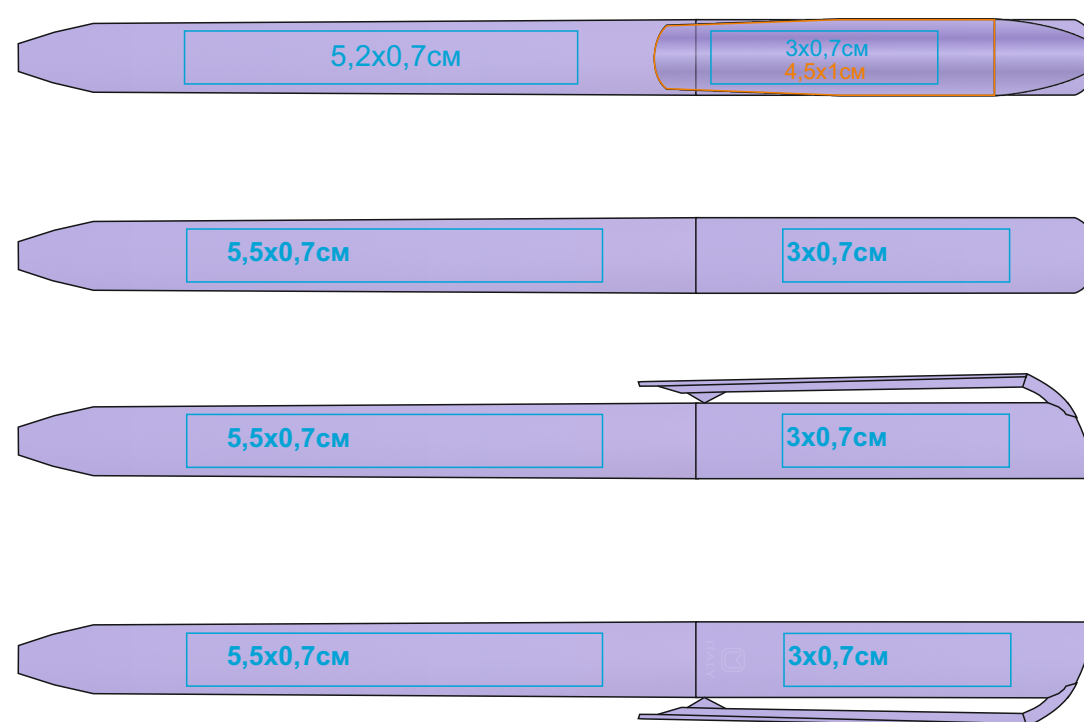

# Ручка шариковая FLOW PURE

Артикул: 29418

Метод: тампопечать Корпус - Печать в 1 цвет только черный, белый, золото, серебро (на soft покрытии другими цветами не печатаем) Клип 3 цвета (включая подложку), УФ-печать

Корпус - печать в 1 цвет только черный, белый, золото, серебро (на soft покрытии другими цветами не печатаем)

29418/08

29418/05

29418/14

Корпус - печать в 1 цвет только черный, белый, золото, серебро (на soft покрытии другими цветами не печатаем)

29418/15

29418/20

29418/25

Корпус - печать в 1 цвет только черный, белый, золото, серебро (на soft покрытии другими цветами не печатаем)

29418/27

29418/31

29418/32

Корпус - печать в 1 цвет только черный, белый, золото, серебро (на soft покрытии другими цветами не печатаем)