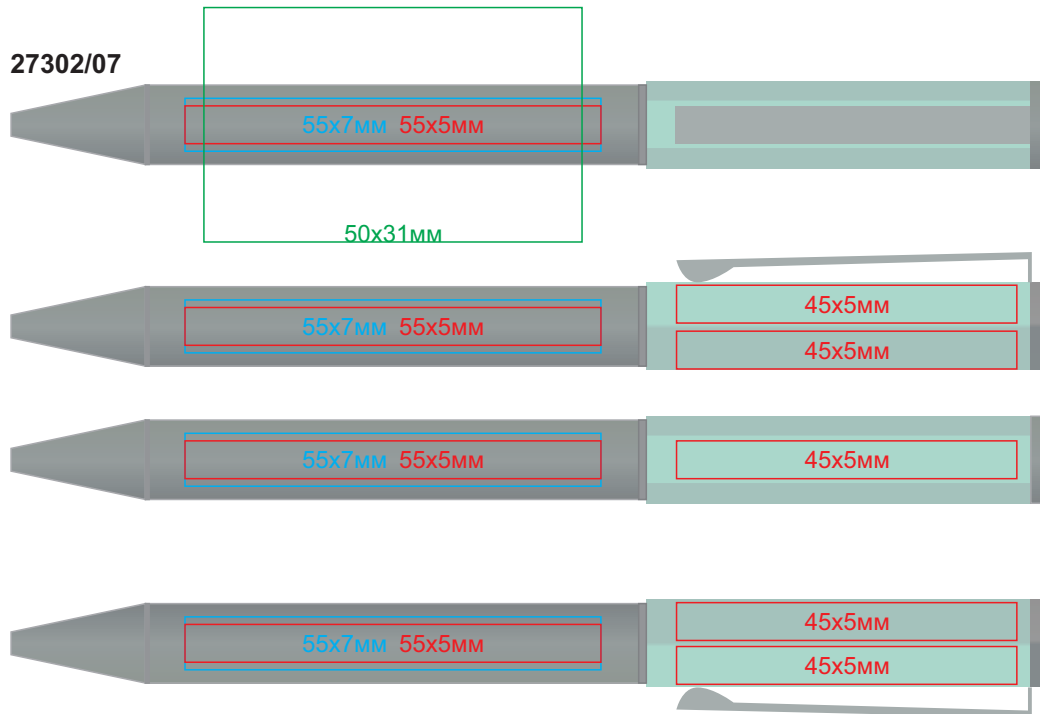

Ручка шариковая SWEETY
арт. 27302

Метод нанесения: **тампопечать**, **лазерная гравировка**, **круговая гравировка**

27302/03

27302/23

27302/07

27302/38