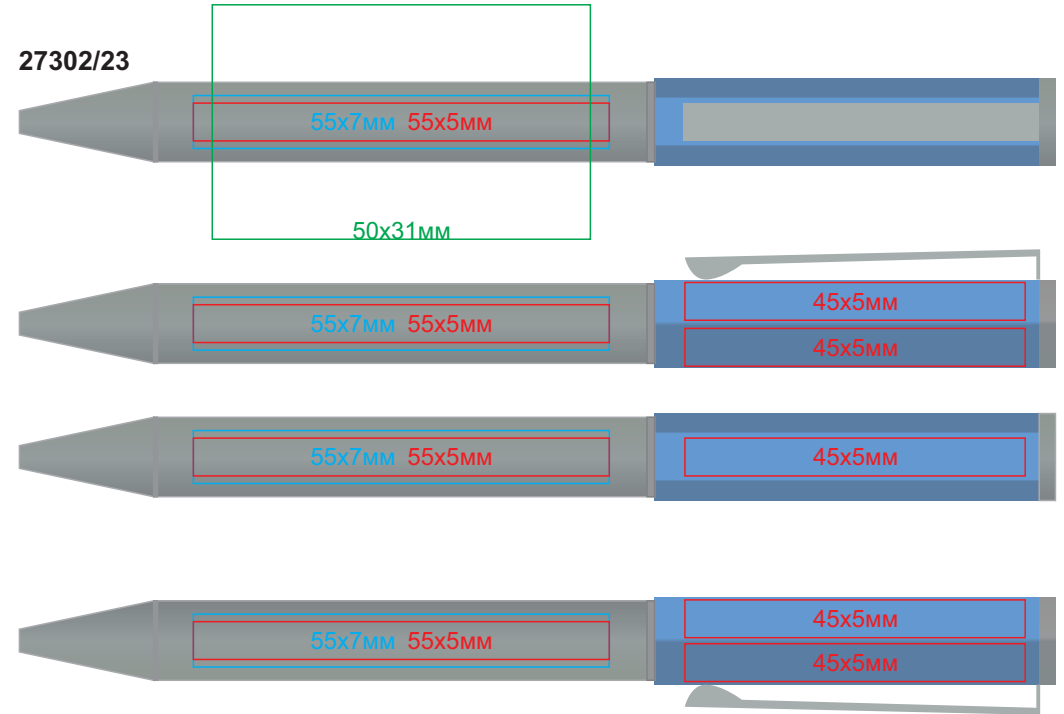

Ручка шариковая SWEETY
арт. 27302

Метод нанесения: **тампопечать**, **лазерная гравировка**, **круговая гравировка**

27302/03

27302/23

27302/07

27302/38