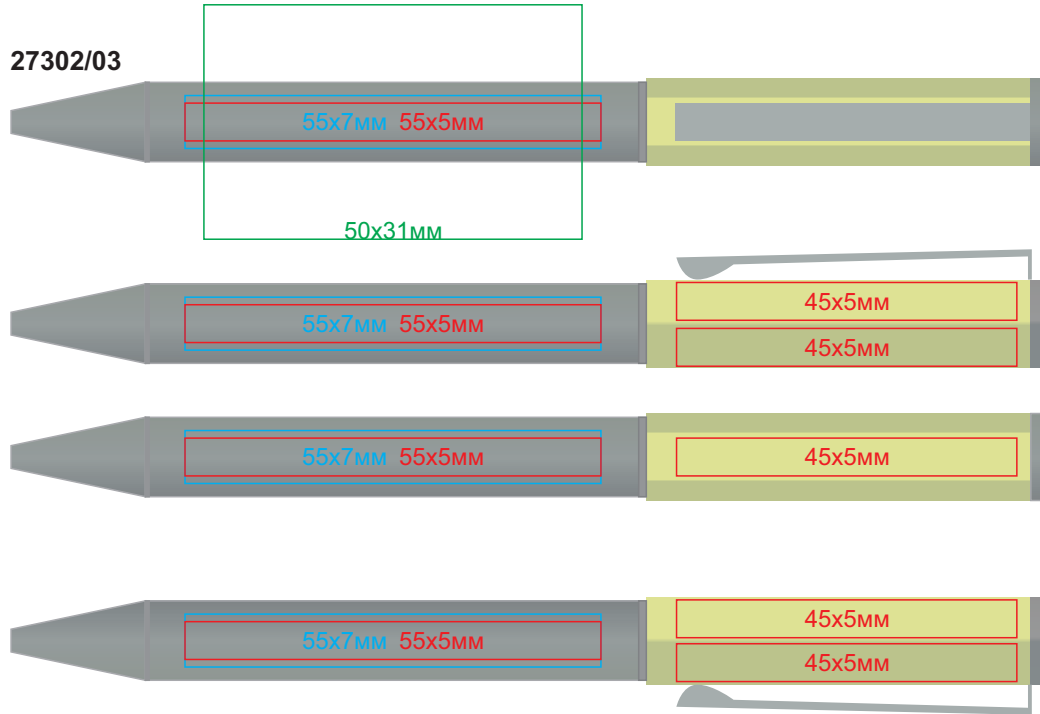

Ручка шариковая SWEETY
арт. 27302

Метод нанесения: **тампопечать**, **лазерная гравировка**, **круговая гравировка**

27302/03

27302/23

27302/07

27302/38