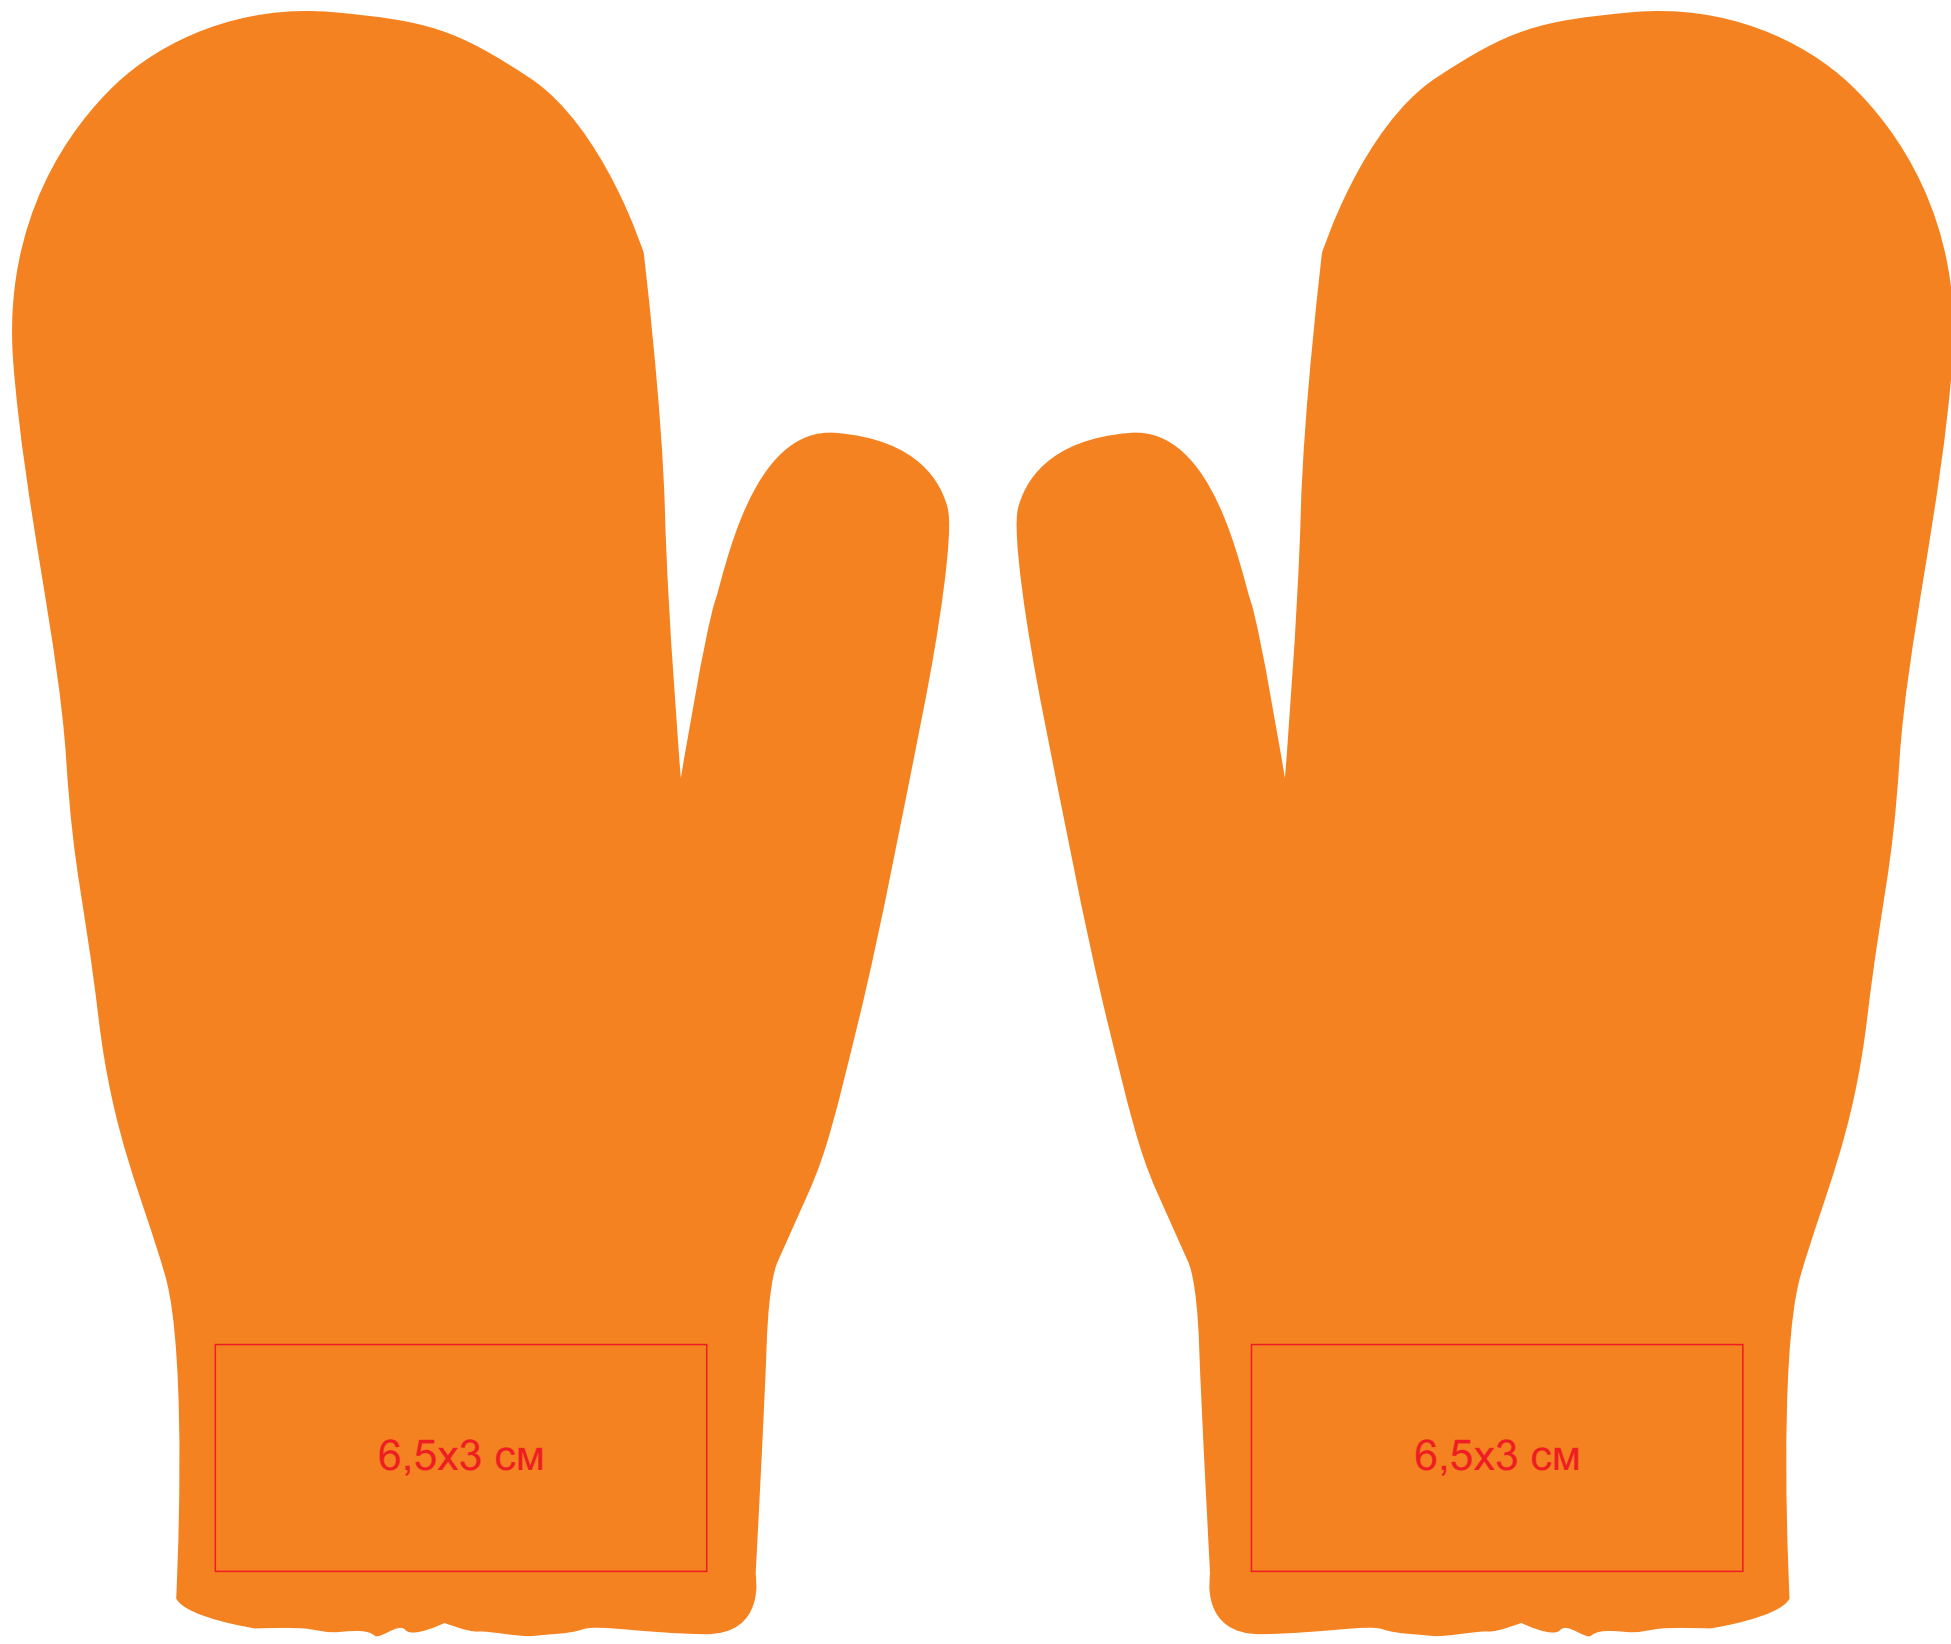

Варежки сенсорные "In touch", М, акрил 100% арт.20606

Метод нанесения: **вышивка шеврона**

20606/06

20606/15

20606/08

20606/24

20606/35