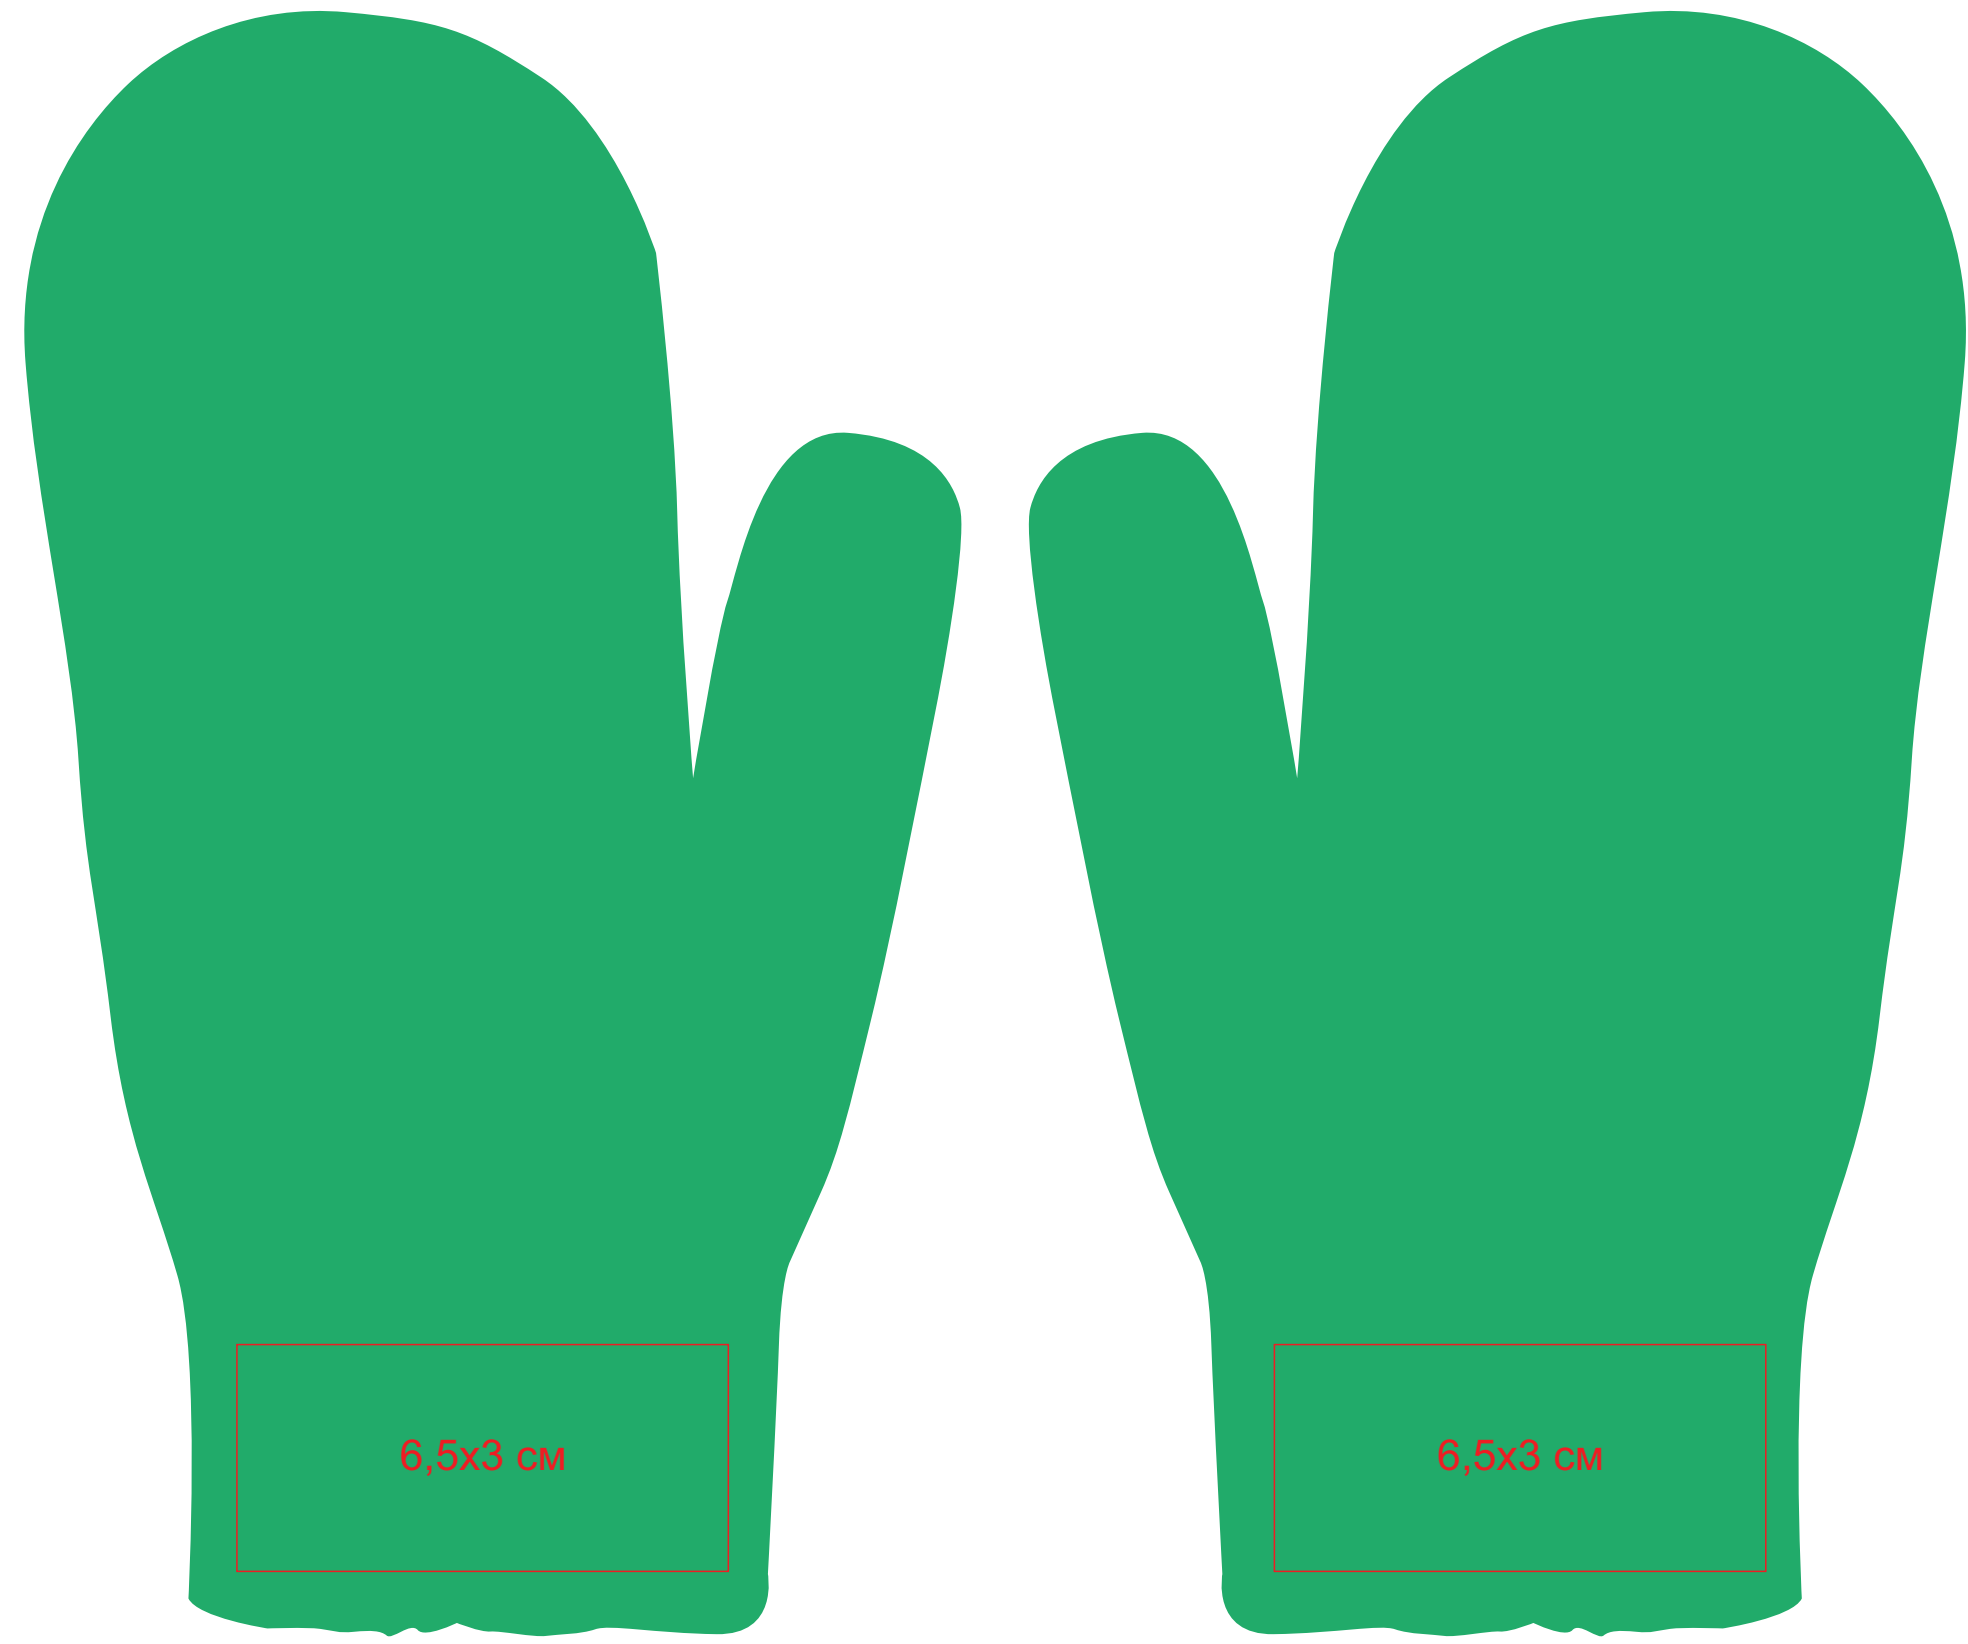

Варежки сенсорные "In touch", М, акрил 100% арт.20606

Метод нанесения: **вышивка шеврона**

20606/06

20606/15

20606/08

20606/24

20606/35