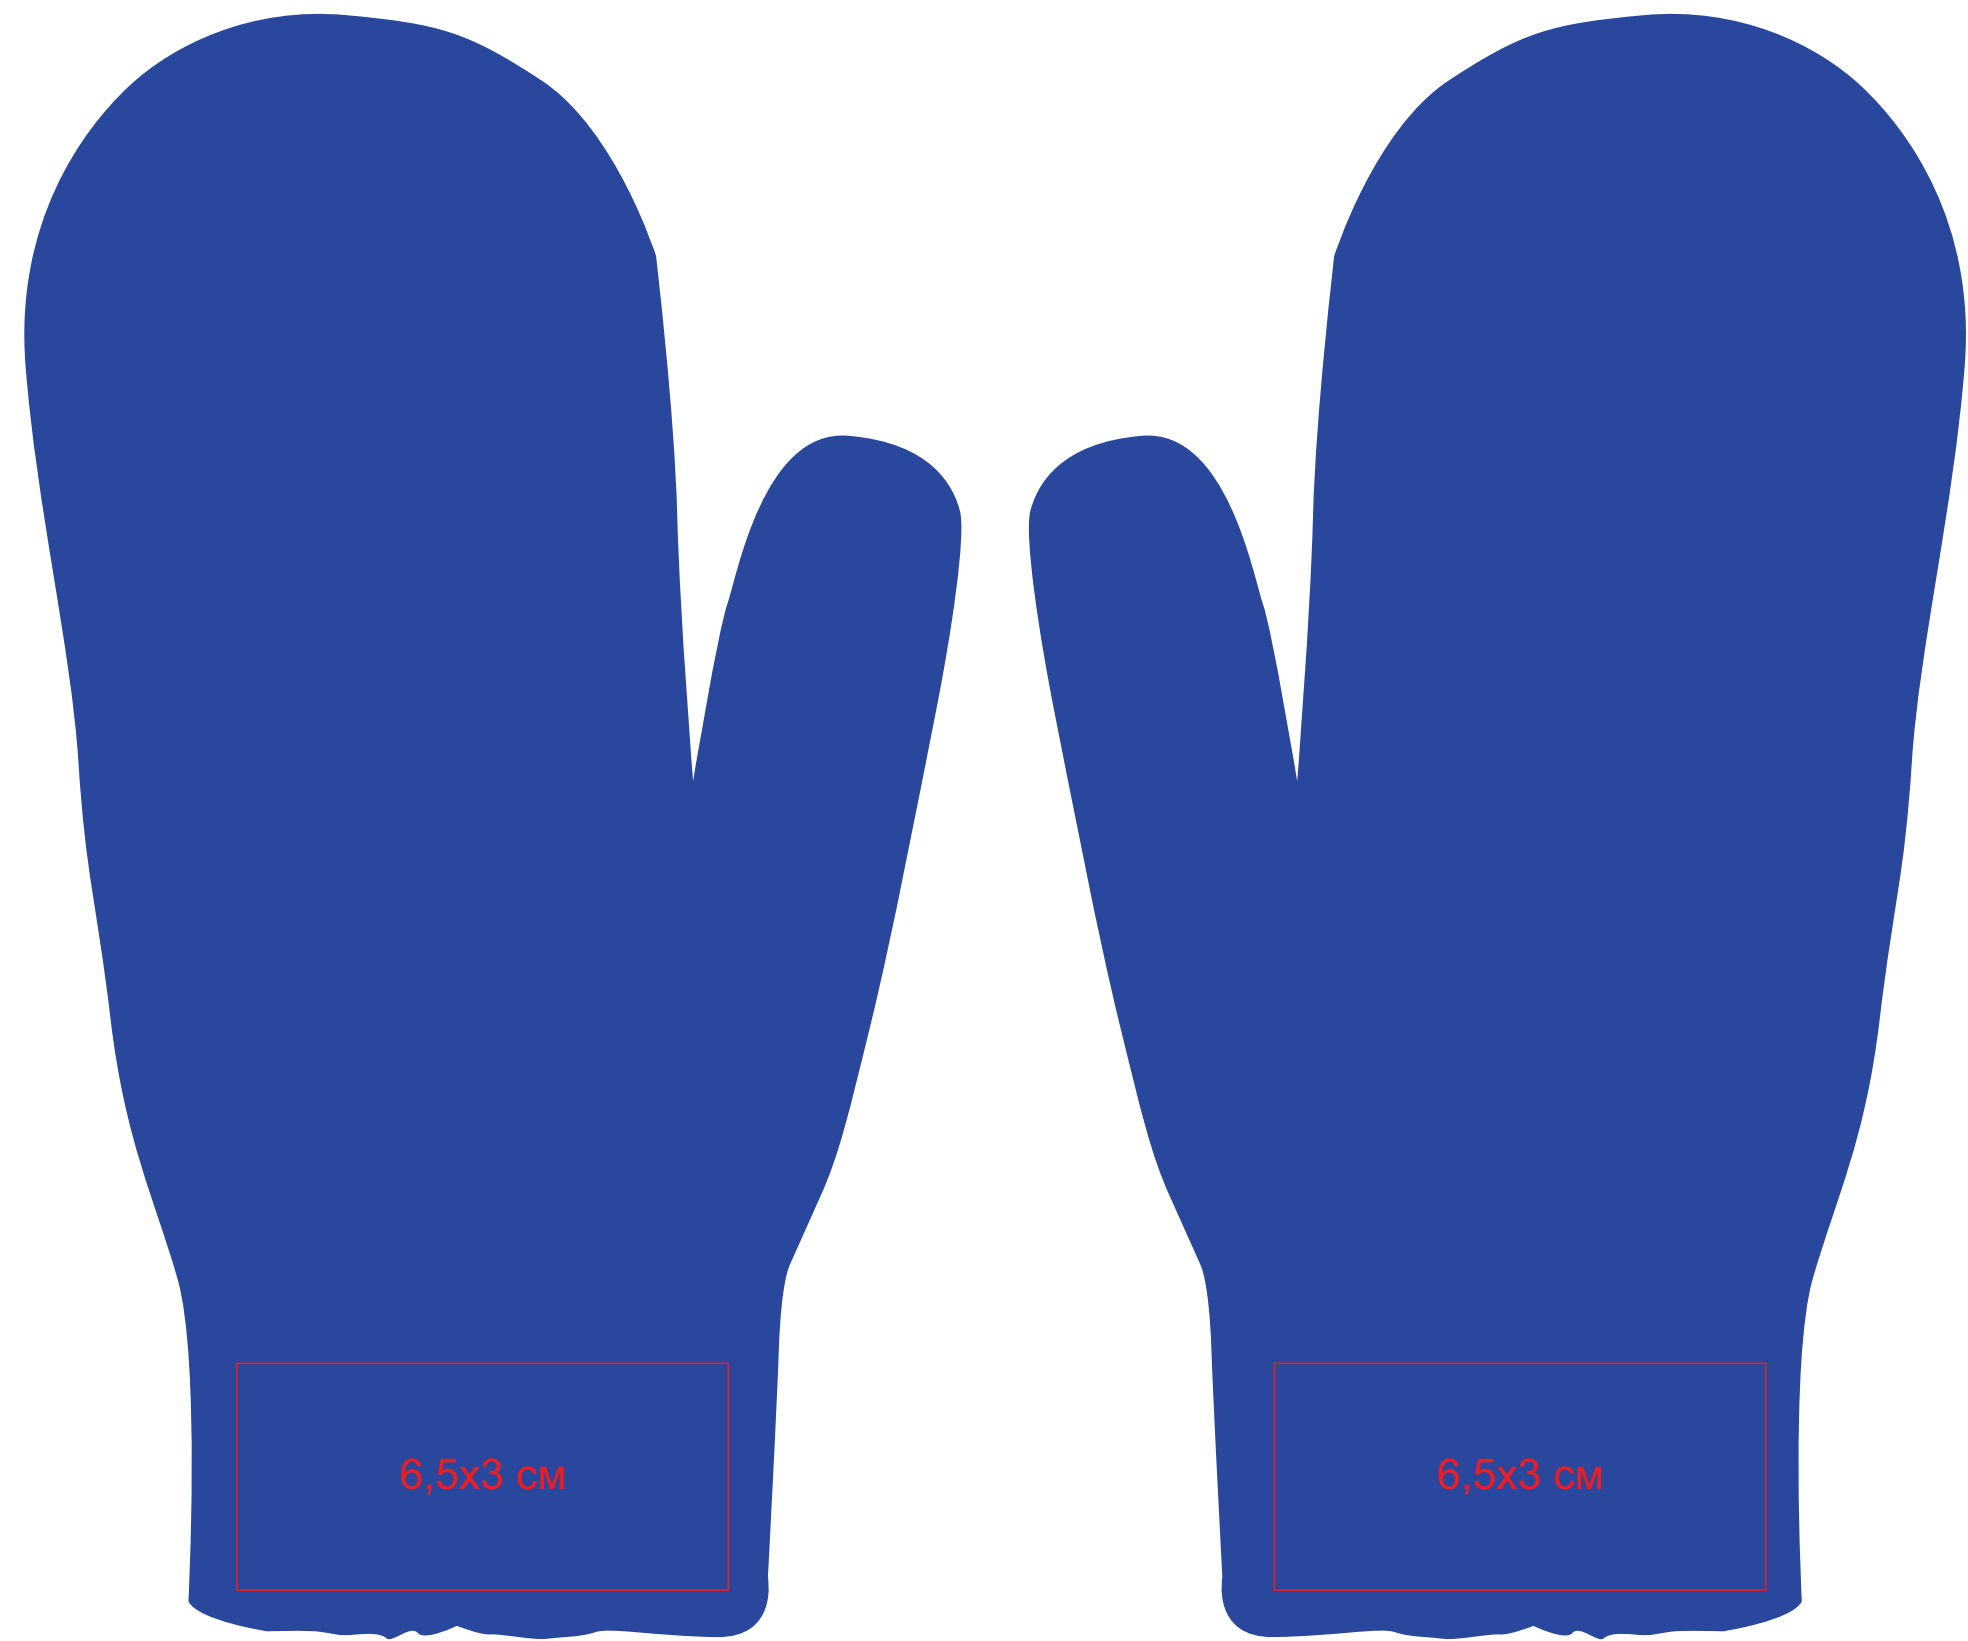

Варежки сенсорные "In touch", М, акрил 100% арт.20606

Метод нанесения: **вышивка шеврона**

20606/06

20606/15

20606/08

20606/24

20606/35