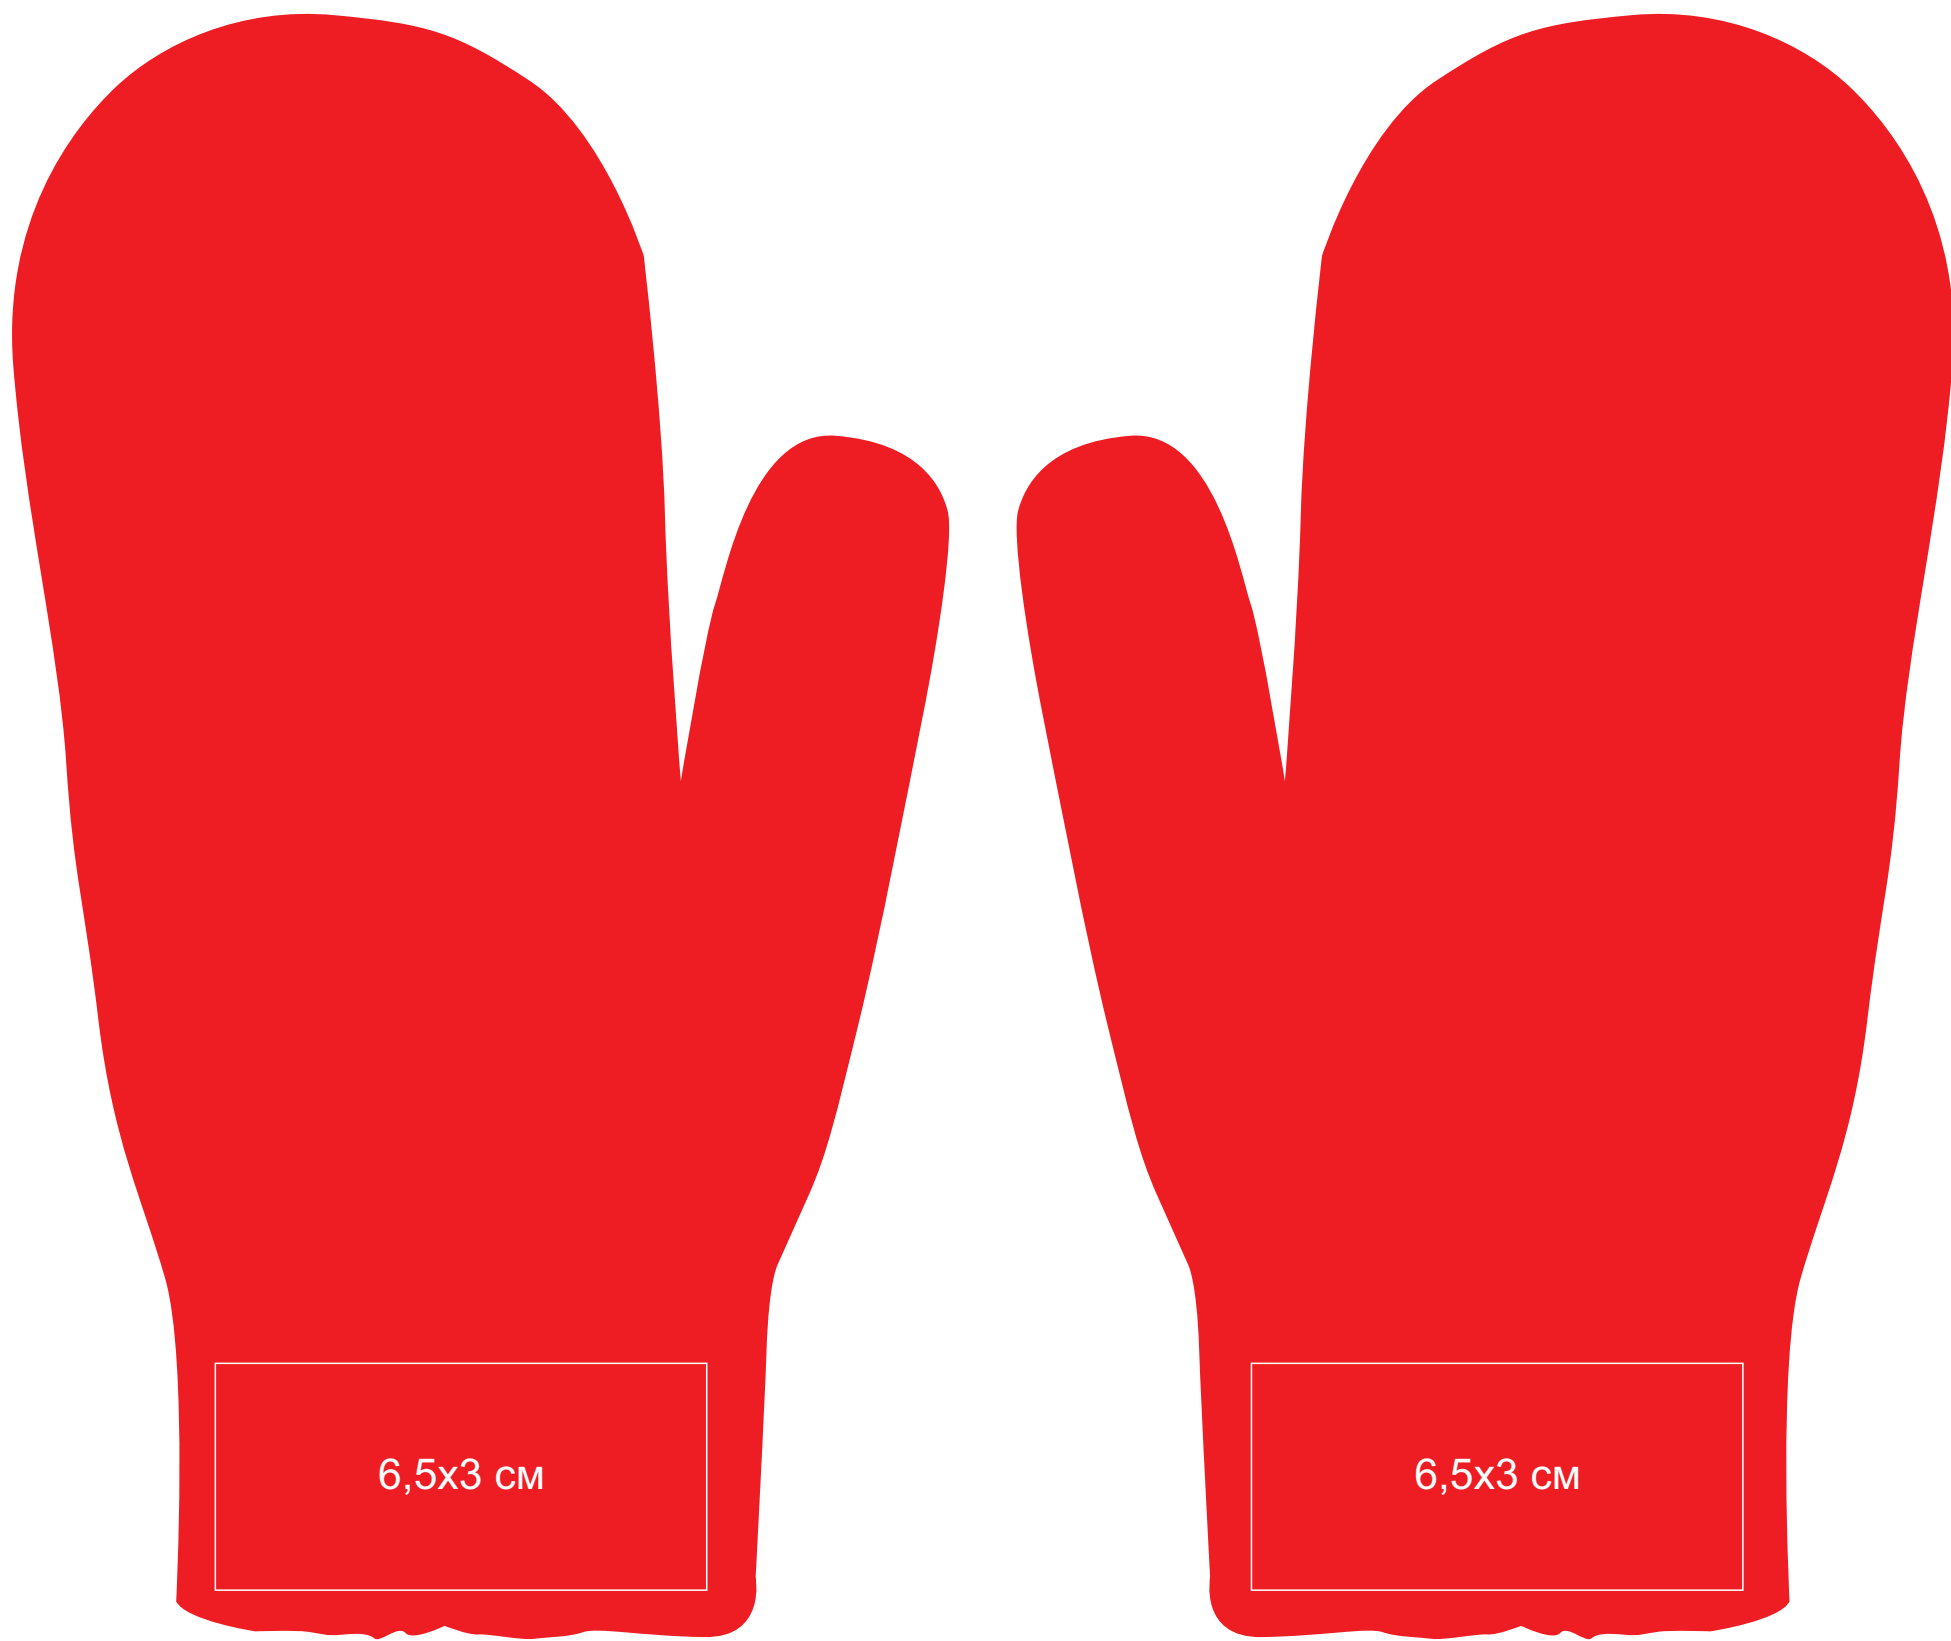

Варежки сенсорные "In touch", М, акрил 100% арт.20606

Метод нанесения: **вышивка шеврона**

20606/06

20606/15

20606/08

20606/24

20606/35