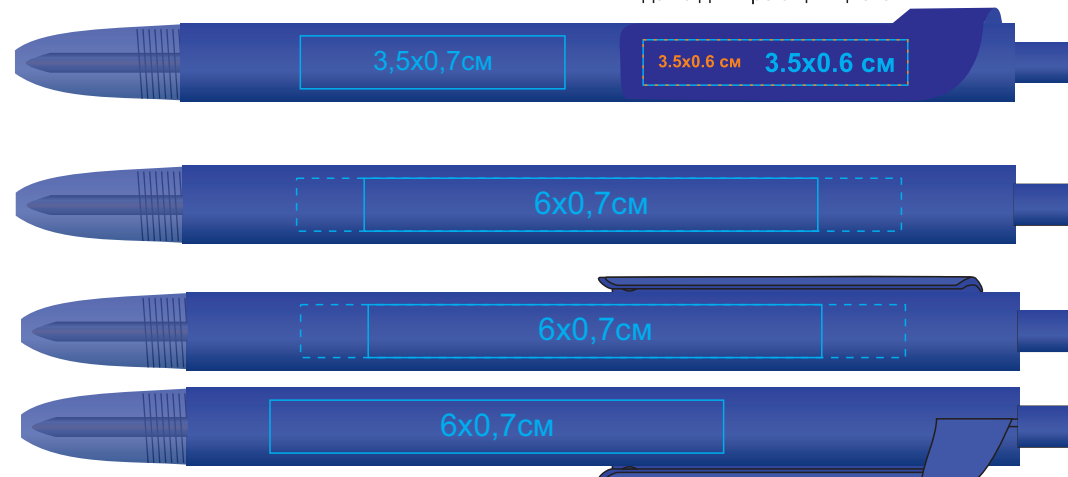

Ручка FORTE SOFT 606G

Метод: **уф-печать**, **тампопечать** (на клипе - с подложкой даже для кроющих цветов;
на корпусе - 1 цвет, вкл.подложку. Возможные цвета нанесений: золото, серебро, черный, белый)

606 G/08

тампопечать с подложкой
даже для кроющих цветов

606 G/136

тампопечать с подложкой
даже для кроющих цветов

606 G/18

тампопечать с подложкой
даже для кроющих цветов

606 G/35

тампопечать с подложкой
даже для кроющих цветов

606 G/120

тампопечать с подложкой
даже для кроющих цветов