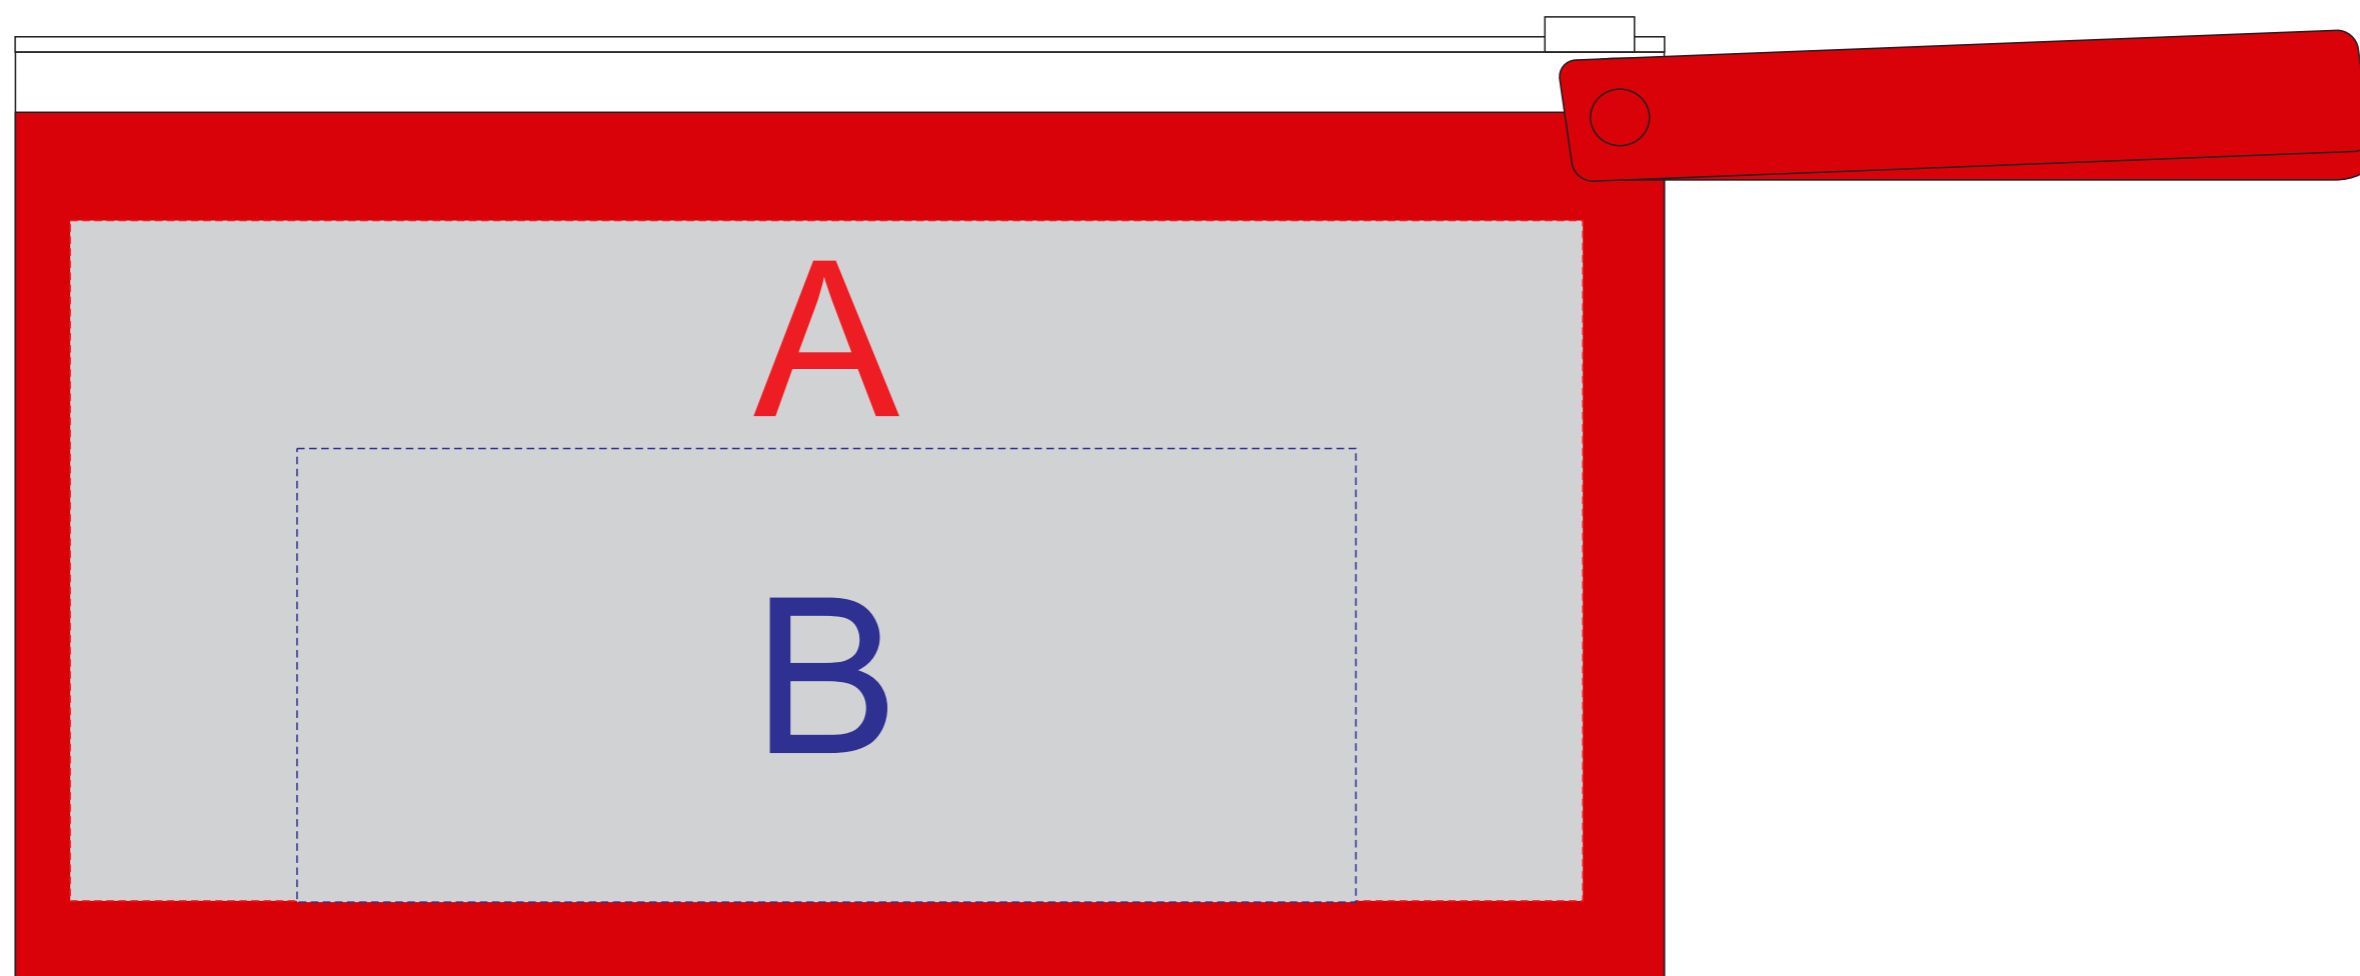

# Арт 1700417.01

печать возможна с 2х сторон

<b>A</b>	<b>Вид нанесения</b>	<b>Макс площадь (Ш*В)</b>
	Тампопечать	50x50мм

<b>B</b>	<b>Вид нанесения</b>	<b>Макс площадь (Ш*В)</b>
	Трафаретная печать (1+0)	140x60мм

лицо

оборот

<b>C</b>	<b>Вид нанесения</b>	<b>Макс площадь (Ш*В)</b>
	Тампопечать	25x50мм

<b>D</b>	<b>Вид нанесения</b>	<b>Макс площадь (Ш*В)</b>
	Тампопечать	45x50мм

<b>E</b>	<b>Вид нанесения</b>	<b>Макс площадь (Ш*В)</b>
	Тампопечать	20x6мм

<b>F</b>	<b>Вид нанесения</b>	<b>Макс площадь (Ш*В)</b>
	Уф-печать	60x6мм
	Тампопечать	50x6мм