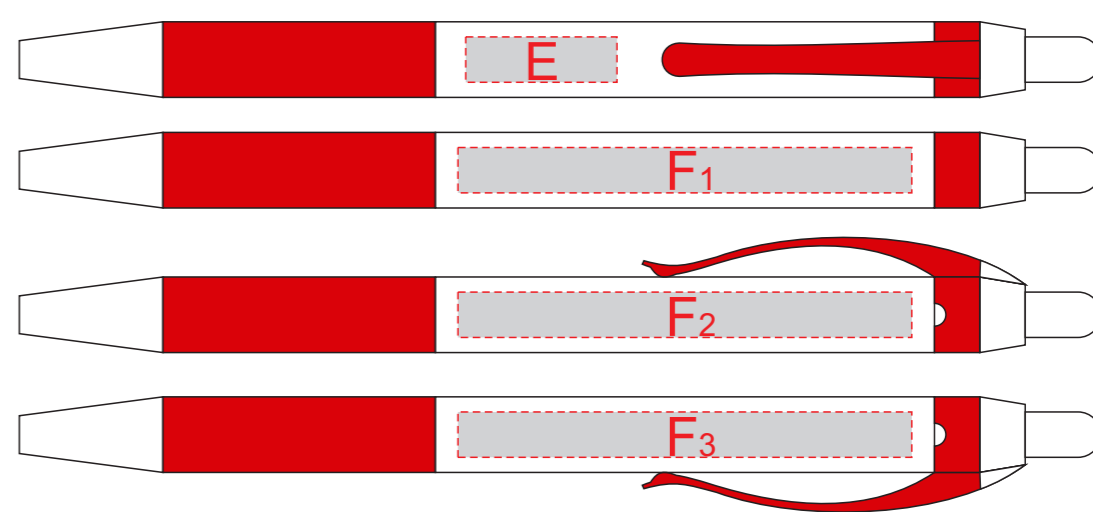

# Арт 1700417.01

печать возможна с 2х сторон

<b>A</b>	<b>Вид нанесения</b>	<b>Макс площадь (Ш*В)</b>
	Тампопечать	50x50мм

<b>B</b>	<b>Вид нанесения</b>	<b>Макс площадь (Ш*В)</b>
	Трафаретная печать (1+0)	140x60мм

лицо

оборот

<b>C</b>	<b>Вид нанесения</b>	<b>Макс площадь (Ш*В)</b>
	Тампопечать	25x50мм

<b>D</b>	<b>Вид нанесения</b>	<b>Макс площадь (Ш*В)</b>
	Тампопечать	45x50мм

<b>E</b>	<b>Вид нанесения</b>	<b>Макс площадь (Ш*В)</b>
	Тампопечать	20x6мм

<b>F</b>	<b>Вид нанесения</b>	<b>Макс площадь (Ш*В)</b>
	Уф-печать	60x6мм
	Тампопечать	50x6мм