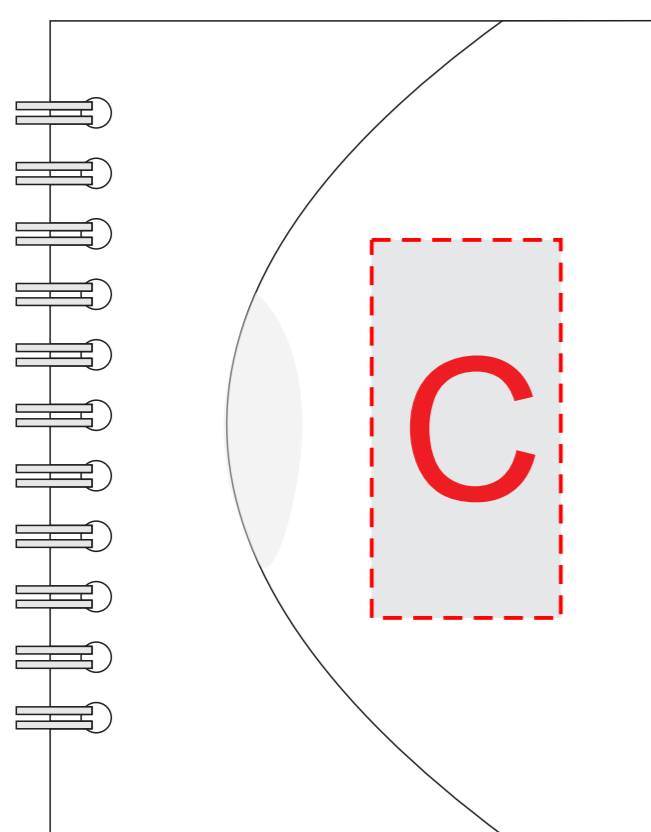

# Арт 1700417.01

печать возможна с 2х сторон

<b>A</b>	<b>Вид нанесения</b>	<b>Макс площадь (Ш*В)</b>
	Тампопечать	50x50мм

<b>B</b>	<b>Вид нанесения</b>	<b>Макс площадь (Ш*В)</b>
	Трафаретная печать (1+0)	140x60мм

лицо

оборот

<b>C</b>	<b>Вид нанесения</b>	<b>Макс площадь (Ш*В)</b>
	Тампопечать	25x50мм

<b>D</b>	<b>Вид нанесения</b>	<b>Макс площадь (Ш*В)</b>
	Тампопечать	45x50мм

<b>E</b>	<b>Вид нанесения</b>	<b>Макс площадь (Ш*В)</b>
	Тампопечать	20x6мм

<b>F</b>	<b>Вид нанесения</b>	<b>Макс площадь (Ш*В)</b>
	Уф-печать	60x6мм
	Тампопечать	50x6мм