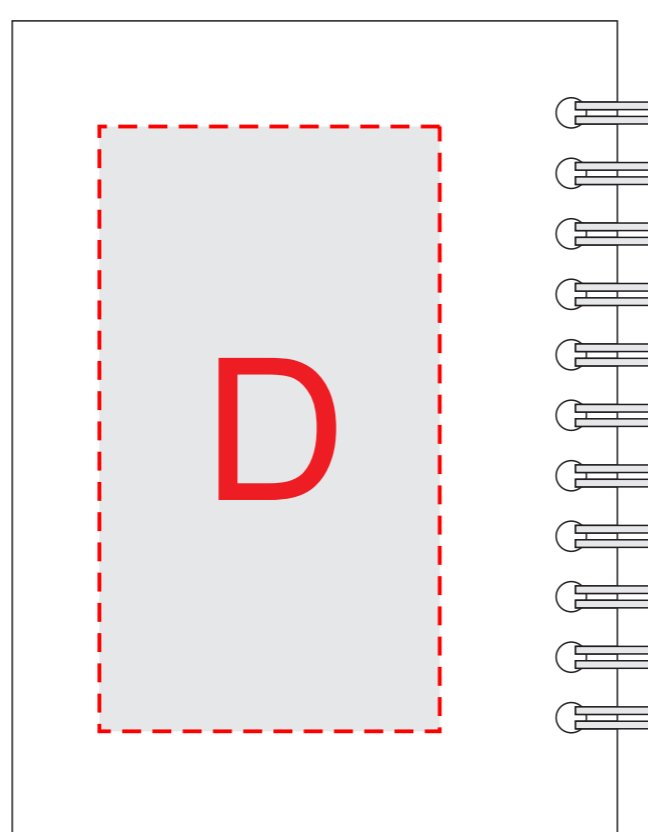

# Арт 1700417.01

печать возможна с 2х сторон

<b>A</b>	<b>Вид нанесения</b>	<b>Макс площадь (Ш*В)</b>
	Тампопечать	50x50мм

<b>B</b>	<b>Вид нанесения</b>	<b>Макс площадь (Ш*В)</b>
	Трафаретная печать (1+0)	140x60мм

лицо

оборот

<b>C</b>	<b>Вид нанесения</b>	<b>Макс площадь (Ш*В)</b>
	Тампопечать	25x50мм

<b>D</b>	<b>Вид нанесения</b>	<b>Макс площадь (Ш*В)</b>
	Тампопечать	45x50мм

<b>E</b>	<b>Вид нанесения</b>	<b>Макс площадь (Ш*В)</b>
	Тампопечать	20x6мм

<b>F</b>	<b>Вид нанесения</b>	<b>Макс площадь (Ш*В)</b>
	Уф-печать	60x6мм
	Тампопечать	50x6мм