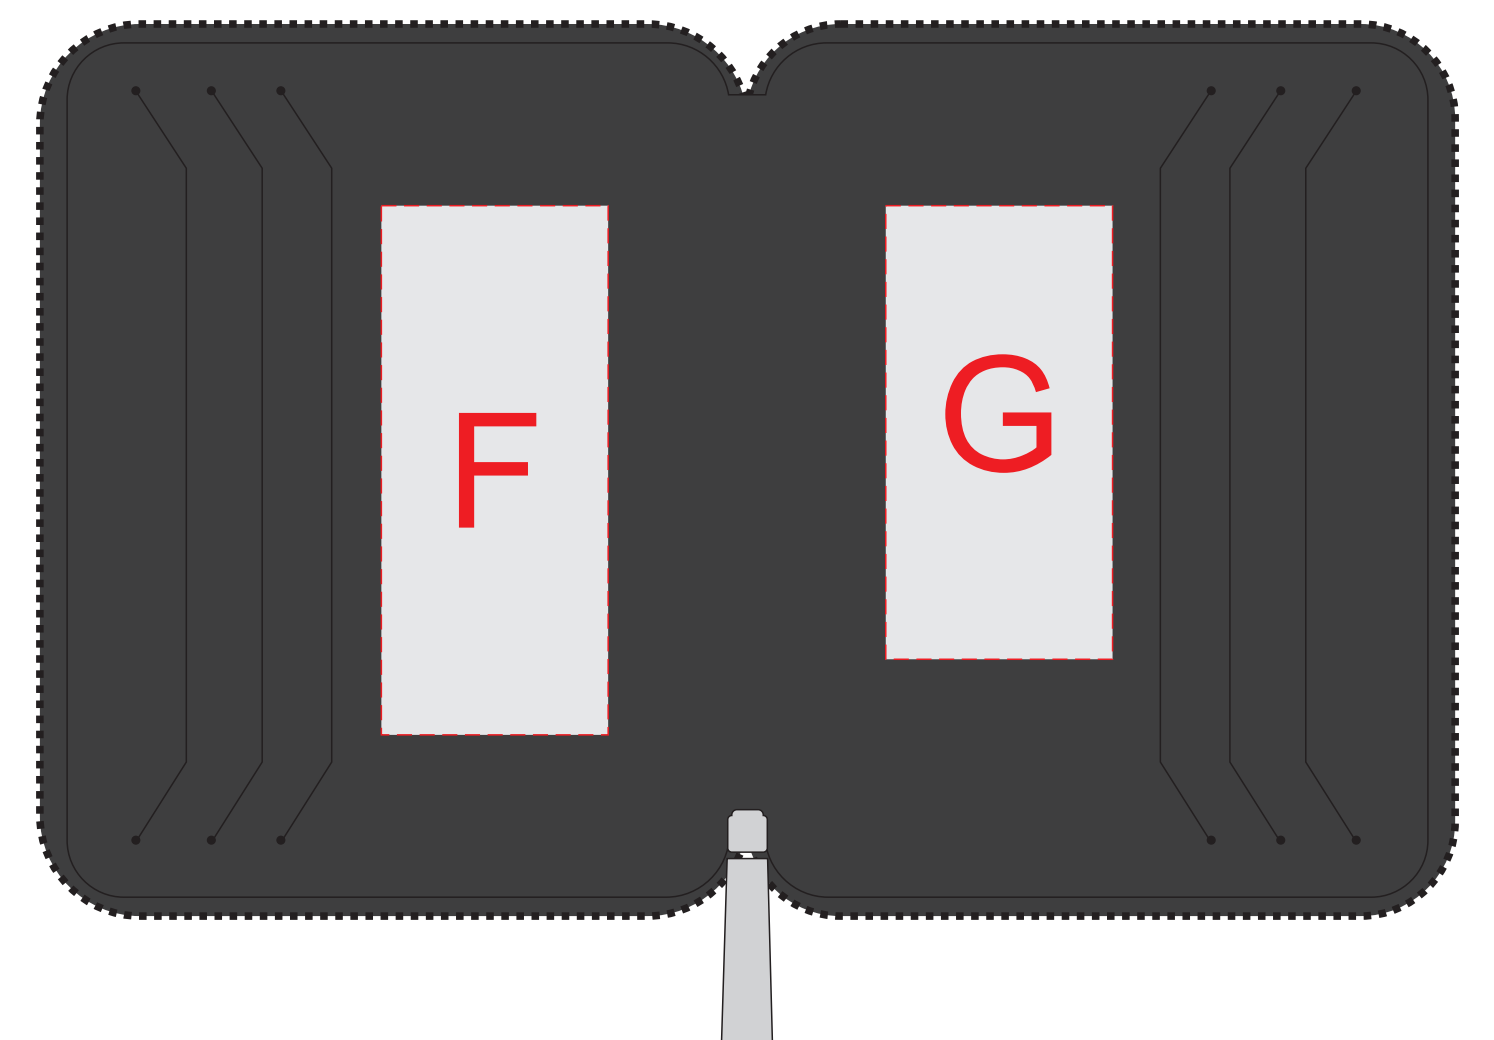

крышка коробки

лицо

оборот

внутренний разворот

Внимание! Тампопечать возможна в 1 цвет - черной, серебряной или золотой краской.
Трафаретная печать возможна в 1 цвет - белой, черной или серебряной краской.

A	Вид нанесения	Макс площадь (Ш*В)
	Тампопечать 1+0	35x35мм
	Трафаретная печать 1+0	215x170мм
	Тиснение	60x60мм
	Цифровая печать на белой основе	280x230мм
Шильд спектрум	150x150мм	

D	Вид нанесения	Макс площадь (Ш*В)
	Тиснение	55x80мм

E	Вид нанесения	Макс площадь (Ш*В)
	Тиснение	55x45мм

F	Вид нанесения	Макс площадь (Ш*В)
	Тиснение	30x70мм

G	Вид нанесения	Макс площадь (Ш*В)
	Тиснение	30x60мм

лицо

оборот

B	Вид нанесения	Макс площадь (Ш*В)
	Тиснение	95x95мм

C	Вид нанесения	Макс площадь (Ш*В)
	Тиснение	90x95мм

гравировка серебро

H	Вид нанесения	Макс площадь (Ш*В)
	Гравировка	42x5мм
	Тампопечать	42x6мм