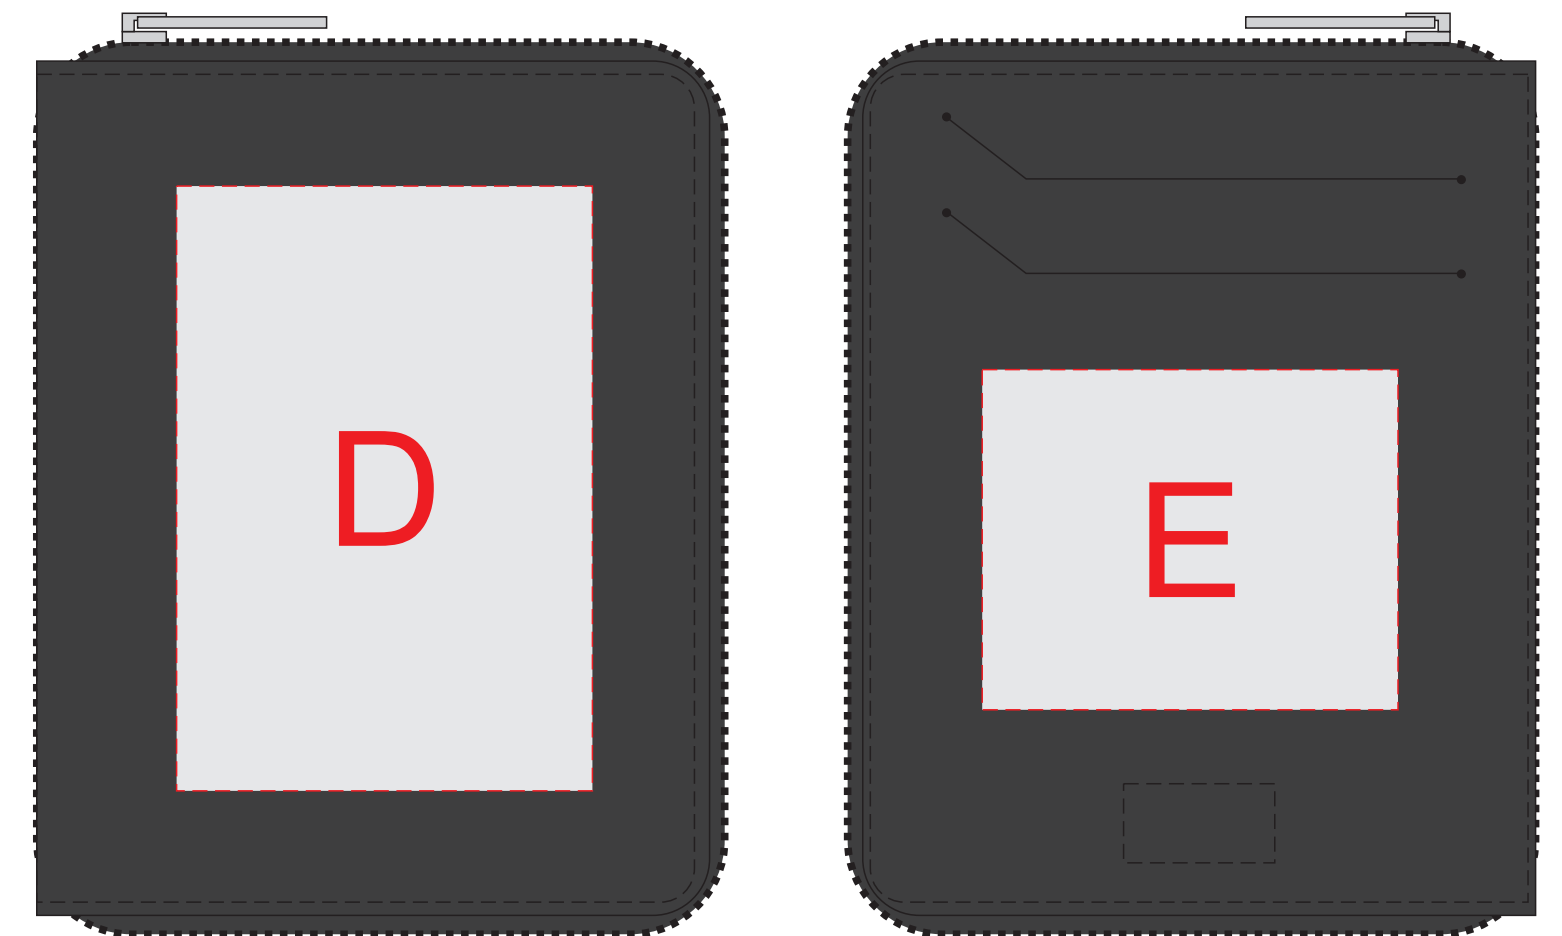

крышка коробки

лицо

оборот

внутренний разворот

Внимание! Тампопечать возможна в 1 цвет - черной, серебряной или золотой краской.
Трафаретная печать возможна в 1 цвет - белой, черной или серебряной краской.

A	Вид нанесения	Макс площадь (Ш*В)
	Тампопечать 1+0	35x35мм
	Трафаретная печать 1+0	215x170мм
	Тиснение	60x60мм
	Цифровая печать на белой основе	280x230мм
Шильд спектрум	150x150мм	

D	Вид нанесения	Макс площадь (Ш*В)
	Тиснение	55x80мм

E	Вид нанесения	Макс площадь (Ш*В)
	Тиснение	55x45мм

F	Вид нанесения	Макс площадь (Ш*В)
	Тиснение	30x70мм

G	Вид нанесения	Макс площадь (Ш*В)
	Тиснение	30x60мм

лицо

оборот

B	Вид нанесения	Макс площадь (Ш*В)
	Тиснение	95x95мм

C	Вид нанесения	Макс площадь (Ш*В)
	Тиснение	90x95мм

гравировка серебро

H	Вид нанесения	Макс площадь (Ш*В)
	Гравировка	42x5мм
	Тампопечать	42x6мм