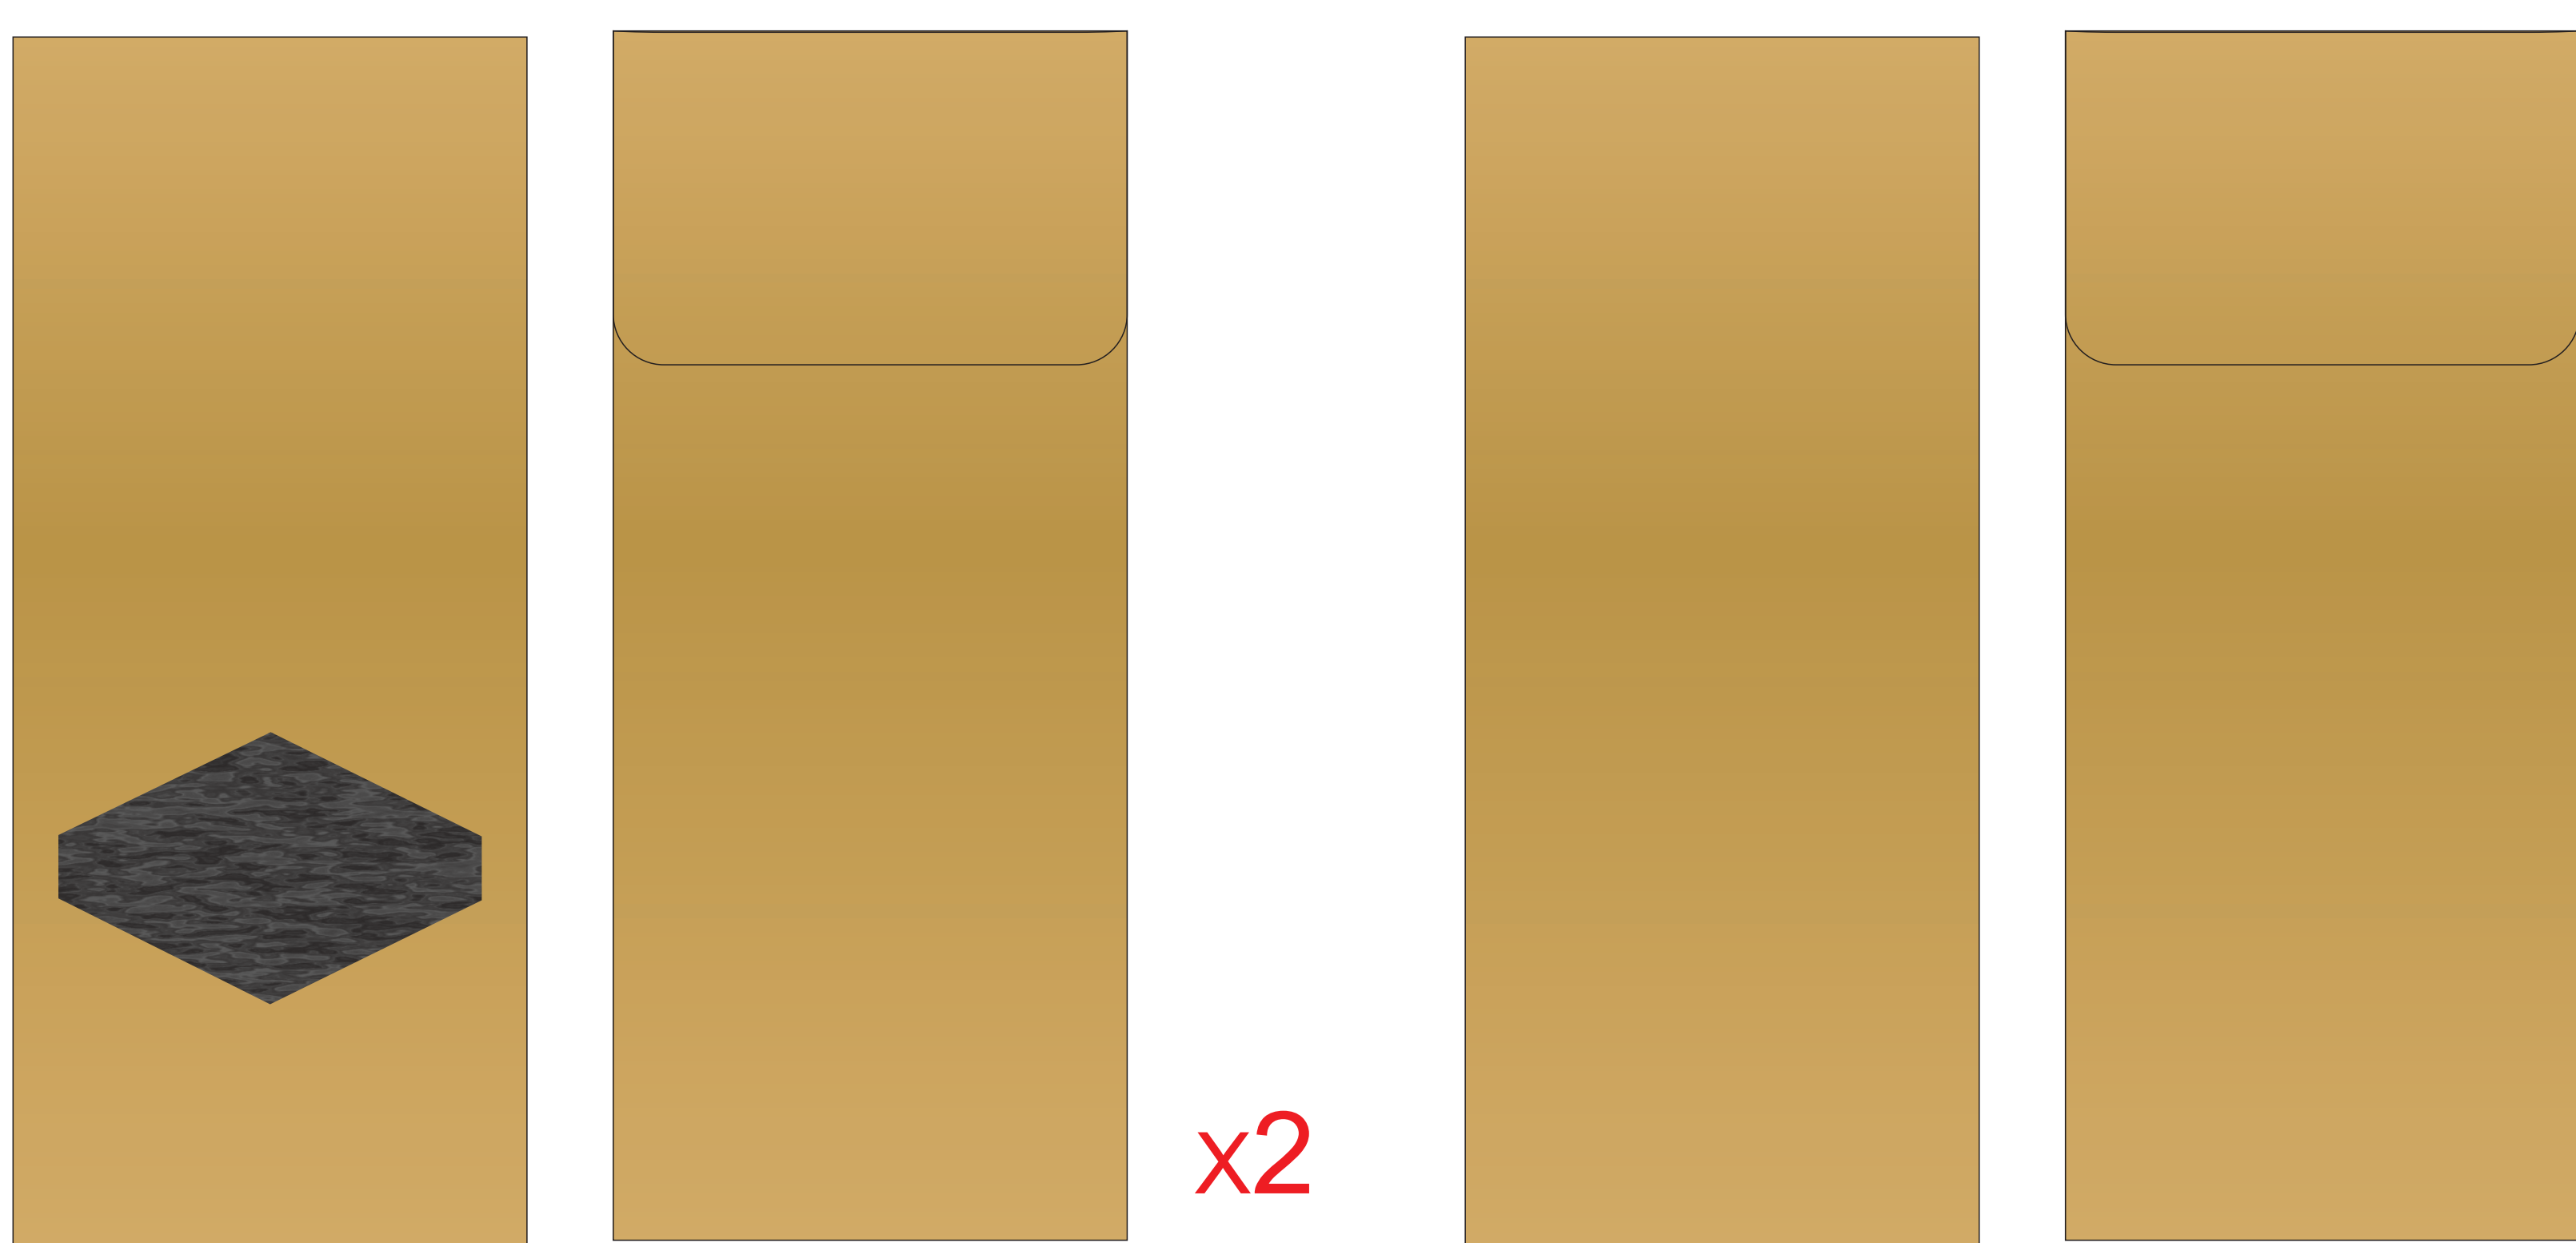

<b>A</b>	Вид нанесения	Макс площадь (Ш*В)
	Цифровая печать	70x90мм
<b>B</b>	Вид нанесения	Макс площадь (Ш*В)
	Цифровая печать	70x25мм
<b>C</b>	Вид нанесения	Макс площадь (Ш*В)
	Цифровая печать	70x55мм
<b>D</b>	Вид нанесения	Макс площадь (Ш*В)
	Цифровая печать	70x55мм
<b>E</b>	Вид нанесения	Макс площадь (Ш*В)
	Цифровая печать	75x120мм

<b>F</b>	Вид нанесения	Макс площадь (Ш*В)
	Тампопечать	35x50мм
<b>G</b>	Вид нанесения	Макс площадь (Ш*В)
	Деколь	210x85мм
<b>H</b>	Вид нанесения	Макс площадь (Ш*В)
	Шильд спектрум	150x150мм
	Металлостикер	170x150мм
	Цифровая печать	230x230мм

Размер наклейки может быть любой в пределах возможной зоны печати

коробка, вид сверху