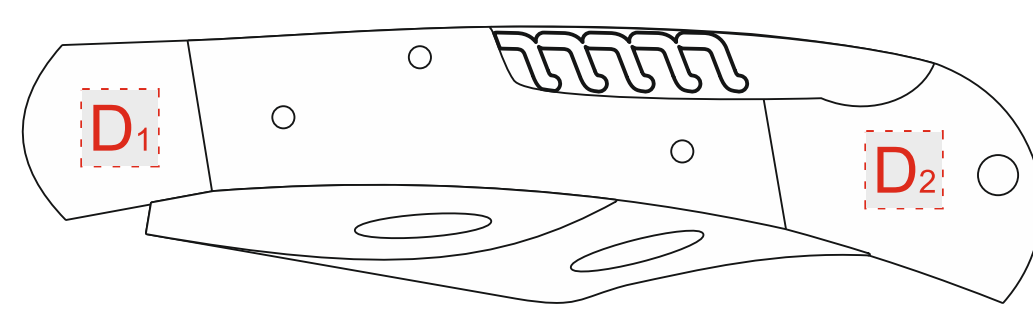

Арт. 809928

Нанесение возможно с обеих сторон

<b>A</b>	<b>Вид нанесения</b>	<b>Макс площадь (Ш*В)</b>	<b>C</b>	<b>Вид нанесения</b>	<b>Макс площадь (Ш*В)</b>
	Гравировка	26x30мм		Гравировка	35x35мм
<b>B</b>	<b>Вид нанесения</b>	<b>Макс площадь (Ш*В)</b>	<b>D</b>	<b>Вид нанесения</b>	<b>Макс площадь (Ш*В)</b>
	Гравировка	50x50мм		Гравировка	10x10мм

<b>E</b>	<b>Вид нанесения</b>	<b>Макс площадь (Ш*В)</b>
	Термотрансфер	150x200мм
	Трафаретная печать	150x200мм
	Вышивка	150x200мм