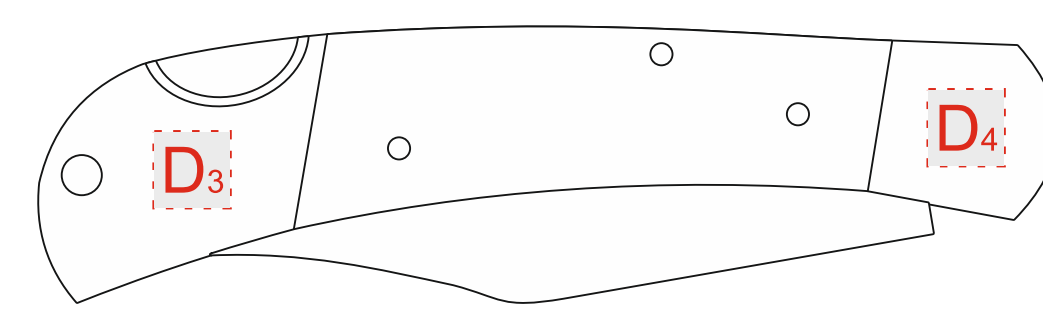

Арт. 809928

Нанесение возможно с обеих сторон

<b>A</b>	<b>Вид нанесения</b>	<b>Макс площадь (Ш*В)</b>	<b>C</b>	<b>Вид нанесения</b>	<b>Макс площадь (Ш*В)</b>
	Гравировка	26x30мм		Гравировка	35x35мм
<b>B</b>	<b>Вид нанесения</b>	<b>Макс площадь (Ш*В)</b>	<b>D</b>	<b>Вид нанесения</b>	<b>Макс площадь (Ш*В)</b>
	Гравировка	50x50мм		Гравировка	10x10мм

<b>E</b>	<b>Вид нанесения</b>	<b>Макс площадь (Ш*В)</b>
	Термотрансфер	150x200мм
	Трафаретная печать	150x200мм
	Вышивка	150x200мм