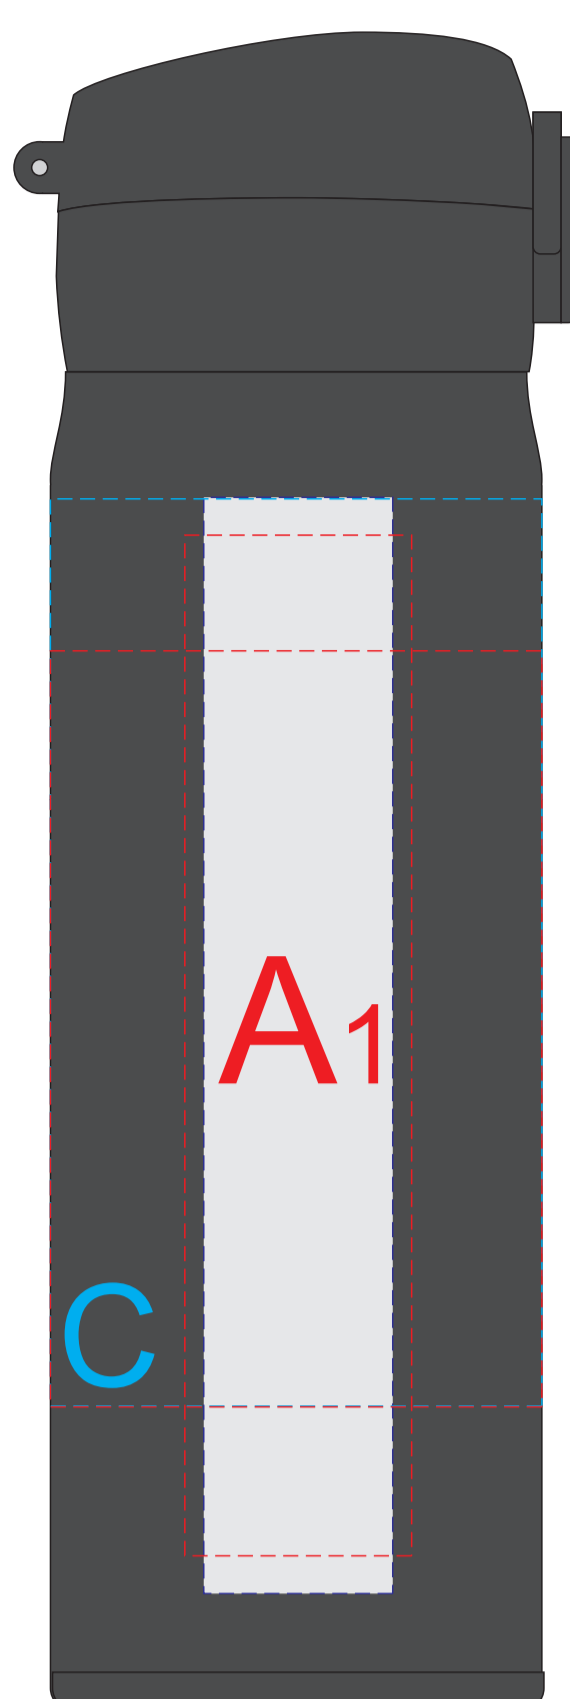

вид слева

вид спереди

вид справа

вид сзади

Круговая гравировка

Круговая трафаретная печать 1+0

Внимание! Круговая гравировка не стыкуется и не позиционируется относительно крышки изделия и других нанесений.
Круговая трафаретная печать не стыкуется.

A	Вид нанесения	Макс площадь (Ш*В)
	Тампопечать	30x50мм
	Гравировка	25x145мм
B	Вид нанесения	Макс площадь (Ш*В)
	Тампопечать	30x50мм
	Гравировка	25x120мм
C	Вид нанесения	Макс площадь (Ш*В)
	Круговая трафаретная печать 1+0	180x110мм
	Круговая гравировка	203x145мм