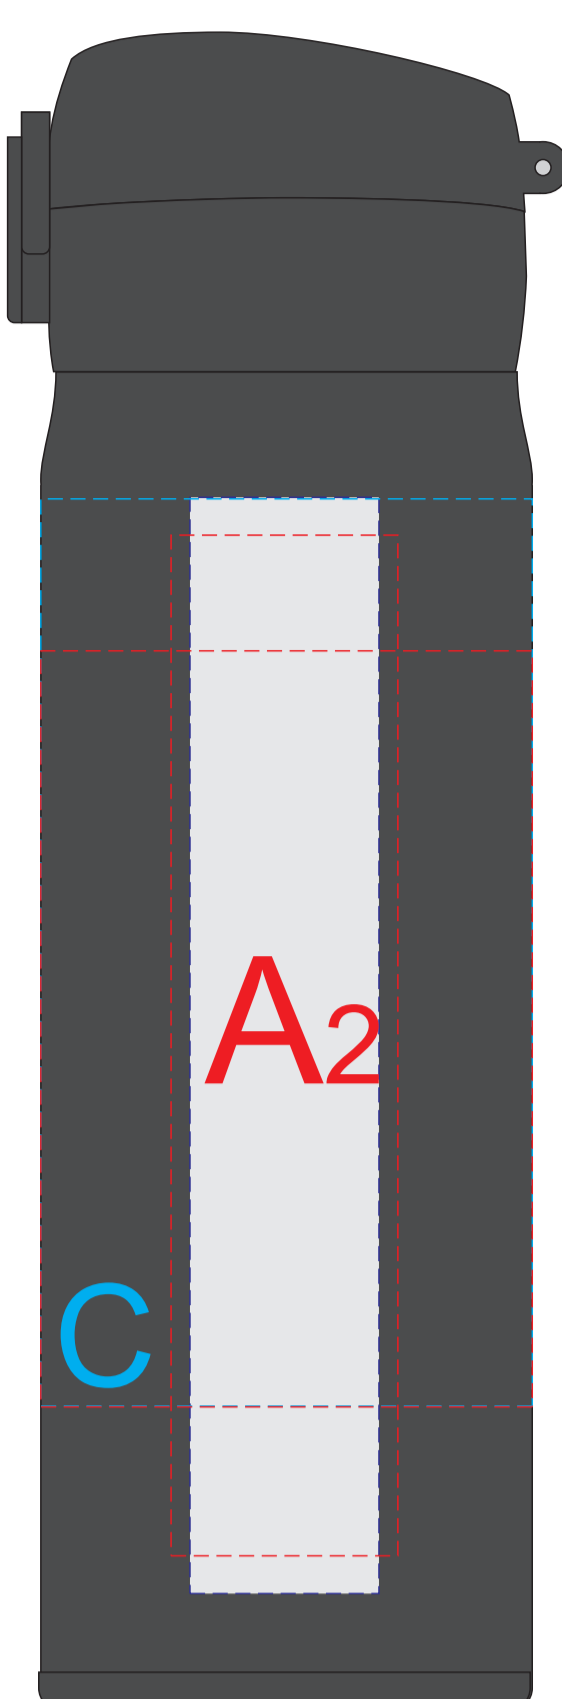

вид слева

вид спереди

вид справа

вид сзади

Круговая гравировка

Круговая трафаретная печать 1+0

Внимание! Круговая гравировка не стыкуется и не позиционируется относительно крышки изделия и других нанесений.
Круговая трафаретная печать не стыкуется.

A	Вид нанесения	Макс площадь (Ш*В)
	Тампопечать	30x50мм
	Гравировка	25x145мм
B	Вид нанесения	Макс площадь (Ш*В)
	Тампопечать	30x50мм
	Гравировка	25x120мм
C	Вид нанесения	Макс площадь (Ш*В)
	Круговая трафаретная печать 1+0	180x110мм
	Круговая гравировка	203x145мм