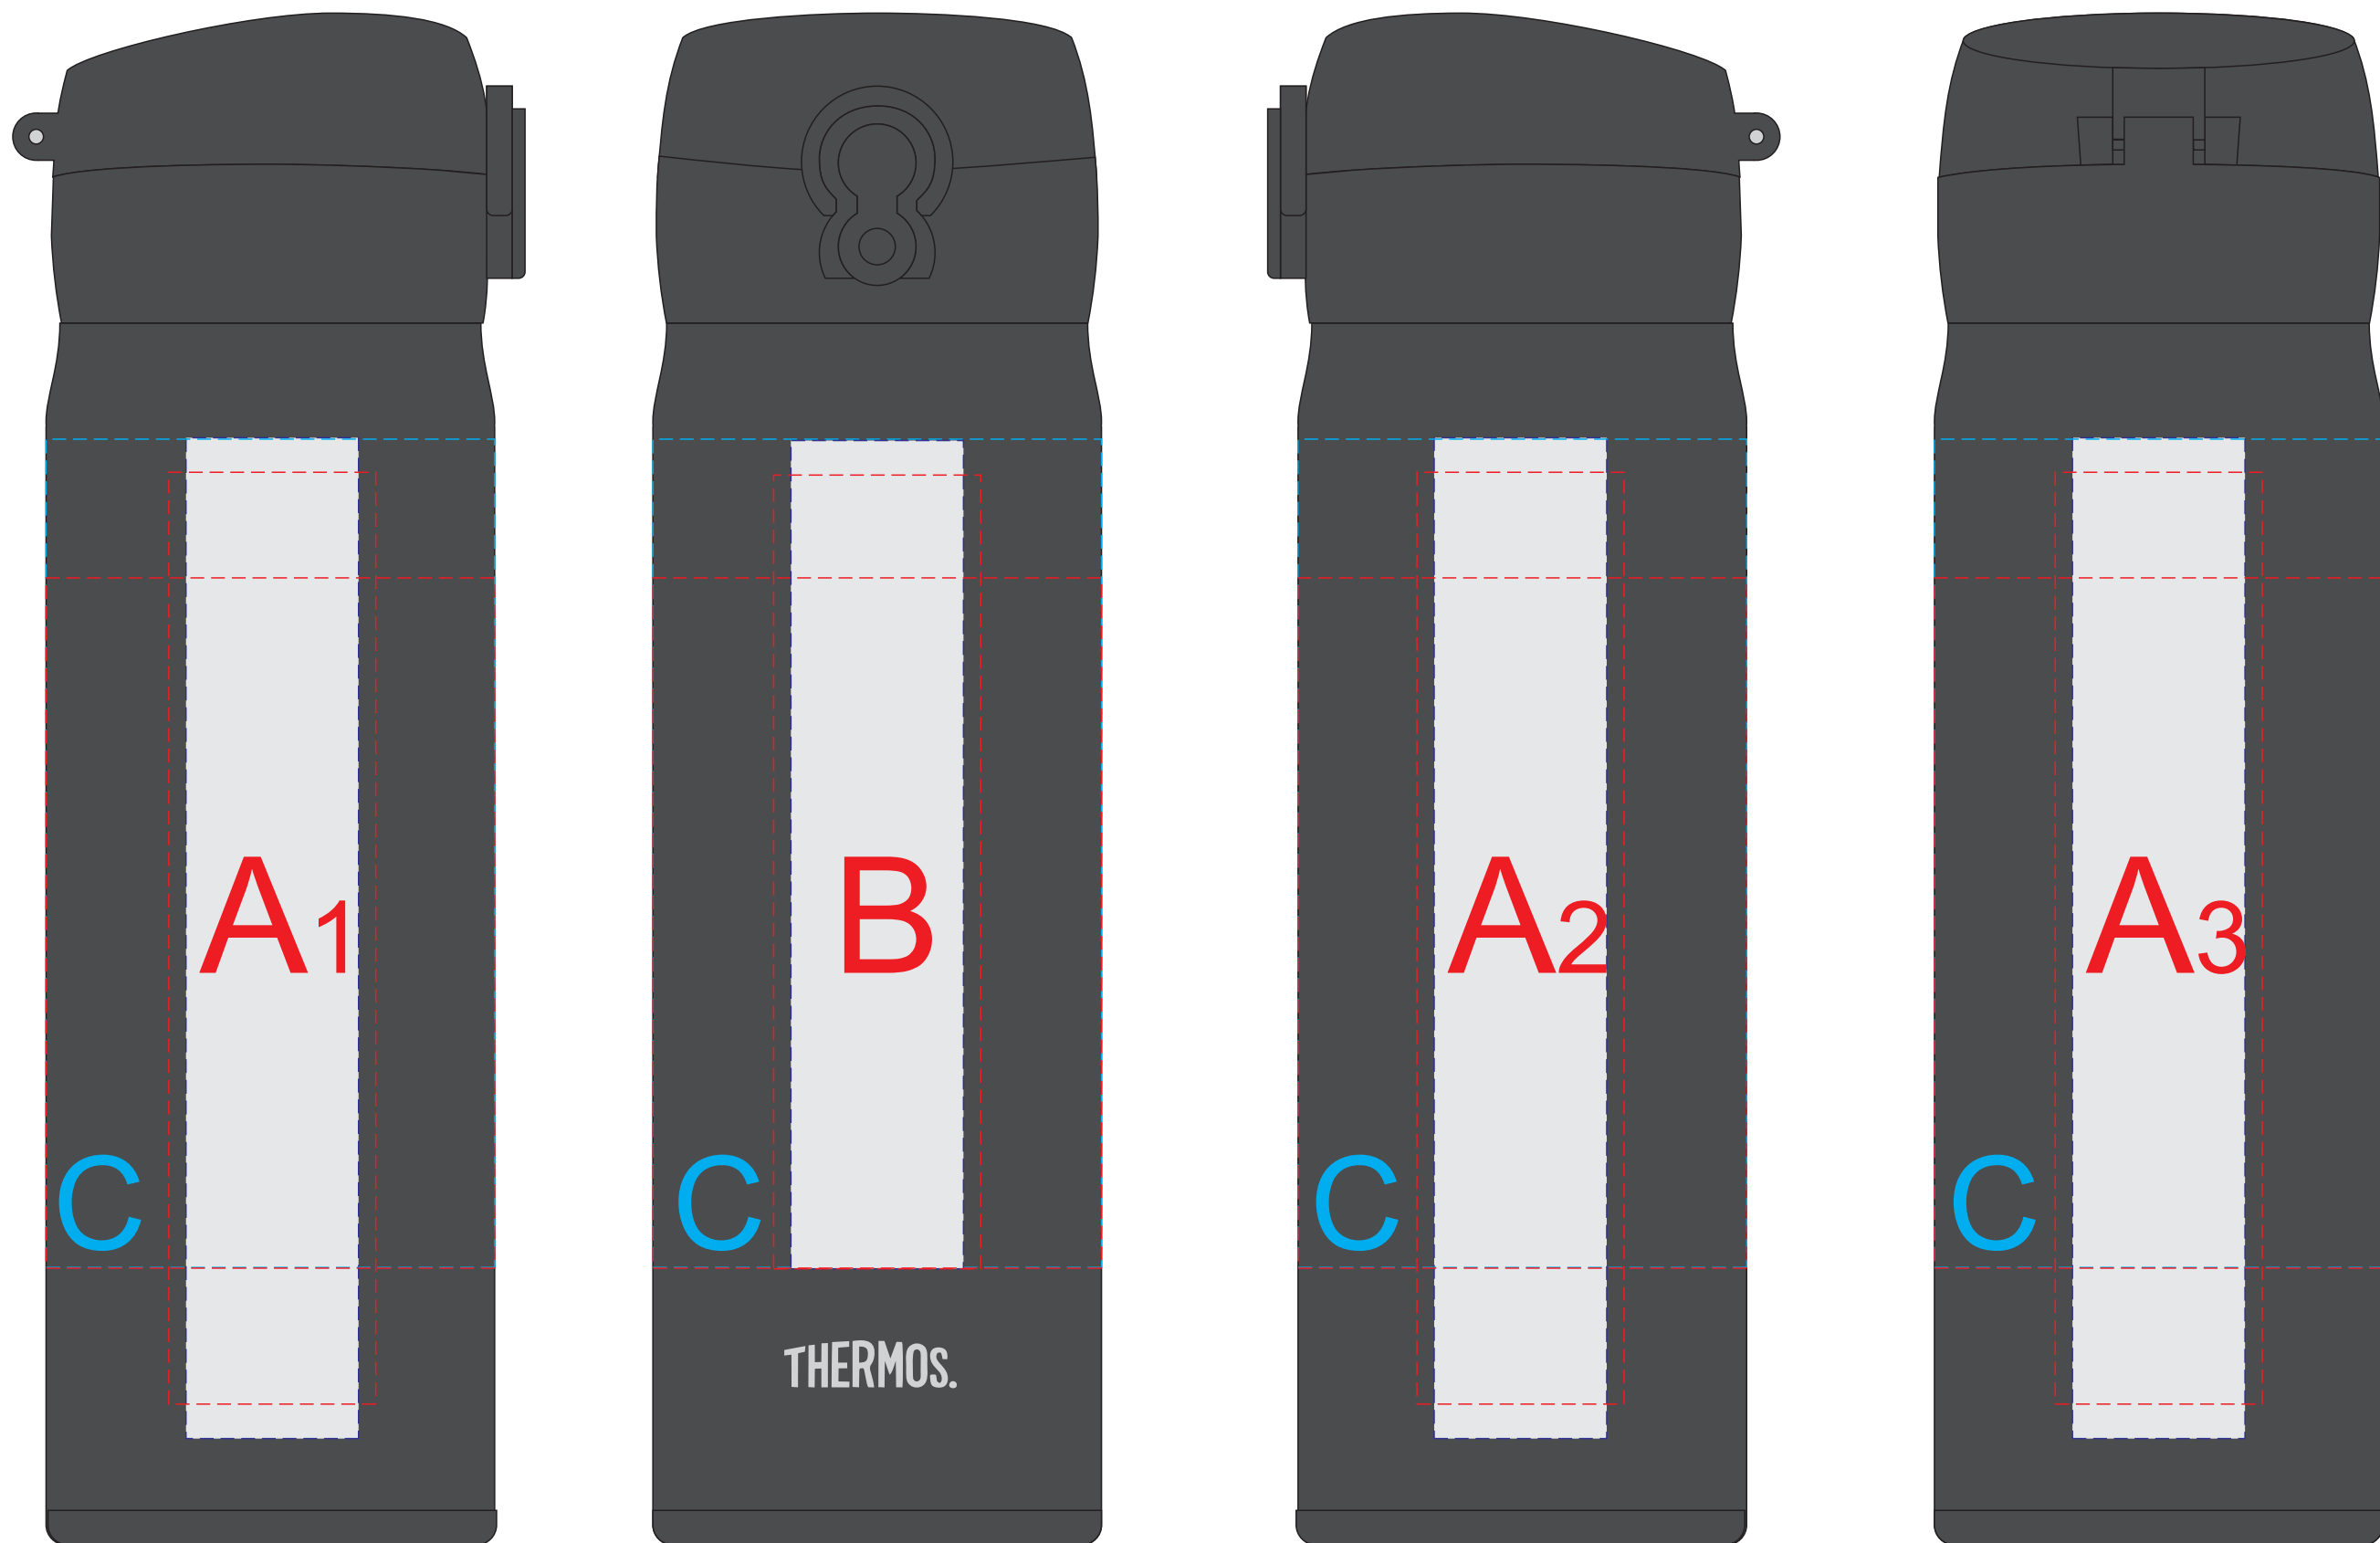

вид слева

вид спереди

вид справа

вид сзади

Круговая гравировка

Круговая трафаретная печать 1+0

Внимание! Круговая гравировка не стыкуется и не позиционируется относительно крышки изделия и других нанесений.
Круговая трафаретная печать не стыкуется.

A	Вид нанесения	Макс площадь (Ш*В)
	Тампопечать	30x50мм
	Гравировка	25x145мм
B	Вид нанесения	Макс площадь (Ш*В)
	Тампопечать	30x50мм
	Гравировка	25x120мм
C	Вид нанесения	Макс площадь (Ш*В)
	Круговая трафаретная печать 1+0	180x110мм
	Круговая гравировка	203x145мм