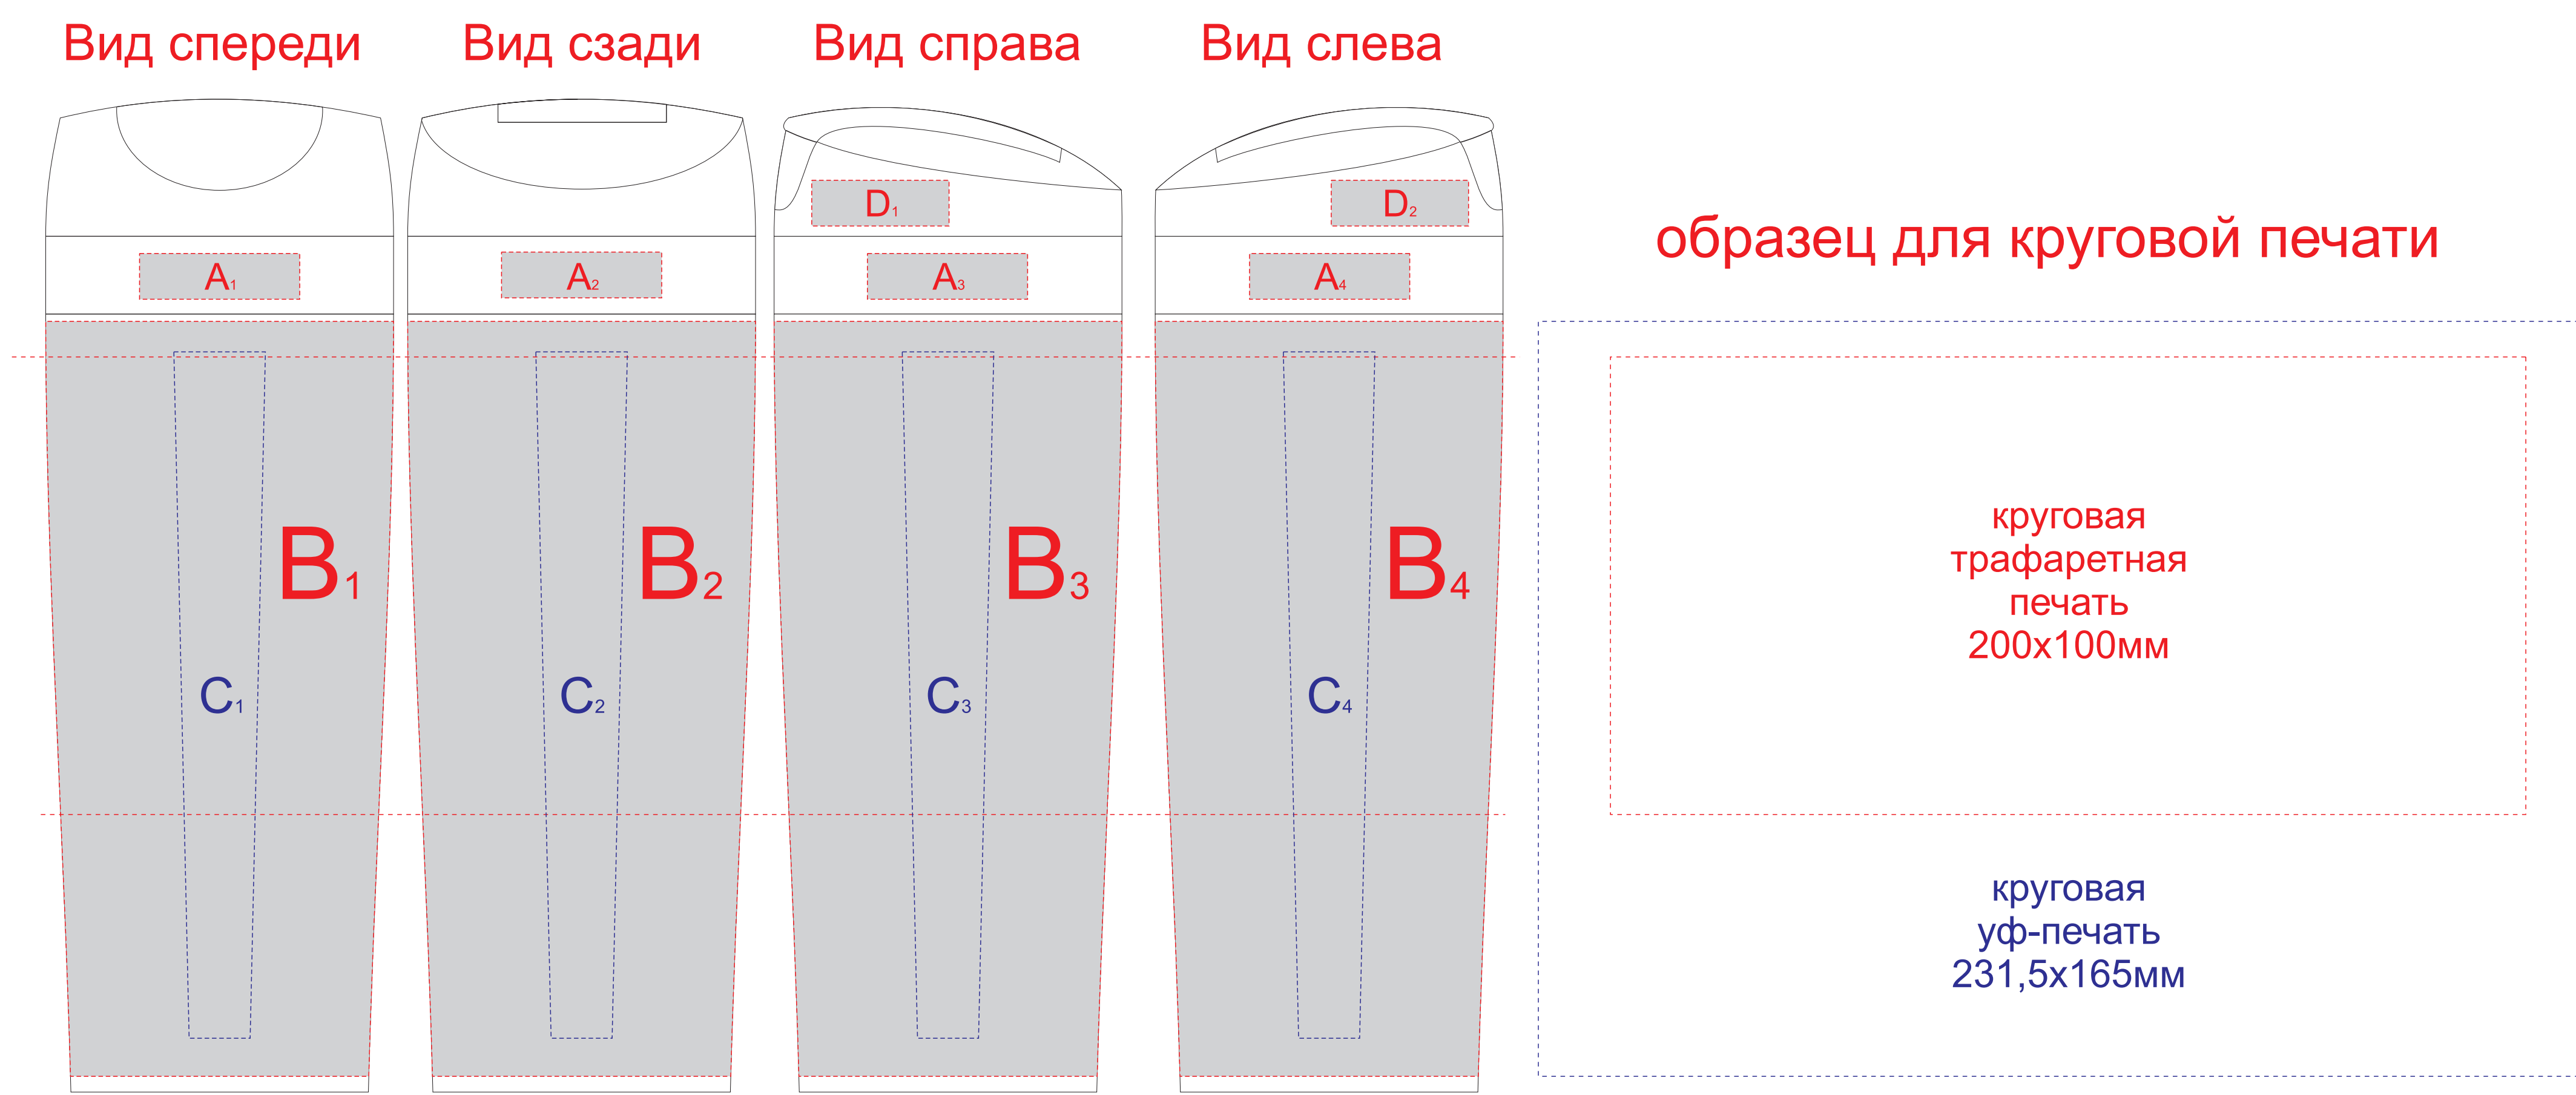

# Арт 84030, 84031

<b>A</b>	Вид нанесения	Макс площадь (Ш*В)
	Тампопечать	35x10мм
<b>B</b>	Вид нанесения	Макс площадь (Ш*В)
	Круговая трафаретная печать	200x100мм
	Круговая Уф печать	231,5x165мм
	Тампопечать	30x50мм
<b>C</b>	Вид нанесения	Макс площадь (Ш*В)
	УФ печать	20x150мм
<b>D</b>	Вид нанесения	Макс площадь (Ш*В)
	Тампопечать	30x10мм