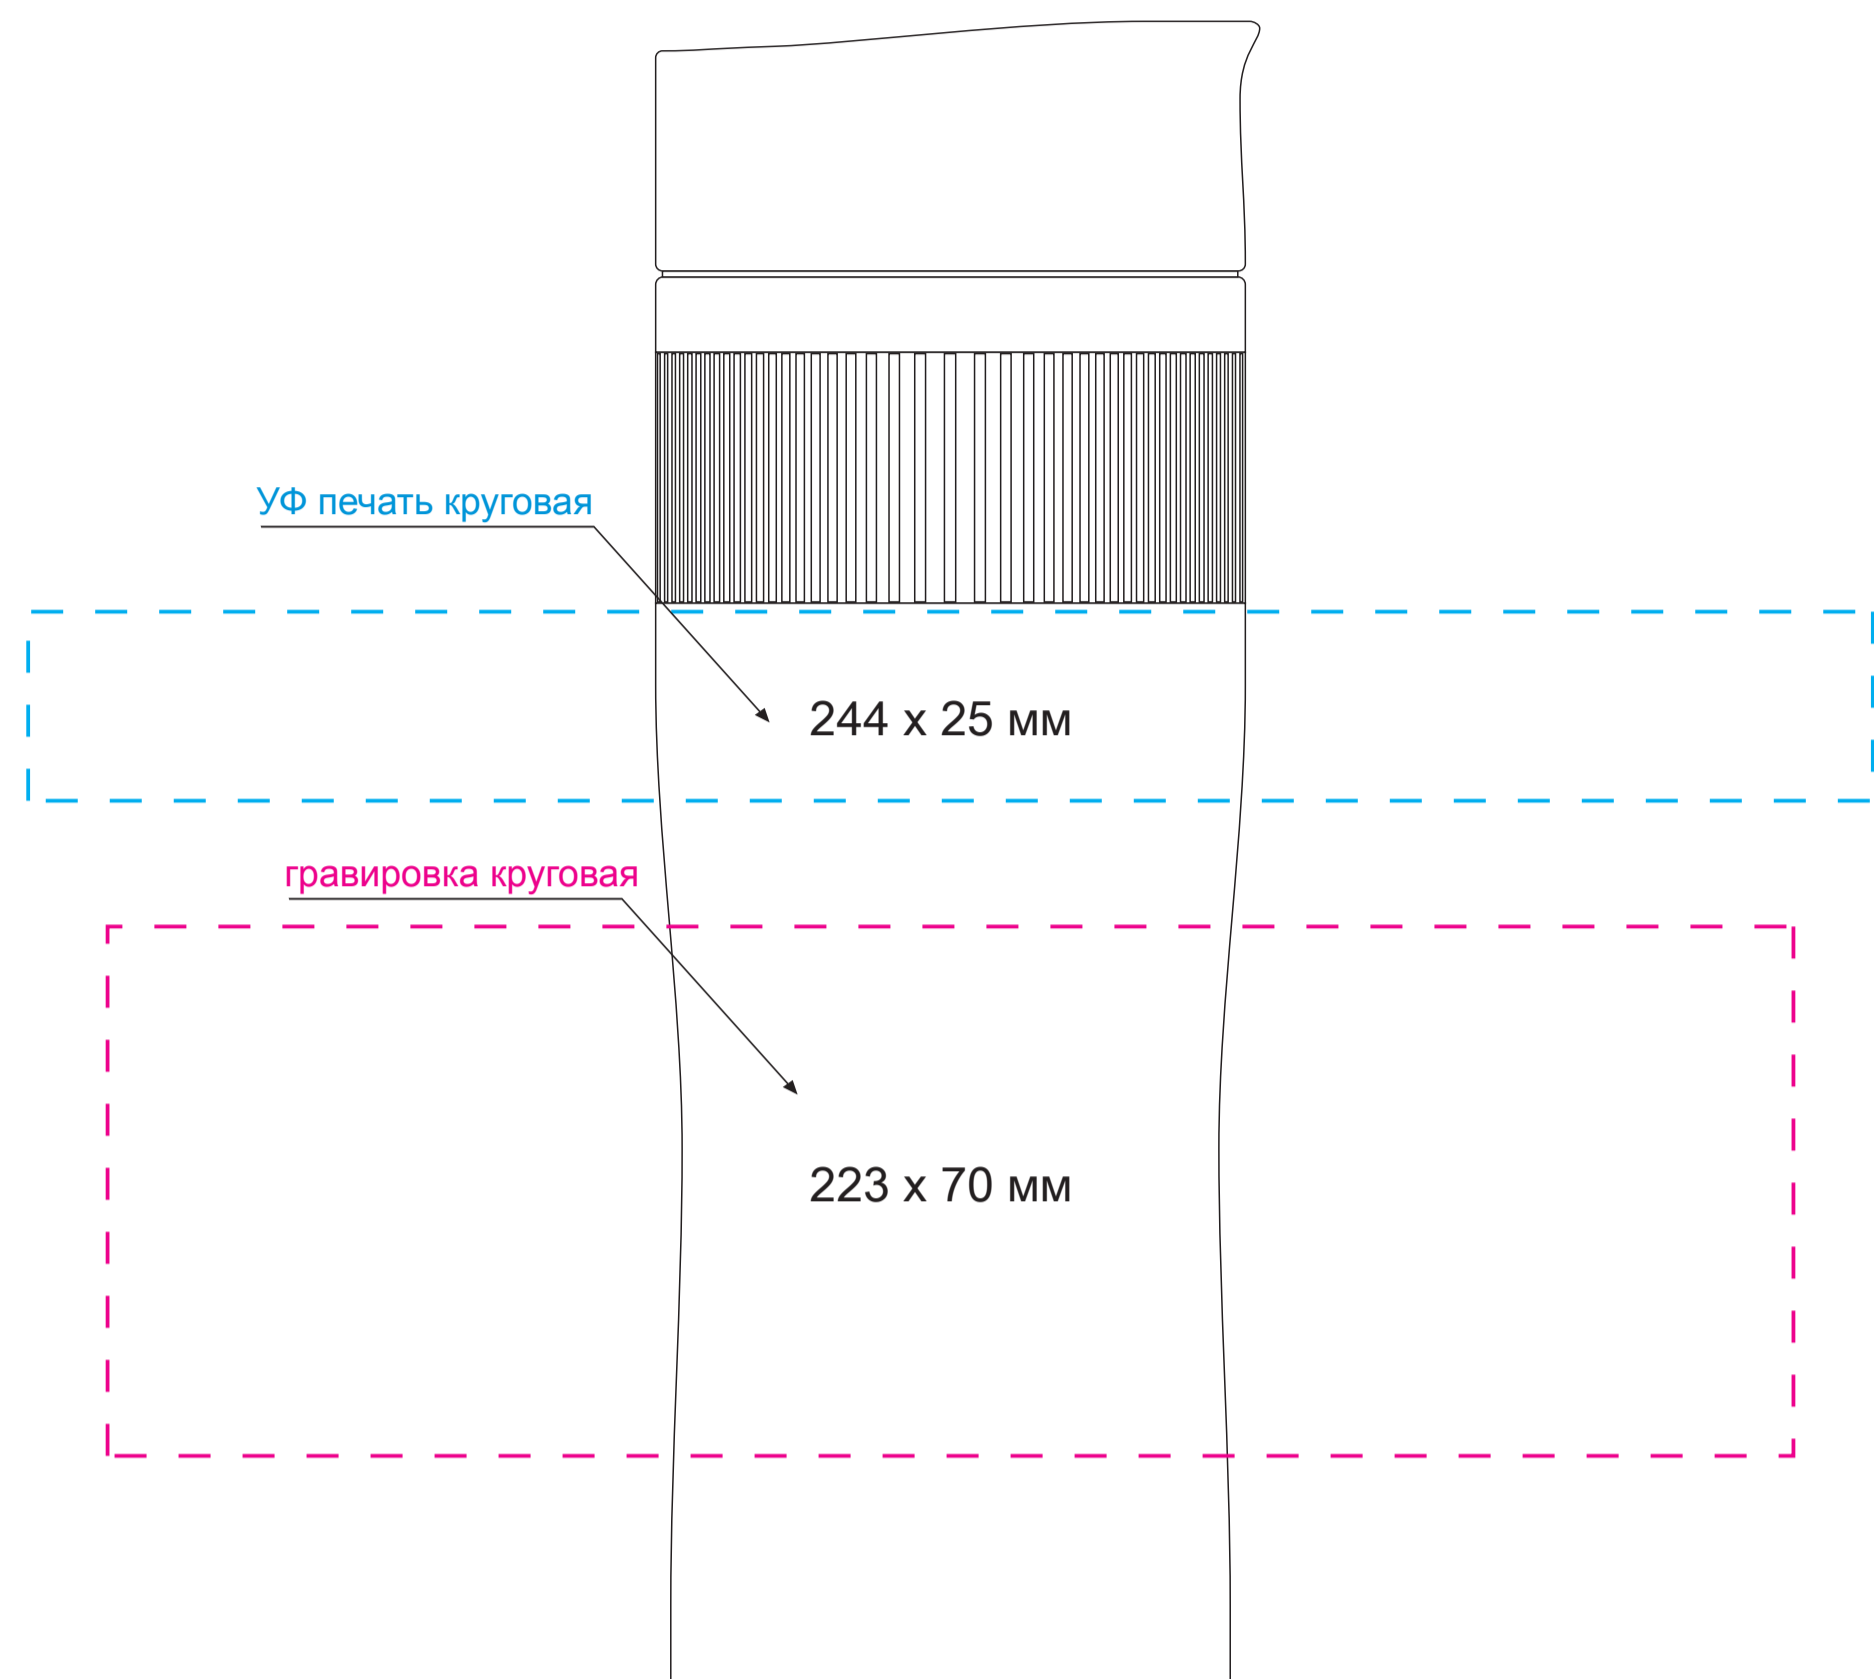

ЛИЦО

Левая сторона

ОБОРОТ

Правая сторона

Модель	Термокружка вакуумная Polo 500 ml, синяя
Артикул	211041.030.1
Количество	
Способ нанесения	
Цветность	
Размер нанесения	

**ВНИМАНИЕ!**  
 Тщательно проверяйте макет. Ваша подпись является основанием для печати.  
 Найденная в готовом изделии ошибка, в случае если макет утверждён заказчиком,  
 не является основанием для претензий к переделке заказа.  
 После утверждения макета изменения не принимаются!