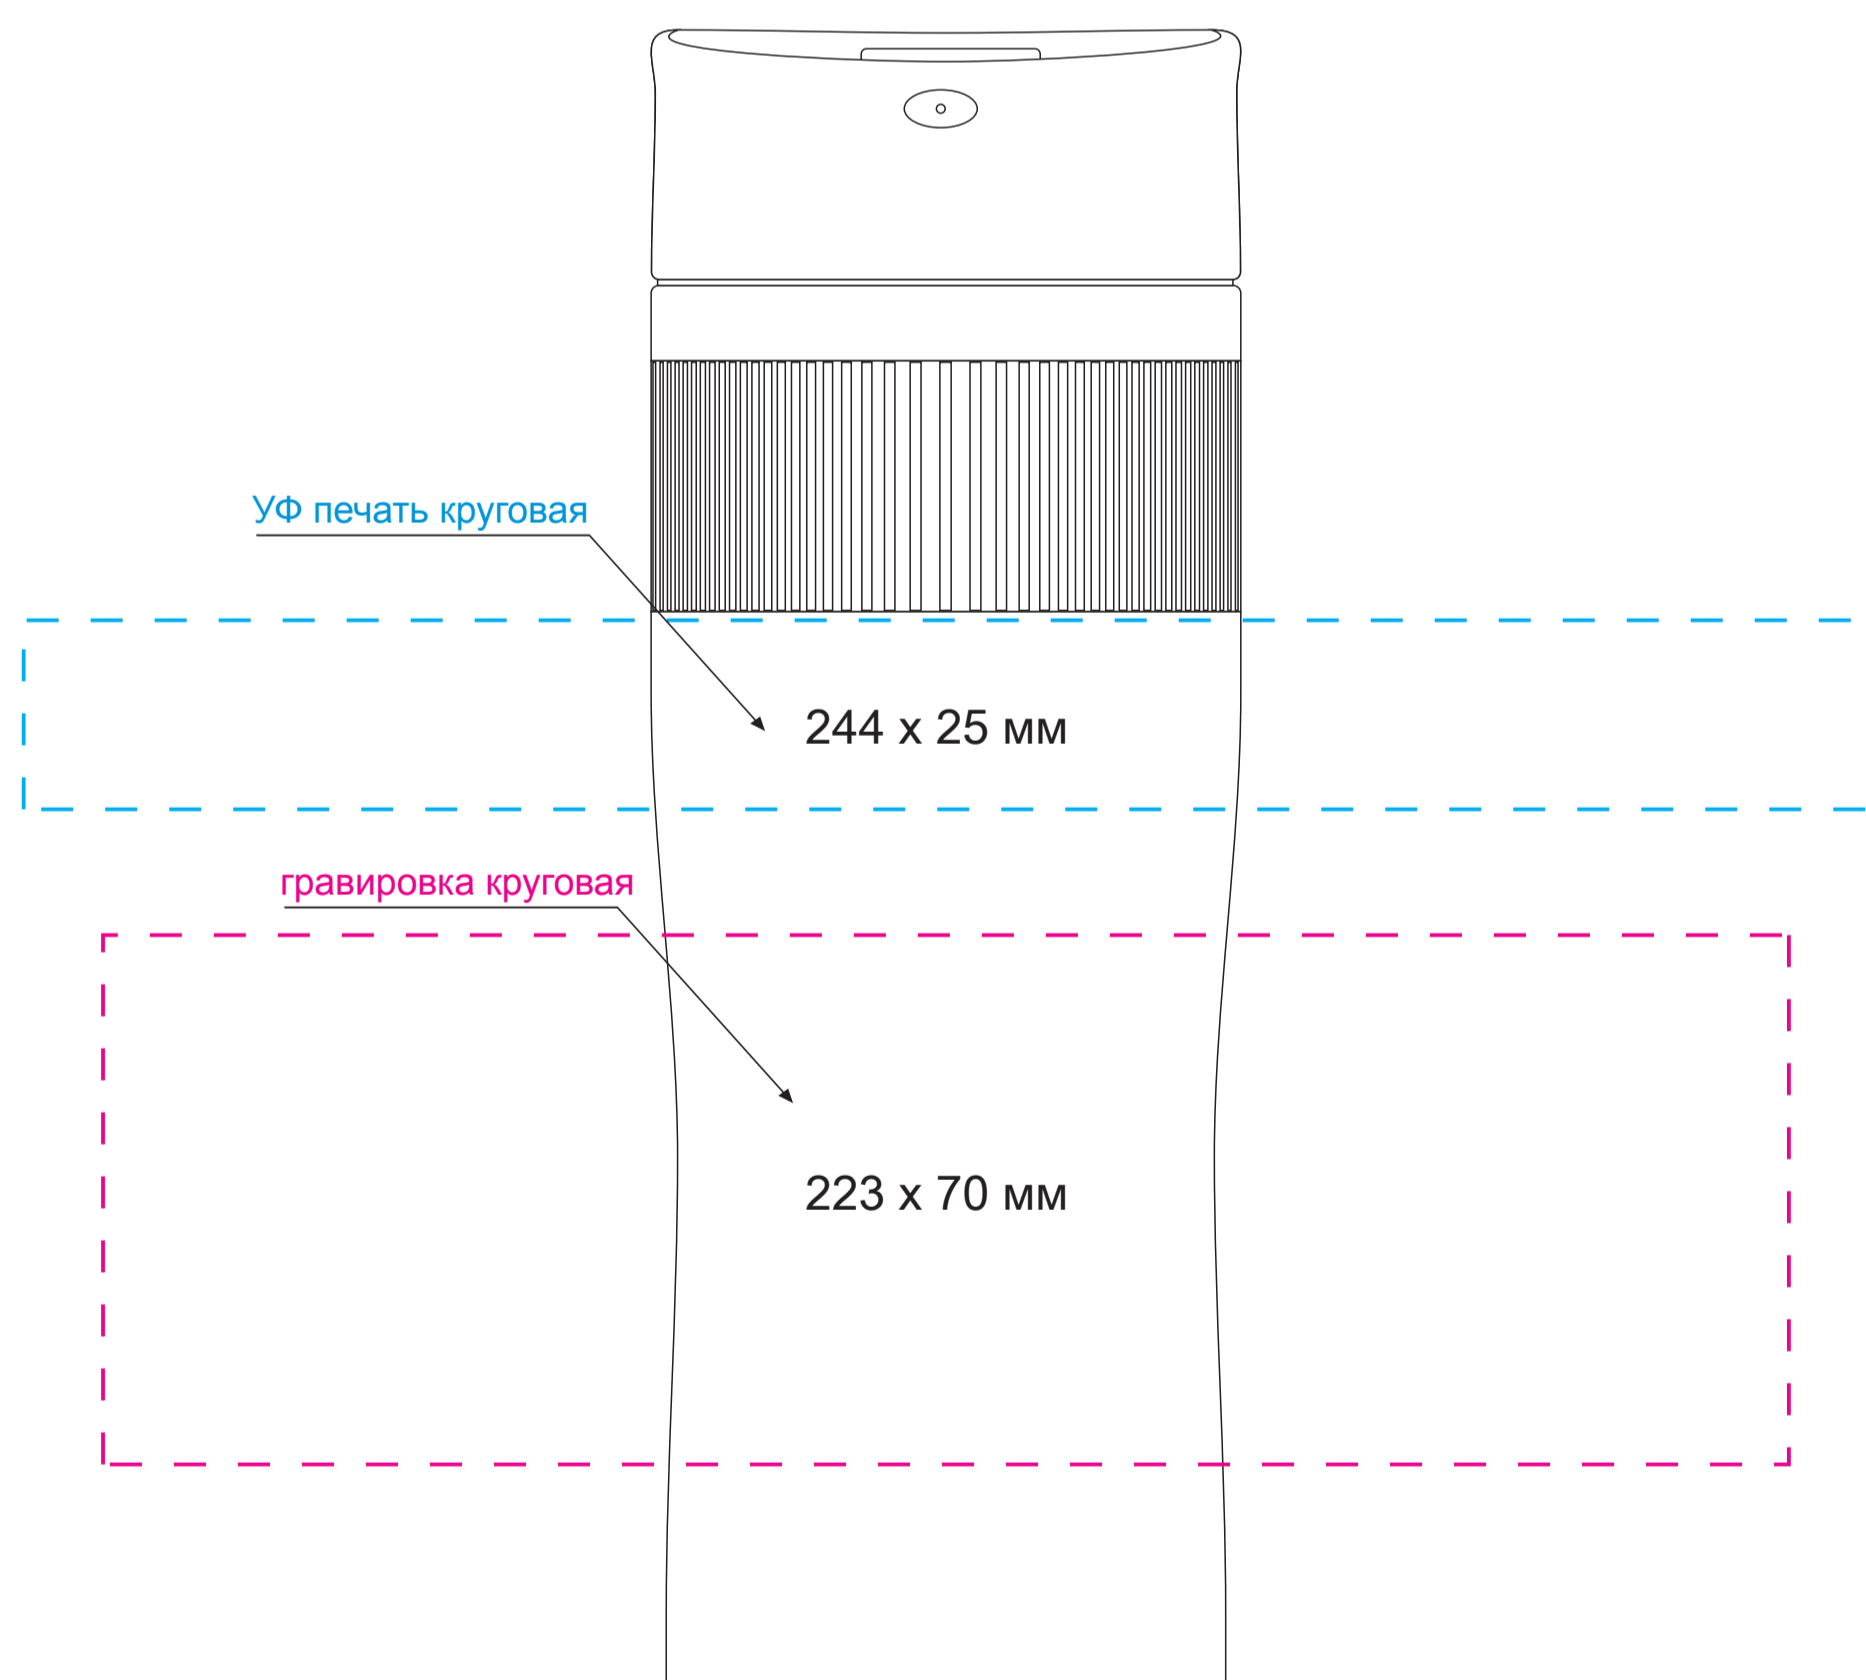

ЛИЦО

Левая сторона

ОБОРОТ

Правая сторона

Модель	Термокружка вакуумная Polo 500 ml, синяя
Артикул	211041.030.1
Количество	
Способ нанесения	
Цветность	
Размер нанесения	

**ВНИМАНИЕ!**  
 Тщательно проверяйте макет. Ваша подпись является основанием для печати.  
 Найденная в готовом изделии ошибка, в случае если макет утверждён заказчиком,  
 не является основанием для претензий к переделке заказа.  
 После утверждения макета изменения не принимаются!