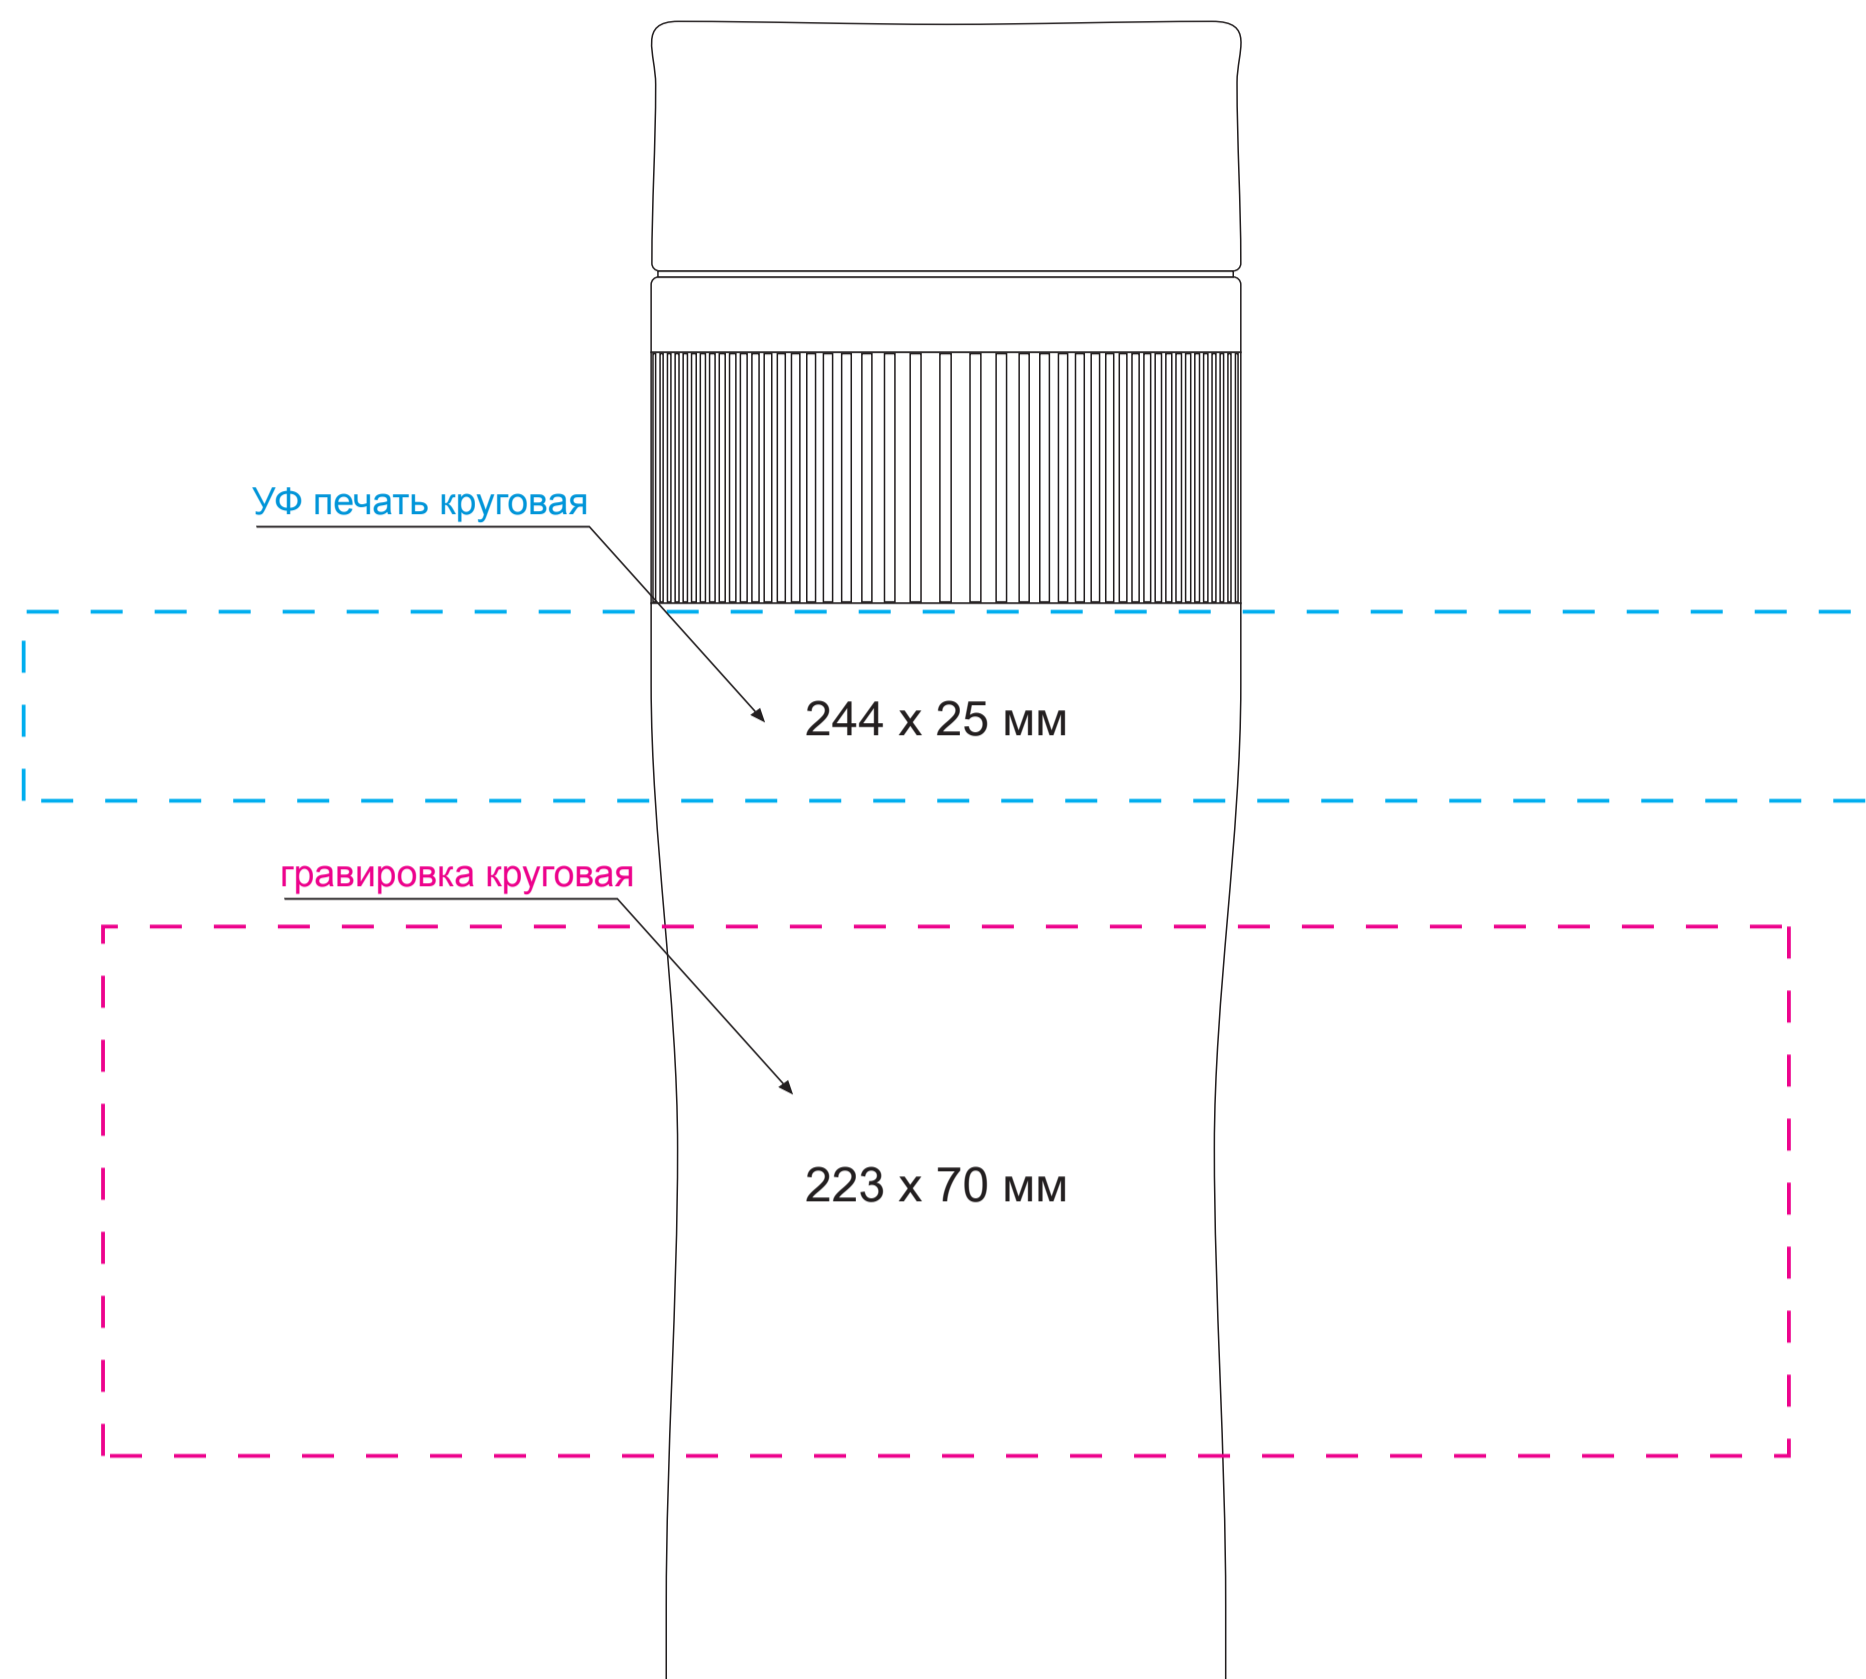

ЛИЦО

Левая сторона

ОБОРОТ

Правая сторона

Модель	Термокружка вакуумная Polo 500 ml, синяя
Артикул	211041.030.1
Количество	
Способ нанесения	
Цветность	
Размер нанесения	

**ВНИМАНИЕ!**  
 Тщательно проверяйте макет. Ваша подпись является основанием для печати.  
 Найденная в готовом изделии ошибка, в случае если макет утверждён заказчиком,  
 не является основанием для претензий к переделке заказа.  
 После утверждения макета изменения не принимаются!