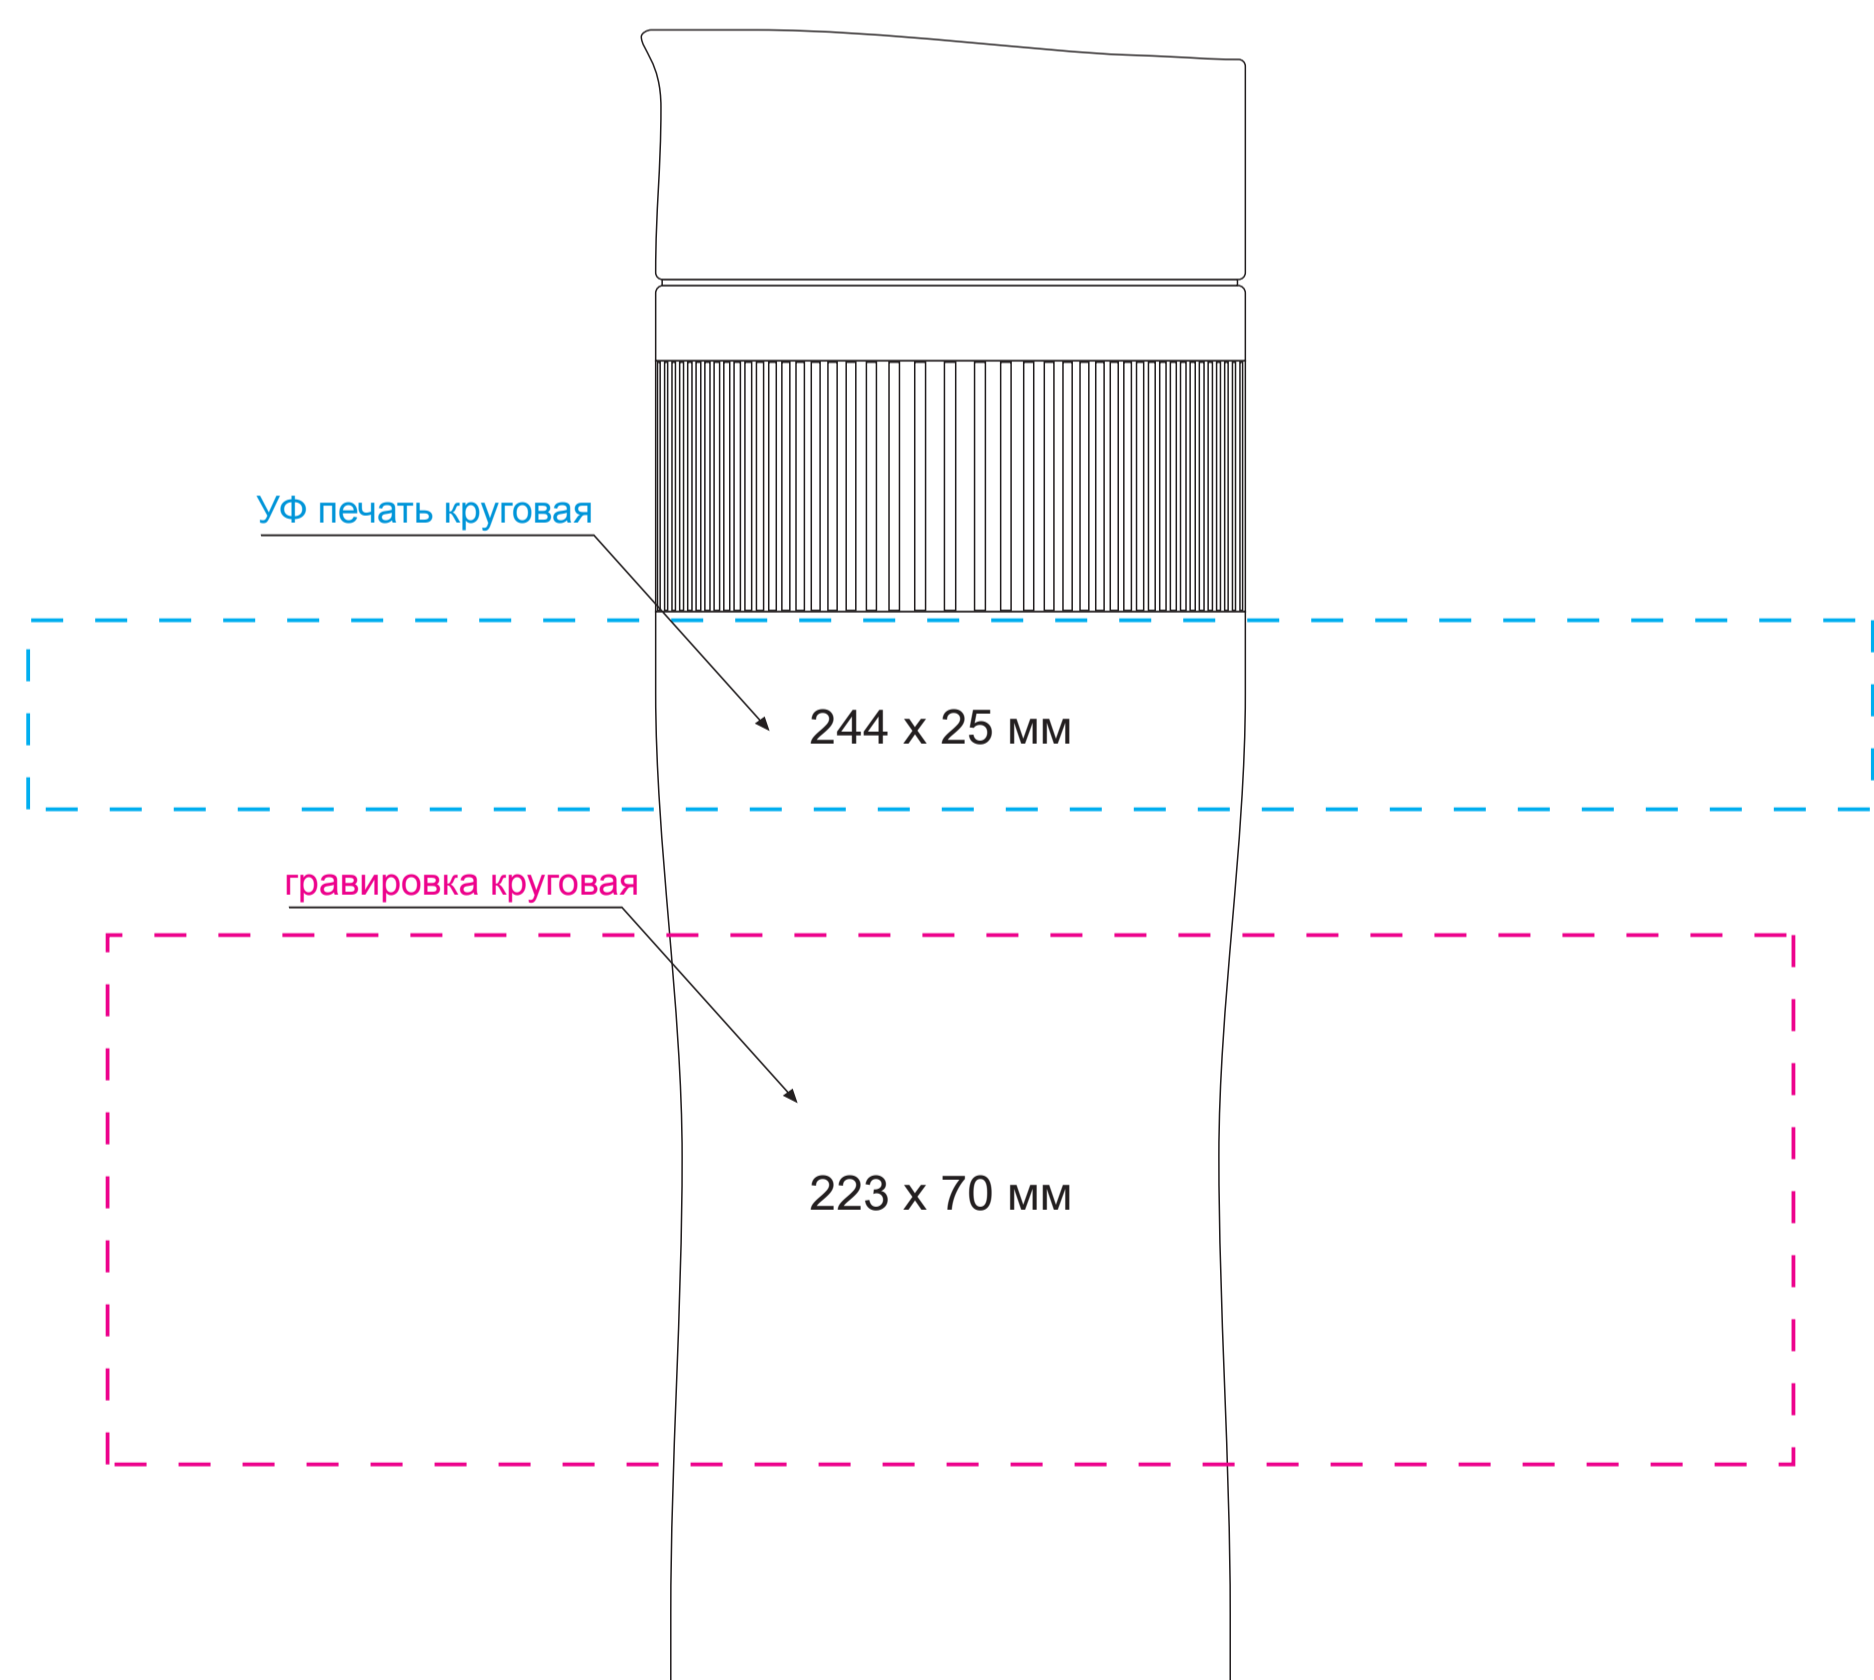

ЛИЦО

Левая сторона

ОБОРОТ

Правая сторона

Модель	Термокружка вакуумная Polo 500 ml, синяя
Артикул	211041.030.1
Количество	
Способ нанесения	
Цветность	
Размер нанесения	

**ВНИМАНИЕ!**  
 Тщательно проверяйте макет. Ваша подпись является основанием для печати.  
 Найденная в готовом изделии ошибка, в случае если макет утверждён заказчиком,  
 не является основанием для претензий к переделке заказа.  
 После утверждения макета изменения не принимаются!