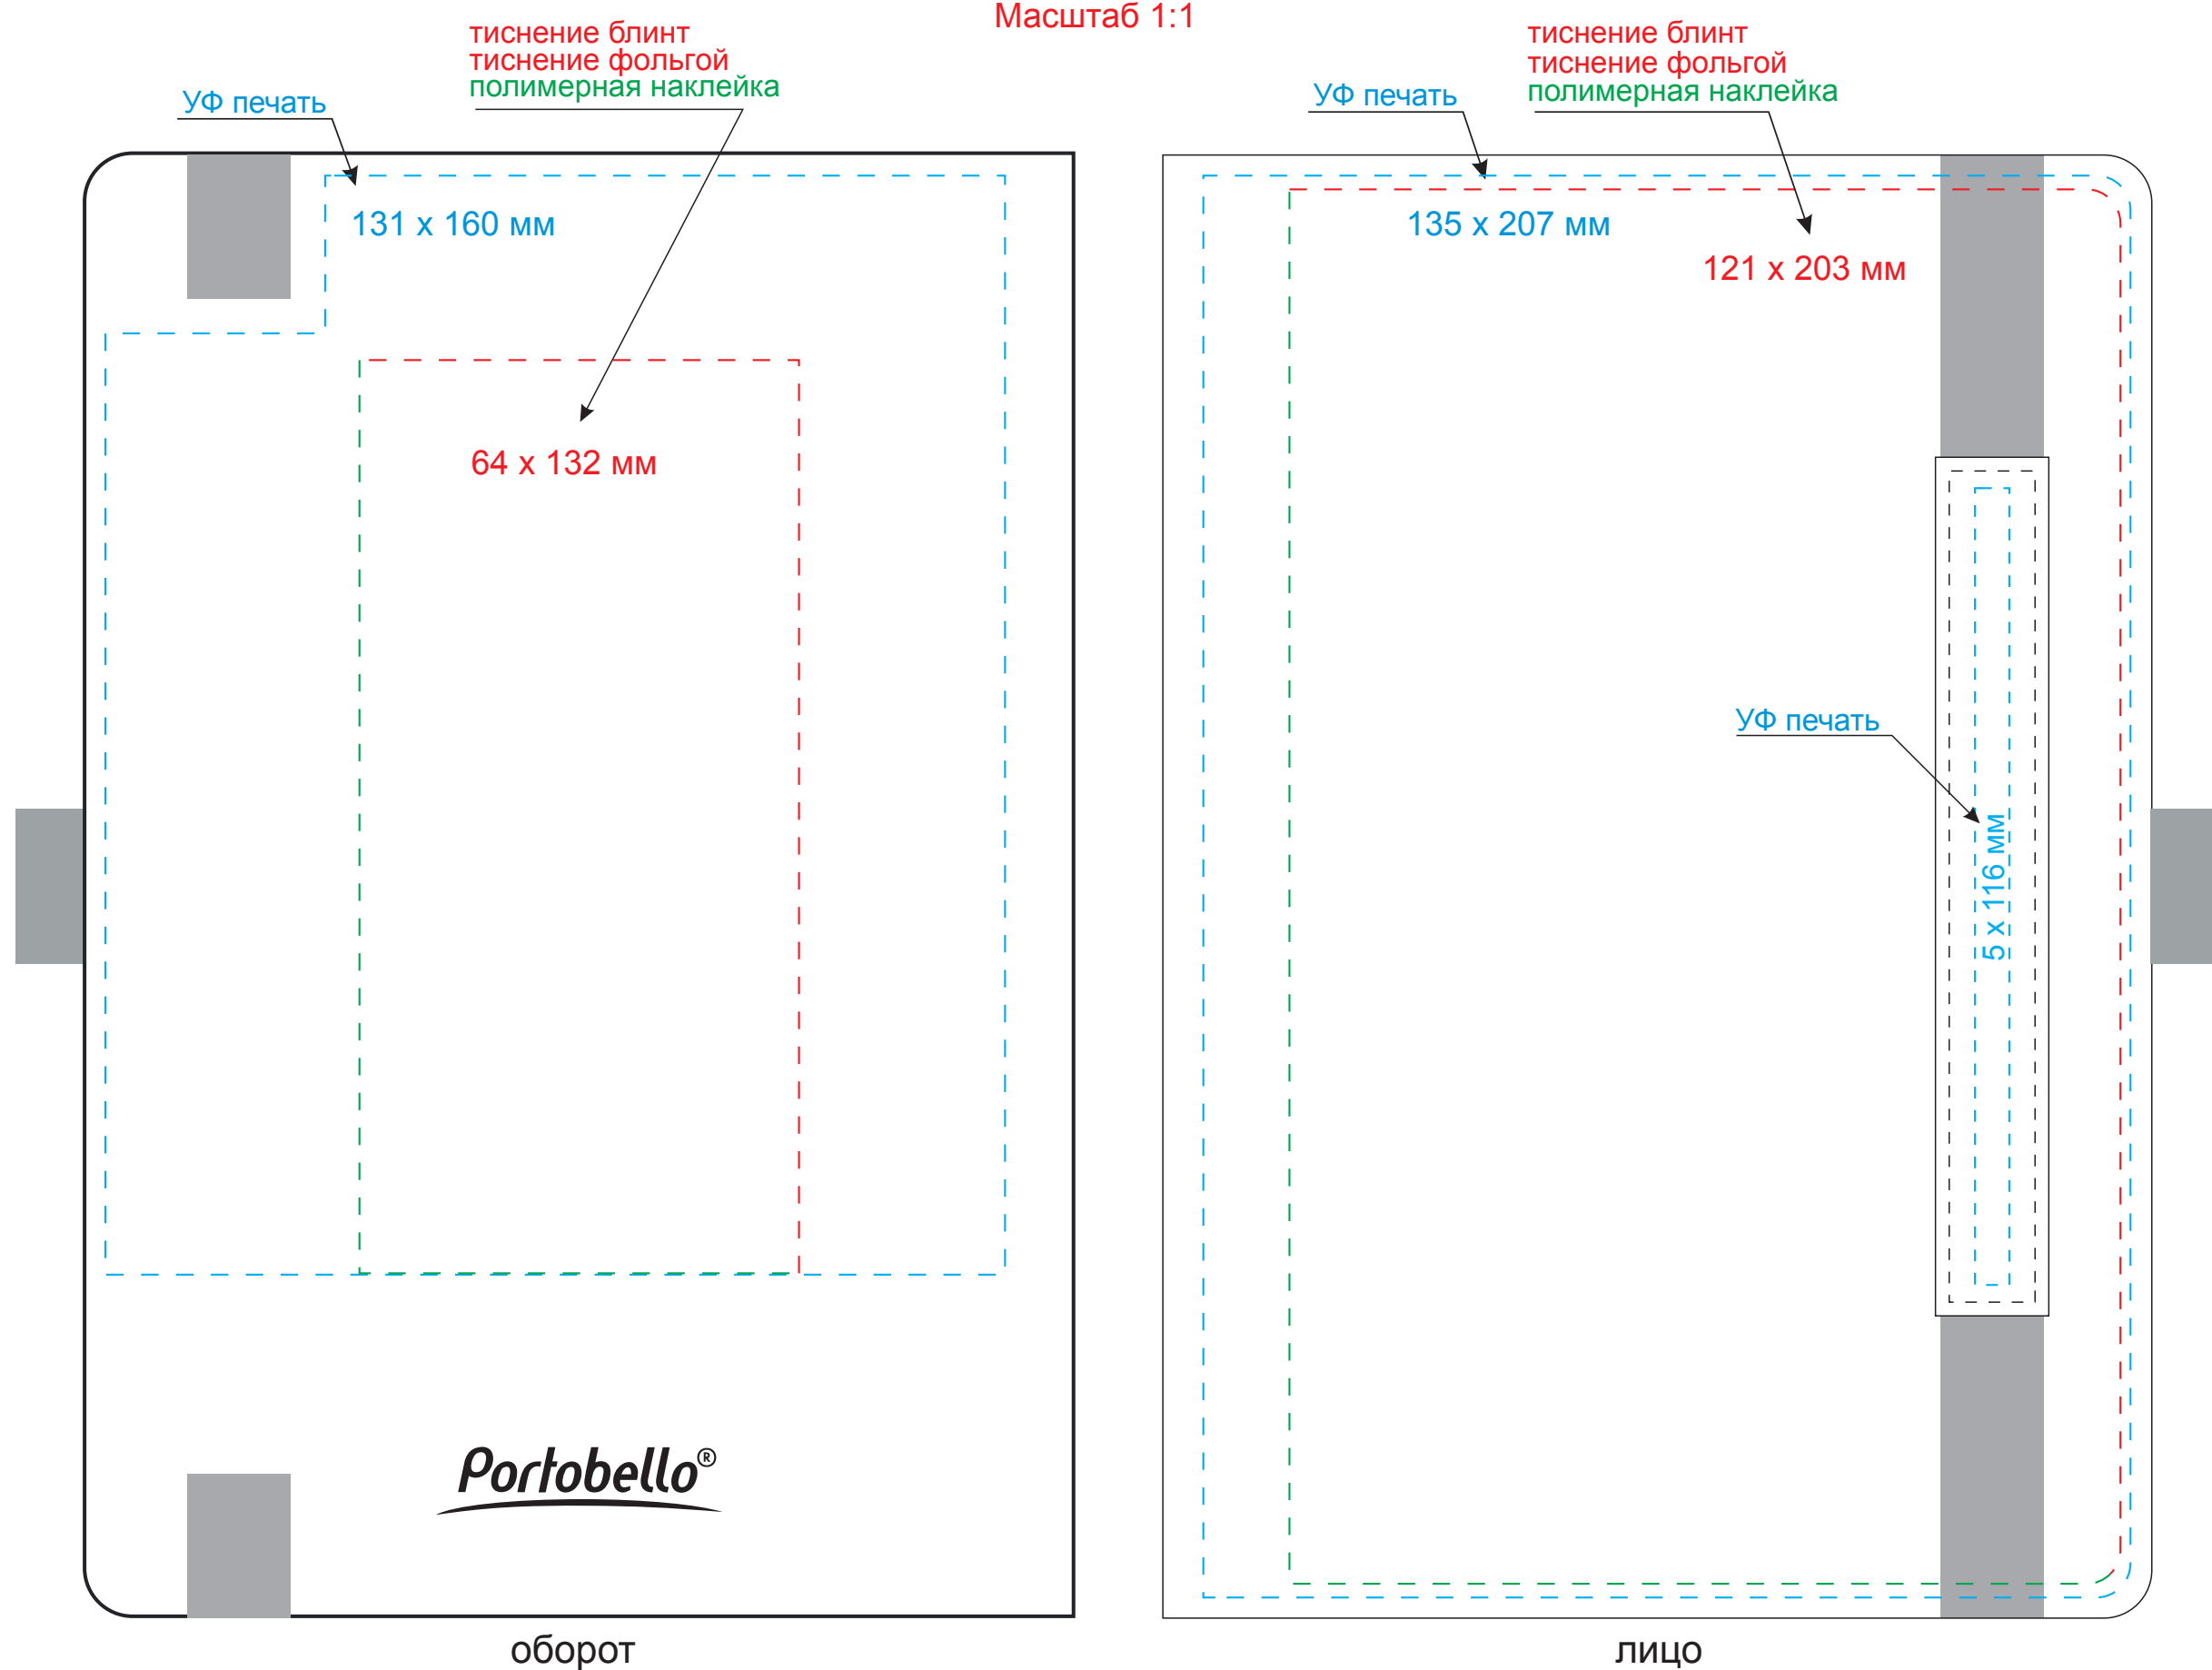

Обложка

Масштаб 1:1

оборот

лицо

Вклейка

Масштаб 1:1

оборот

лицо

Форзац

Масштаб 1:1

разворот

Шильды на ляссе

Масштаб 1:1

круглый

квадратный

прямоугольный

Модель	Ежедневник Portobello Trend, Alpha, недатированный, серебро/серый
Артикул	17264.111
Количество	
Способ нанесения	
Цветность	
Размер нанесения	

ВНИМАНИЕ!

Тщательно проверяйте макет. Ваша подпись является основанием для печати. Найденная в готовом изделии ошибка, в случае если макет утверждён заказчиком, не является основанием для претензий к переделке заказа. После утверждения макета изменения не принимаются!