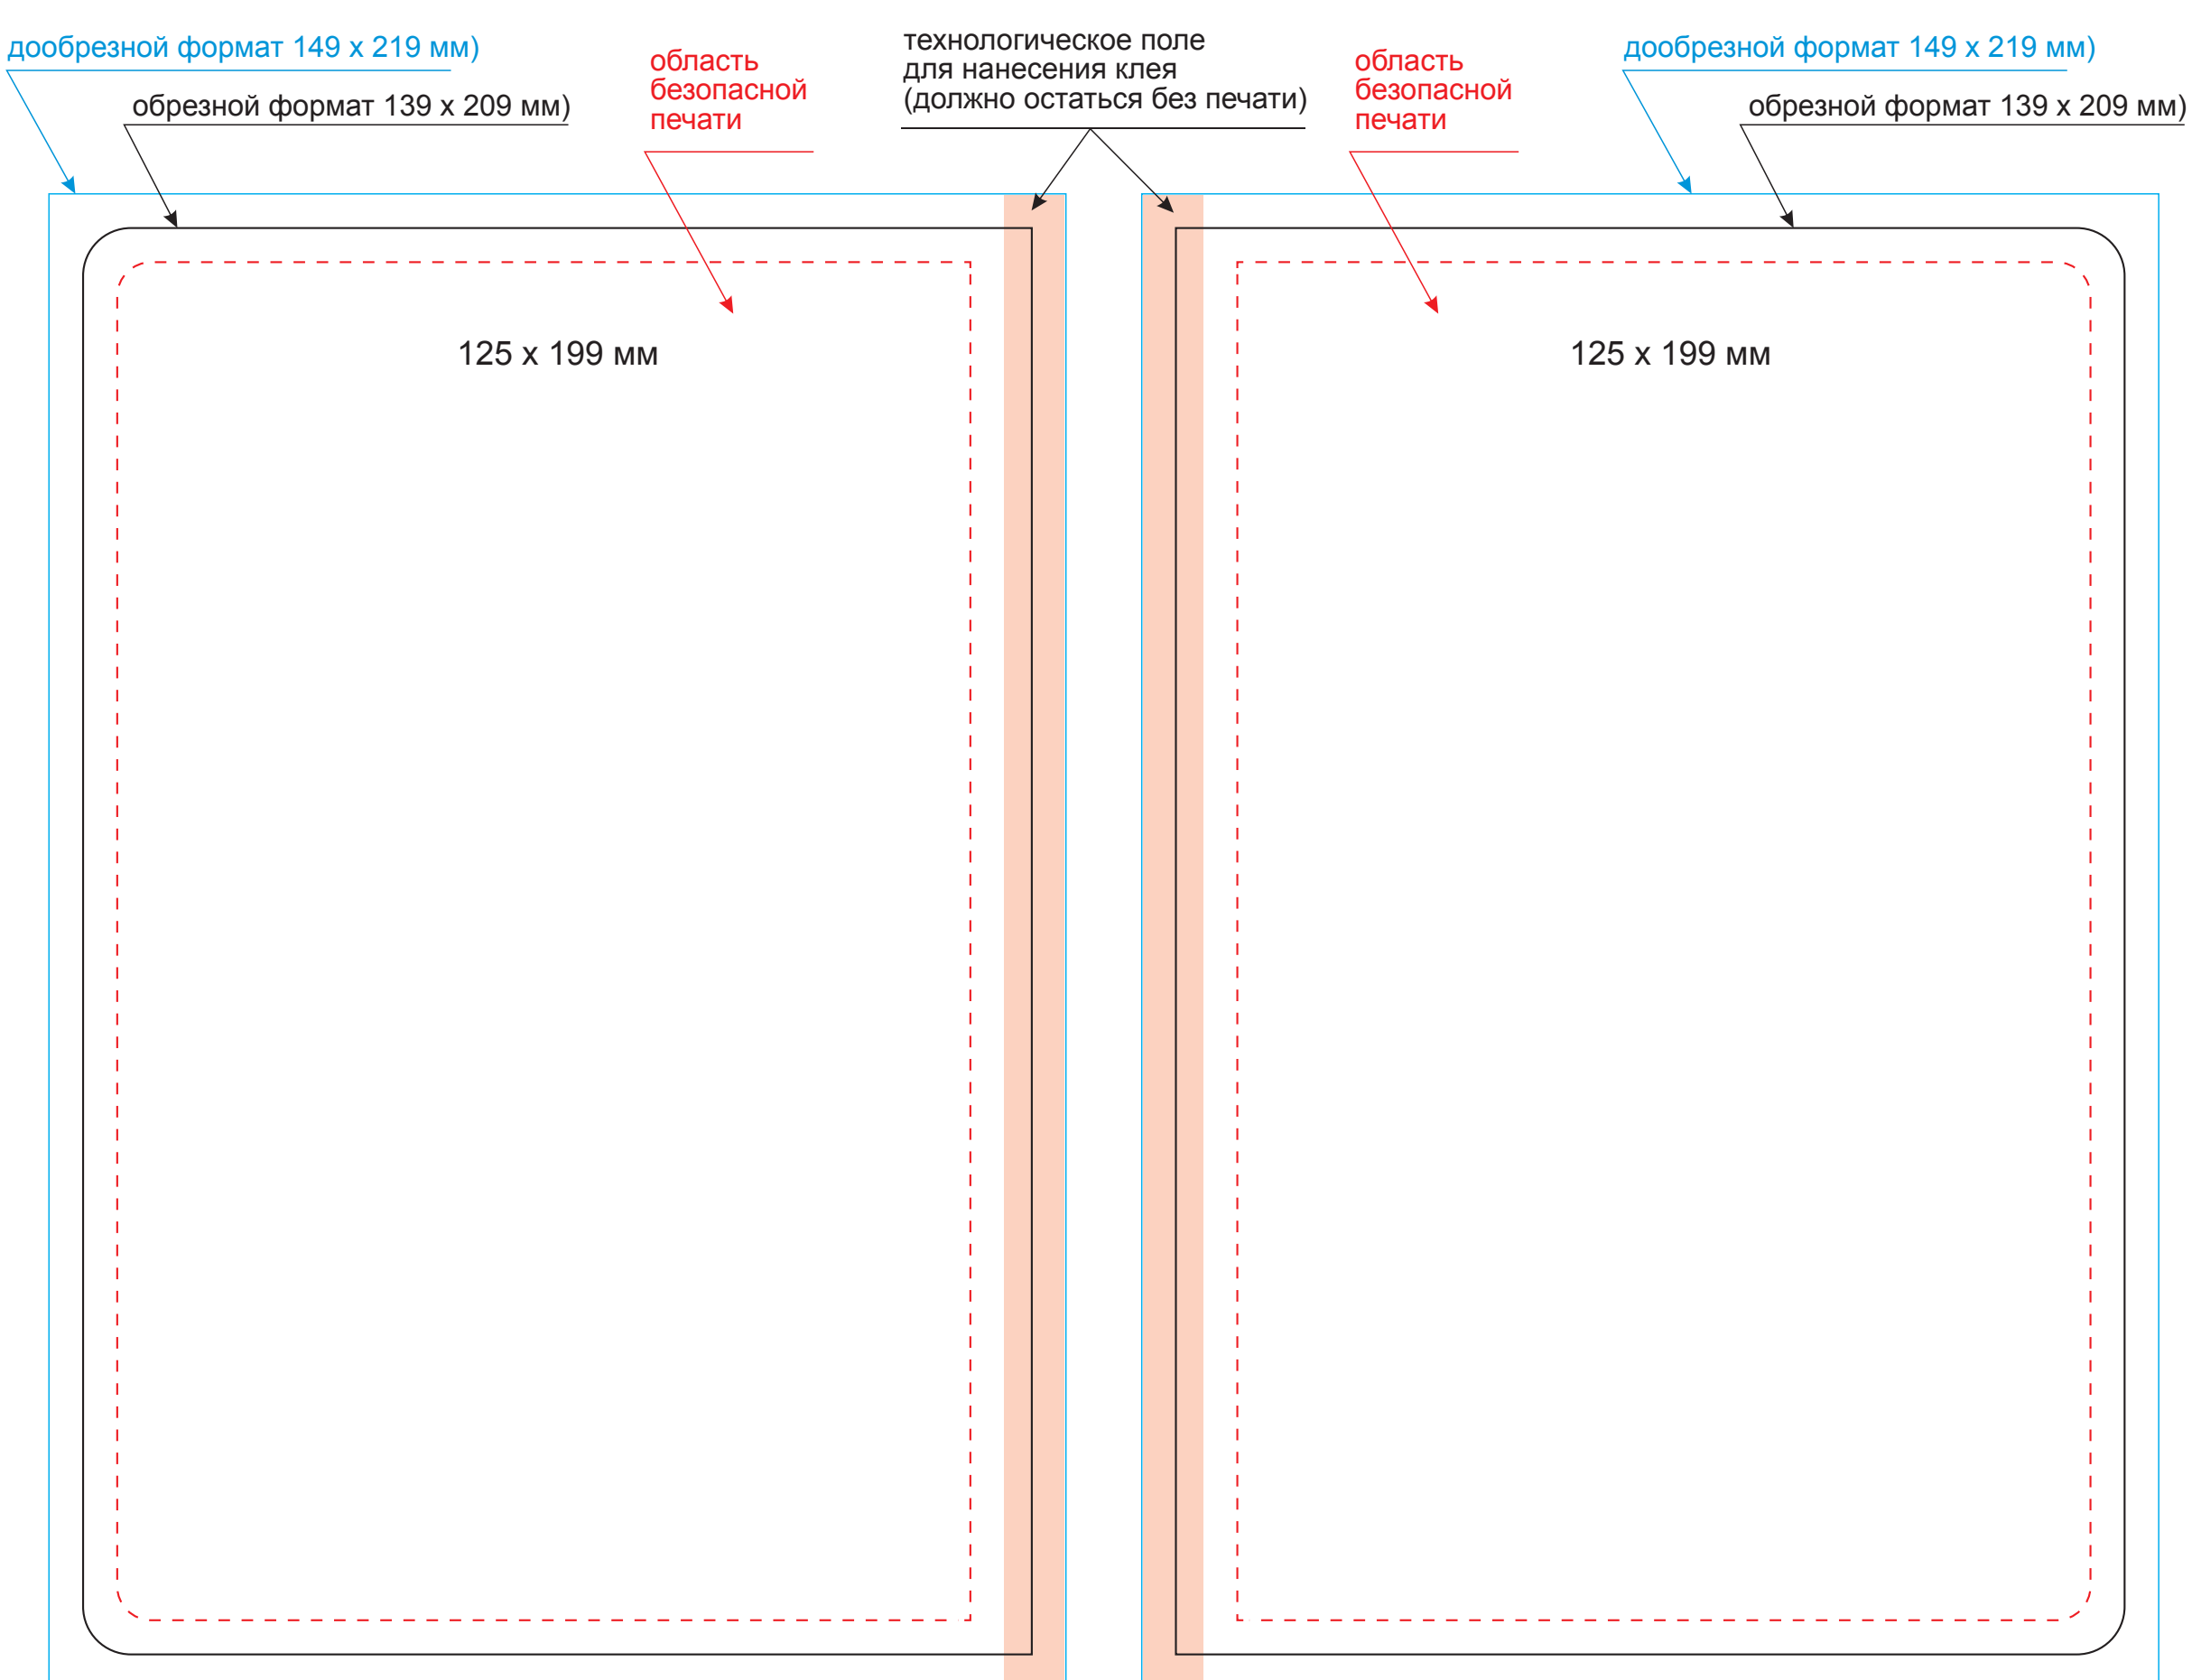

Обложка

Масштаб 1:1

оборот

лицо

Вклейка

Масштаб 1:1

оборот

лицо

Форзац

Масштаб 1:1

разворот

Шильды на ляссе

Масштаб 1:1

круглый

квадратный

прямоугольный

Модель	Ежедневник Portobello Trend, Alpha, недатированный, серебро/серый
Артикул	17264.111
Количество	
Способ нанесения	
Цветность	
Размер нанесения	

ВНИМАНИЕ!

Тщательно проверяйте макет. Ваша подпись является основанием для печати. Найденная в готовом изделии ошибка, в случае если макет утверждён заказчиком, не является основанием для претензий к переделке заказа. После утверждения макета изменения не принимаются!