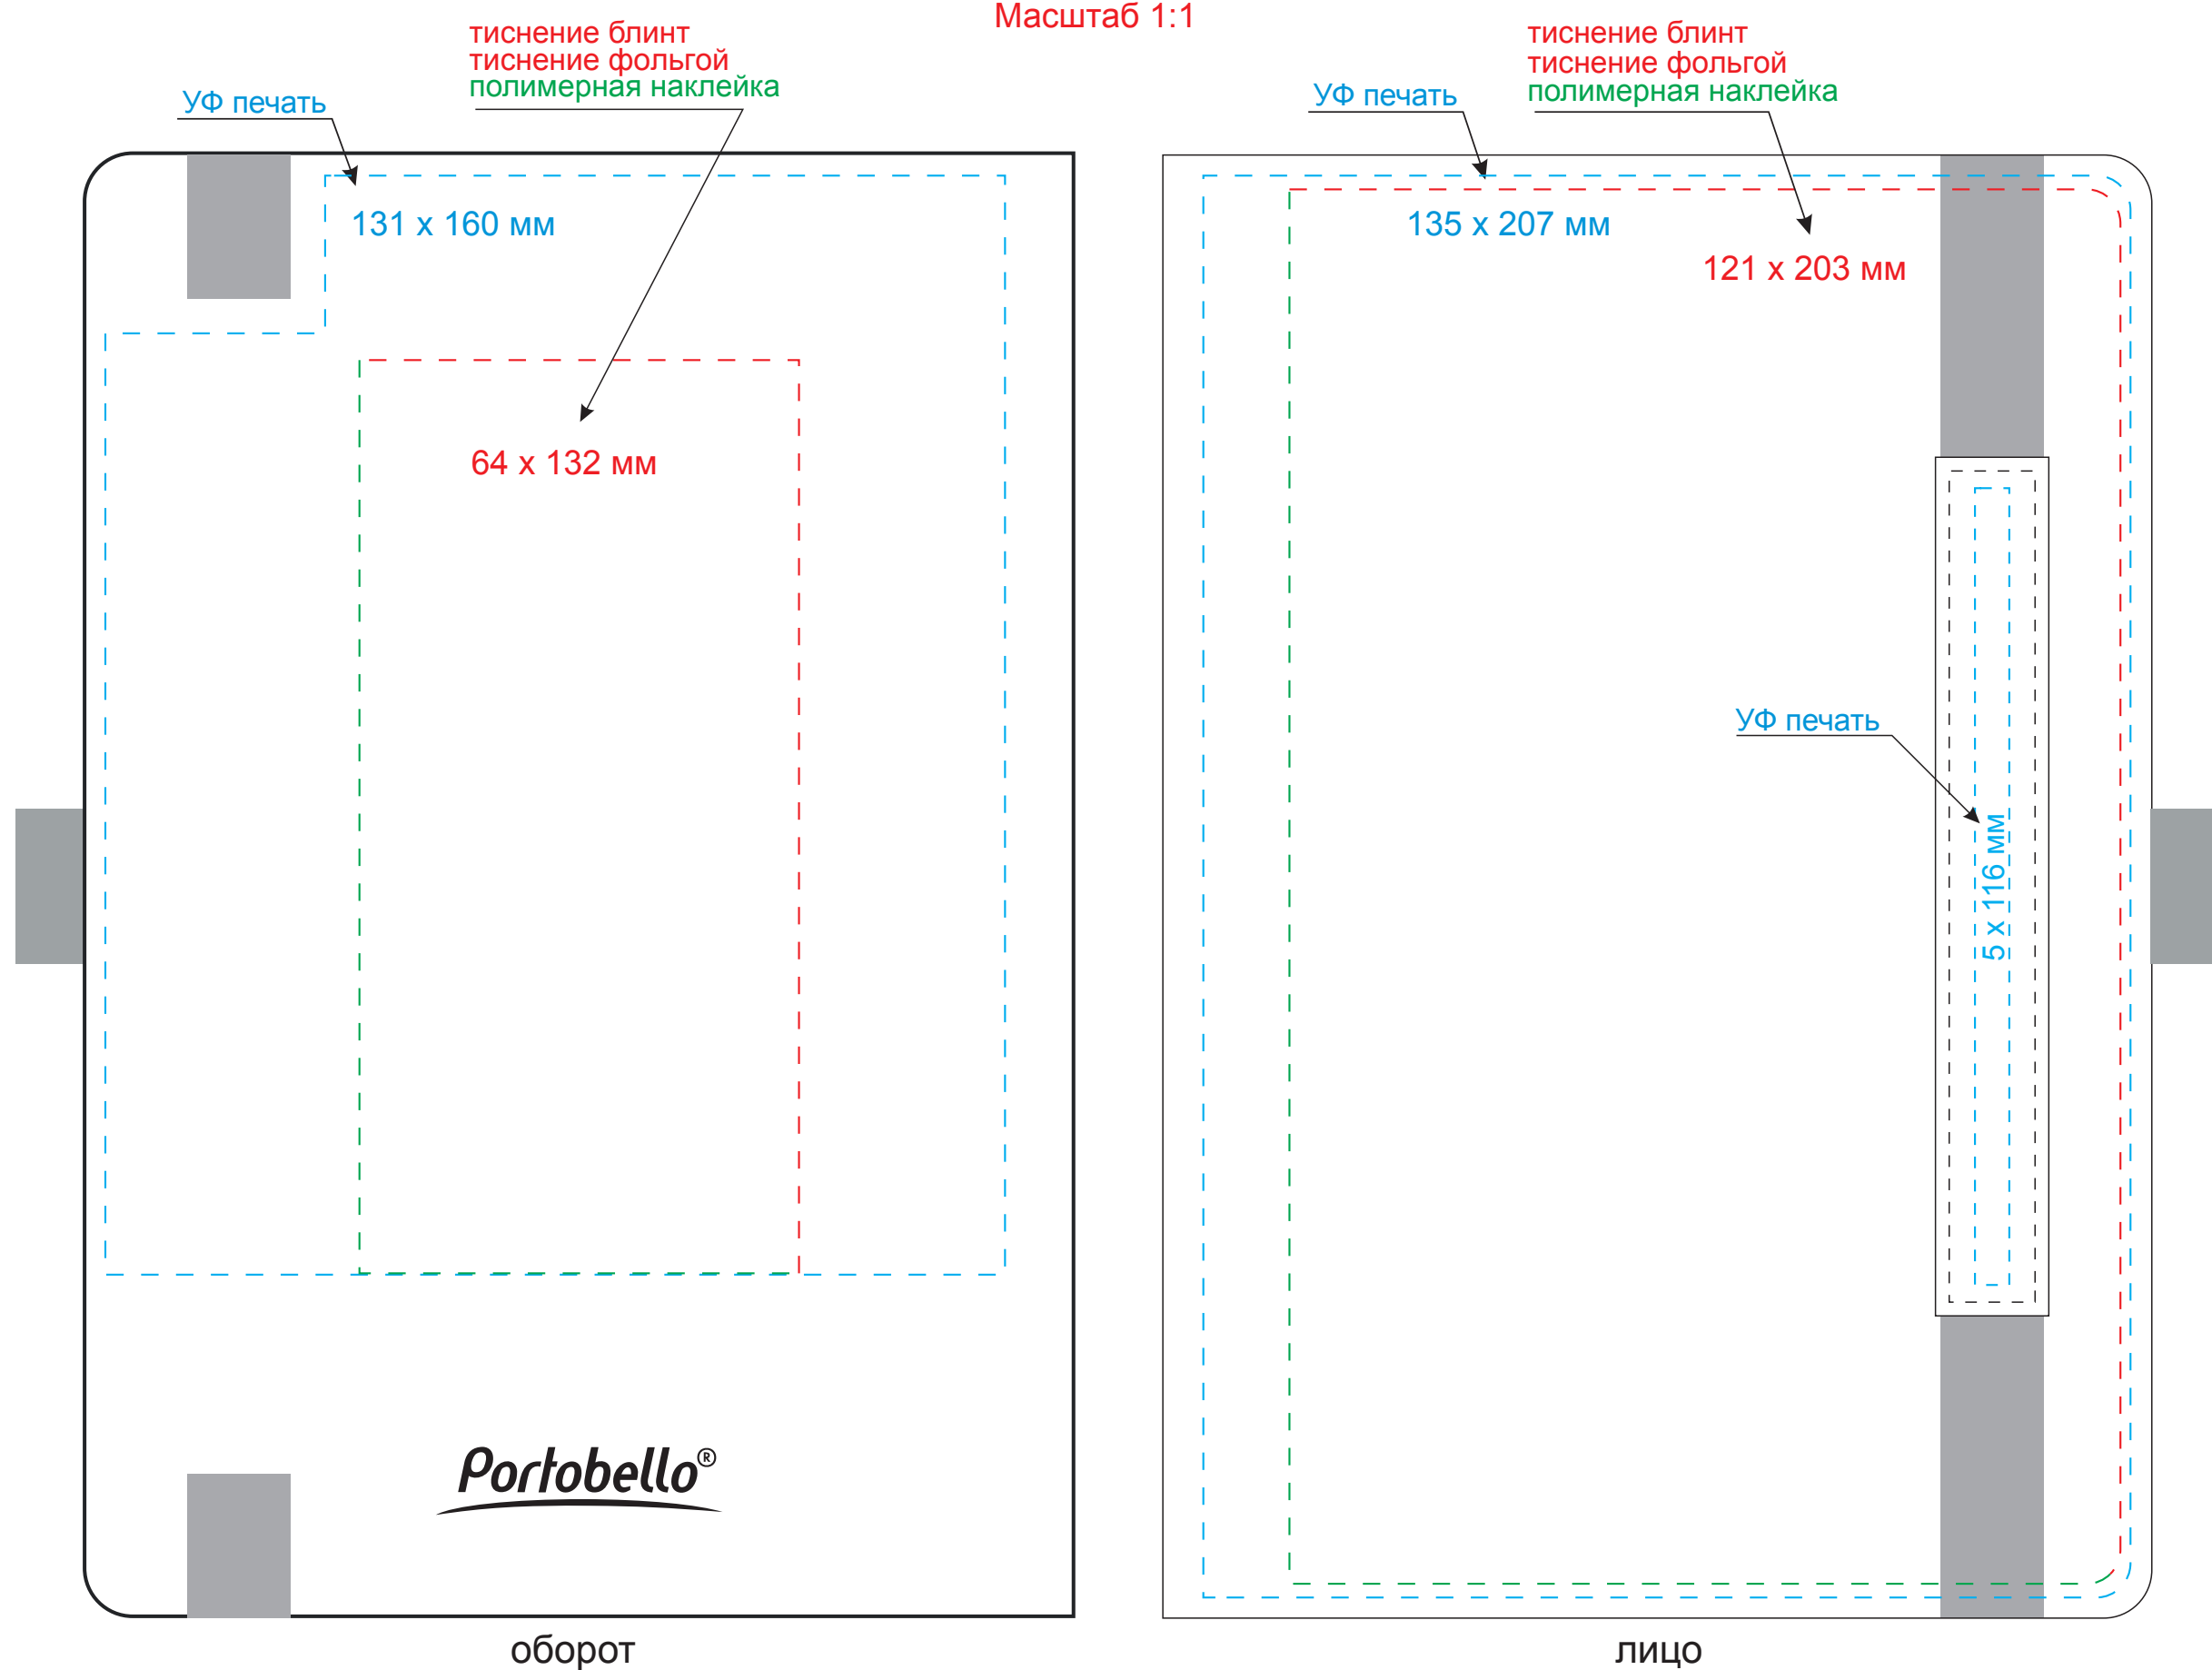

Обложка

Масштаб 1:1

оборот

лицо

Вклейка

Масштаб 1:1

оборот

лицо

Форзац

Масштаб 1:1

разворот

Шильды на ляссе

Масштаб 1:1

круглый

квадратный

прямоугольный

Модель	Ежедневник Portobello Trend, Alpha, недатированный, бирюзовый/серый
Артикул	17264.600
Количество	
Способ нанесения	
Цветность	
Размер нанесения	

ВНИМАНИЕ!

Тщательно проверяйте макет. Ваша подпись является основанием для печати. Найденная в готовом изделии ошибка, в случае если макет утверждён заказчиком, не является основанием для претензий к переделке заказа. После утверждения макета изменения не принимаются!