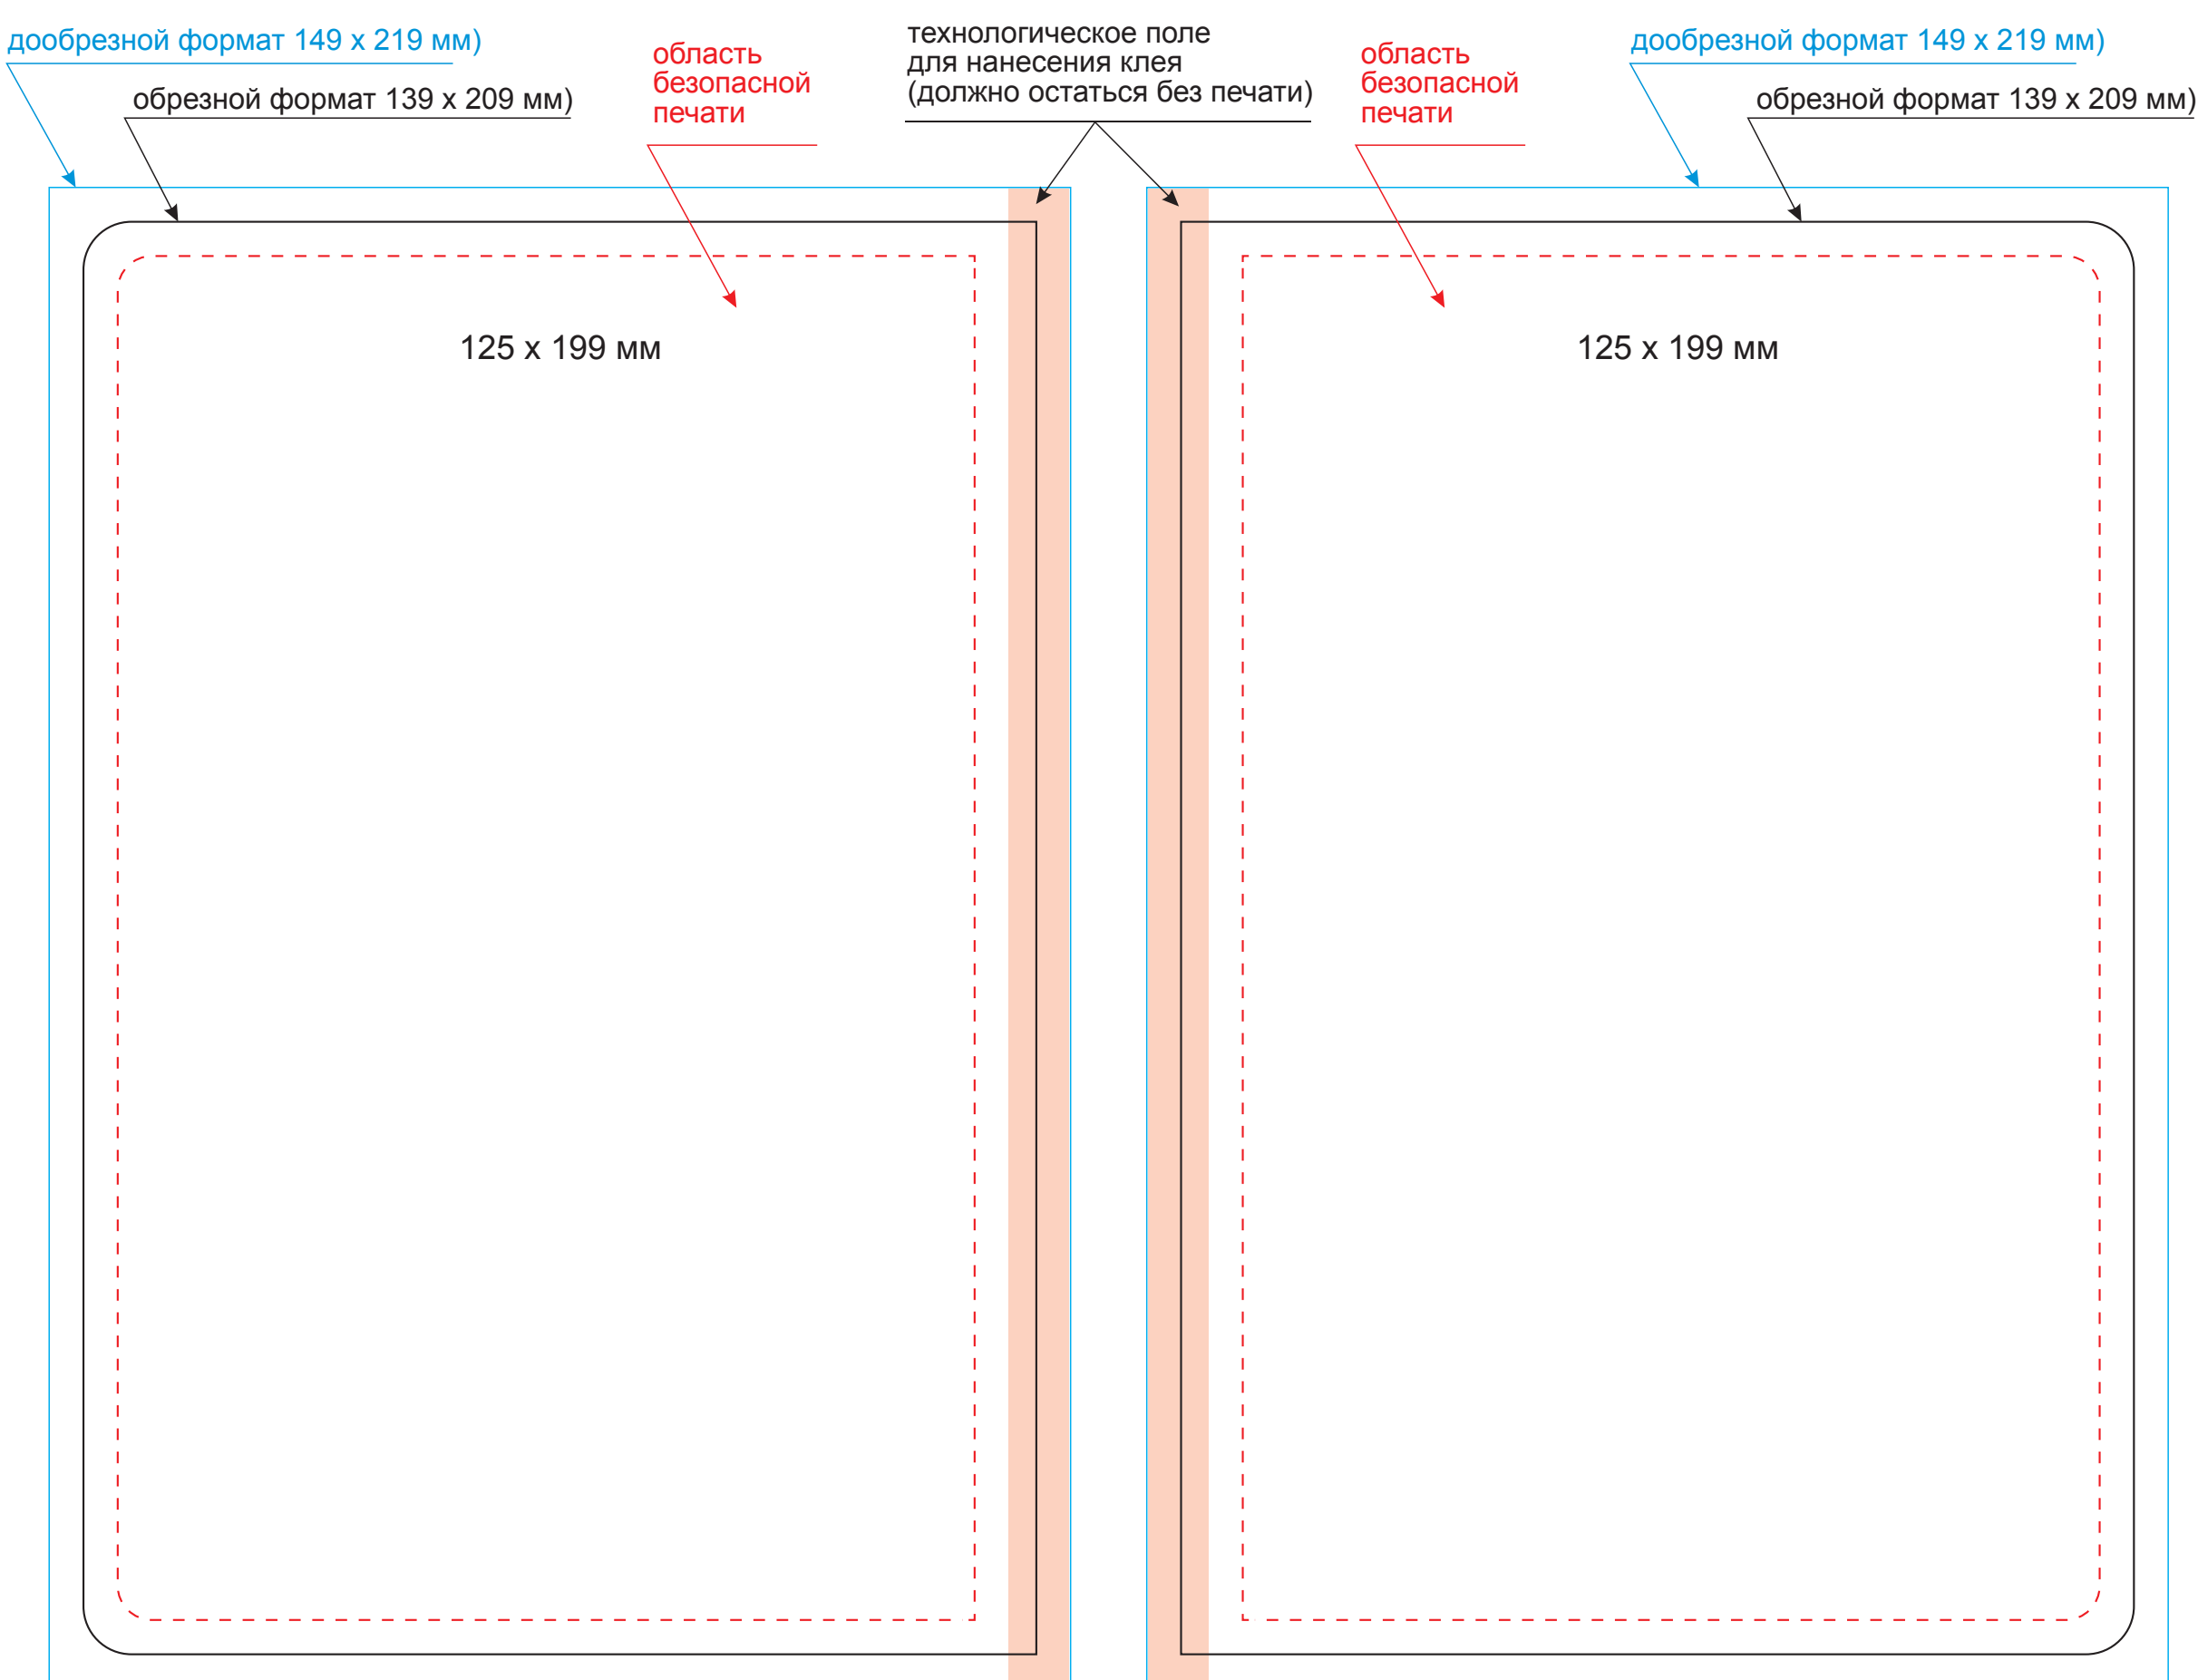

Обложка

Масштаб 1:1

оборот

лицо

Вклейка

Масштаб 1:1

оборот

лицо

Форзац

Масштаб 1:1

разворот

Шильды на ляссе

Масштаб 1:1

круглый

квадратный

прямоугольный

Модель	Ежедневник Portobello Trend, Alpha, недатированный, бирюзовый/серый
Артикул	17264.600
Количество	
Способ нанесения	
Цветность	
Размер нанесения	

ВНИМАНИЕ!

Тщательно проверяйте макет. Ваша подпись является основанием для печати. Найденная в готовом изделии ошибка, в случае если макет утверждён заказчиком, не является основанием для претензий к переделке заказа. После утверждения макета изменения не принимаются!