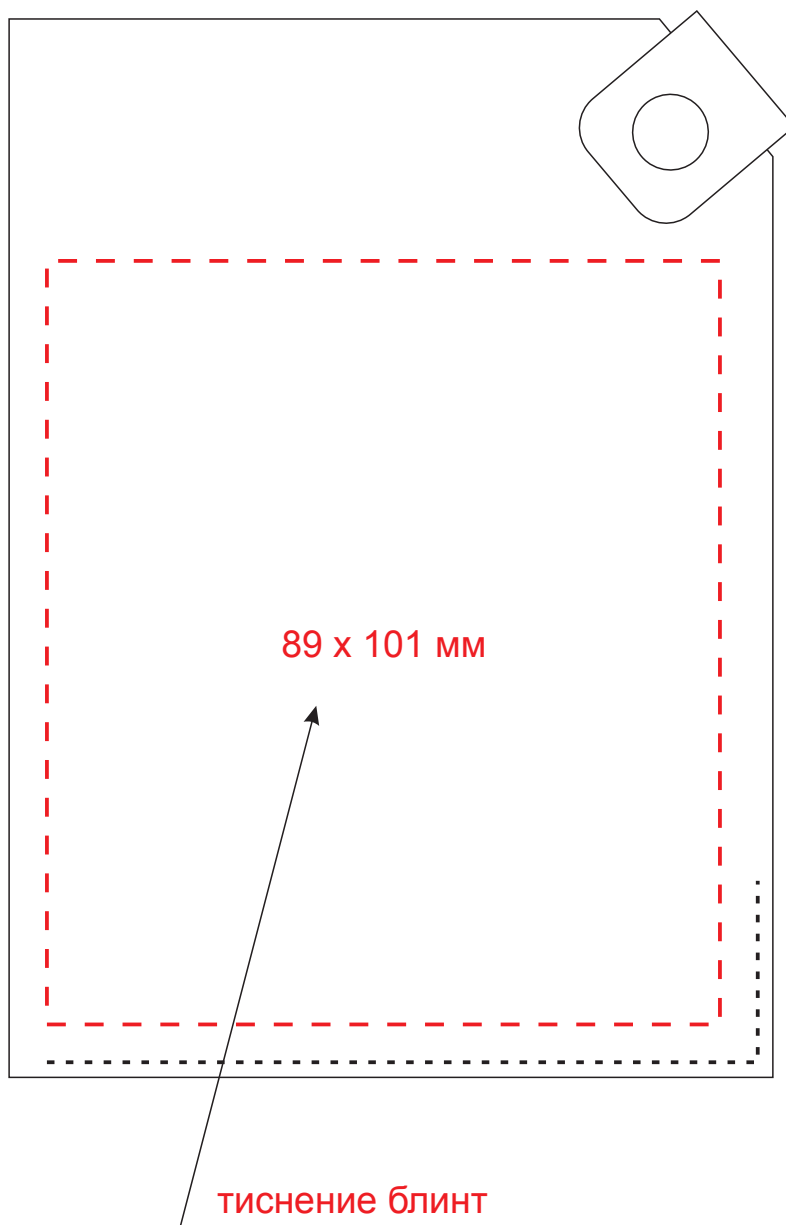

масштаб 1:1

Модель	Чехол для паспорта PURE 140*100 мм., застежка на кнопке, натуральная кожа (гладкая), синий
Артикул	NK410024-030
Количество	
Способ нанесения	
Цветность	
Размер нанесения	

**ВНИМАНИЕ!**