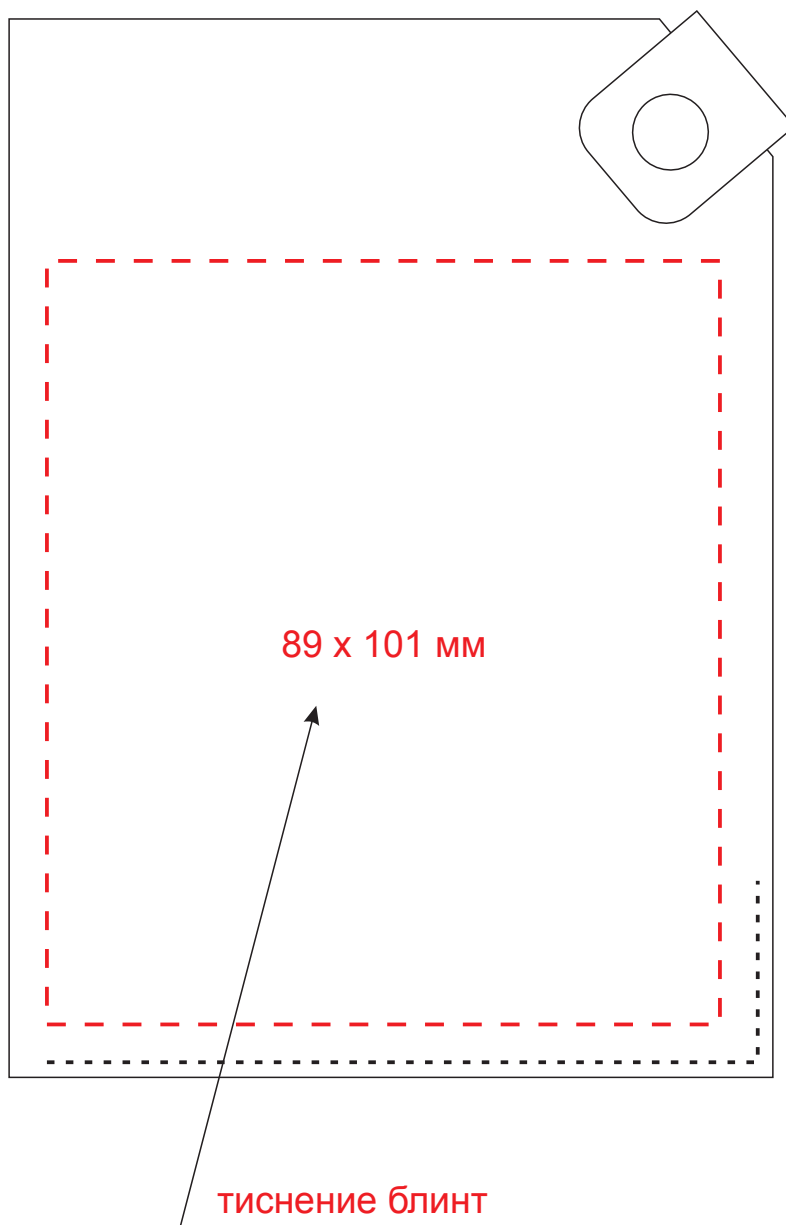

масштаб 1:1

Модель	Чехол для паспорта PURE 140*100 мм., застежка на кнопке, натуральная кожа (гладкая), красный
Артикул	NK410024-060
Количество	
Способ нанесения	
Цветность	
Размер нанесения	

ВНИМАНИЕ!

Тщательно проверяйте макет. Ваша подпись является основанием для печати.
Найденная в готовом изделии ошибка, в случае если макет утверждён заказчиком, не является основанием для претензий к переделке заказа.
После утверждения макета изменения не принимаются!