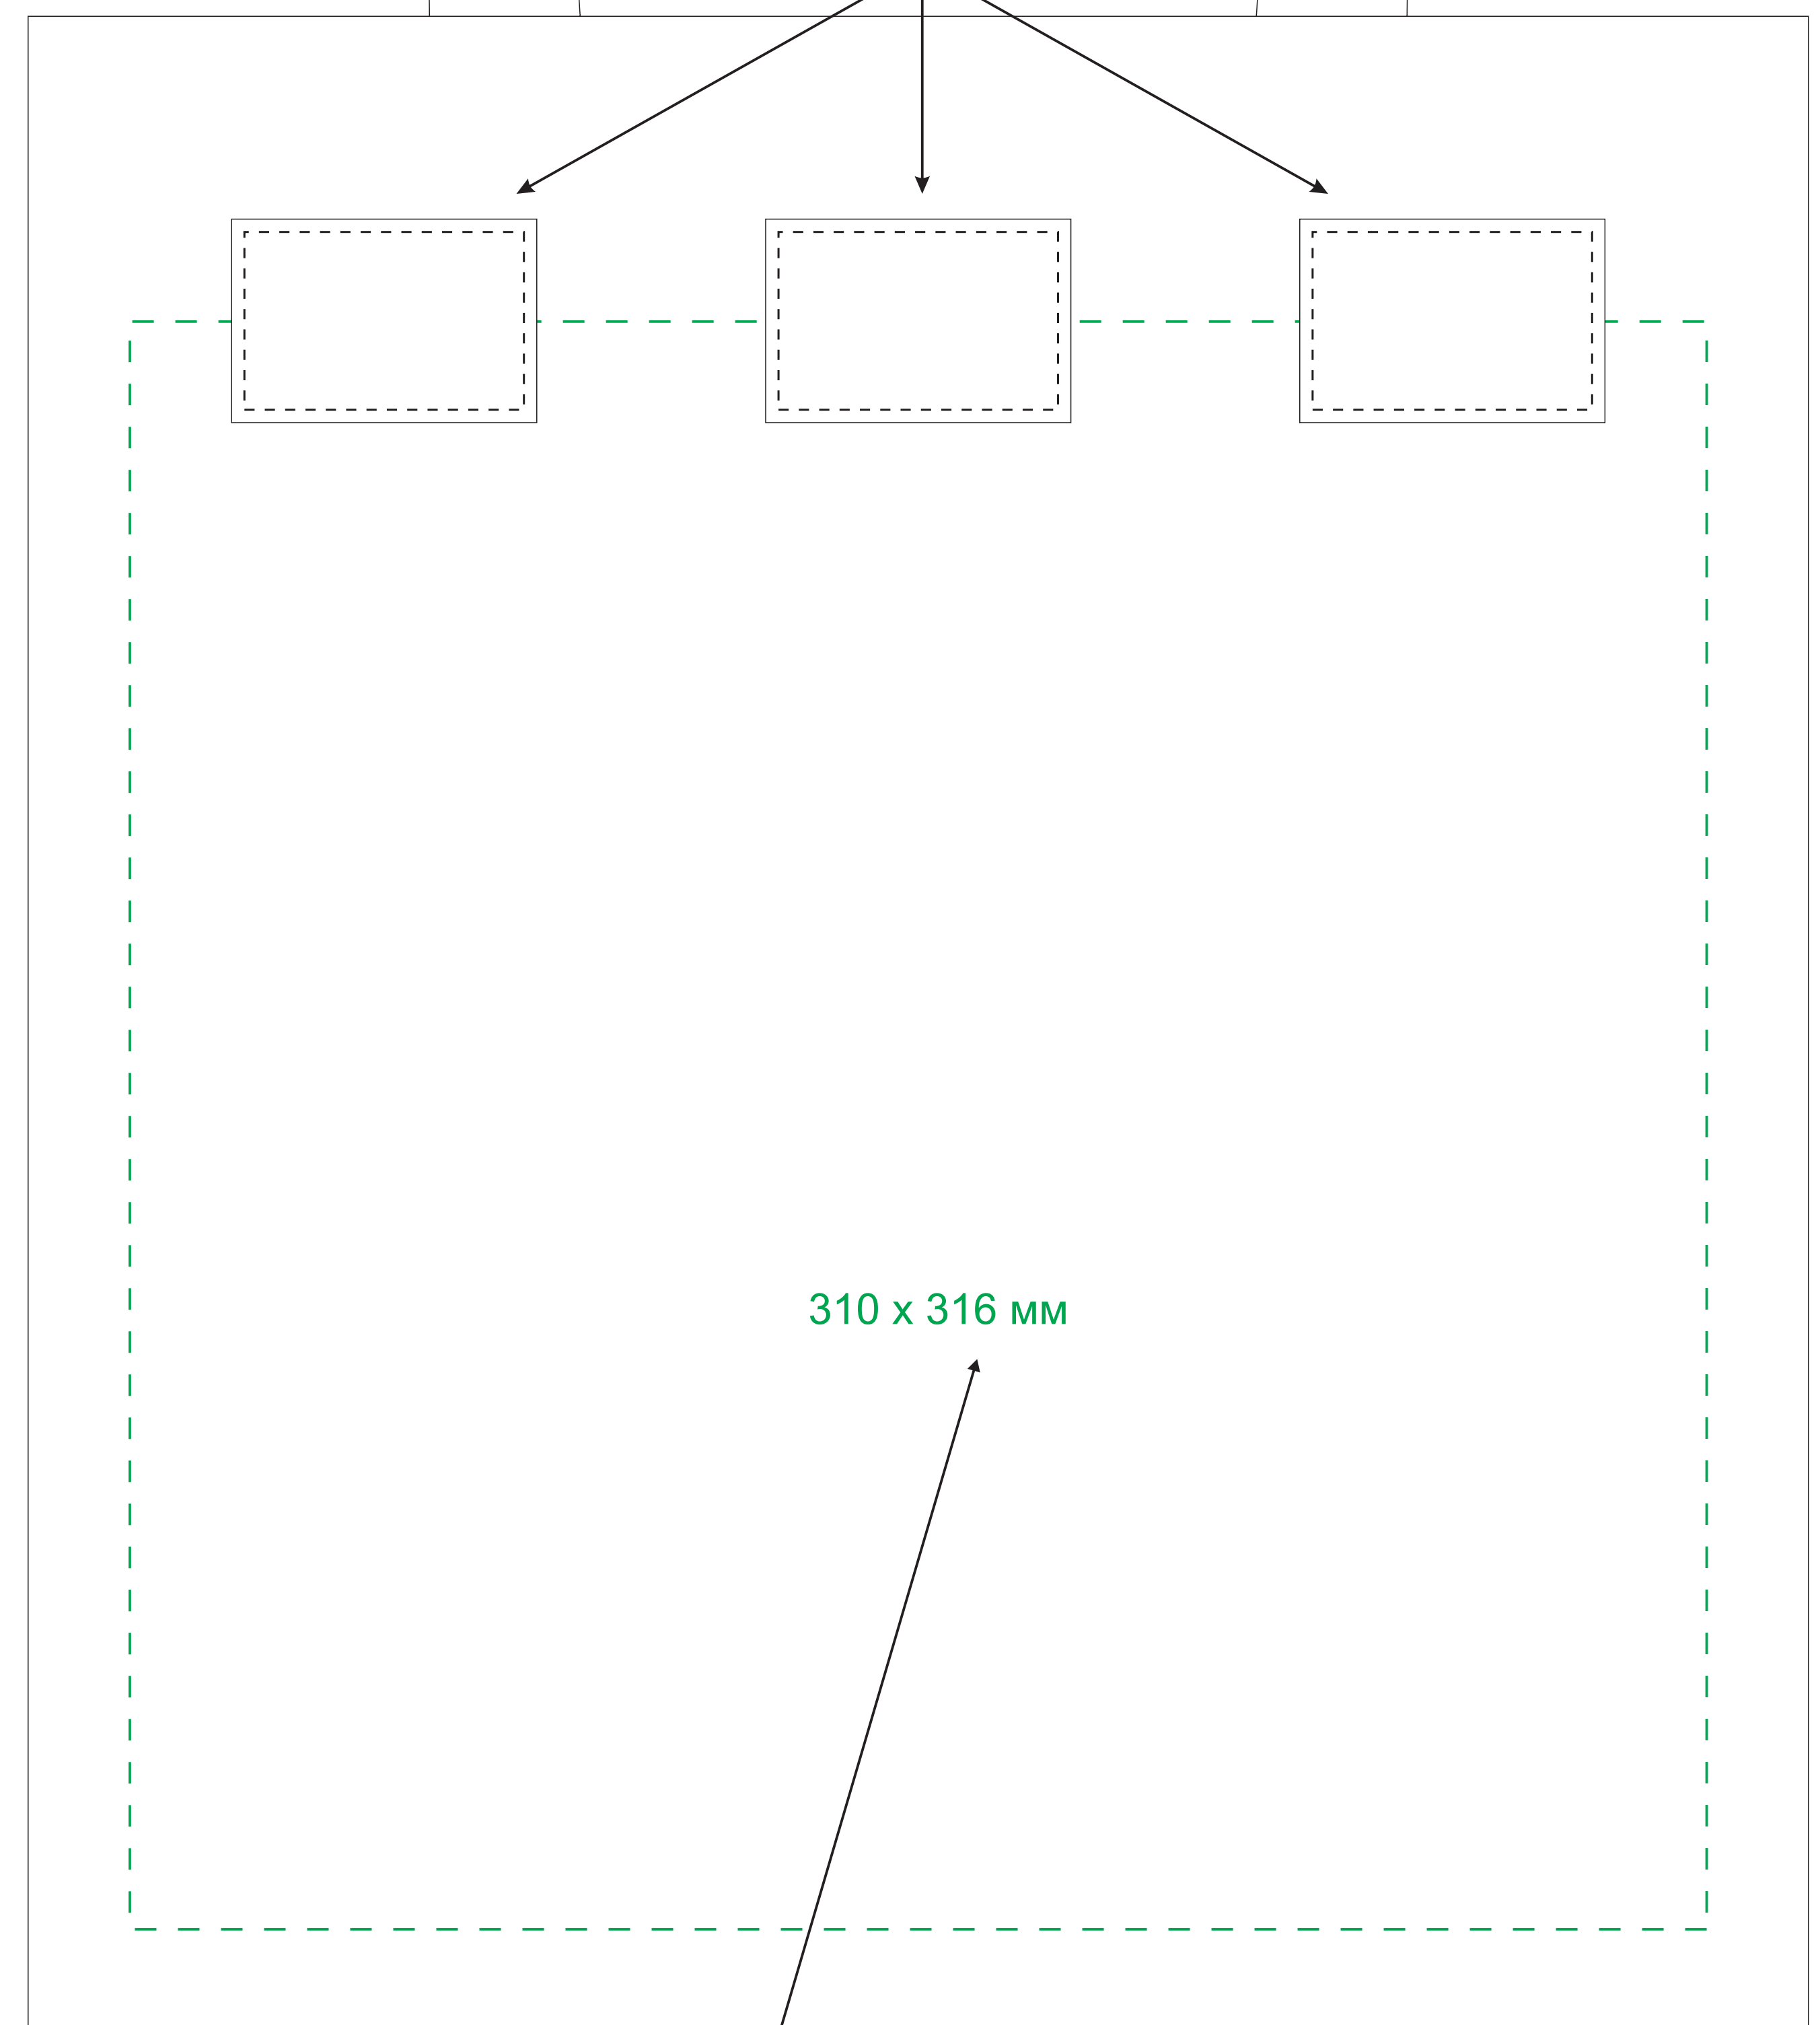

пришивной шеврон
60x40 мм

тиснение блинт

термотрансфер DTF
термотрансфер Флекс

термотрансфер DTF
термотрансфер Флекс

Модель	Сумка для покупок Negro, 100% хлопок, 240 г/м2, 35*40 см, ручки из стропы 70*3 см
Артикул	20825.010
Количество	
Способ нанесения	
Цветность	
Размер нанесения	