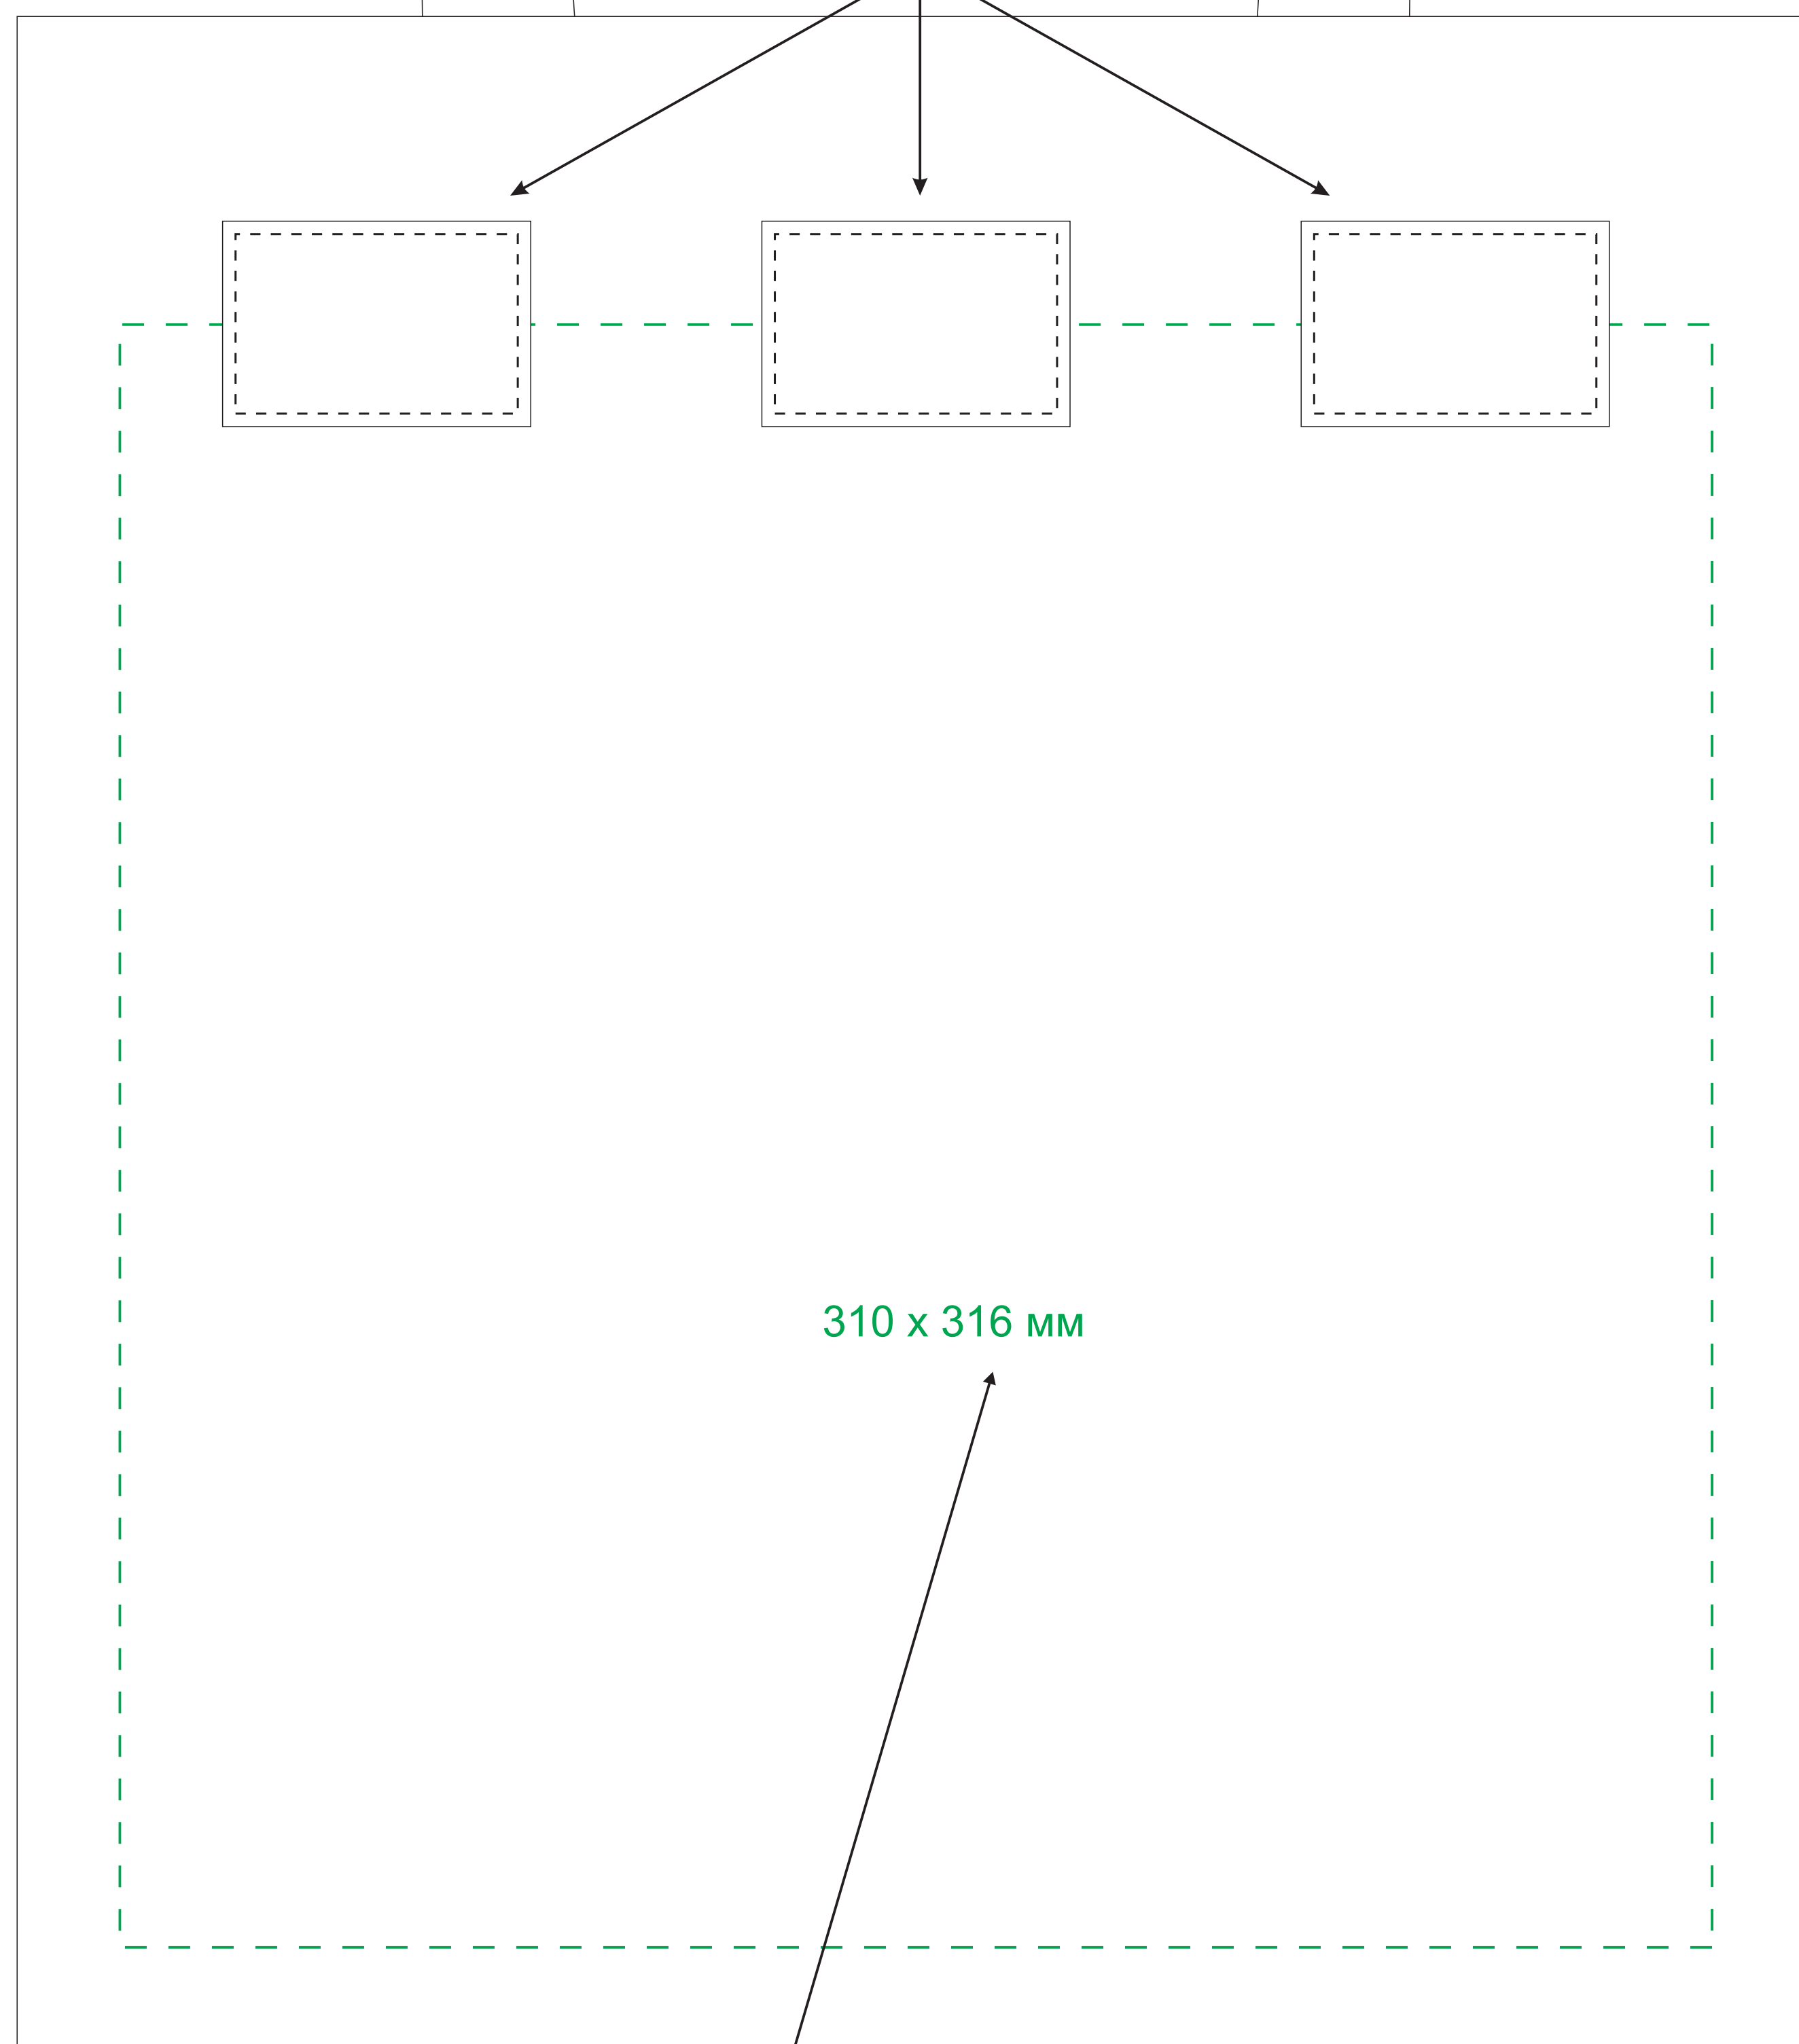

пришивной шеврон
60x40 мм

тиснение блинт

термотрансфер DTF
термотрансфер Флекс

термотрансфер DTF
термотрансфер Флекс

Модель	Сумка для покупок Negro, 100% хлопок, 240 г/м2, 35*40 см, ручки из стропы 70*3 см
Артикул	20825.010
Количество	
Способ нанесения	
Цветность	
Размер нанесения	