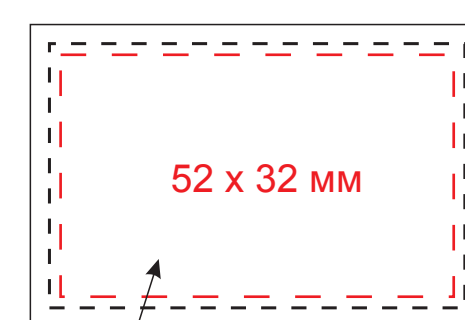

пришивной шеврон
60x40 мм

тиснение блинт

термотрансфер DTF
термотрансфер Флекс

термотрансфер DTF
термотрансфер Флекс

Модель	Сумка для покупок Negro, 100% хлопок, 240 г/м2, 35*40 см, ручки из стропы 70*3 см
Артикул	20825.010
Количество	
Способ нанесения	
Цветность	
Размер нанесения	