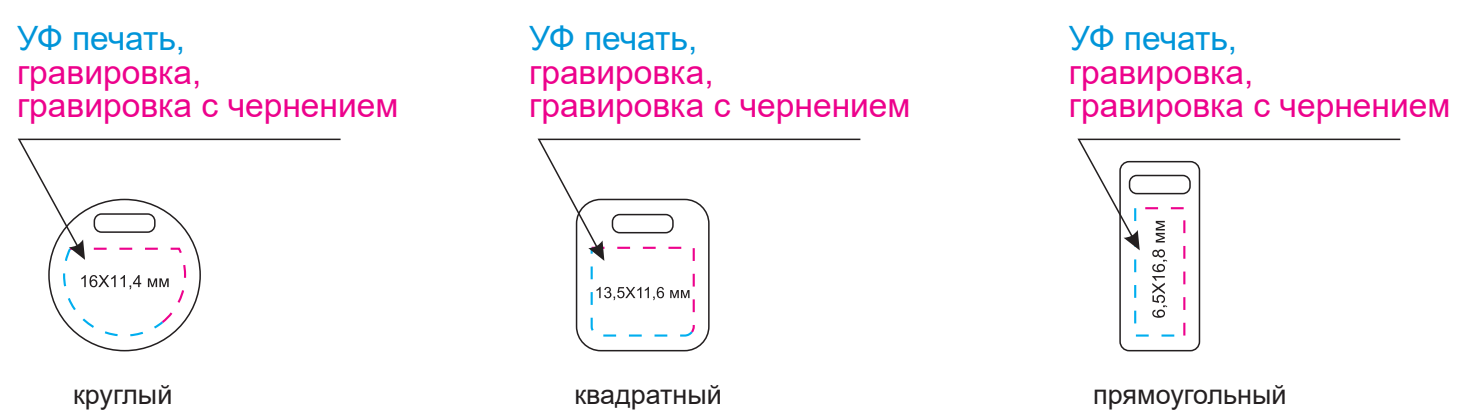

Обложка  
Масштаб 1:1

Вклейка  
Масштаб 1:1

Шильды на ляссе  
Масштаб 1:1

Модель	Ежедневник Portobello Trend, In Velour, недатированный, черный
Артикул	22255.010
Количество	
Способ нанесения	
Цветность	
Размер нанесения	