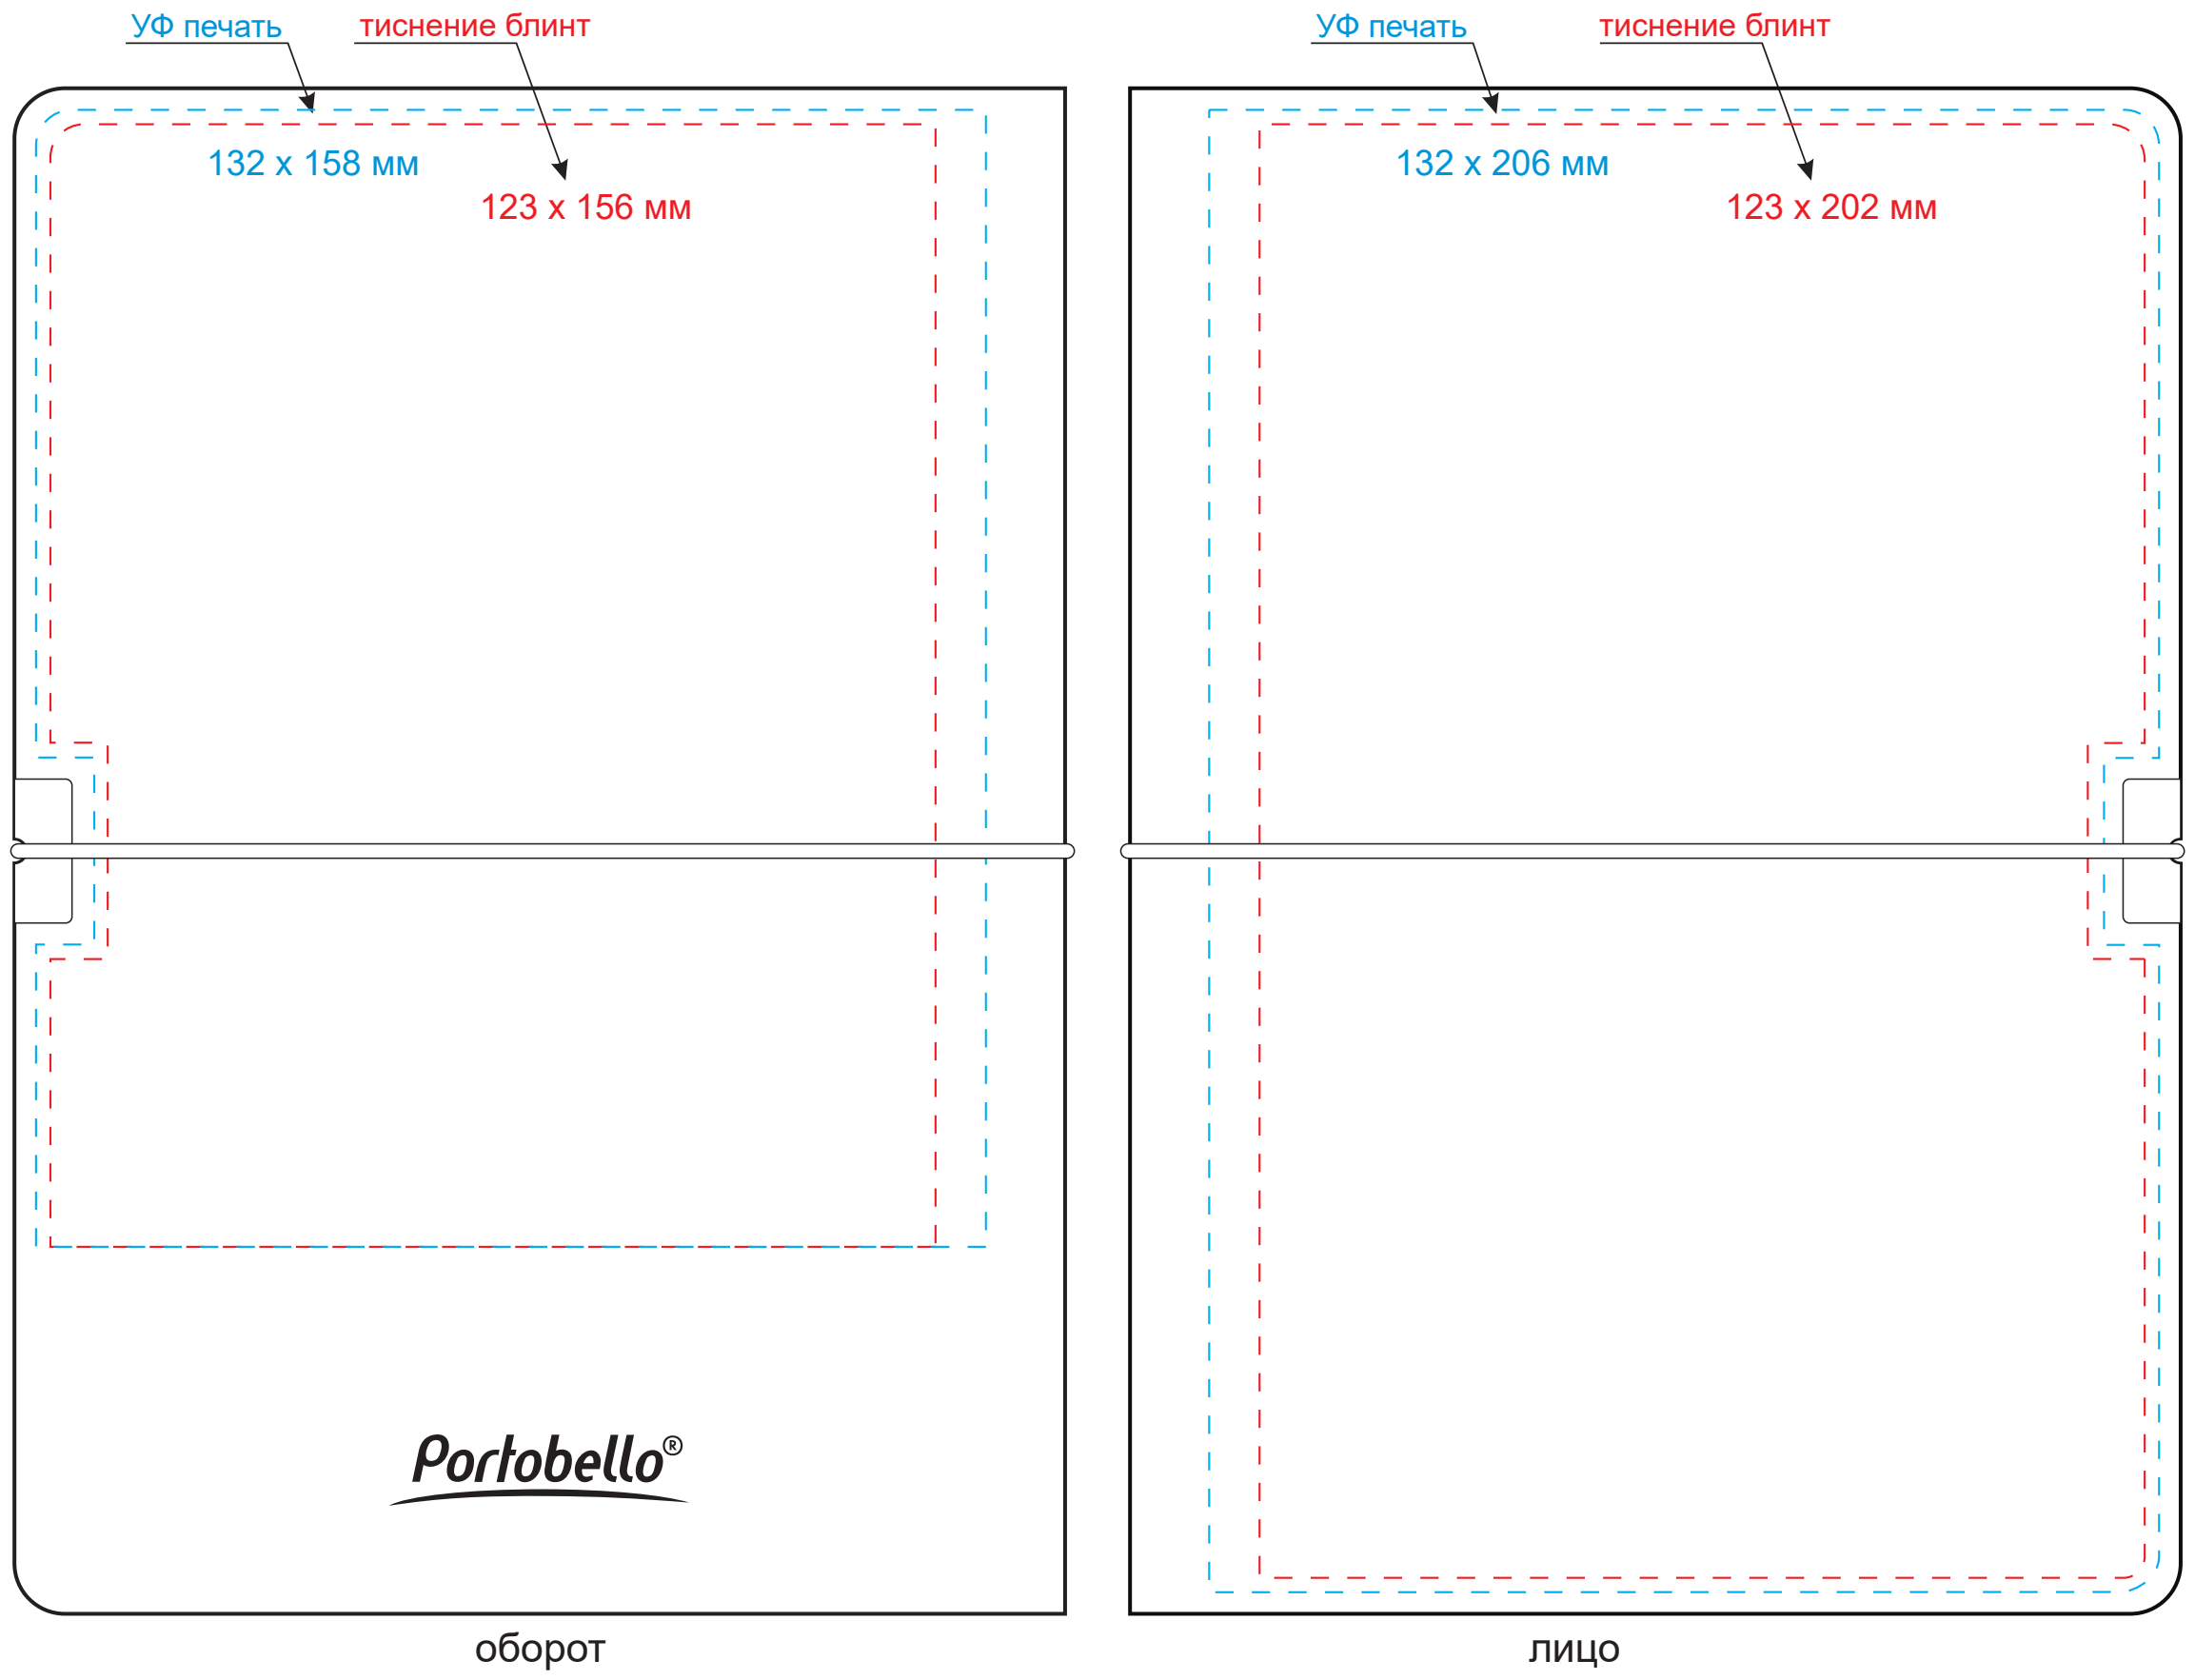

Обложка  
Масштаб 1:1

Вклейка  
Масштаб 1:1

Шильды на ляссе  
Масштаб 1:1

Модель	Ежедневник Portobello Trend, In Velour, недатированный, черный
Артикул	22255.010
Количество	
Способ нанесения	
Цветность	
Размер нанесения	