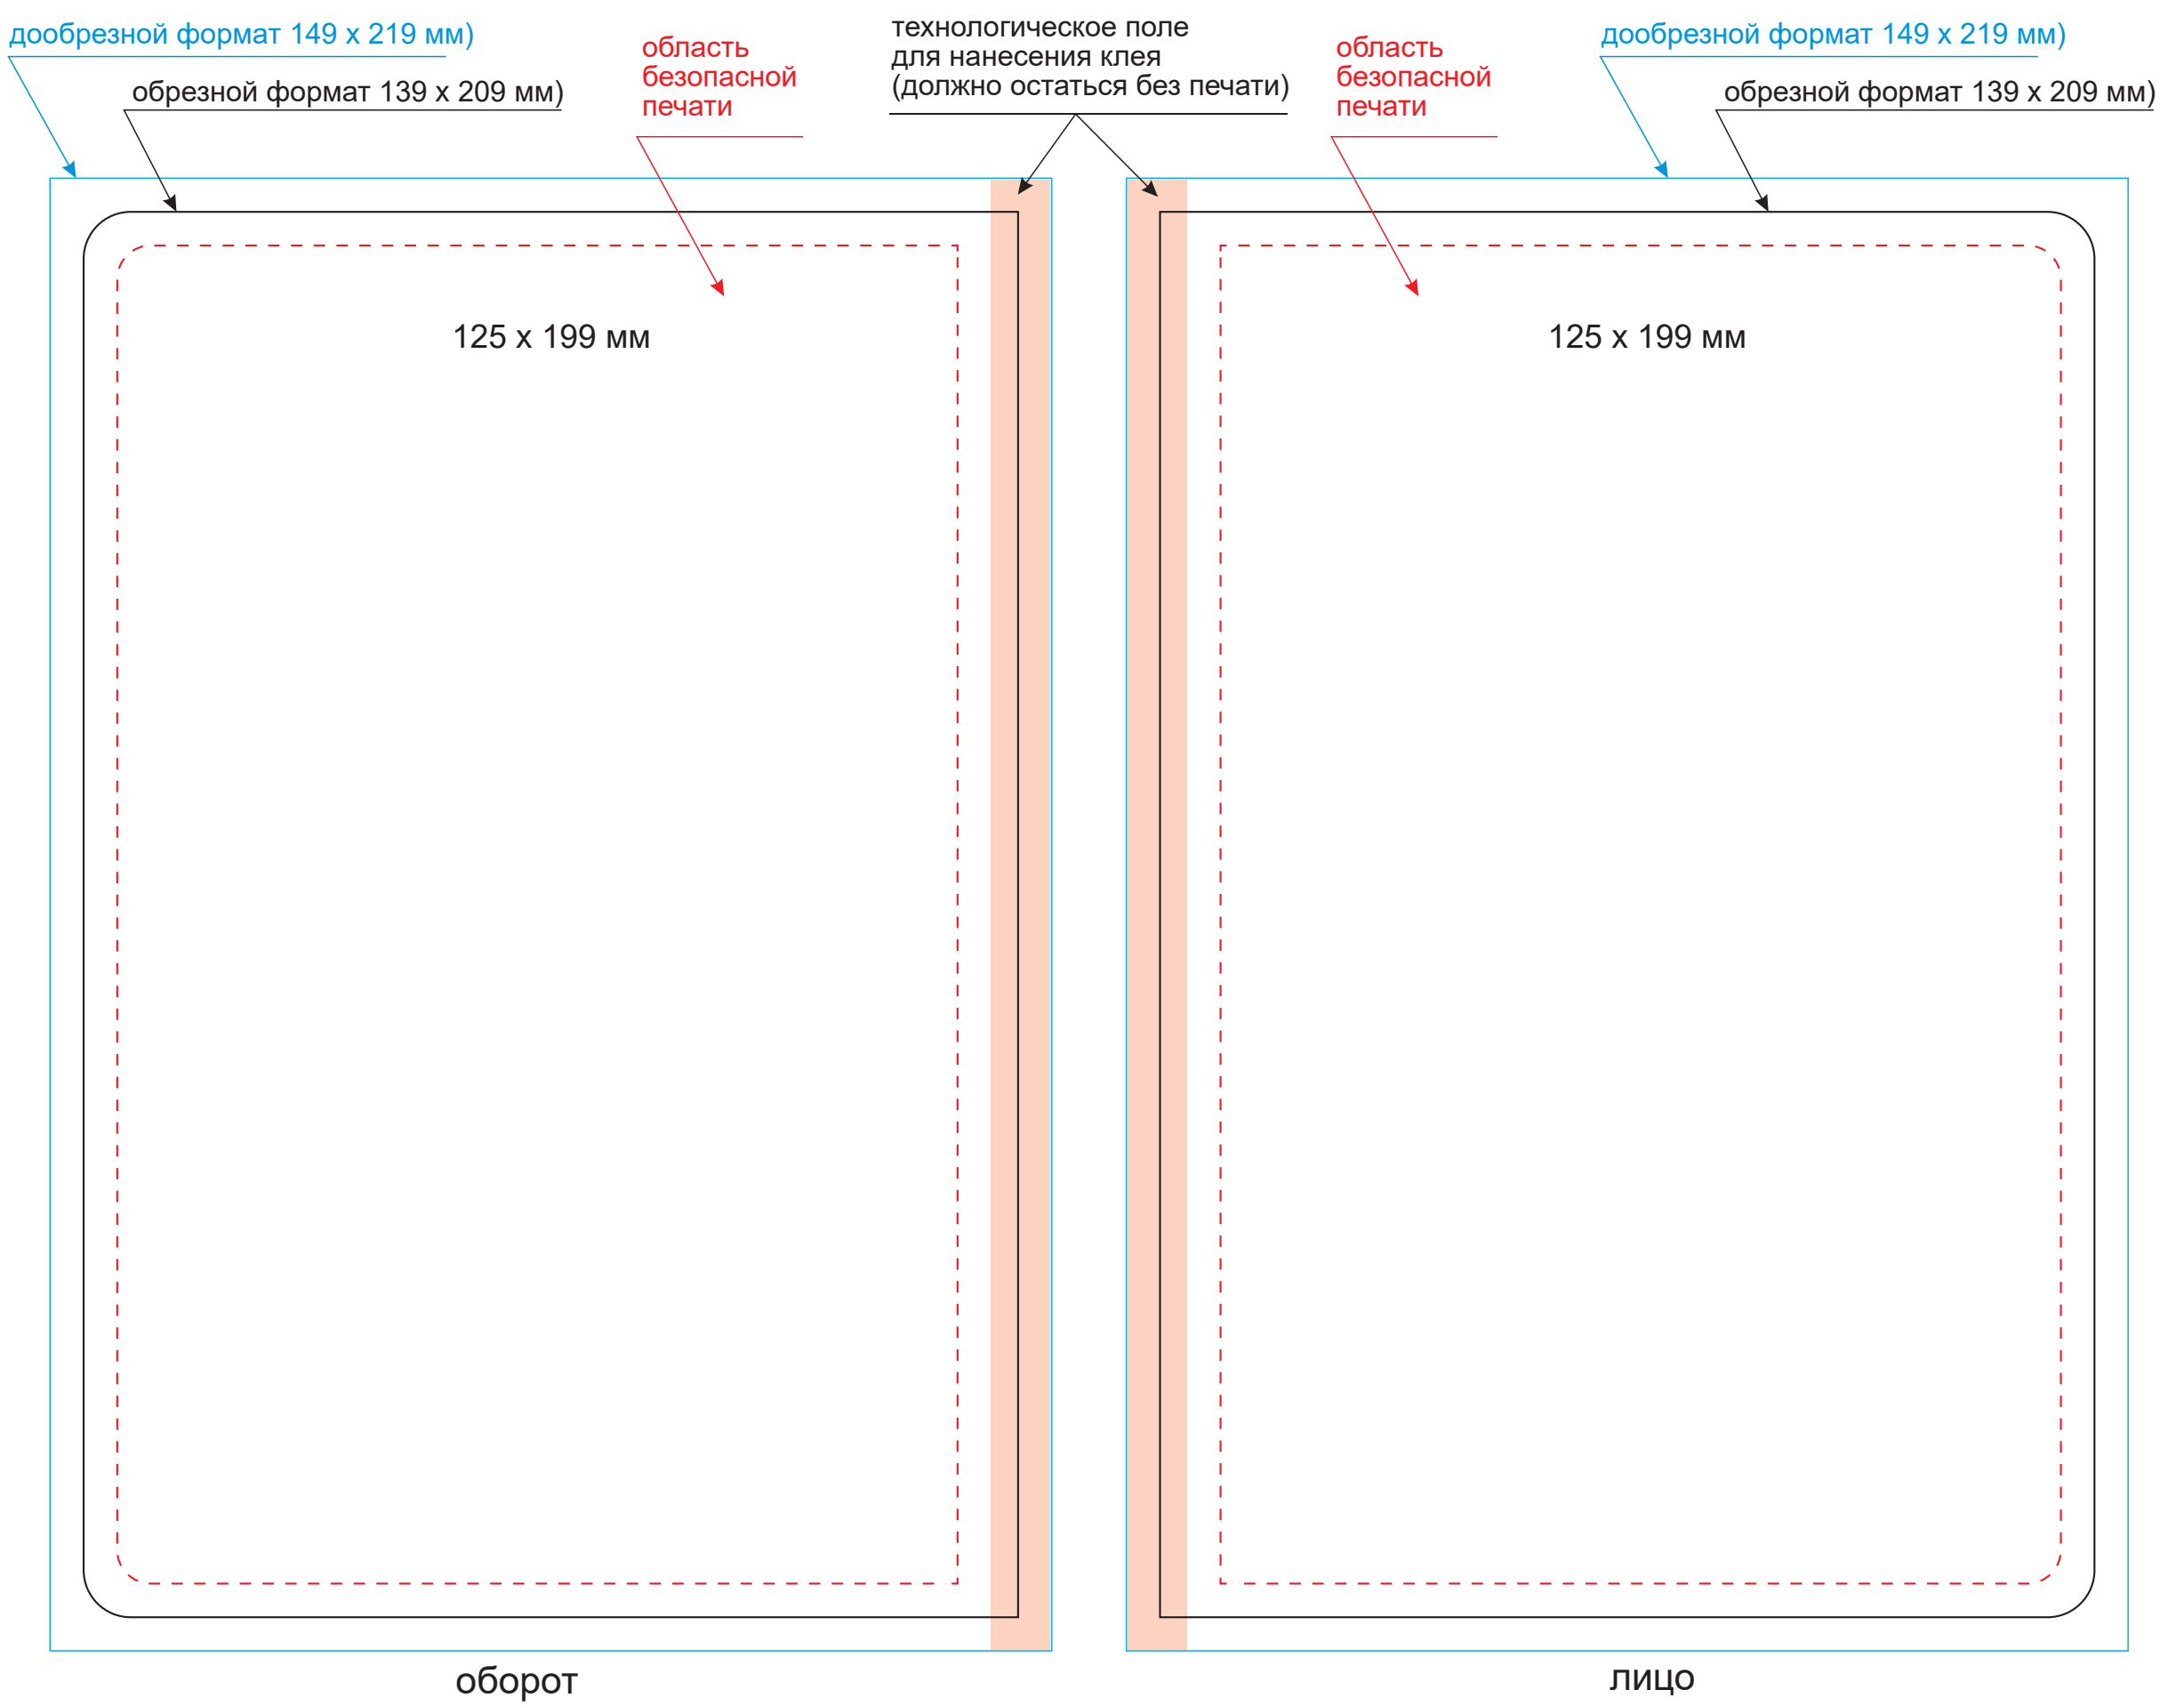

Обложка  
Масштаб 1:1

Вклейка  
Масштаб 1:1

Шильды на ляссе  
Масштаб 1:1

Модель	Ежедневник Portobello Trend, In Velour, недатированный, черный
Артикул	22255.010
Количество	
Способ нанесения	
Цветность	
Размер нанесения	