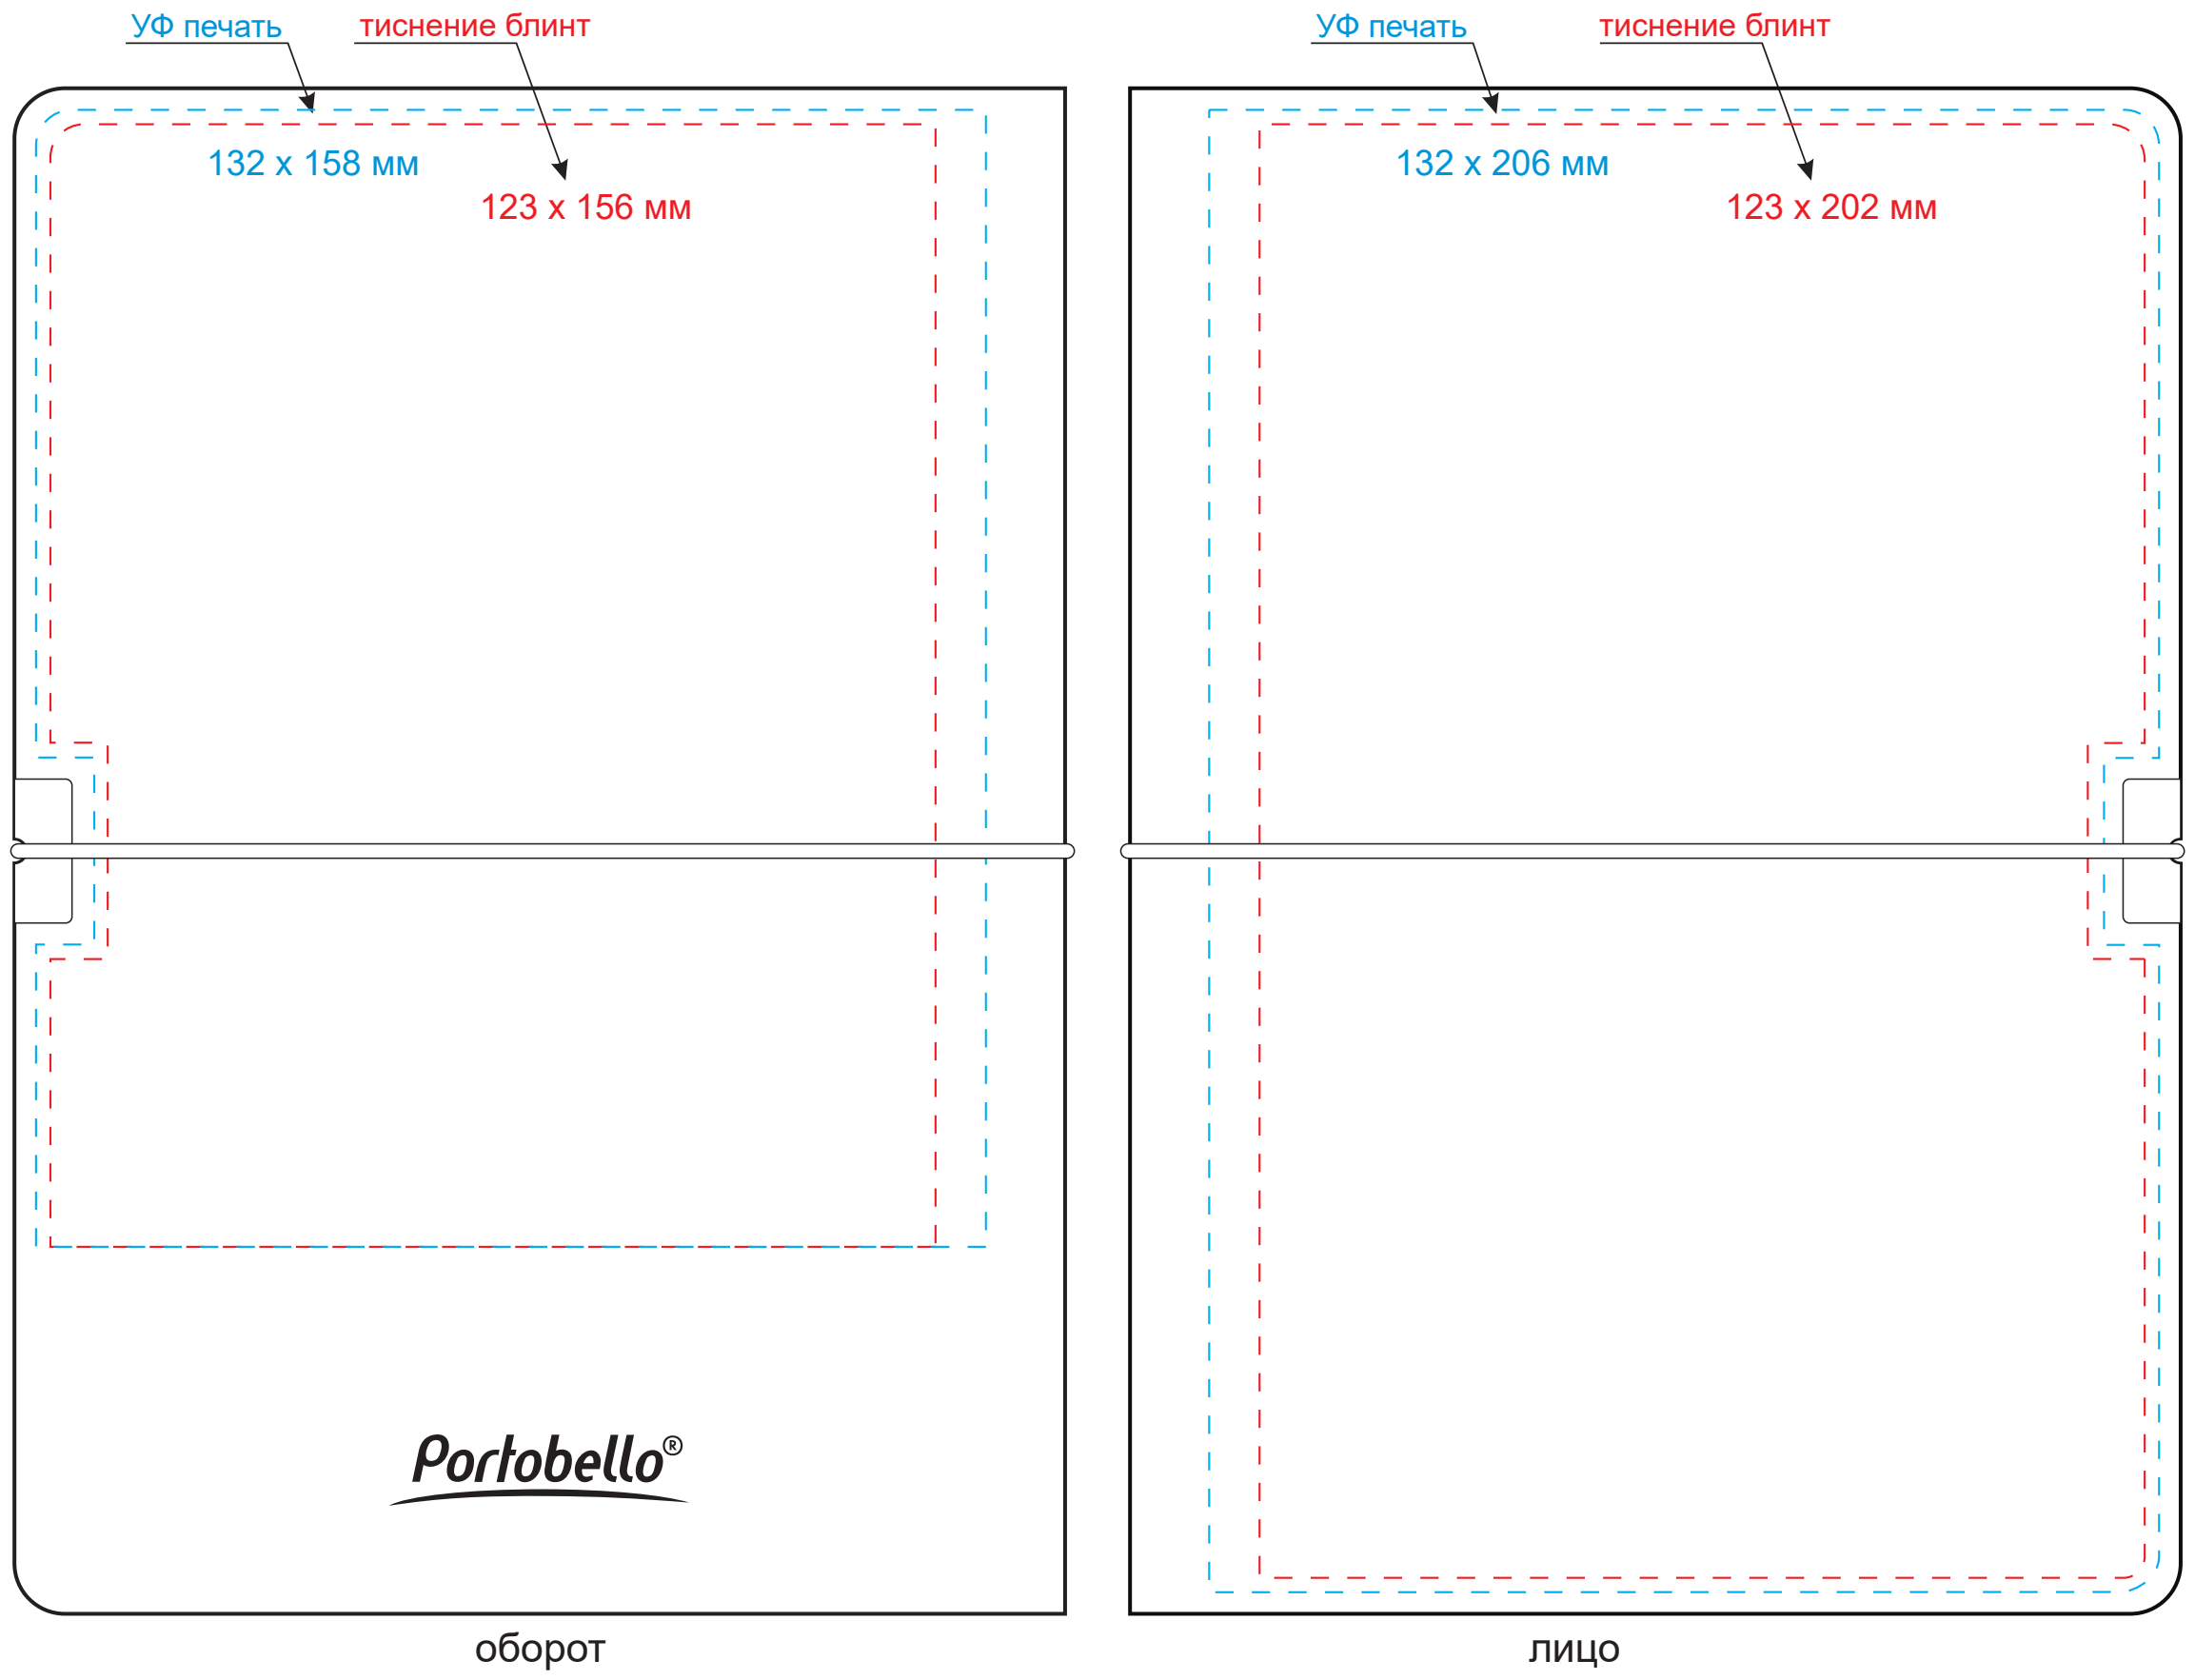

Обложка
Масштаб 1:1

Вклейка
Масштаб 1:1

Шильды на ляссе
Масштаб 1:1

Модель	Ежедневник Portobello Trend, In Velour, недатированный, серый
Артикул	22255.080
Количество	
Способ нанесения	
Цветность	
Размер нанесения	