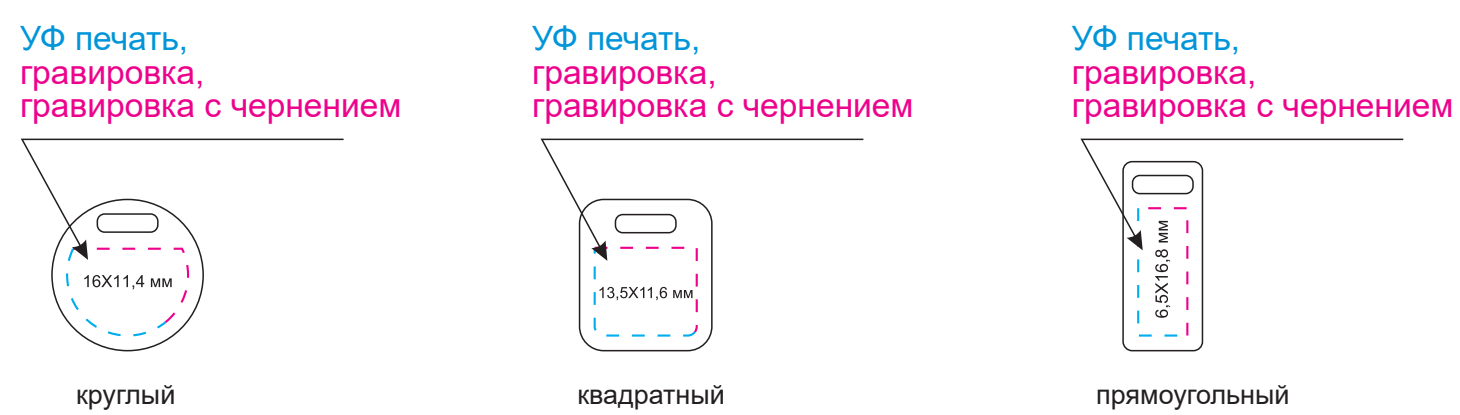

Обложка
Масштаб 1:1

Вклейка
Масштаб 1:1

Шильды на ляссе
Масштаб 1:1

Модель	Ежедневник Portobello Trend, In Velour, недатированный, серый
Артикул	22255.080
Количество	
Способ нанесения	
Цветность	
Размер нанесения	