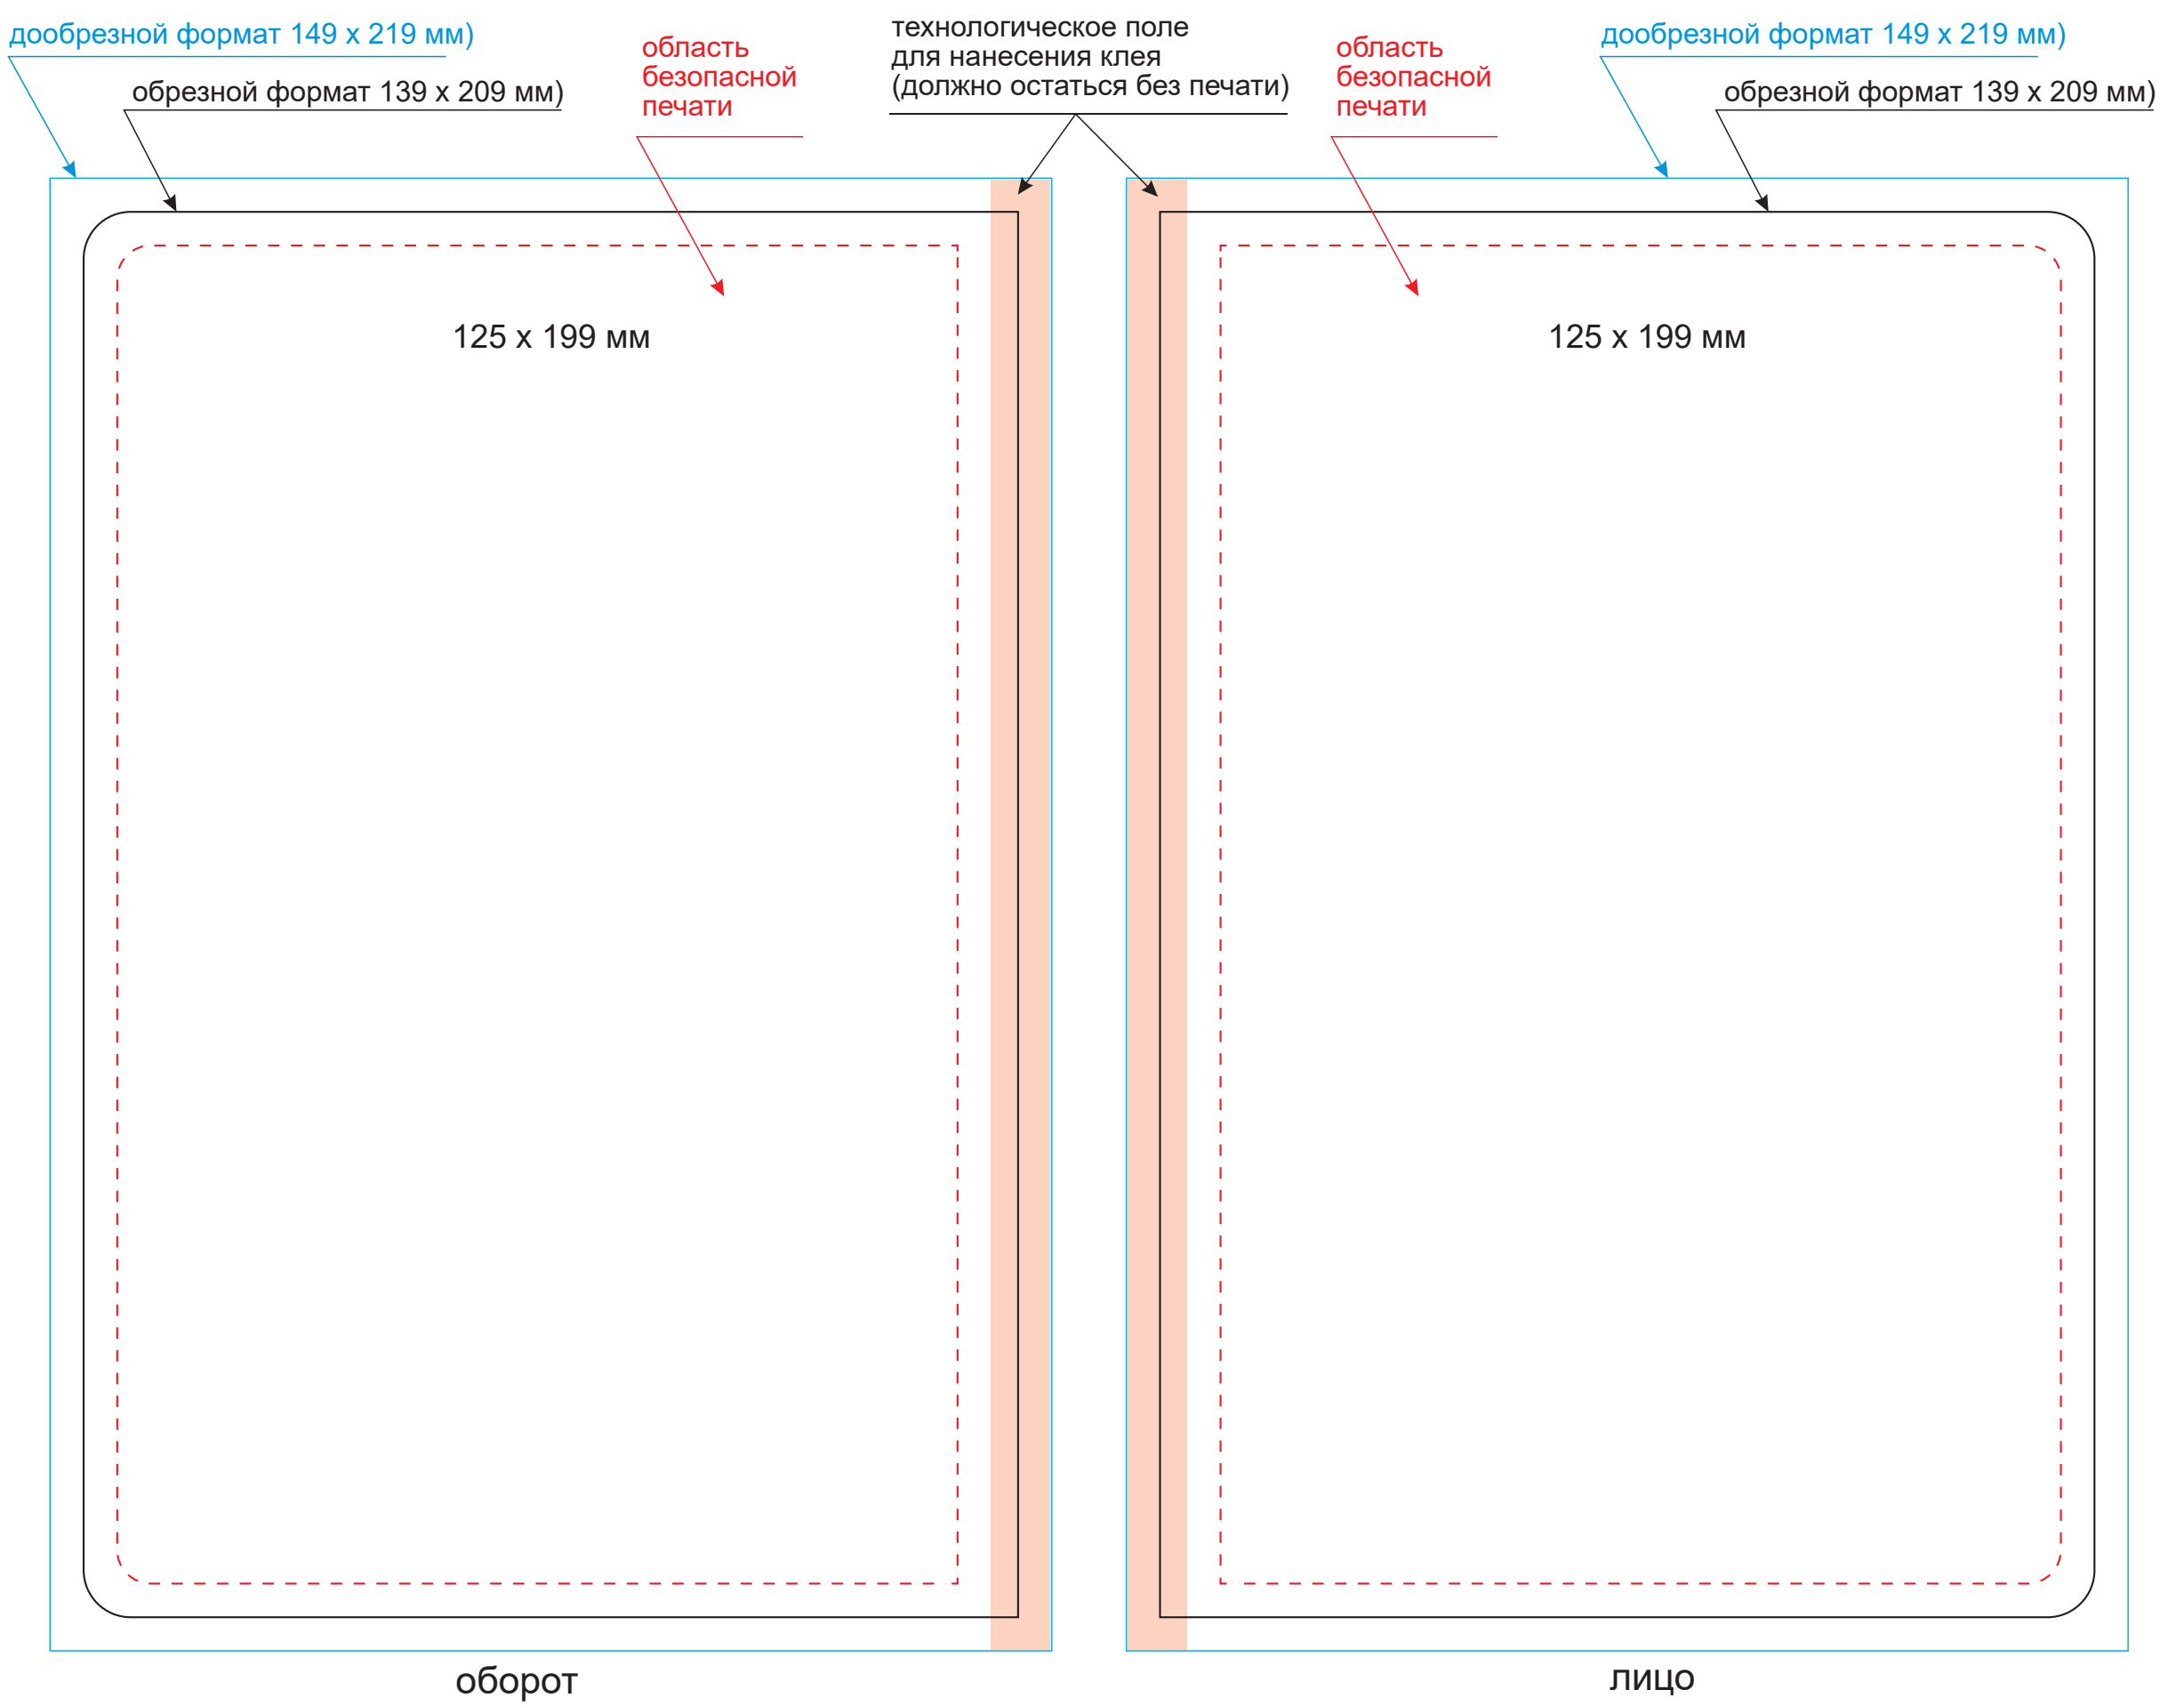

Обложка
Масштаб 1:1

Вклейка
Масштаб 1:1

Шильды на ляссе
Масштаб 1:1

Модель	Ежедневник Portobello Trend, In Velour, недатированный, серый
Артикул	22255.080
Количество	
Способ нанесения	
Цветность	
Размер нанесения	