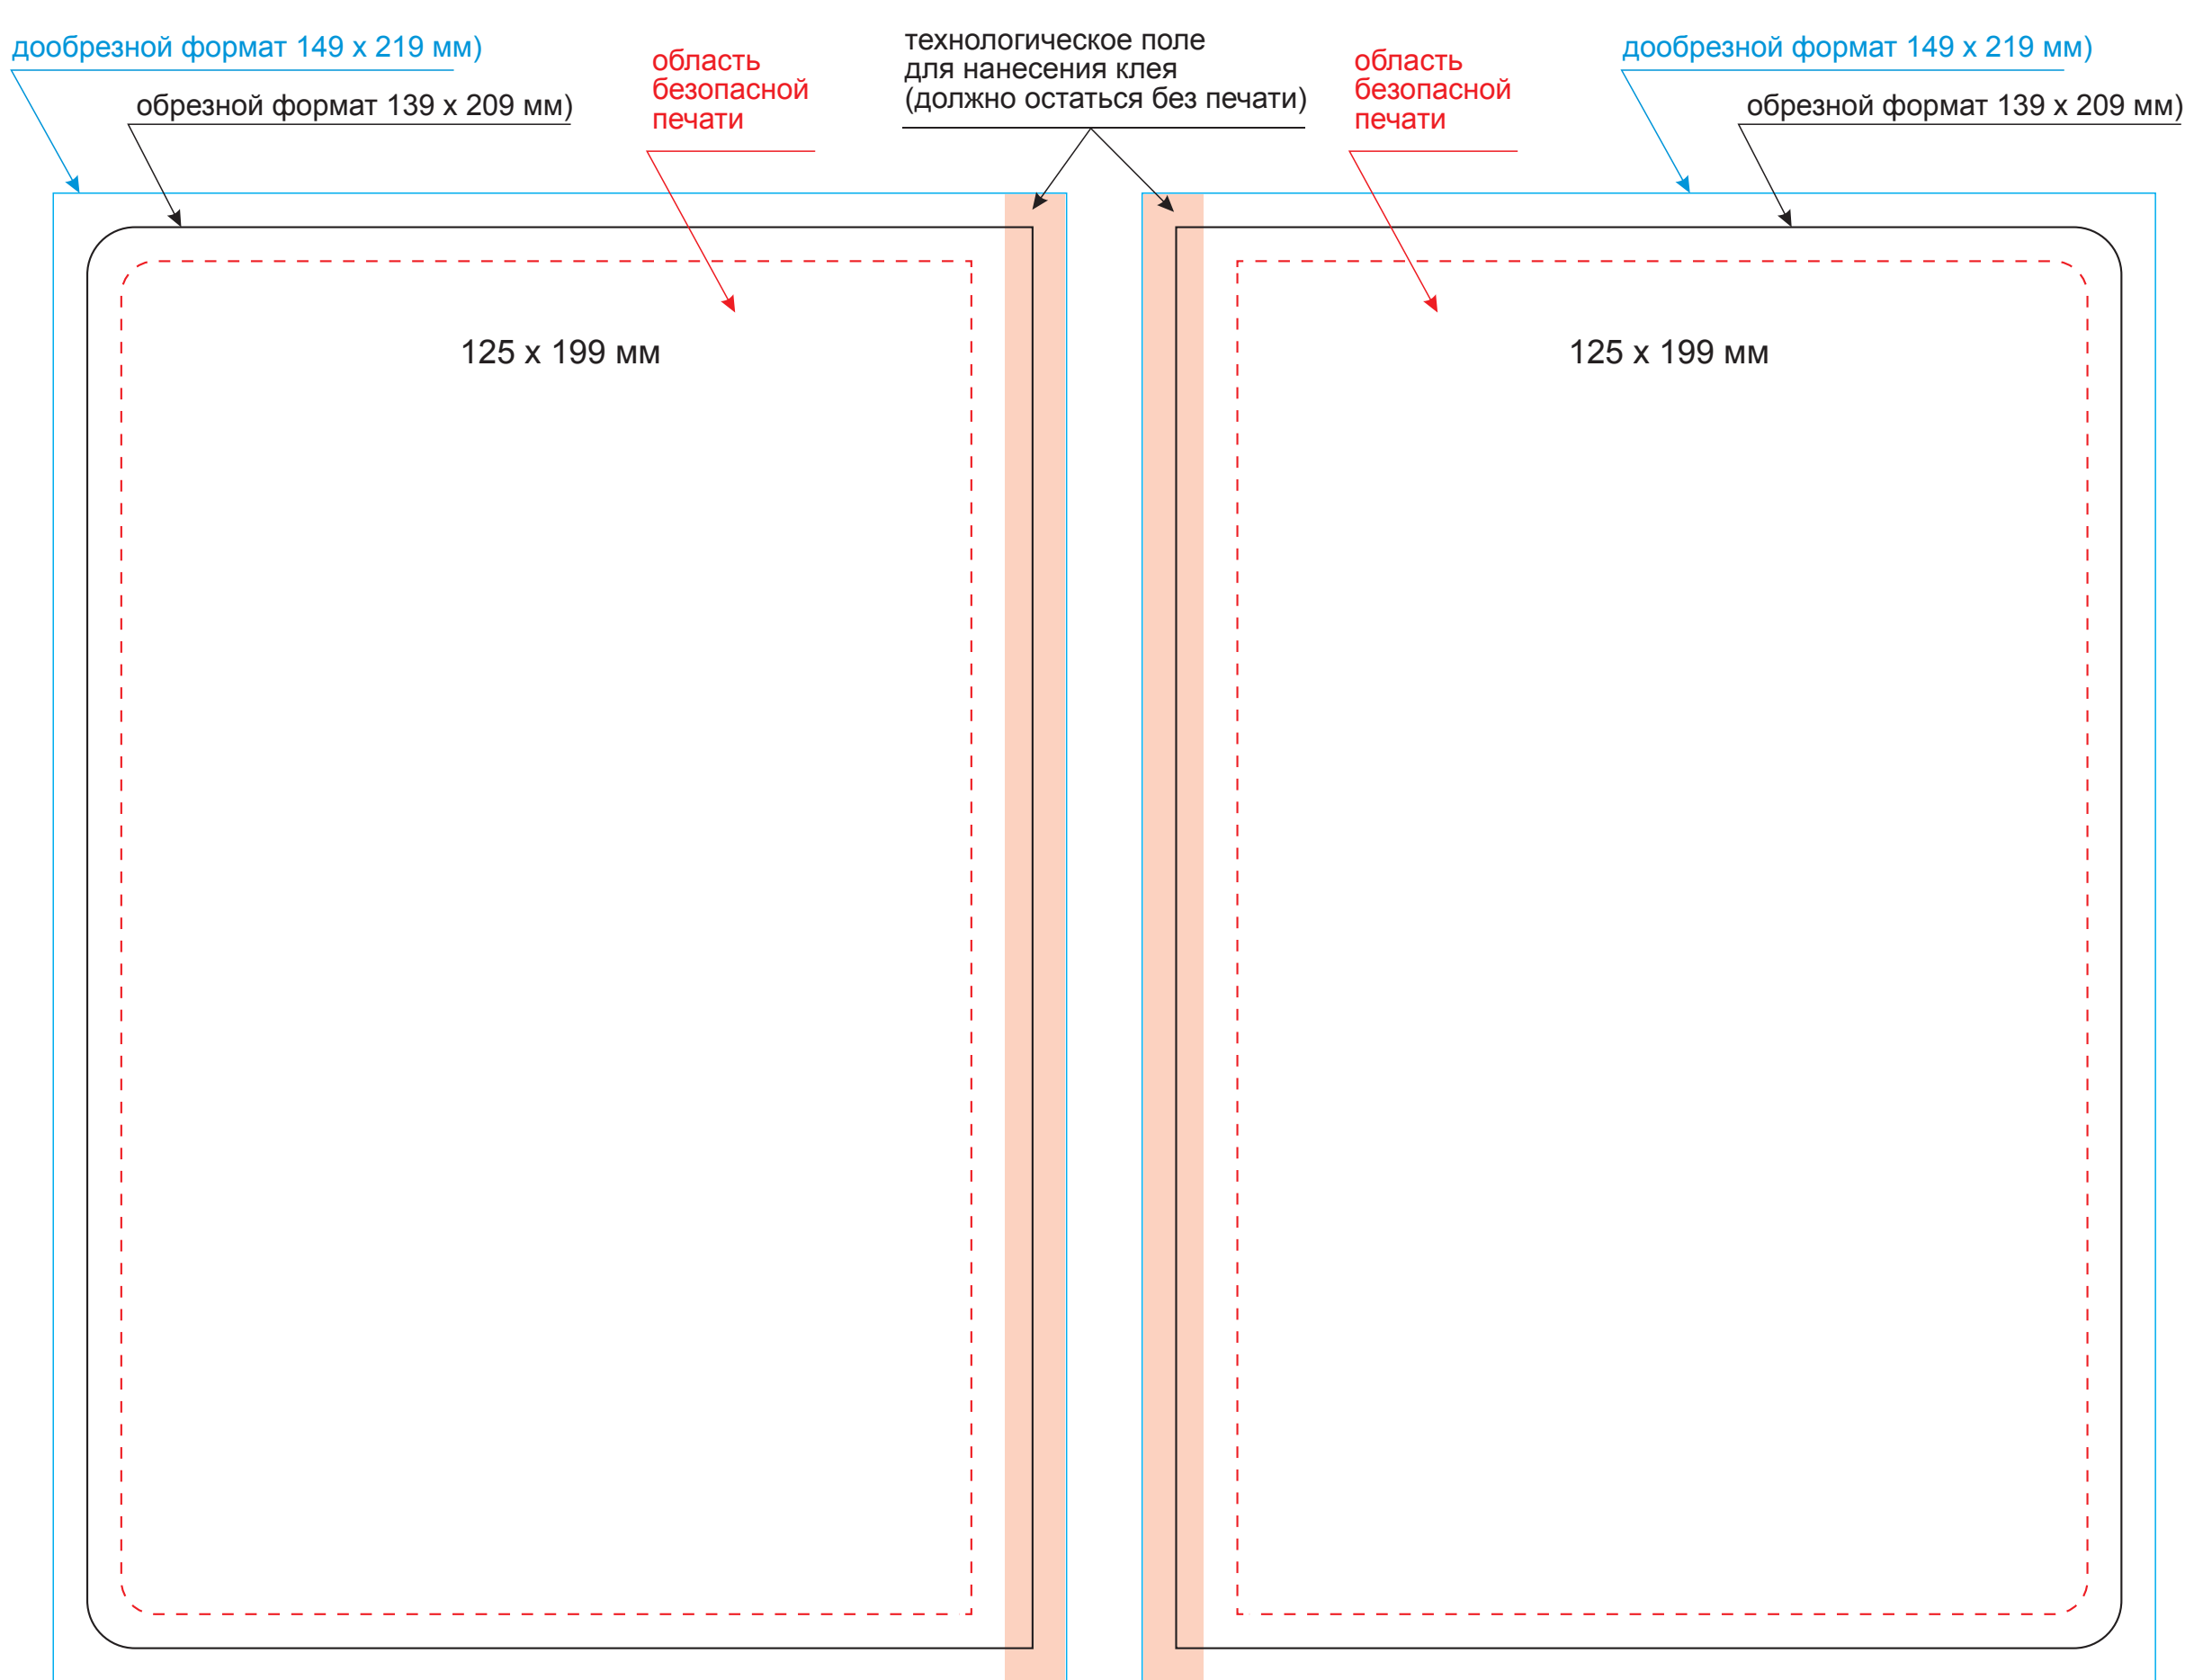

## Обложка

Масштаб 1:1

оборот

лицо

УФ печать

## Вклейка

Масштаб 1:1

оборот

лицо

## Форзац

Масштаб 1:1

разворот

## Шильды на ляссе

Масштаб 1:1

|                  |  |
|------------------|--|
| Модель           | Ежедневник Portobello Trend, Teolo, недатированный, черный |
| Артикул          | 21282.010  |
| Количество       |  |
| Способ нанесения |  |
| Цветность        |  |
| Размер нанесения |  |