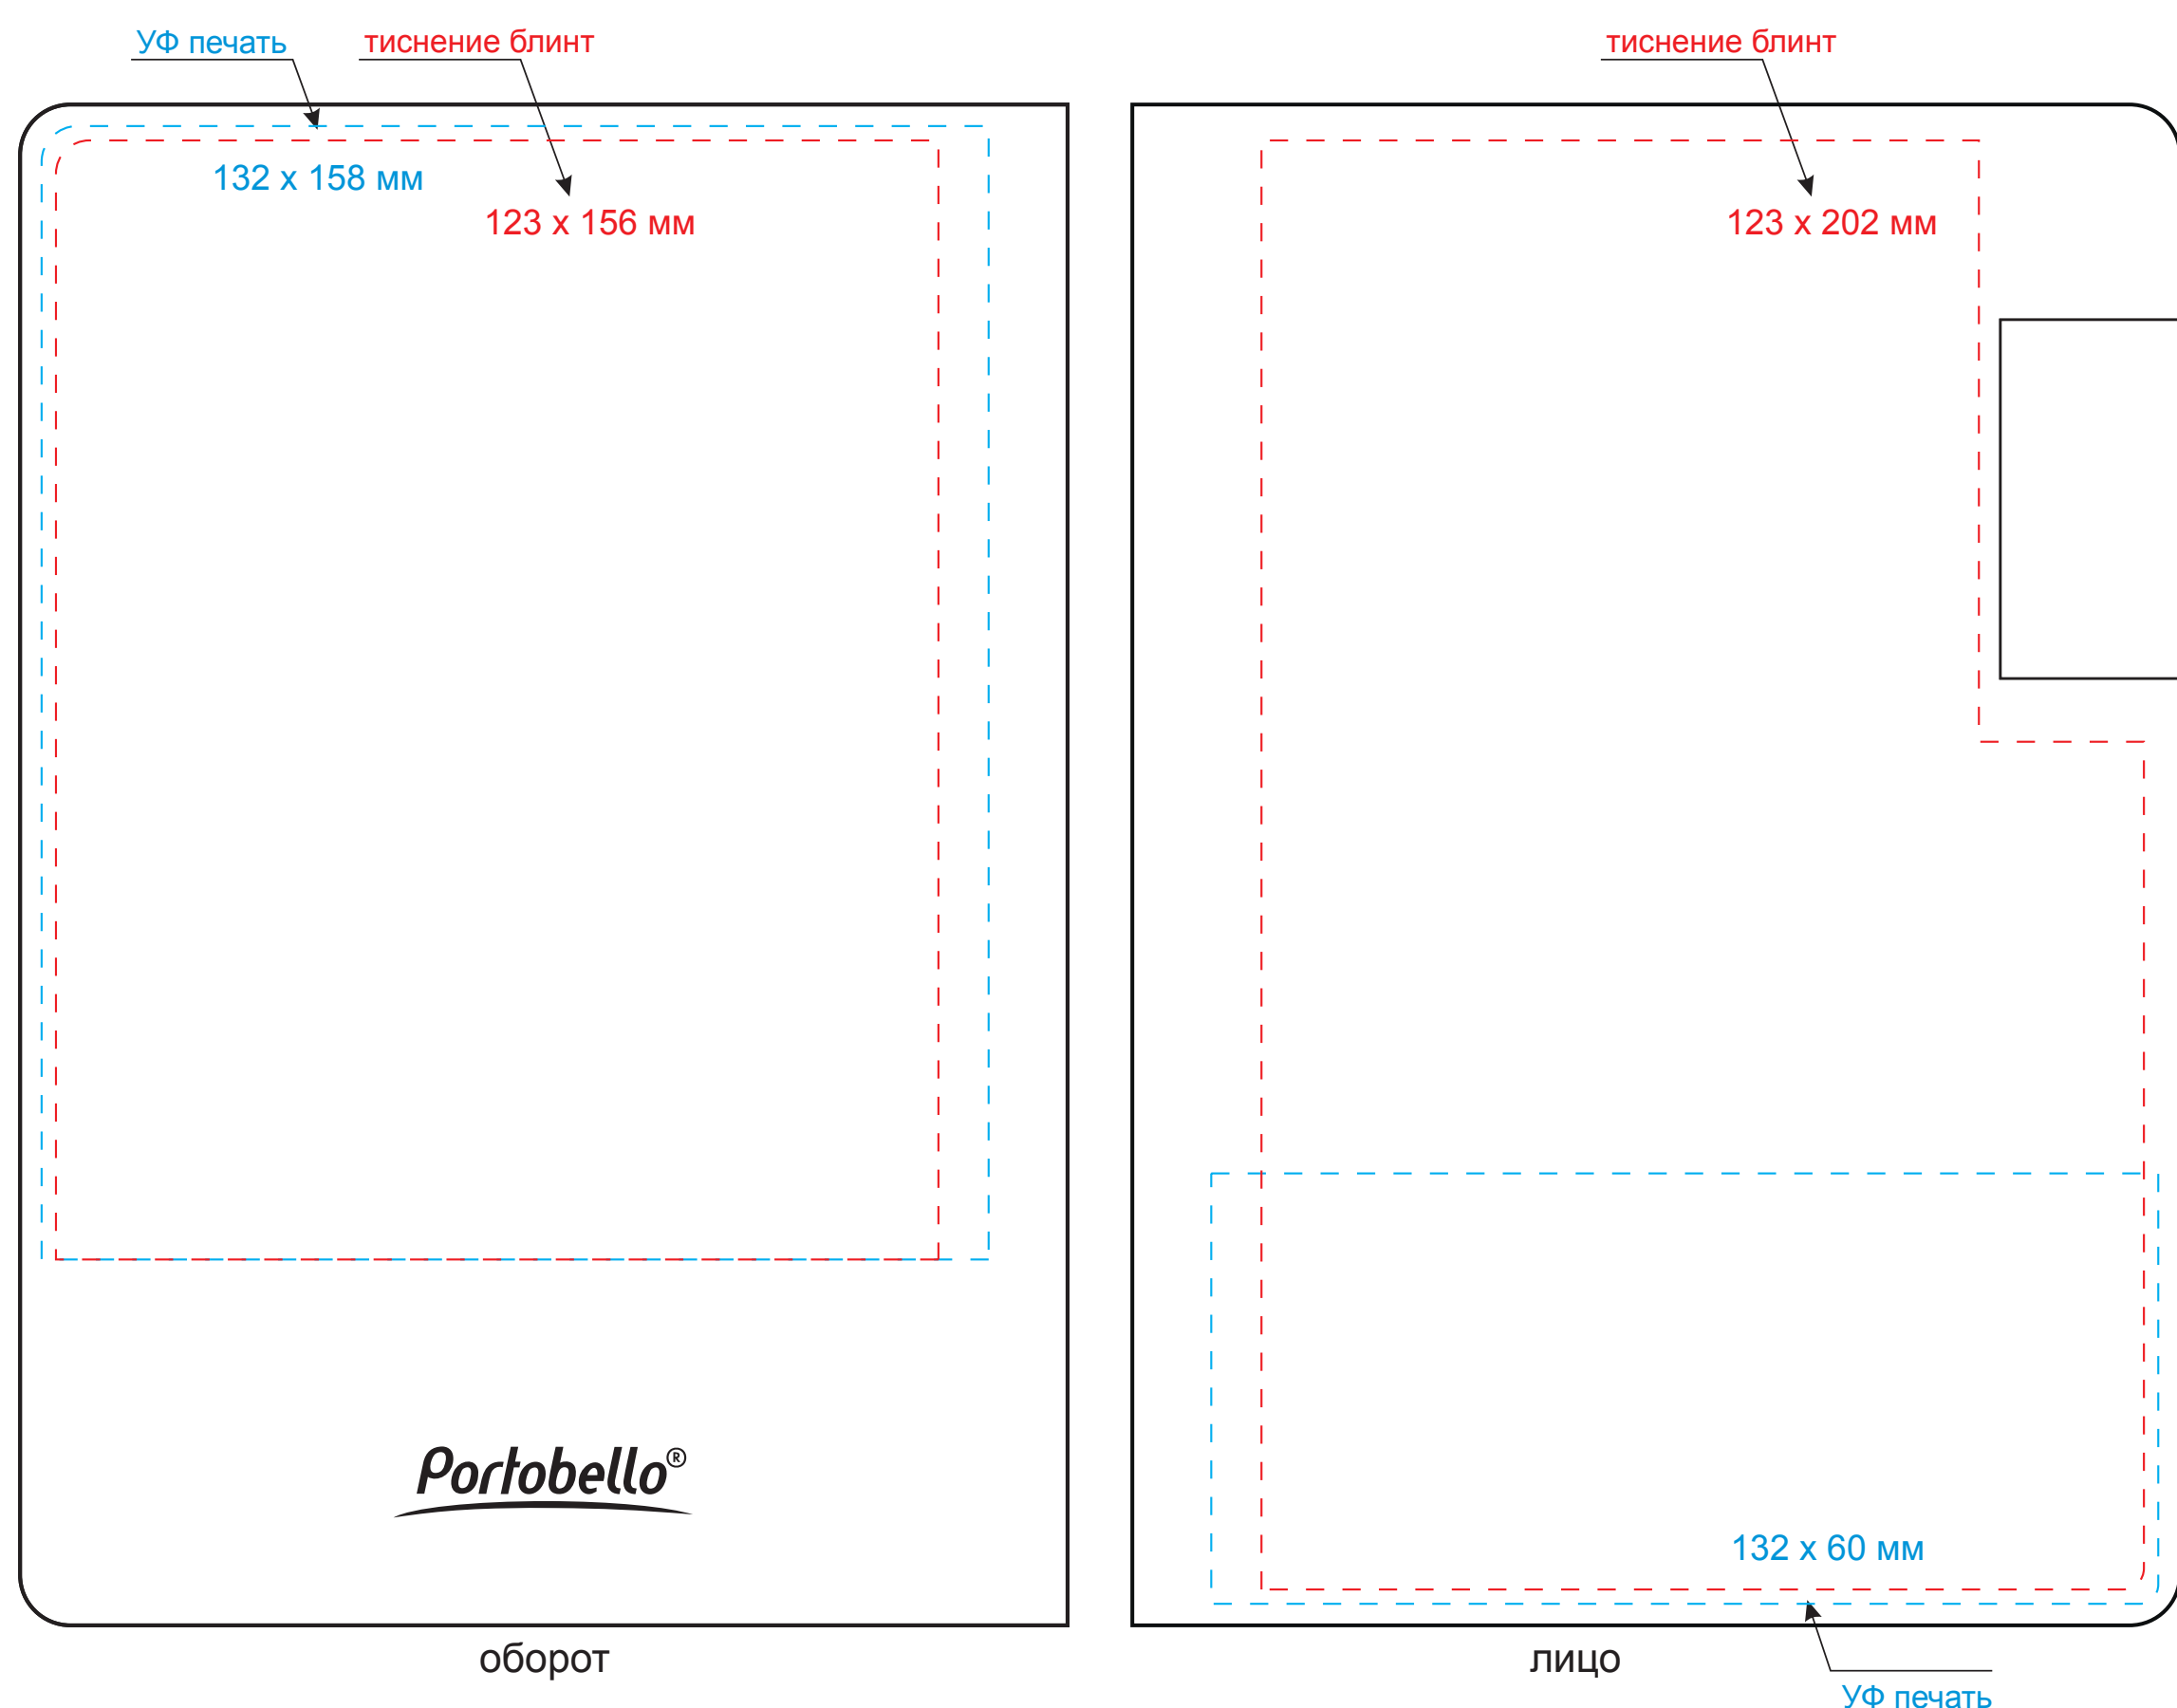

Обложка

Масштаб 1:1

оборот

лицо

УФ печать

Вклейка

Масштаб 1:1

оборот

лицо

Форзац

Масштаб 1:1

разворот

Шильды на ляссе

Масштаб 1:1

круглый

квадратный

прямоугольный

Модель	Ежедневник Portobello Trend, Teolo, недатированный, серый
Артикул	21282.080
Количество	
Способ нанесения	
Цветность	
Размер нанесения	

ВНИМАНИЕ!

Тщательно проверяйте макет. **Ваша подпись!** является основанием для печати. Найденная в готовом изделии ошибка, в случае если макет утверждён заказчиком, не является основанием для претензий к переделке заказа. После утверждения макета изменения не принимаются!