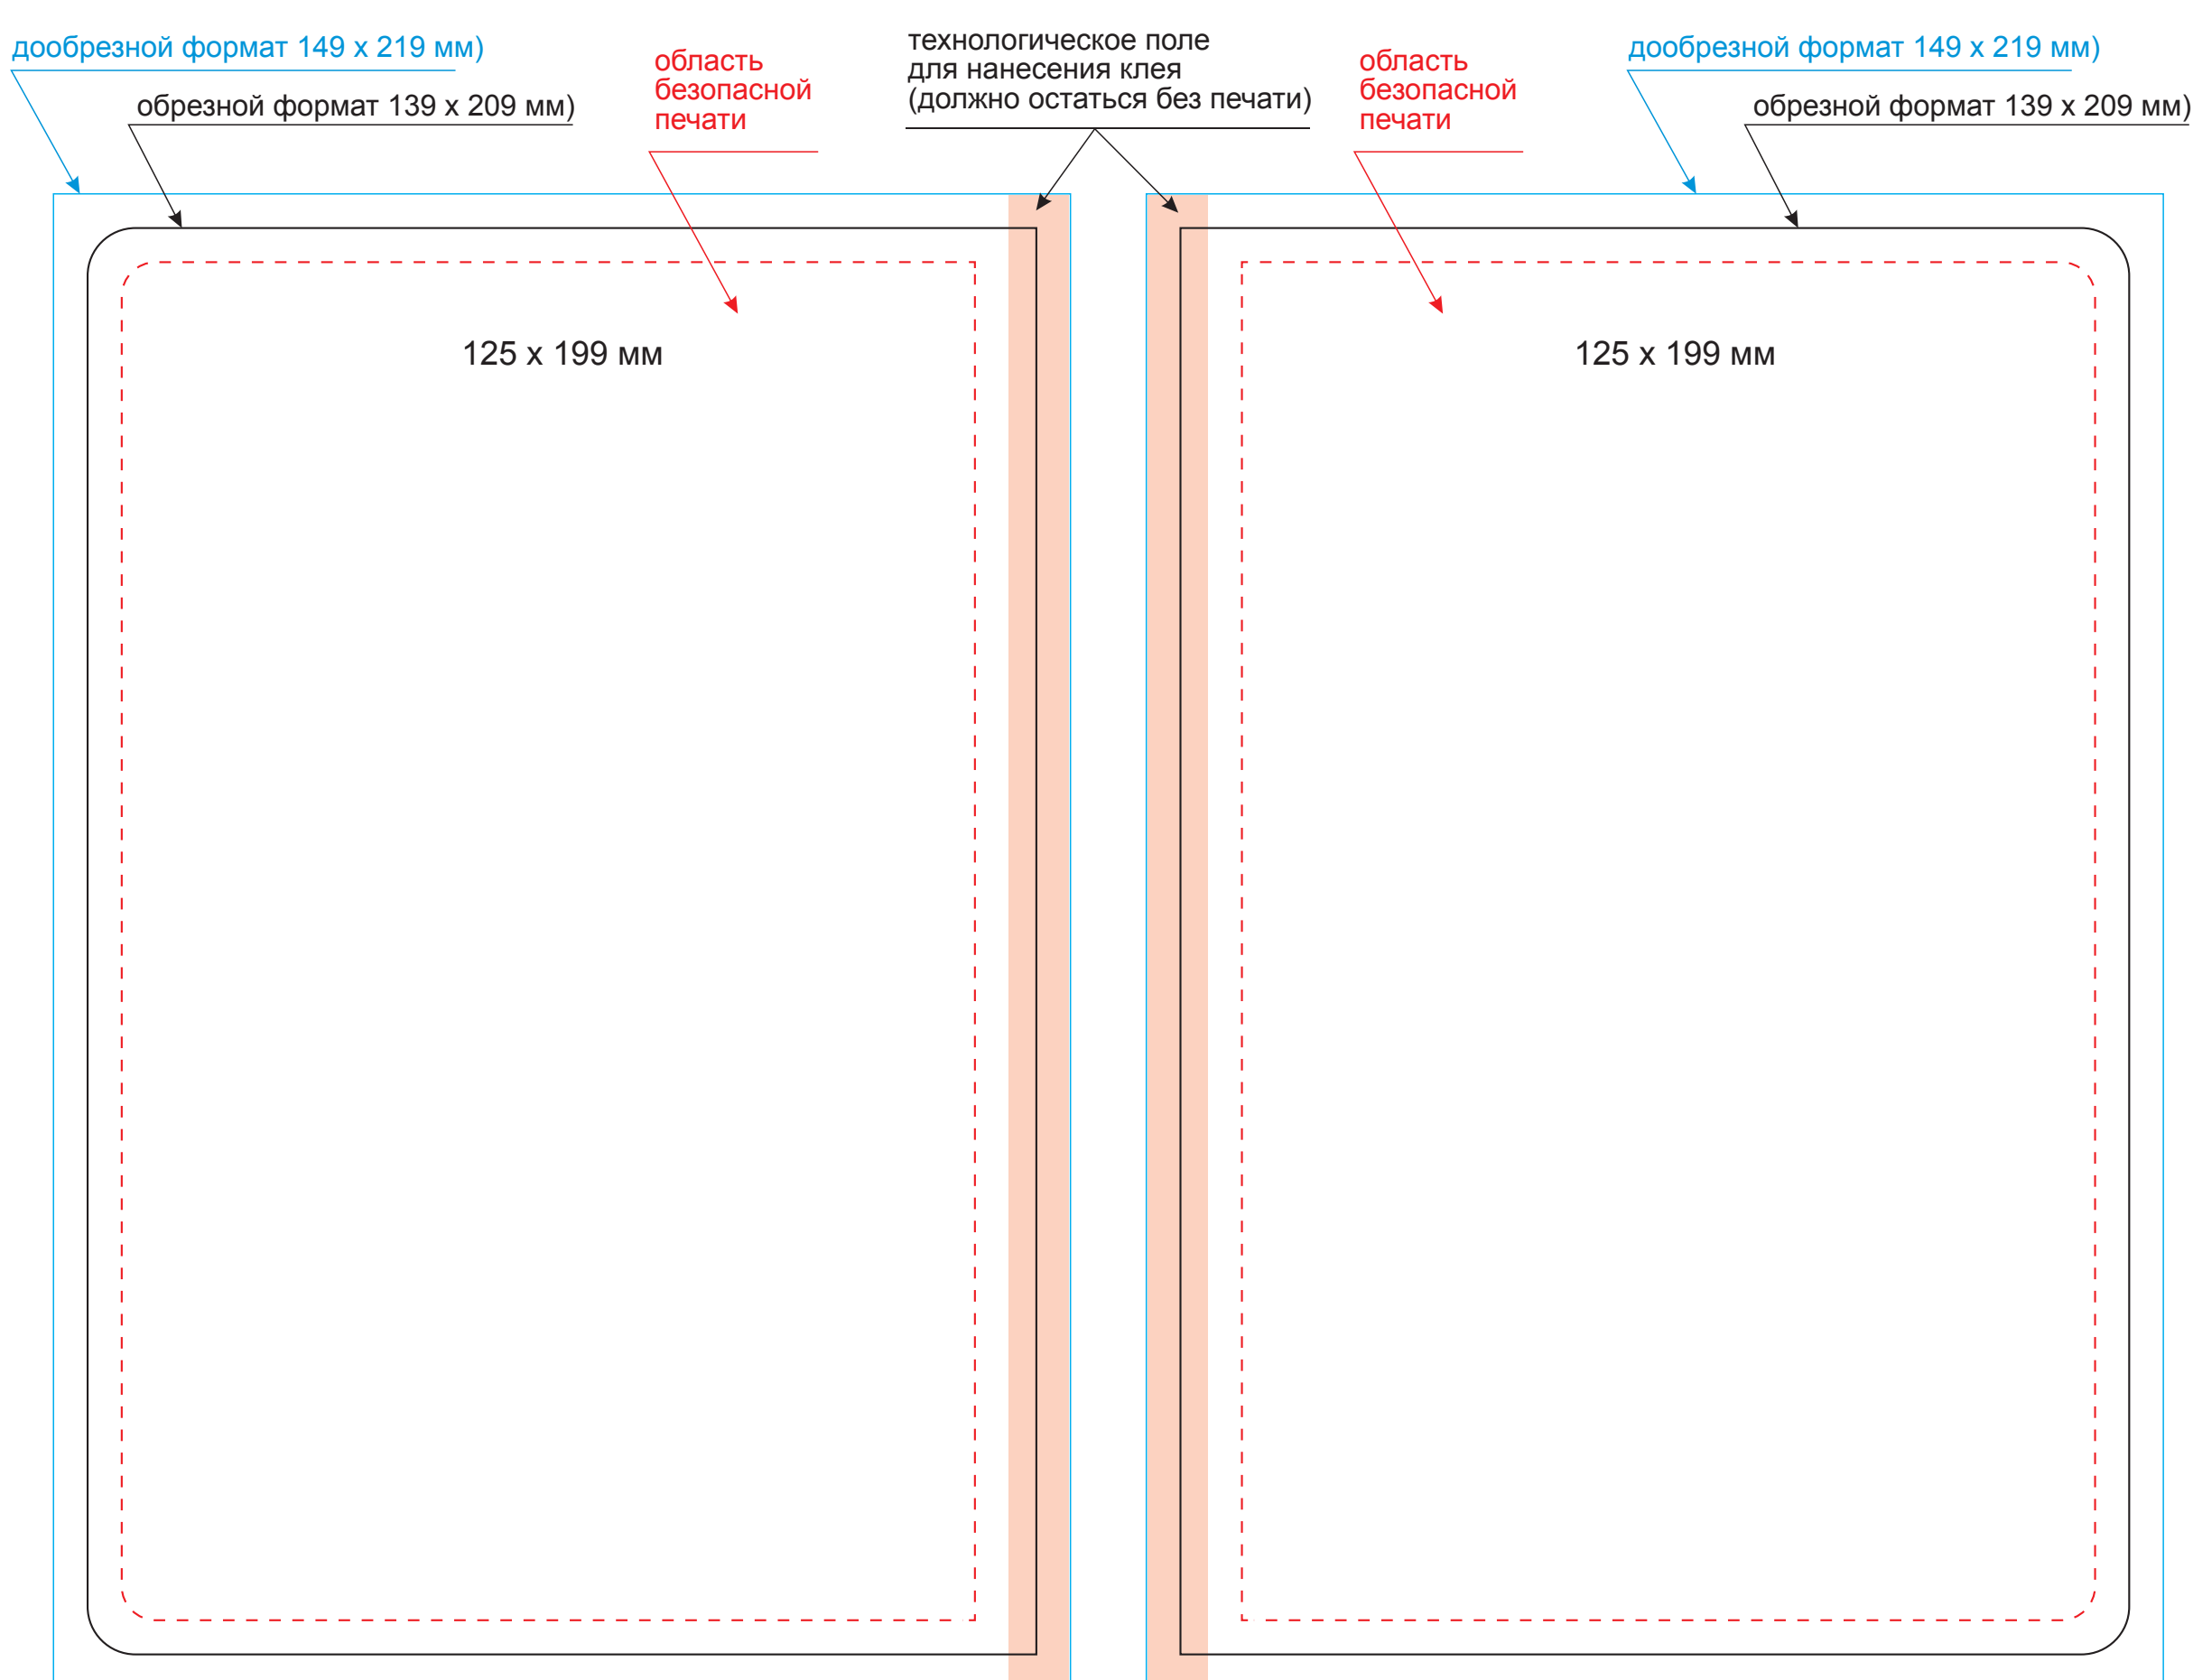

Обложка

Масштаб 1:1

оборот

лицо

УФ печать

Вклейка

Масштаб 1:1

оборот

лицо

Форзац

Масштаб 1:1

разворот

Шильды на ляссе

Масштаб 1:1

круглый

квадратный

прямоугольный

Модель	Ежедневник Portobello Trend, Teolo, недатированный, серый
Артикул	21282.080
Количество	
Способ нанесения	
Цветность	
Размер нанесения	

ВНИМАНИЕ!

Тщательно проверяйте макет. **Ваша подпись!** является основанием для печати. Найденная в готовом изделии ошибка, в случае если макет утверждён заказчиком, не является основанием для претензий к переделке заказа. После утверждения макета изменения не принимаются!