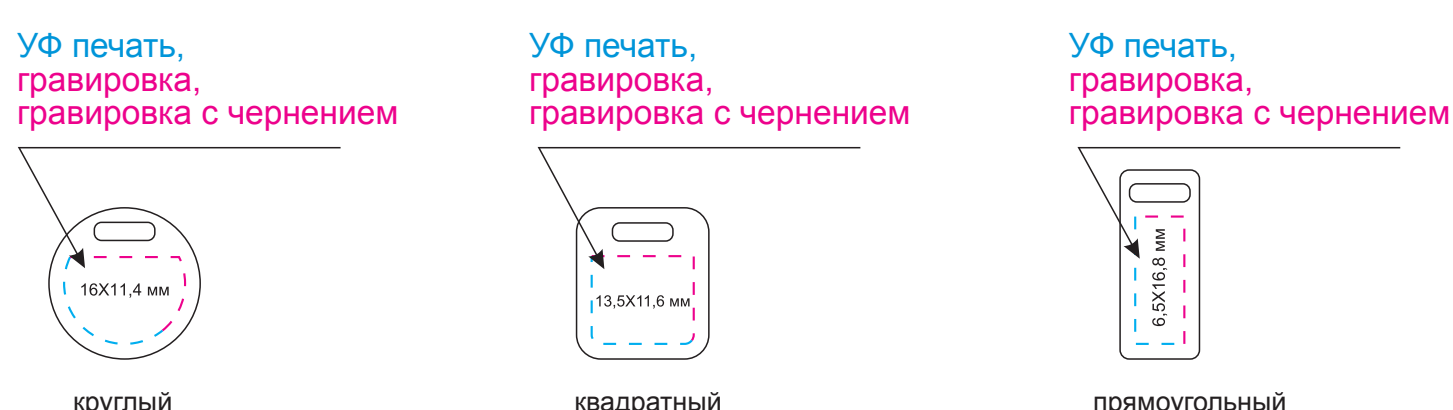

лицо

Форзац

Масштаб 1:1

разворот

Шильды на ляссе

Масштаб 1:1

круглый

квадратный

прямоугольный

Модель	Ежедневник Portobello Trend, Teolo, недатированный, серый
Артикул	21282.080
Количество	
Способ нанесения	
Цветность	
Размер нанесения	

ВНИМАНИЕ!

Тщательно проверяйте макет. **Ваша подпись!** является основанием для печати. Найденная в готовом изделии ошибка, в случае если макет утверждён заказчиком, не является основанием для претензий к переделке заказа. После утверждения макета изменения не принимаются!