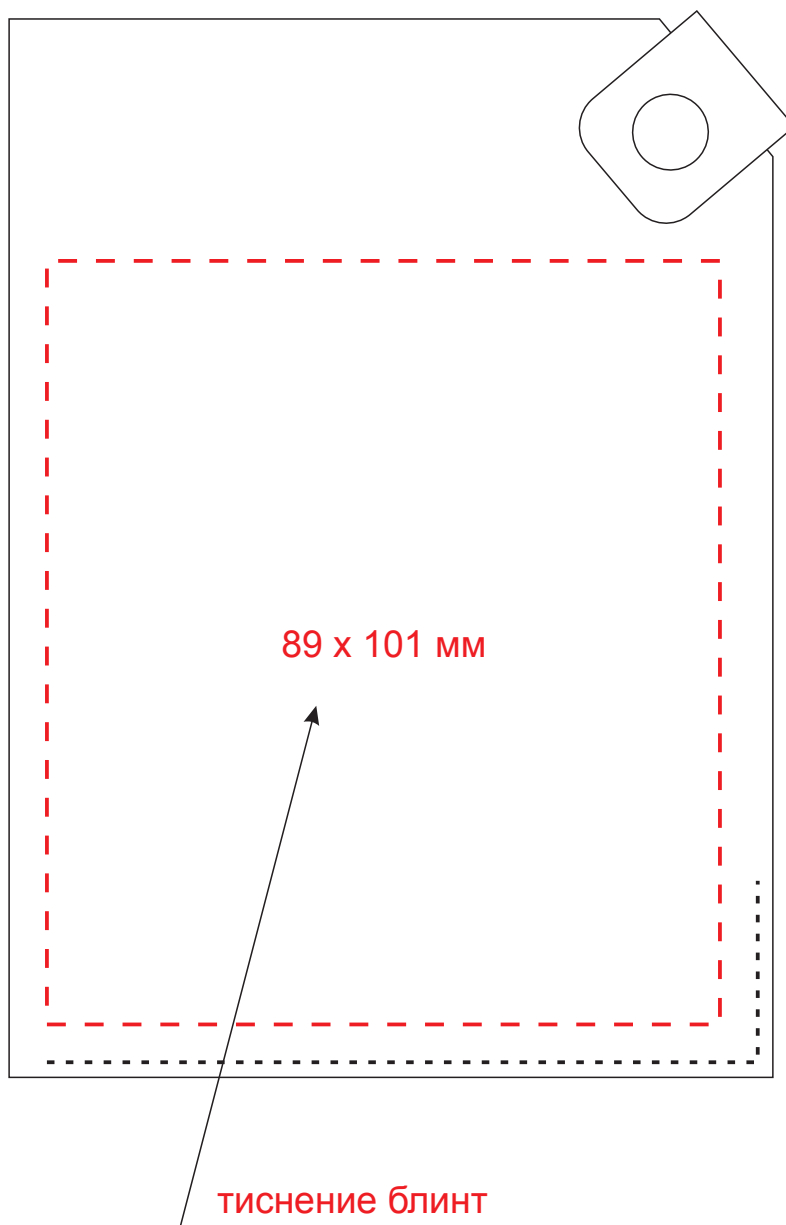

масштаб 1:1

Модель	Чехол для паспорта PURE 140*100 мм., застежка на кнопке, натуральная кожа (фактурная), синий
Артикул	NK410024-030/1
Количество	
Способ нанесения	
Цветность	
Размер нанесения	

ВНИМАНИЕ!