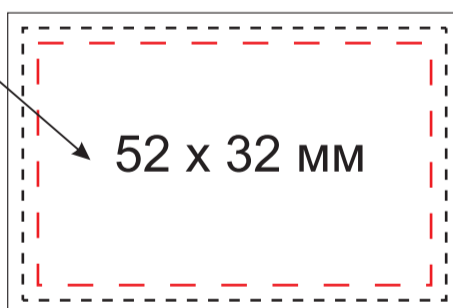

место пришивки шеврона на плед

масштаб 1:10

Шеврон пришивной 60 x 40 мм

тиснение блинт

масштаб 1:1

Модель	Плед Fado вязаный, бежевый (без подарочной коробки)
Артикул	20631.525.1
Количество	
Способ нанесения	
Материал шеврона	
Размещение на пледе	
Цвет ниток пришивки	
Размер нанесения	