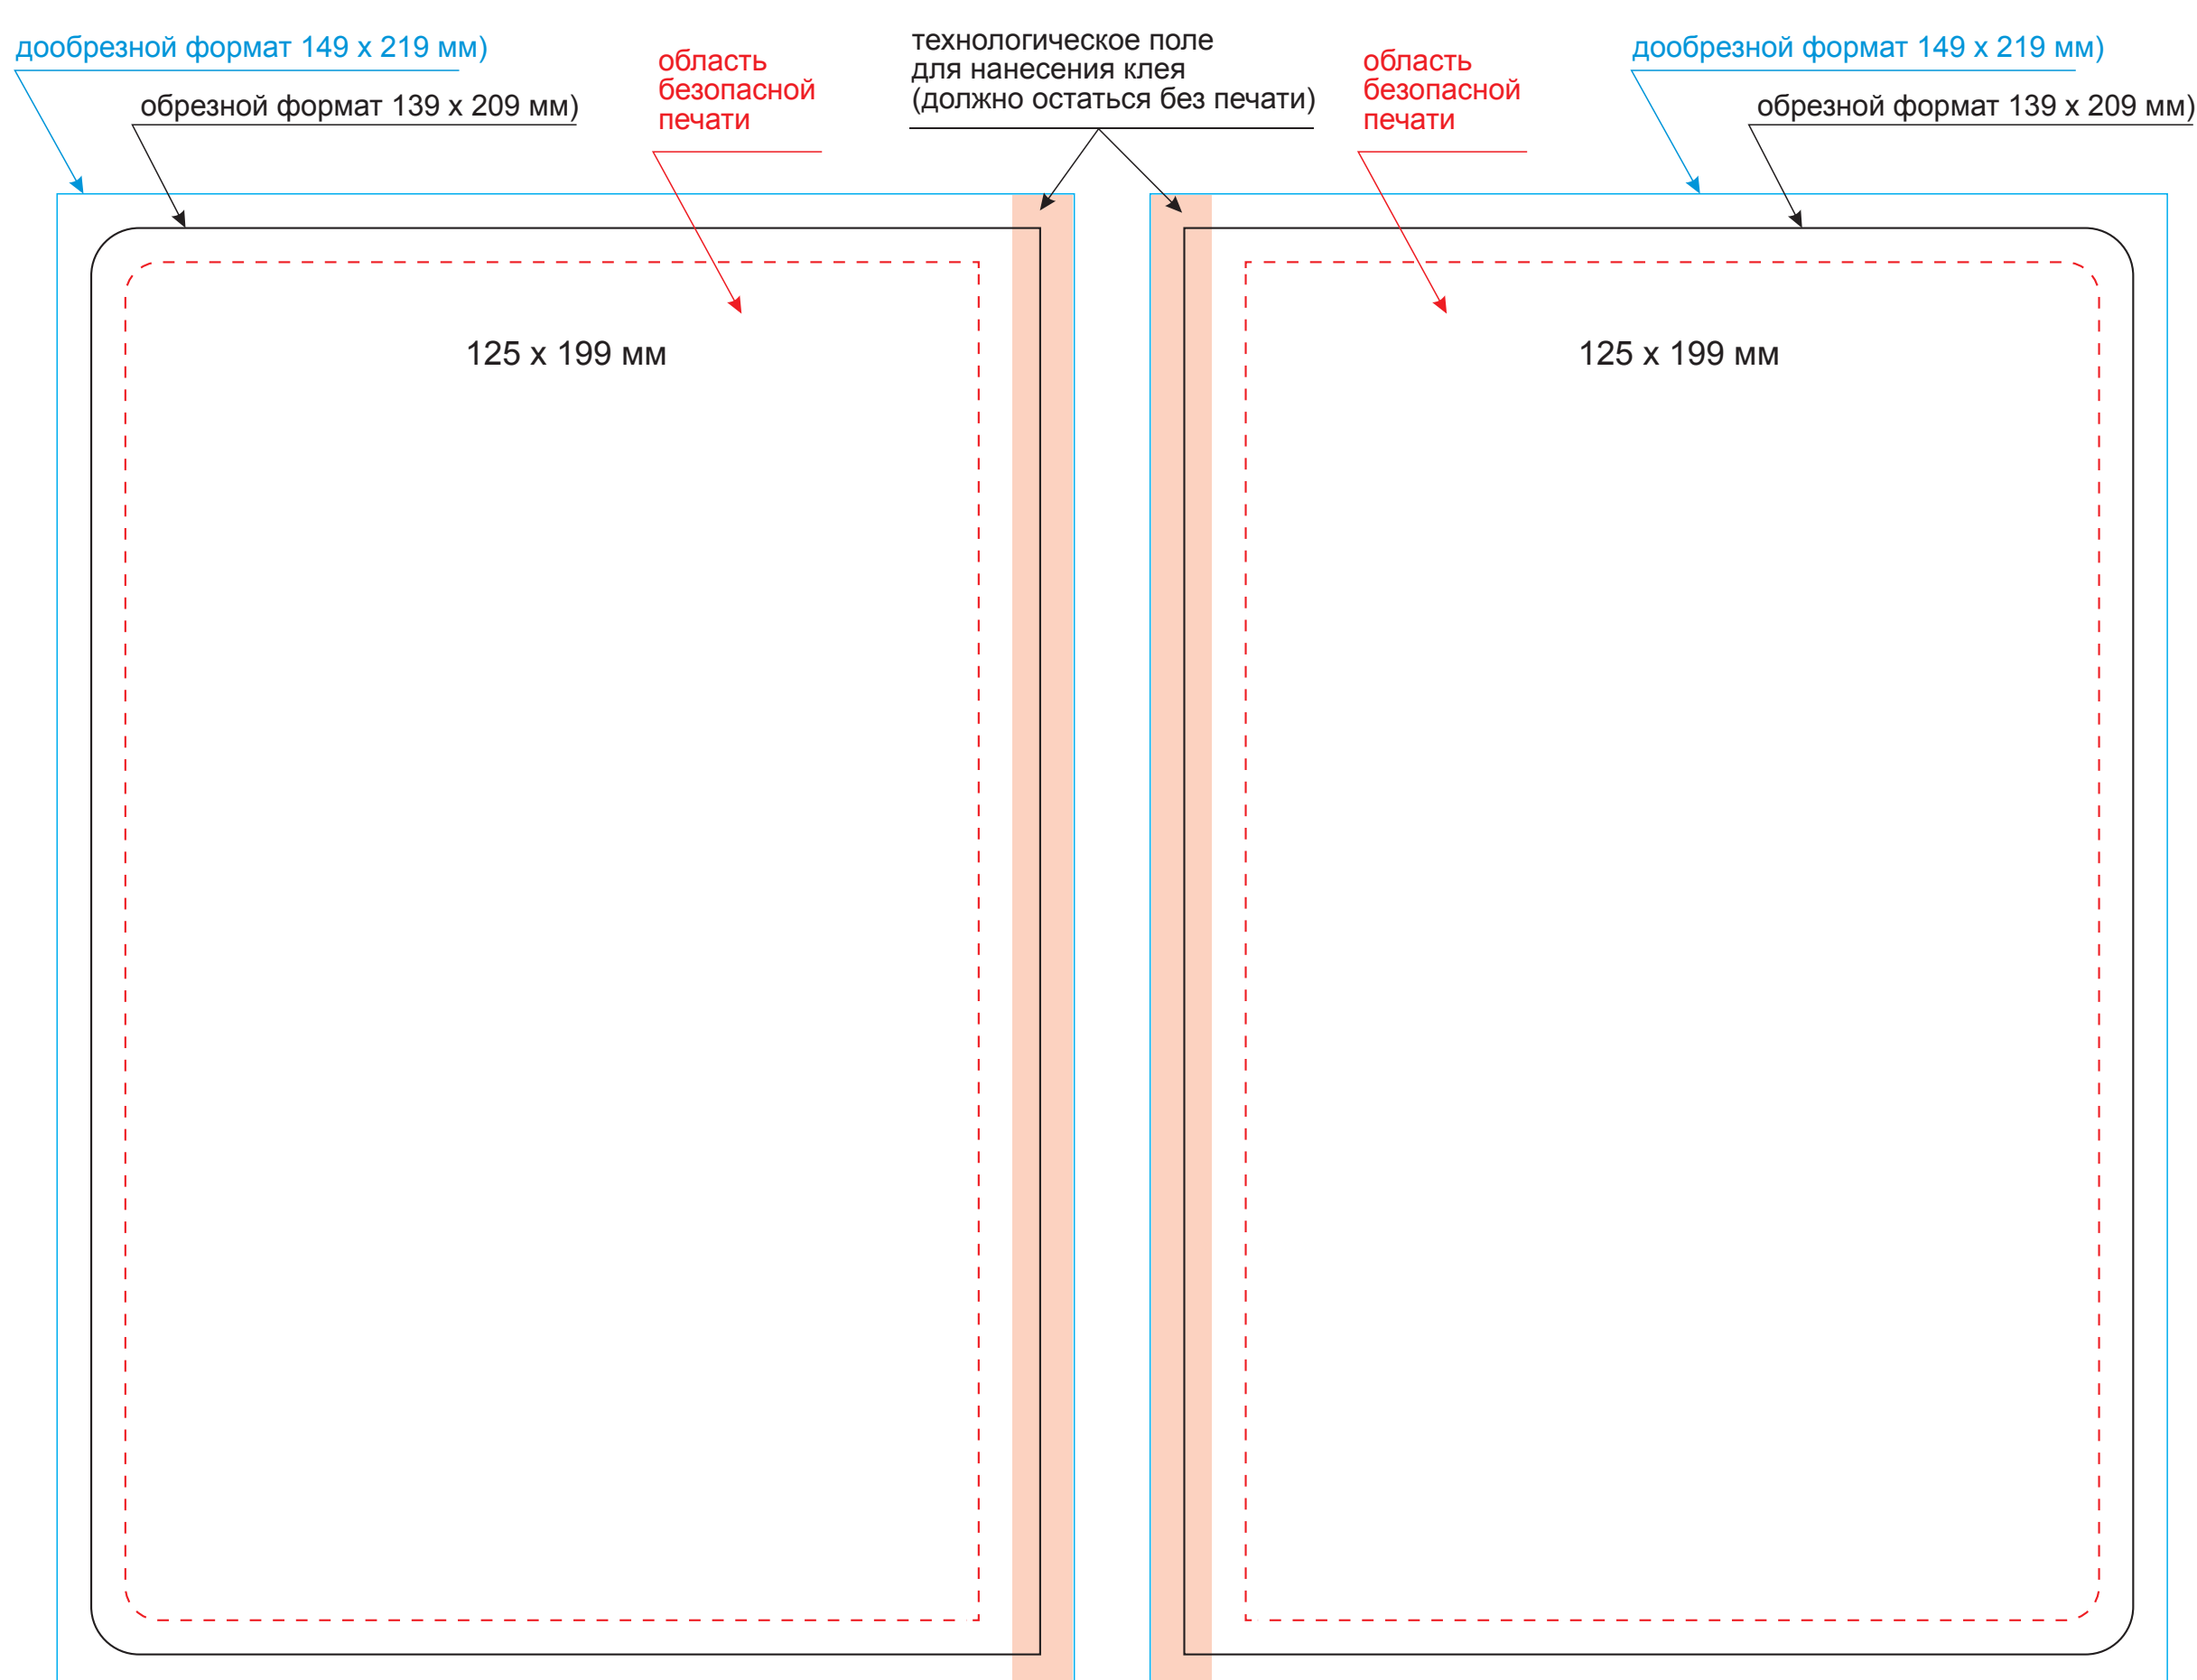

Обложка

Масштаб 1:1

оборот

лицо

Вклейка

Масштаб 1:1

оборот

лицо

Форзац

Масштаб 1:1

разворот

Шильды на ляссе

Масштаб 1:1

Модель	Ежедневник Ritz недатированный, бежевый, твердая обложка
Артикул	23281.525
Количество	
Способ нанесения	
Цветность	
Размер нанесения	

ВНИМАНИЕ!