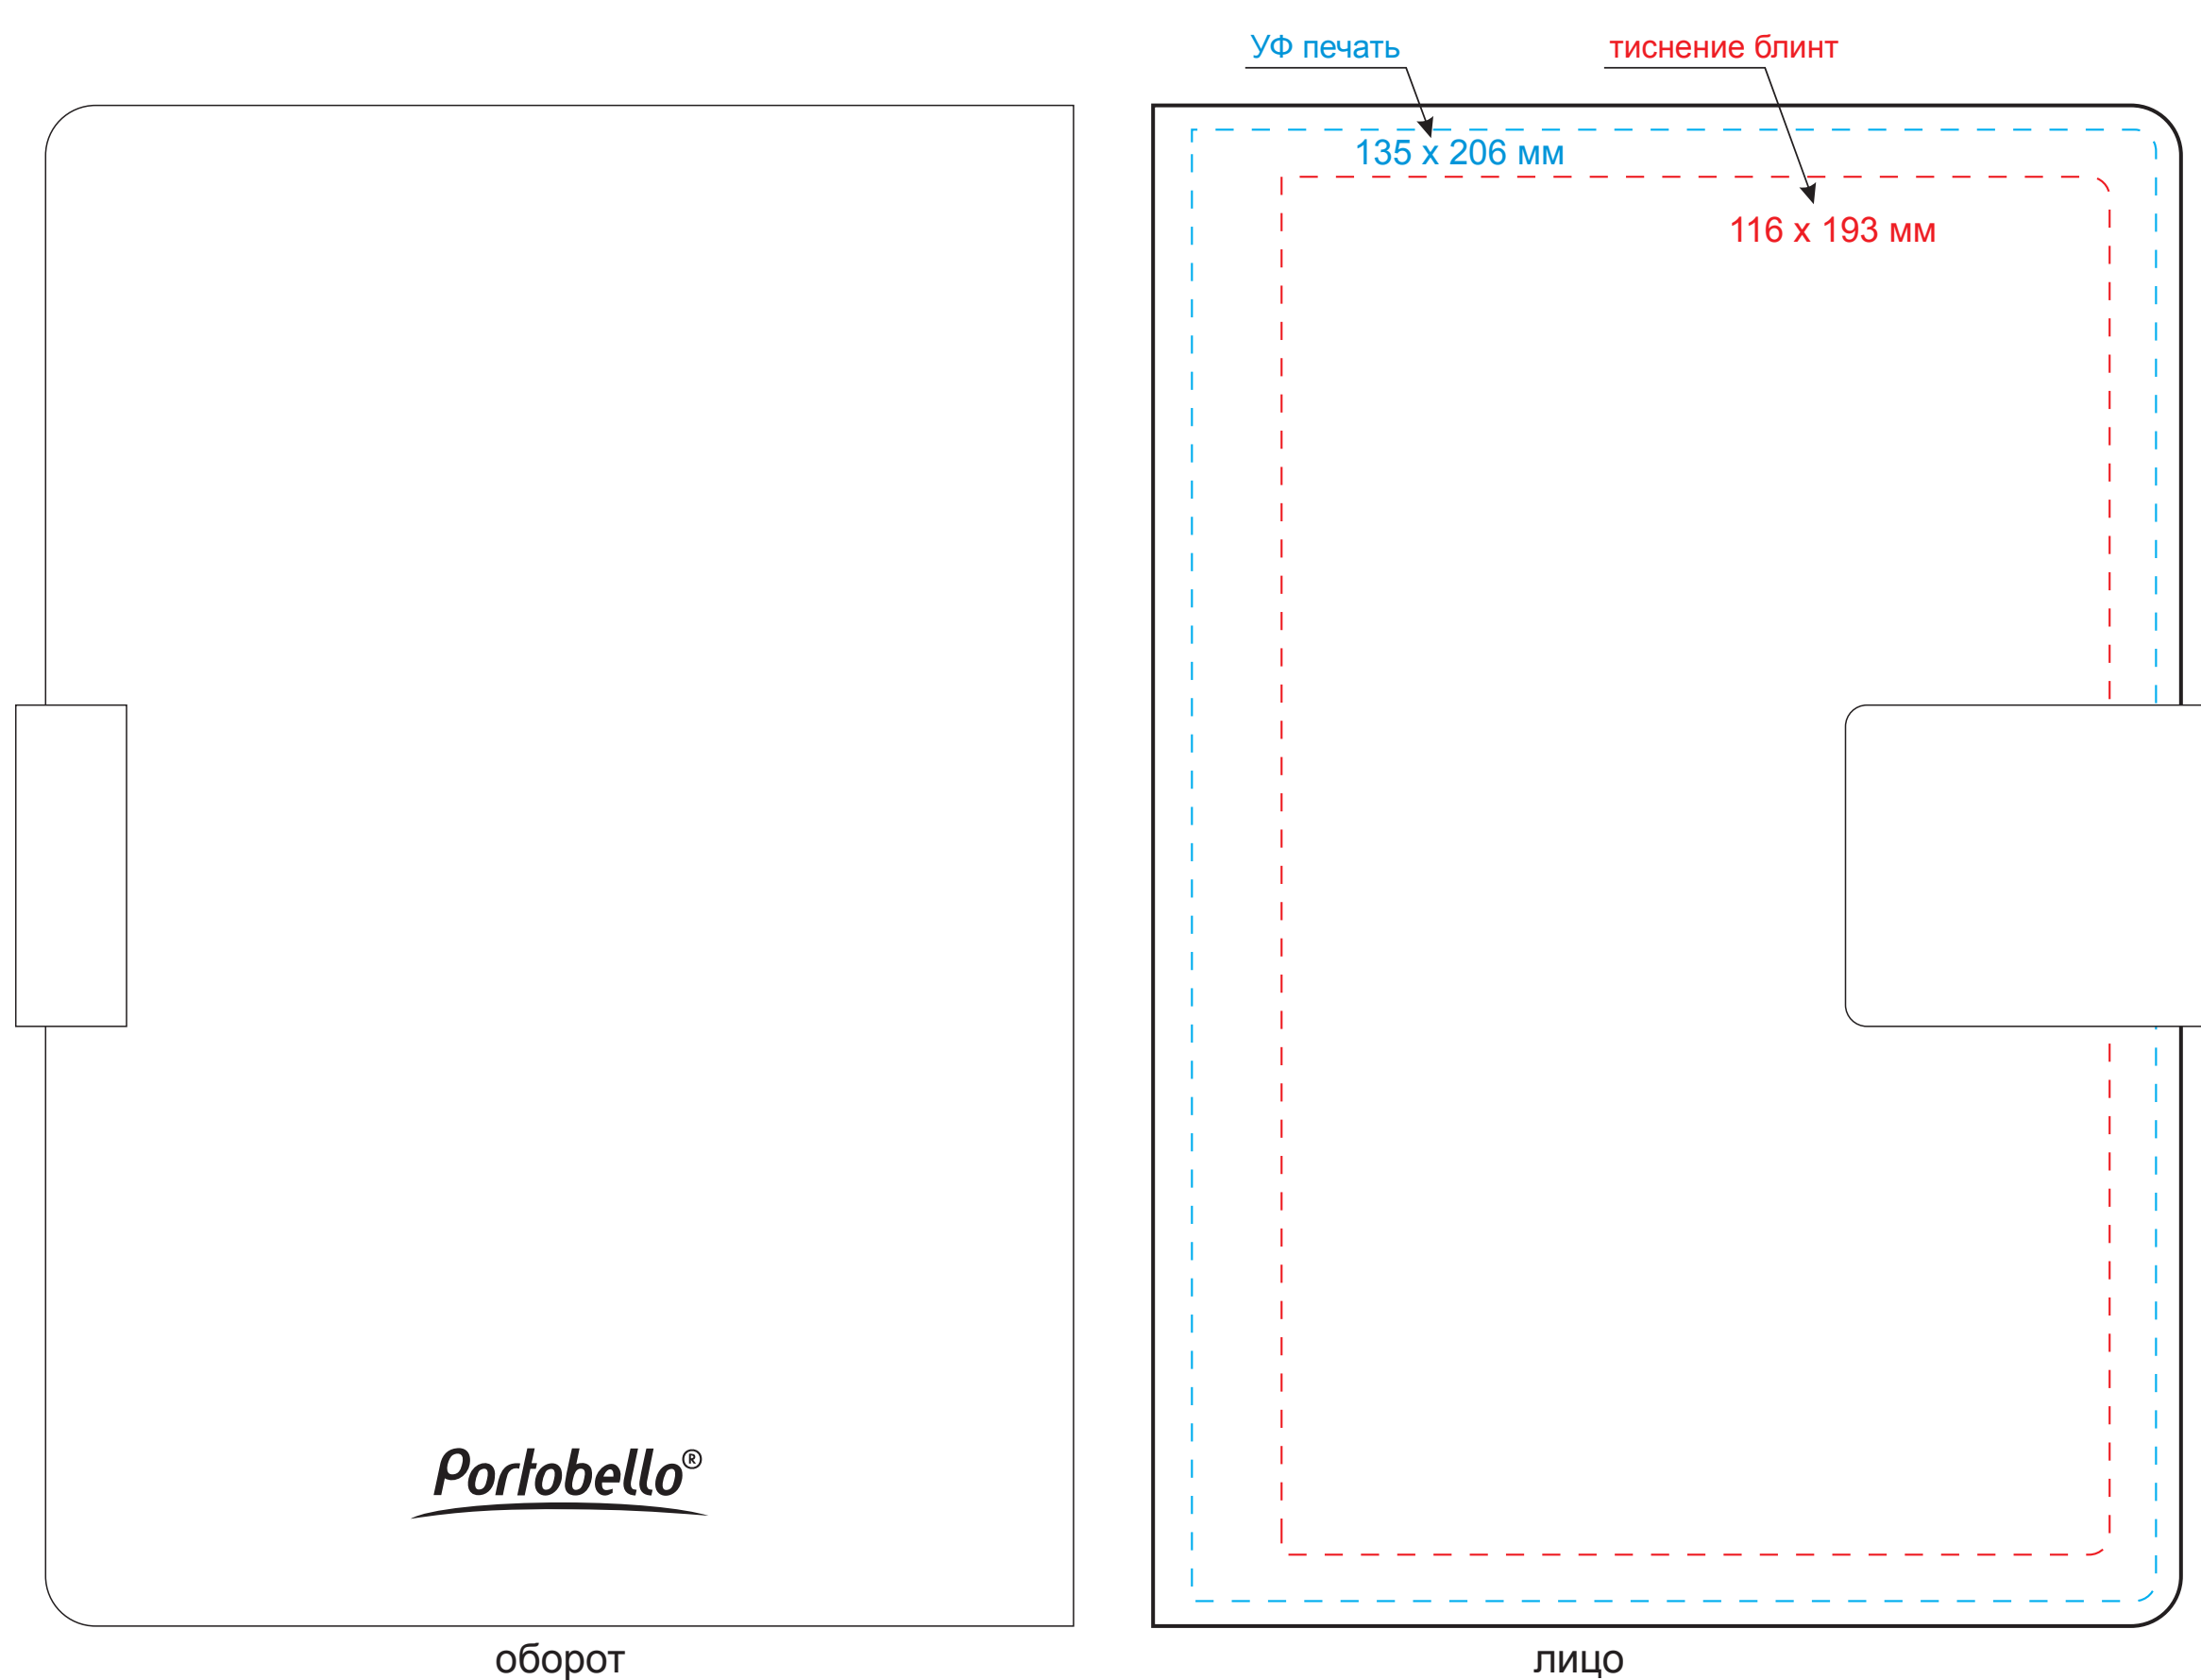

Обложка

Масштаб 1:1

оборот

лицо

Вклейка

Масштаб 1:1

оборот

лицо

Форзац

Масштаб 1:1

разворот

Шильды на ляссе

Масштаб 1:1

Модель	Ежедневник Ritz недатированный, бежевый, твердая обложка
Артикул	23281.525
Количество	
Способ нанесения	
Цветность	
Размер нанесения	

ВНИМАНИЕ!