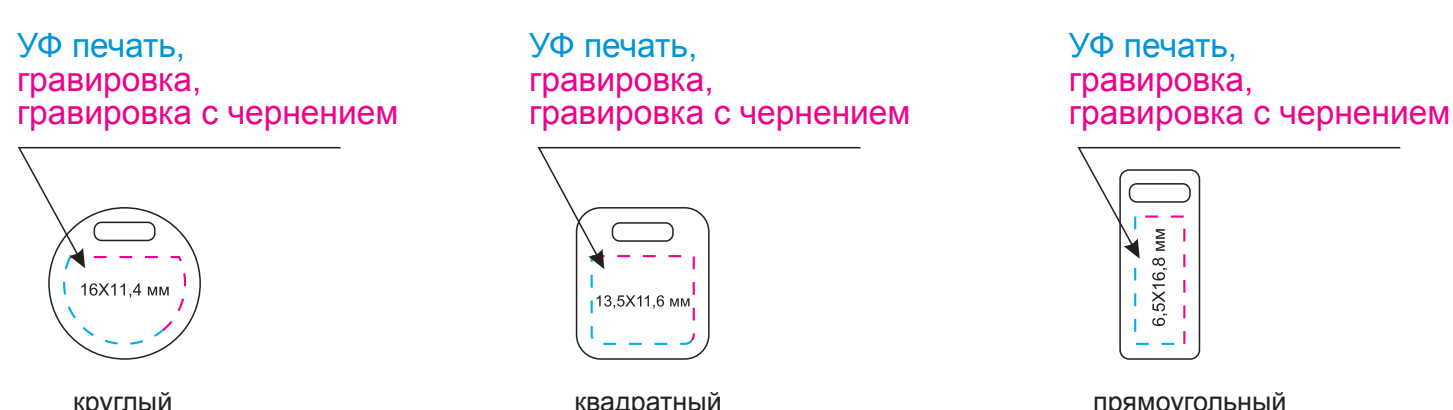

Форзац

Масштаб 1:1

разворот

Шильды на ляссе

Масштаб 1:1

Модель	Ежедневник Ritz недатированный, бежевый, твердая обложка
Артикул	23281.525
Количество	
Способ нанесения	
Цветность	
Размер нанесения	

ВНИМАНИЕ!