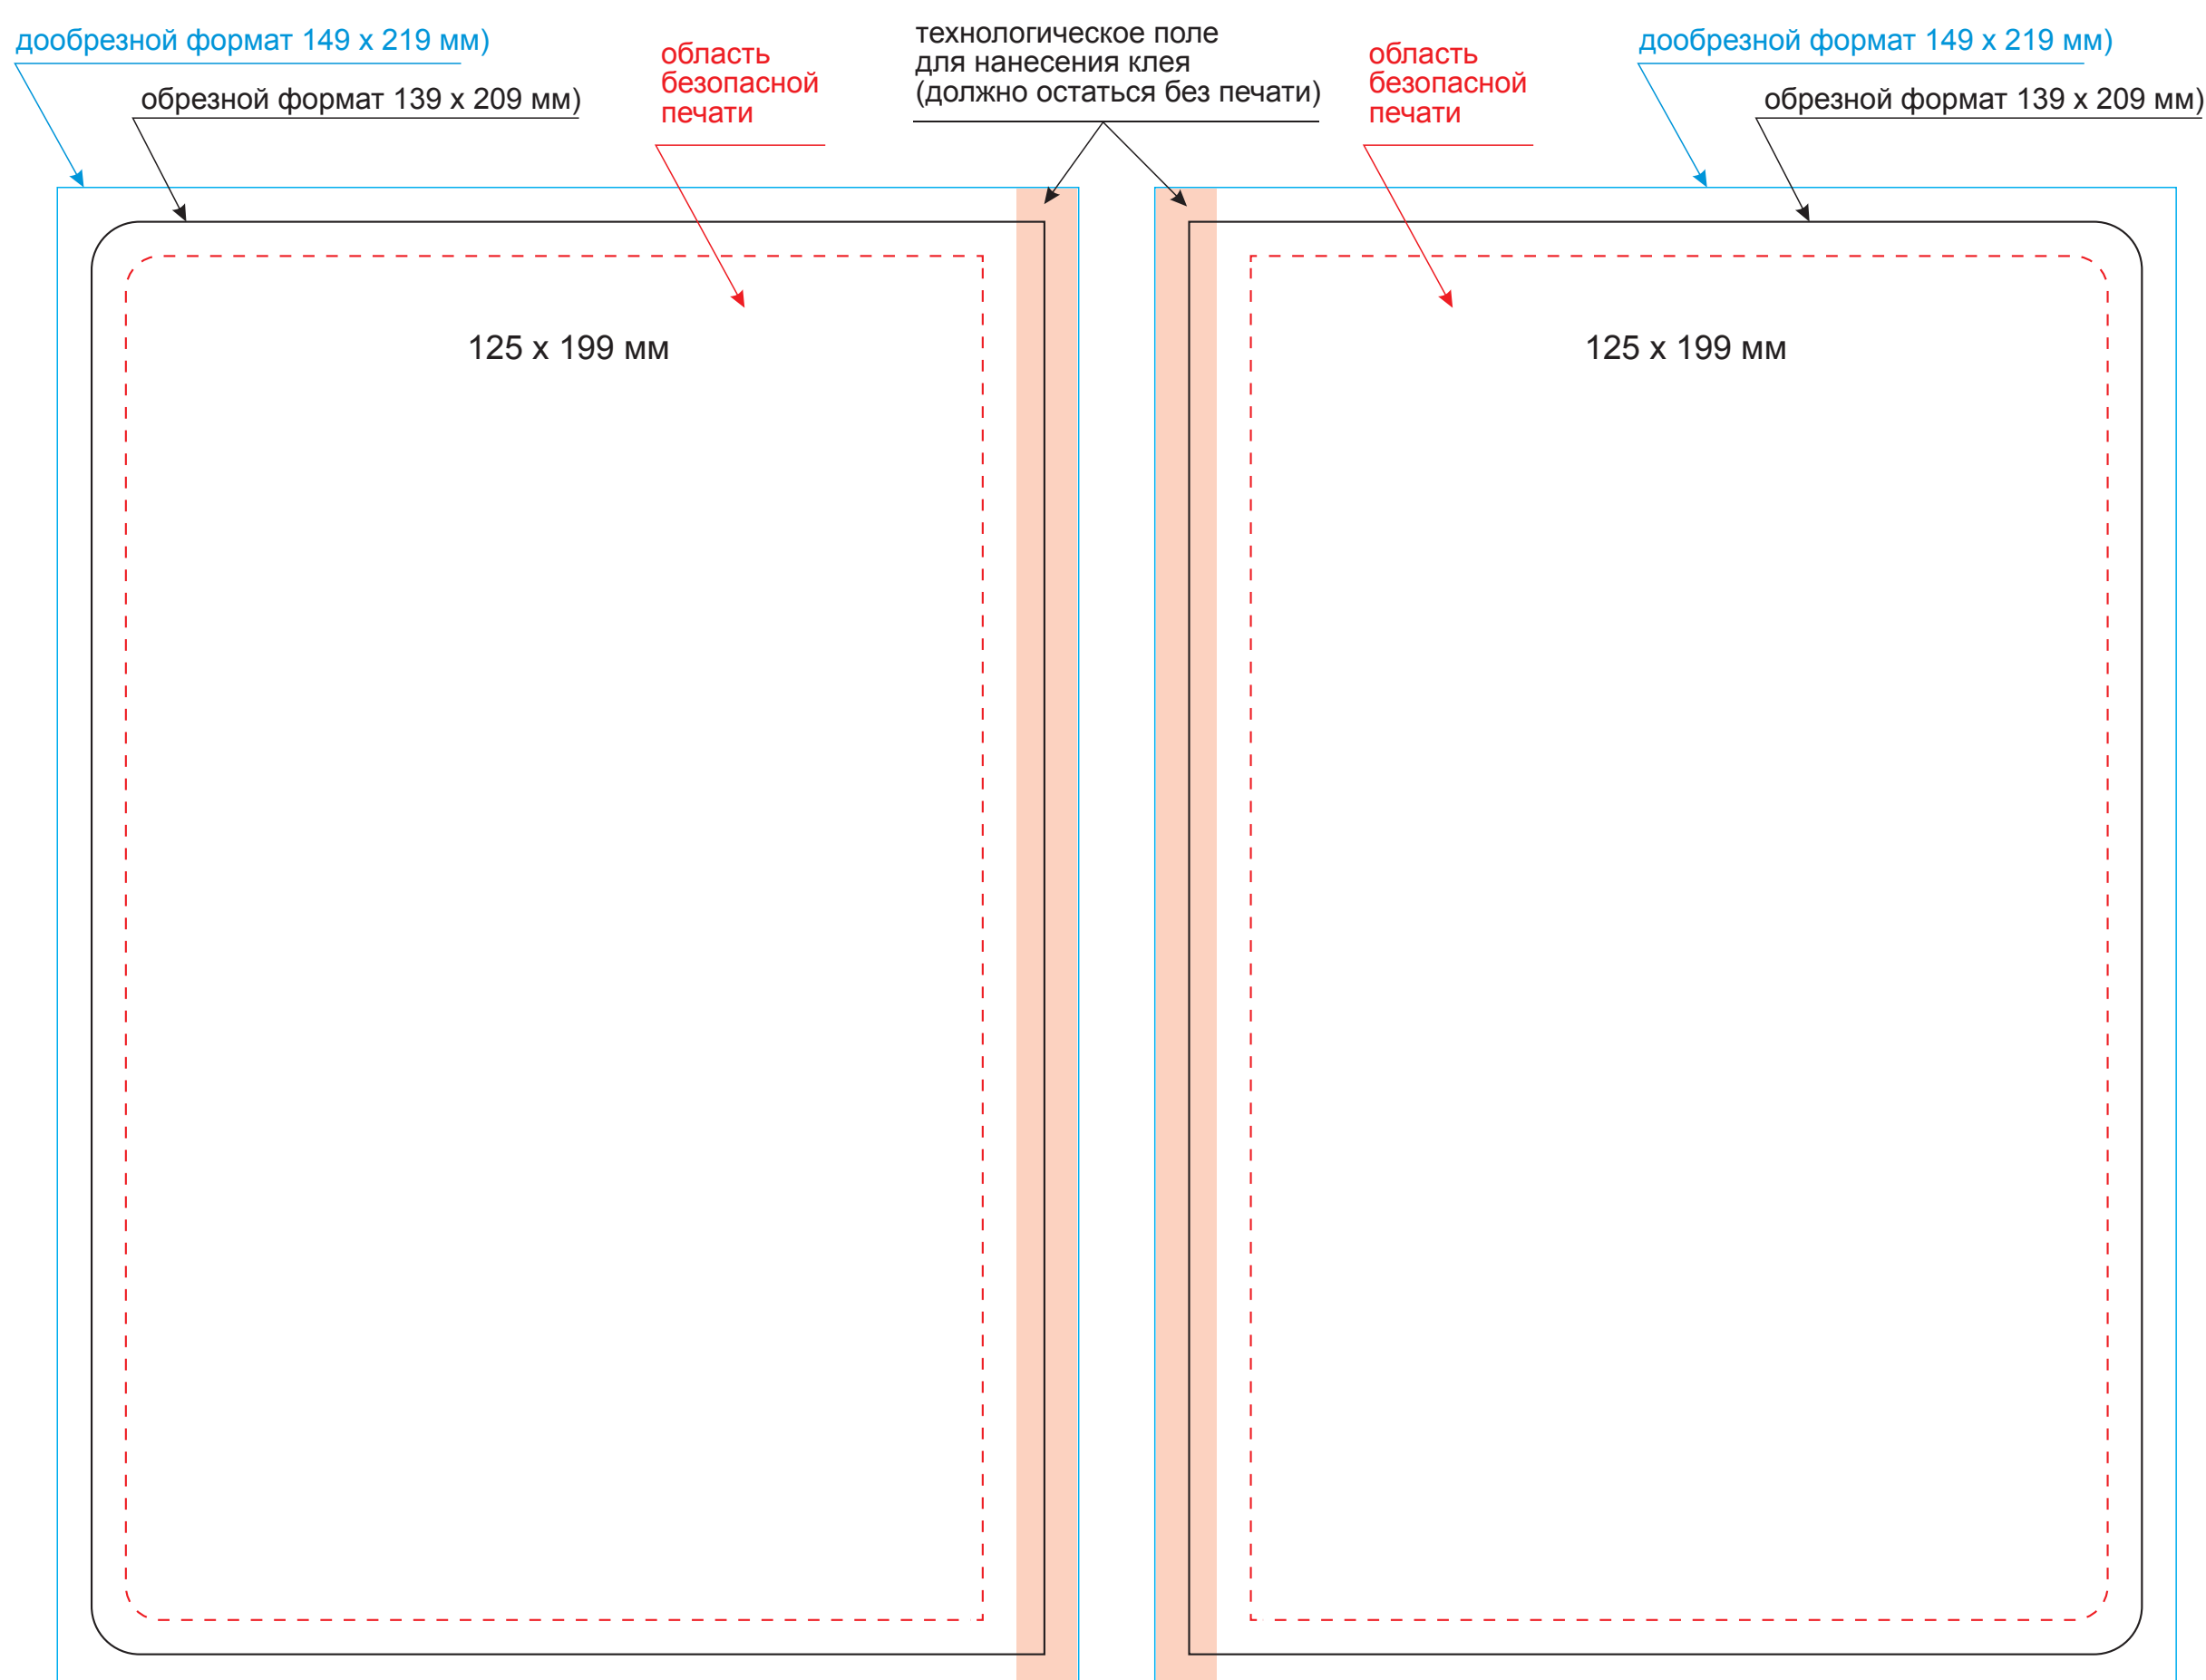

Обложка

Масштаб 1:1

оборот

лицо

Вклейка

Масштаб 1:1

оборот

лицо

Форзац

Масштаб 1:1

разворот

Шильды на ляссе

Масштаб 1:1

Модель	Ежедневник Ritz недатированный, синий, твердая обложка
Артикул	23281.030
Количество	
Способ нанесения	
Цветность	
Размер нанесения	

ВНИМАНИЕ!

Тщательно проверяйте макет. **Ваша подпись является основанием для печати.** Найденная в готовом изделии ошибка, в случае если макет утверждён заказчиком, не является основанием для претензий к переделке заказа. После утверждения макета изменения не принимаются!