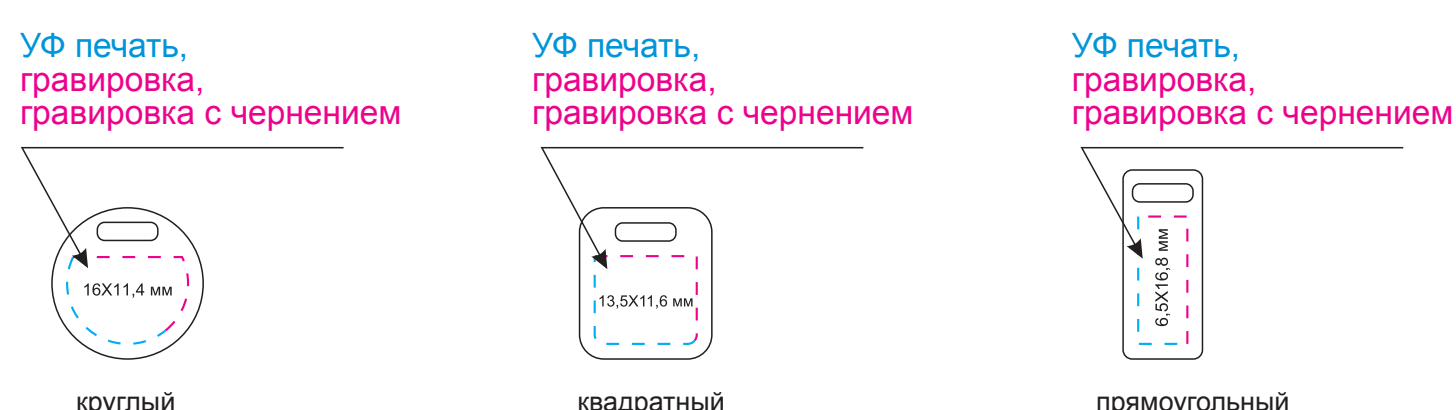

Форзац

Масштаб 1:1

разворот

Шильды на ляссе

Масштаб 1:1

Модель	Ежедневник Ritz недатированный, синий, твердая обложка
Артикул	23281.030
Количество	
Способ нанесения	
Цветность	
Размер нанесения	

ВНИМАНИЕ!

Тщательно проверяйте макет. **Ваша подпись является основанием для печати.** Найденная в готовом изделии ошибка, в случае если макет утверждён заказчиком, не является основанием для претензий к переделке заказа. После утверждения макета изменения не принимаются!