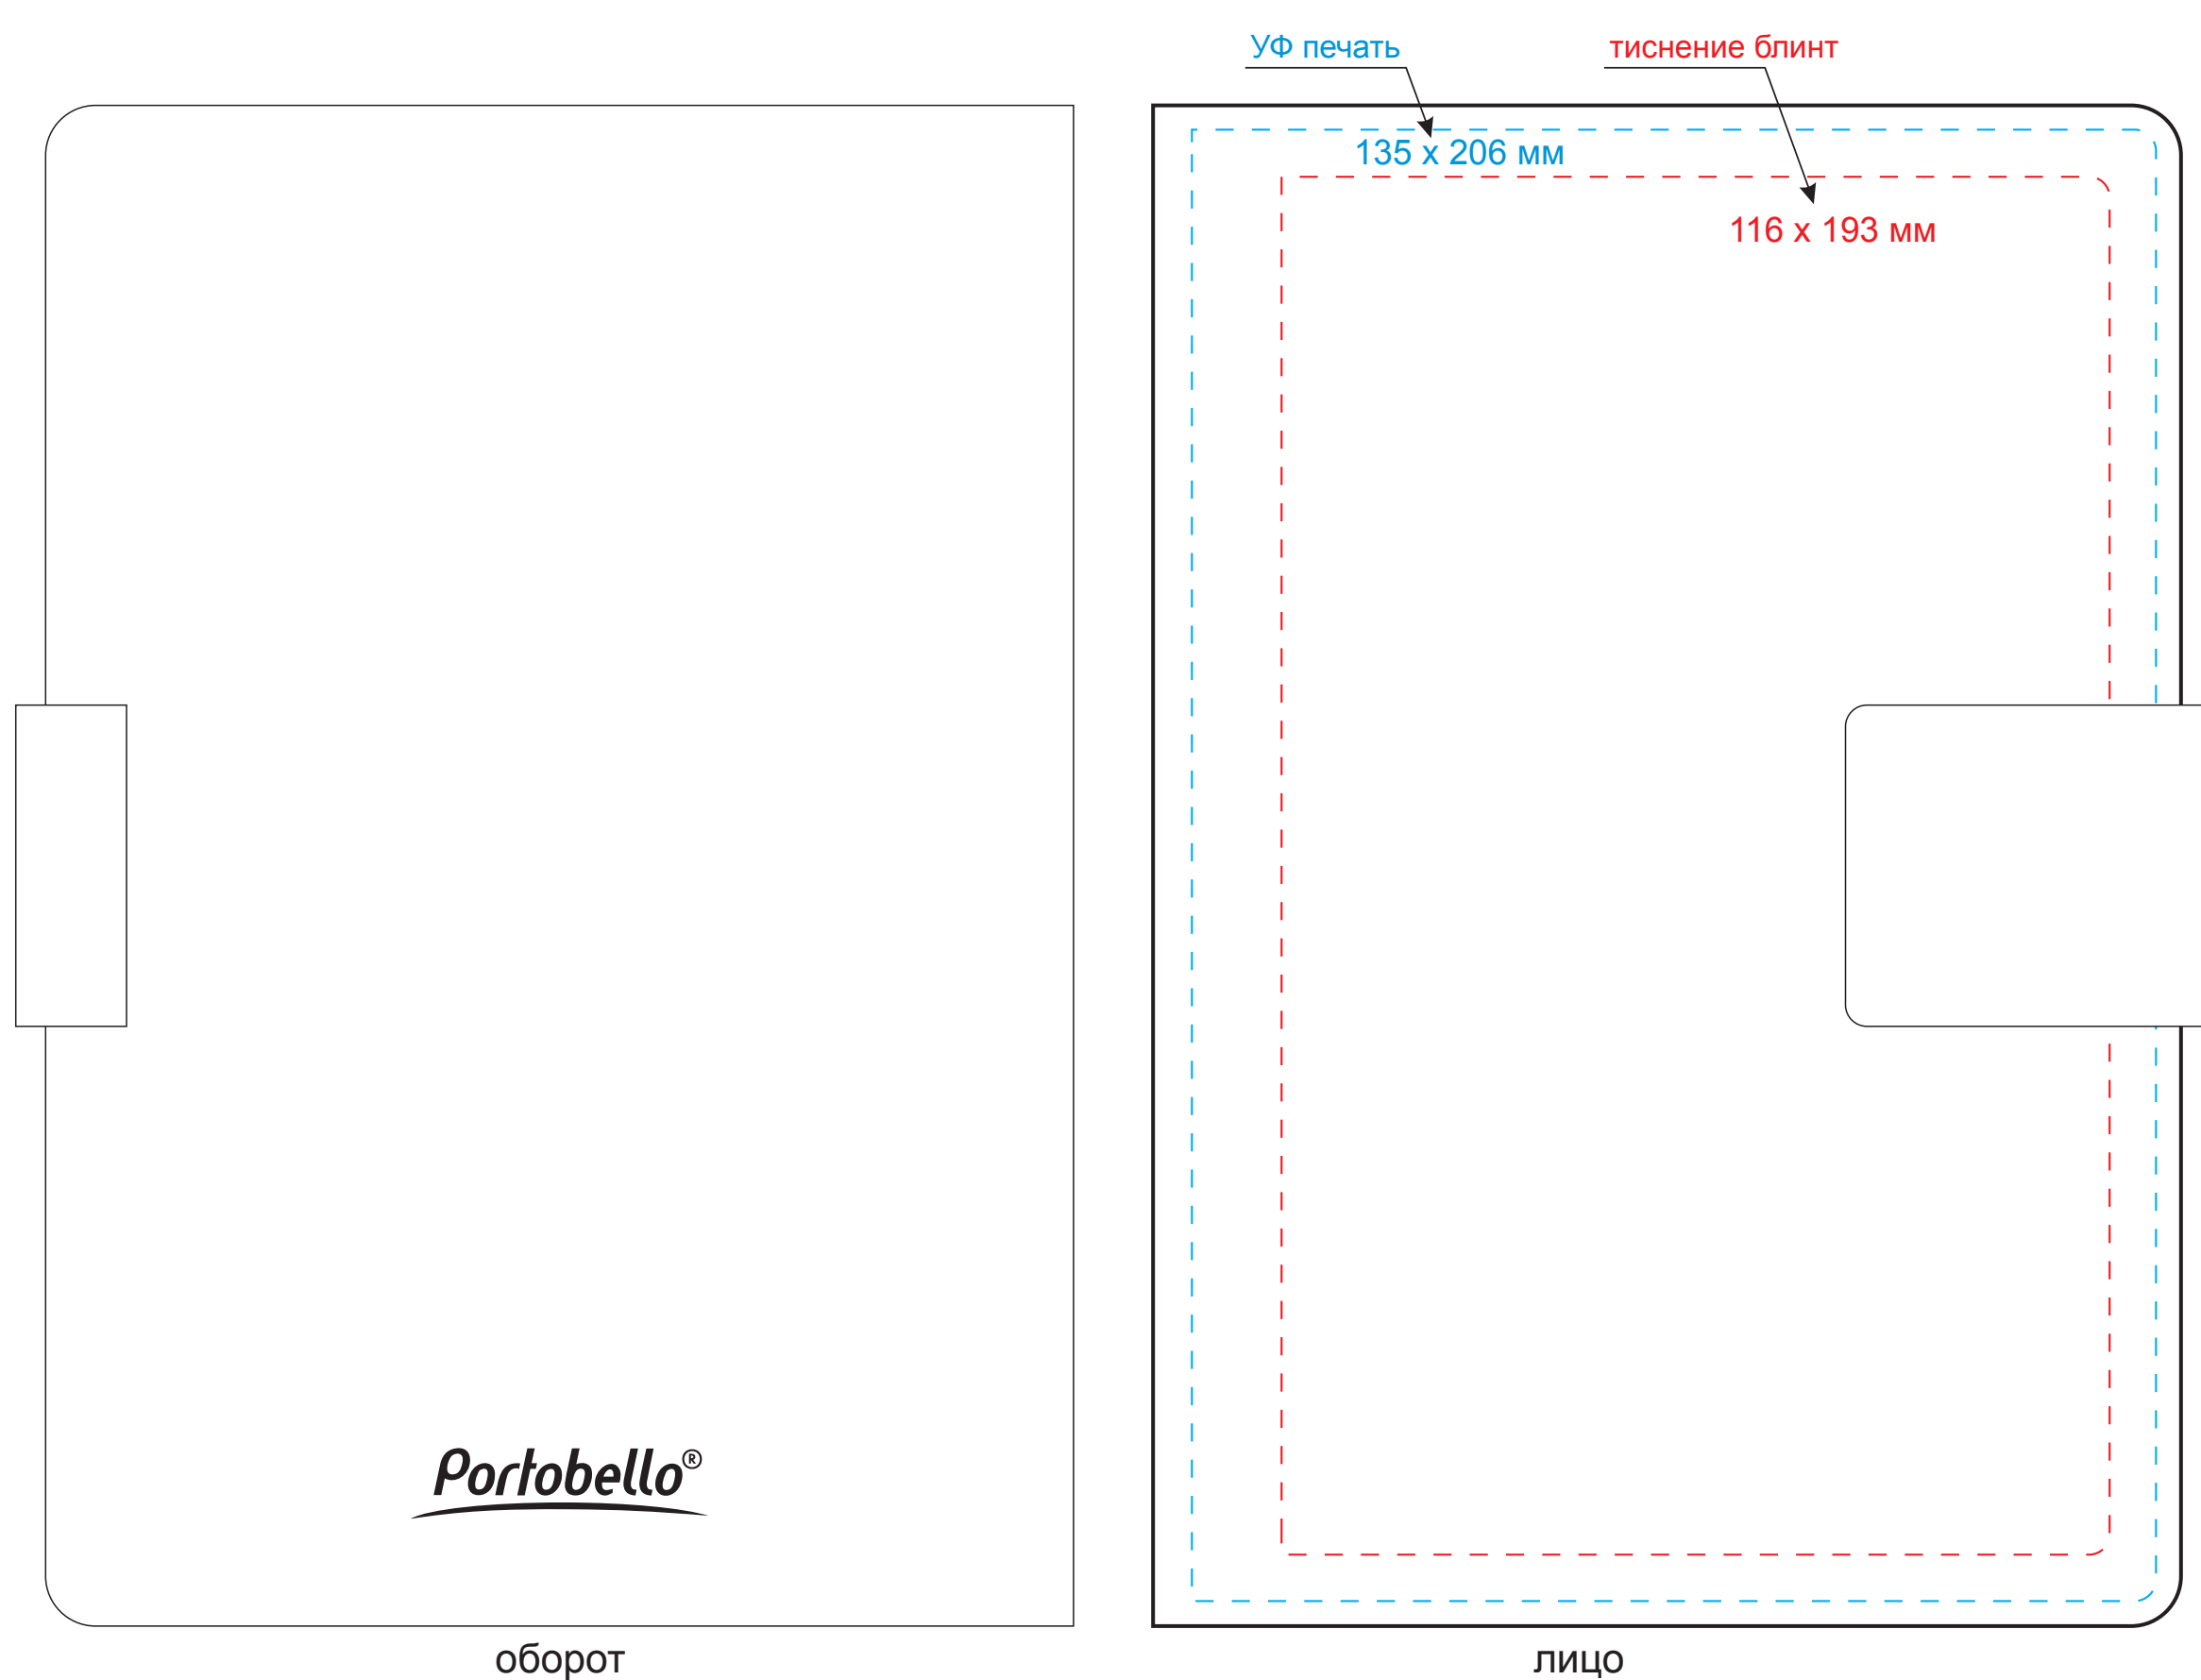

Обложка

Масштаб 1:1

оборот

лицо

Вклейка

Масштаб 1:1

оборот

лицо

Форзац

Масштаб 1:1

разворот

Шильды на ляссе

Масштаб 1:1

Модель	Ежедневник Ritz недатированный, синий, твердая обложка
Артикул	23281.030
Количество	
Способ нанесения	
Цветность	
Размер нанесения	

ВНИМАНИЕ!

Тщательно проверяйте макет. **Ваша подпись является основанием для печати.** Найденная в готовом изделии ошибка, в случае если макет утверждён заказчиком, не является основанием для претензий к переделке заказа. После утверждения макета изменения не принимаются!