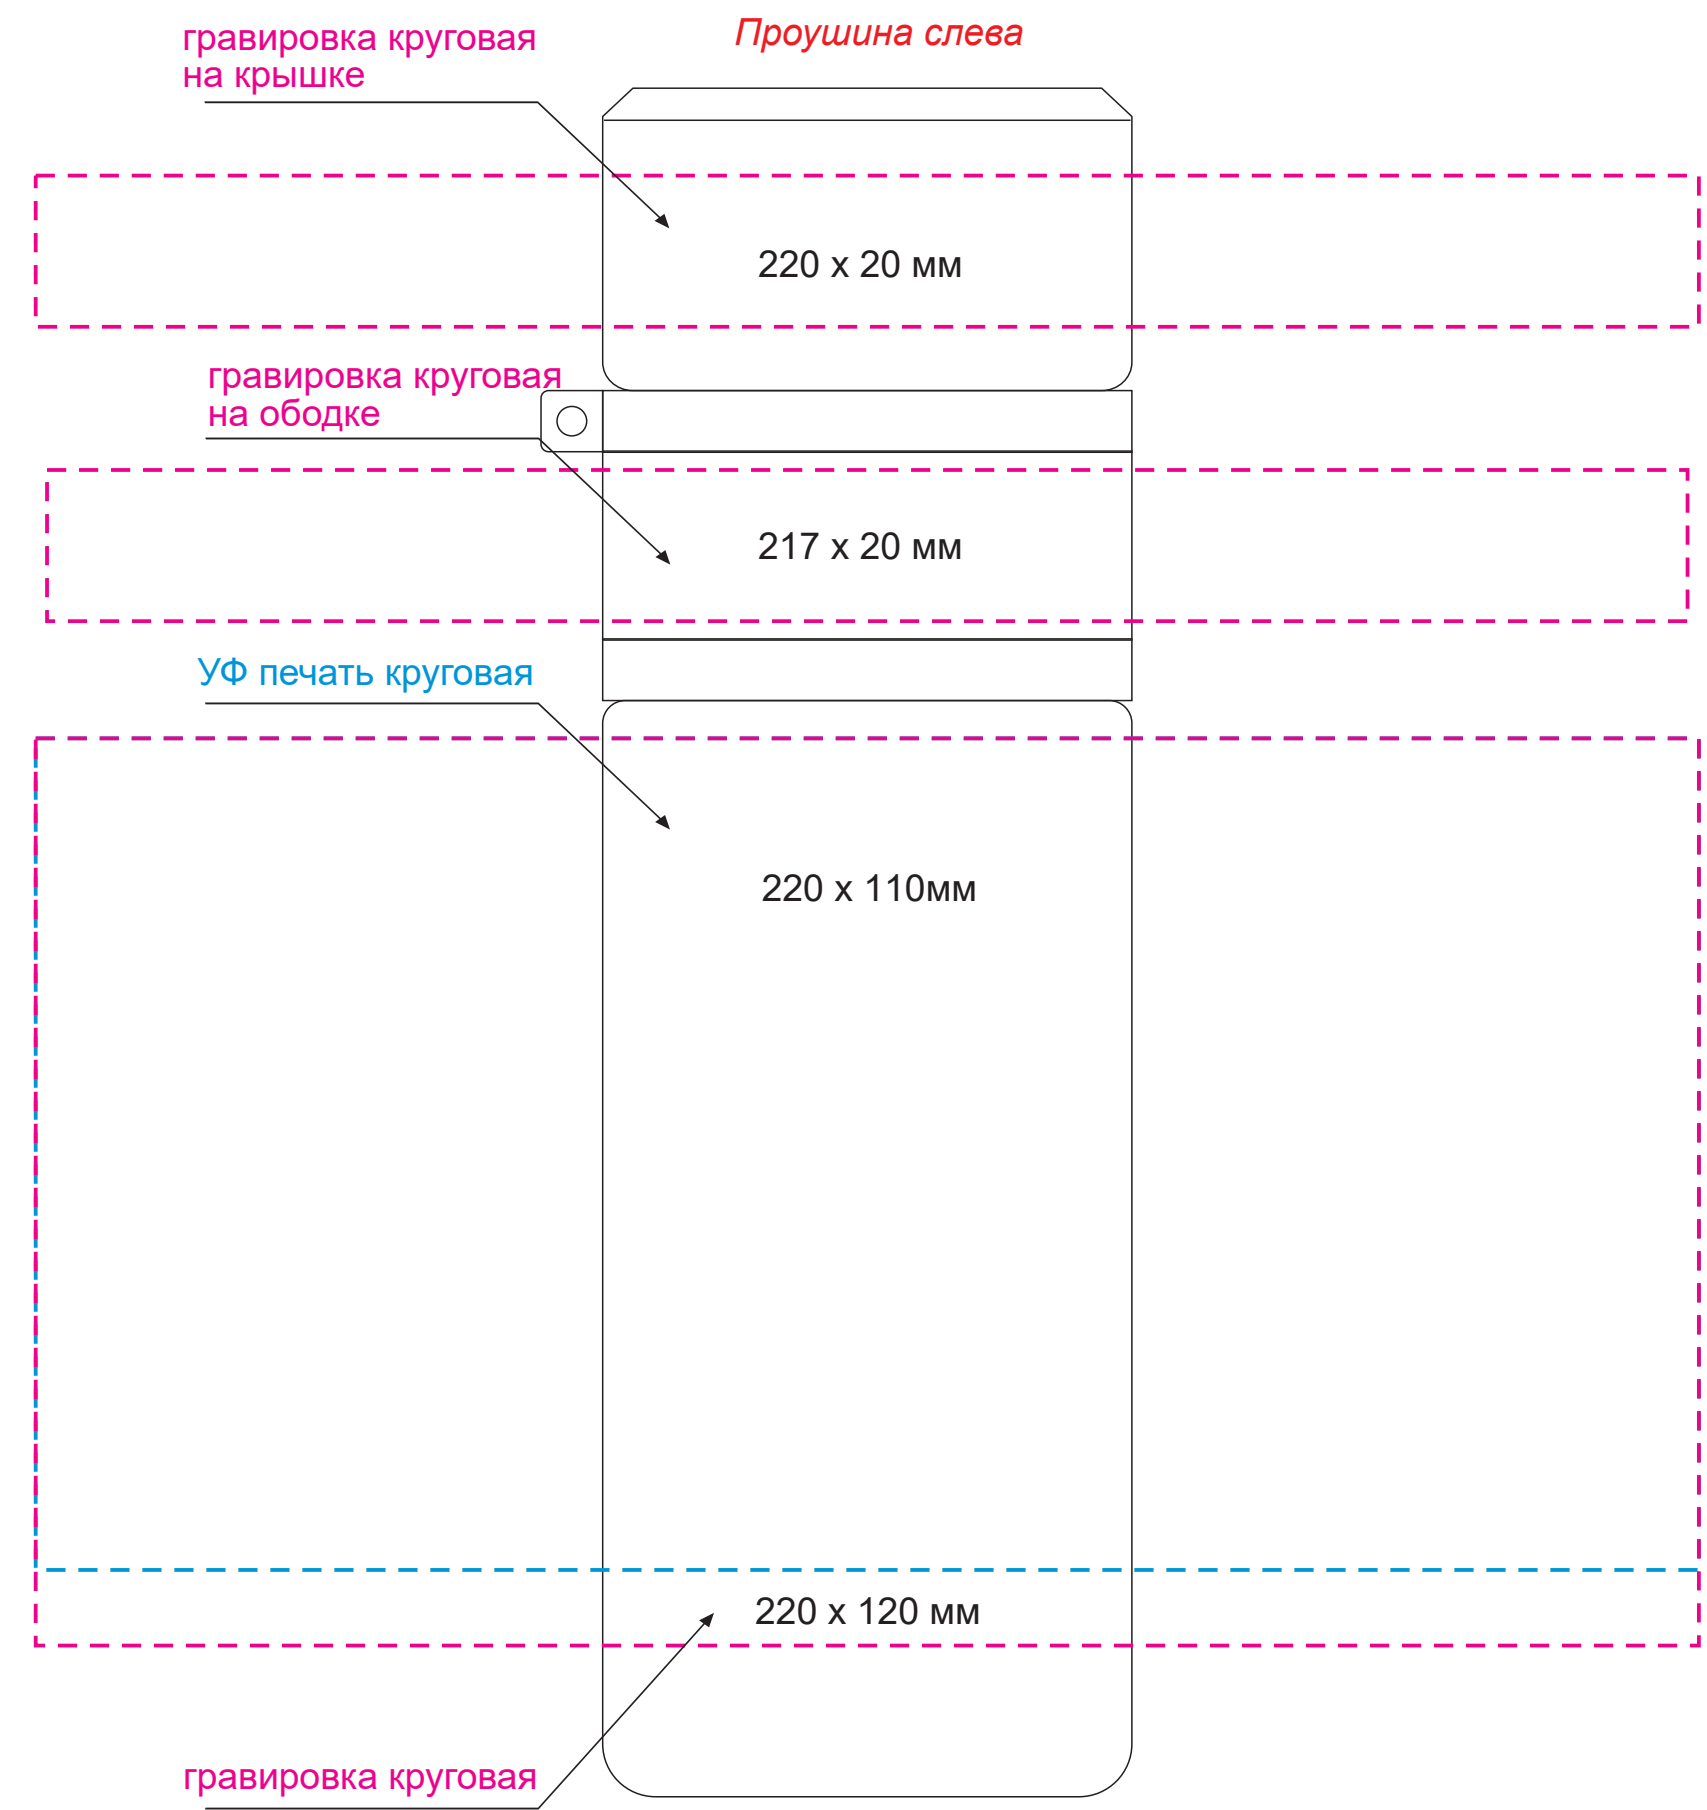

Масштаб 1:1

вид сверху

Модель	Бутылка стеклянная с двойными стенками, Terso, 300 ml, черная
Артикул	224196.010
Количество	
Способ нанесения	
Цветность	
Размер нанесения	

ВНИМАНИЕ!

Тщательно проверяйте макет. Ваша подпись является основанием для печати. Найденная в готовом изделии ошибка, в случае если макет утвержден заказчиком, не является основанием для претензий к переделке заказа. После утверждения макета изменения не принимаются!

Шубер