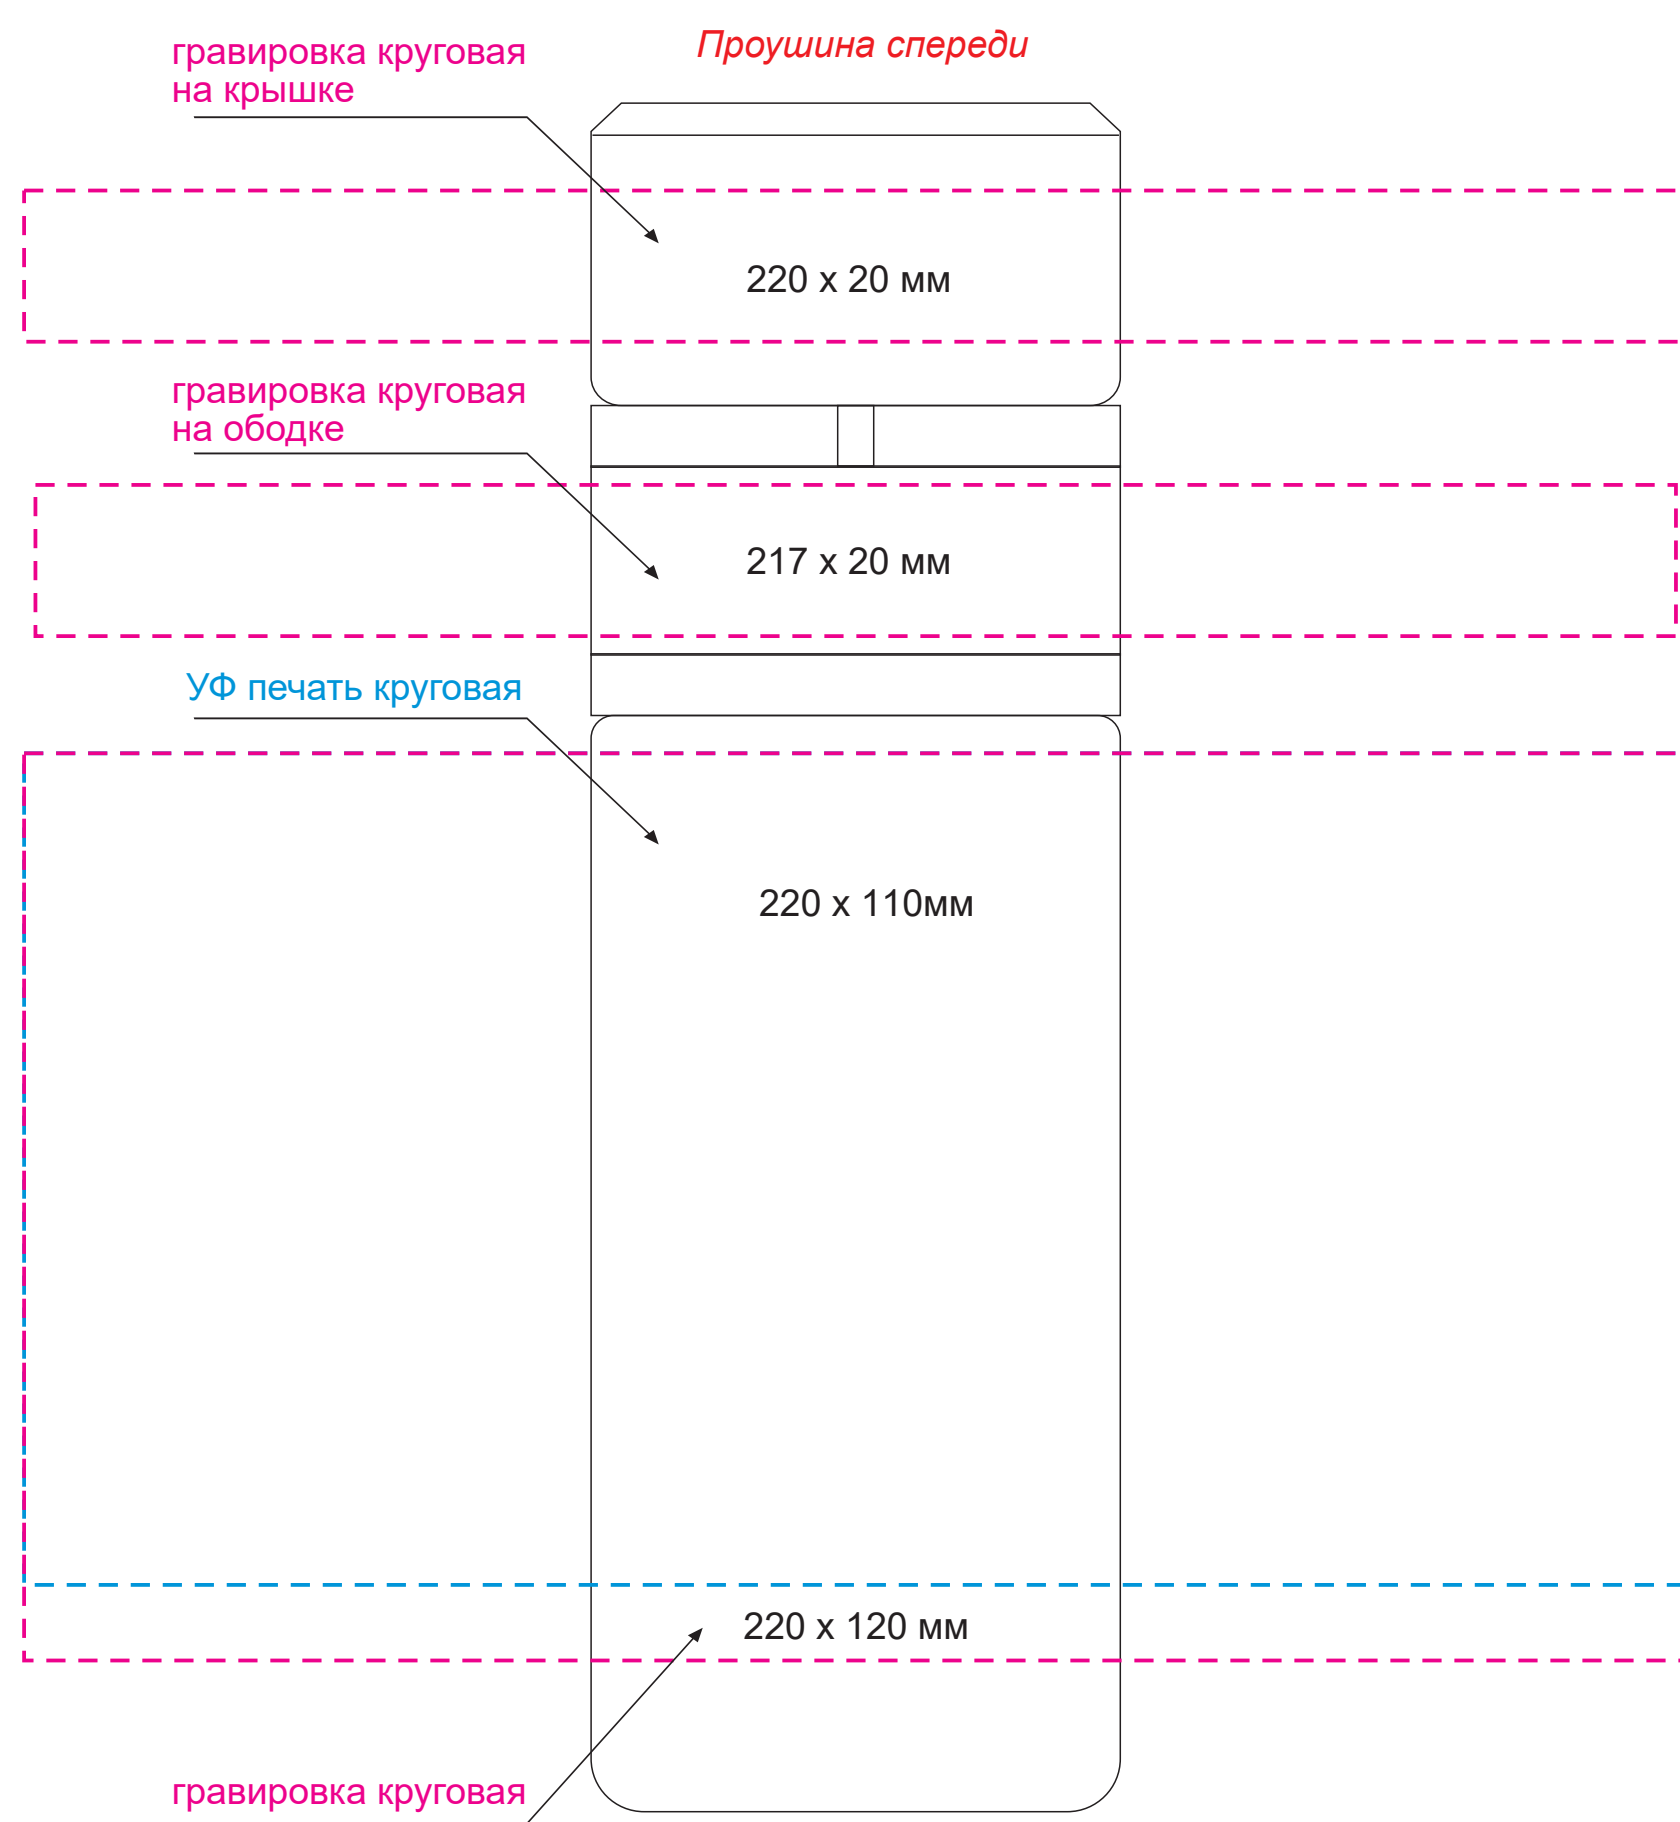

Масштаб 1:1

вид сверху

Модель	Бутылка стеклянная с двойными стенками, Terso, 300 ml, черная
Артикул	224196.010
Количество	
Способ нанесения	
Цветность	
Размер нанесения	

ВНИМАНИЕ!

Тщательно проверяйте макет. Ваша подпись является основанием для печати. Найденная в готовом изделии ошибка, в случае если макет утвержден заказчиком, не является основанием для претензий к переделке заказа. После утверждения макета изменения не принимаются!

Шубер