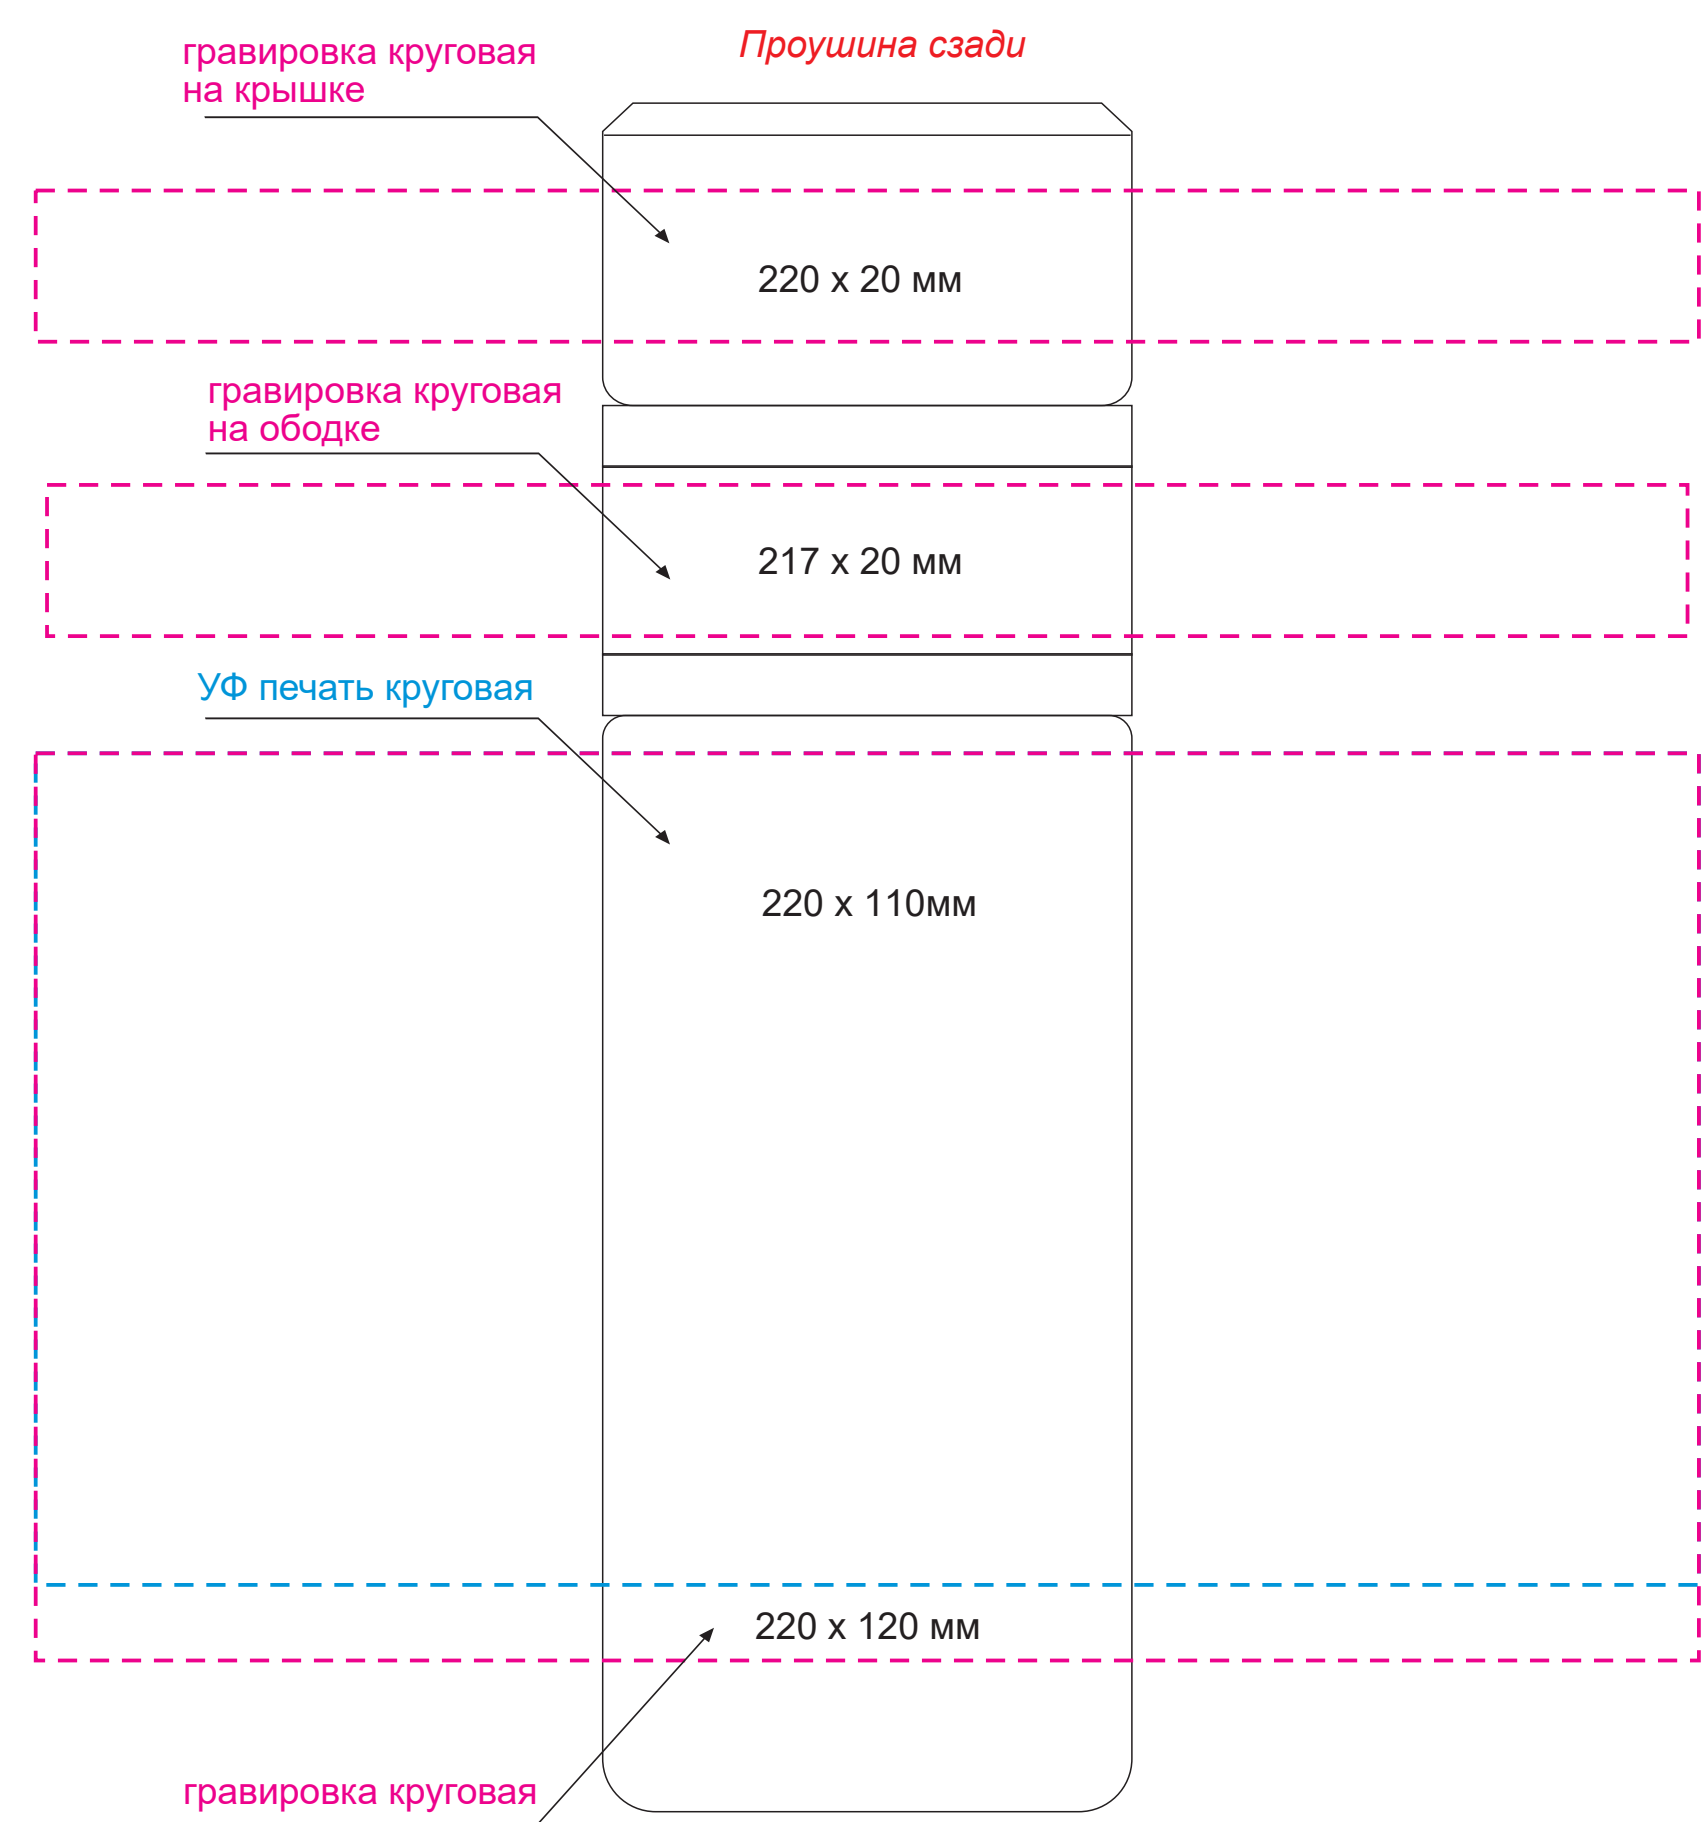

Масштаб 1:1

вид сверху

Модель	Бутылка стеклянная с двойными стенками, Terso, 300 ml, черная
Артикул	224196.010
Количество	
Способ нанесения	
Цветность	
Размер нанесения	

ВНИМАНИЕ!

Тщательно проверяйте макет. Ваша подпись является основанием для печати. Найденная в готовом изделии ошибка, в случае если макет утвержден заказчиком, не является основанием для претензий к переделке заказа. После утверждения макета изменения не принимаются!

Шубер