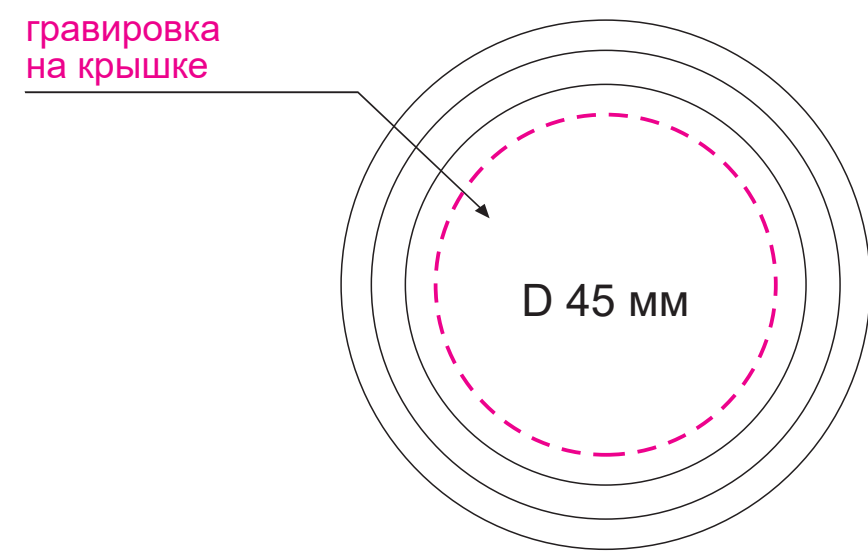

Масштаб 1:1

вид сверху

Модель	Бутылка стеклянная с двойными стенками, Terso, 300 ml, черная
Артикул	224196.010
Количество	
Способ нанесения	
Цветность	
Размер нанесения	

ВНИМАНИЕ!

Тщательно проверяйте макет. Ваша подпись является основанием для печати. Найденная в готовом изделии ошибка, в случае если макет утвержден заказчиком, не является основанием для претензий к переделке заказа. После утверждения макета изменения не принимаются!