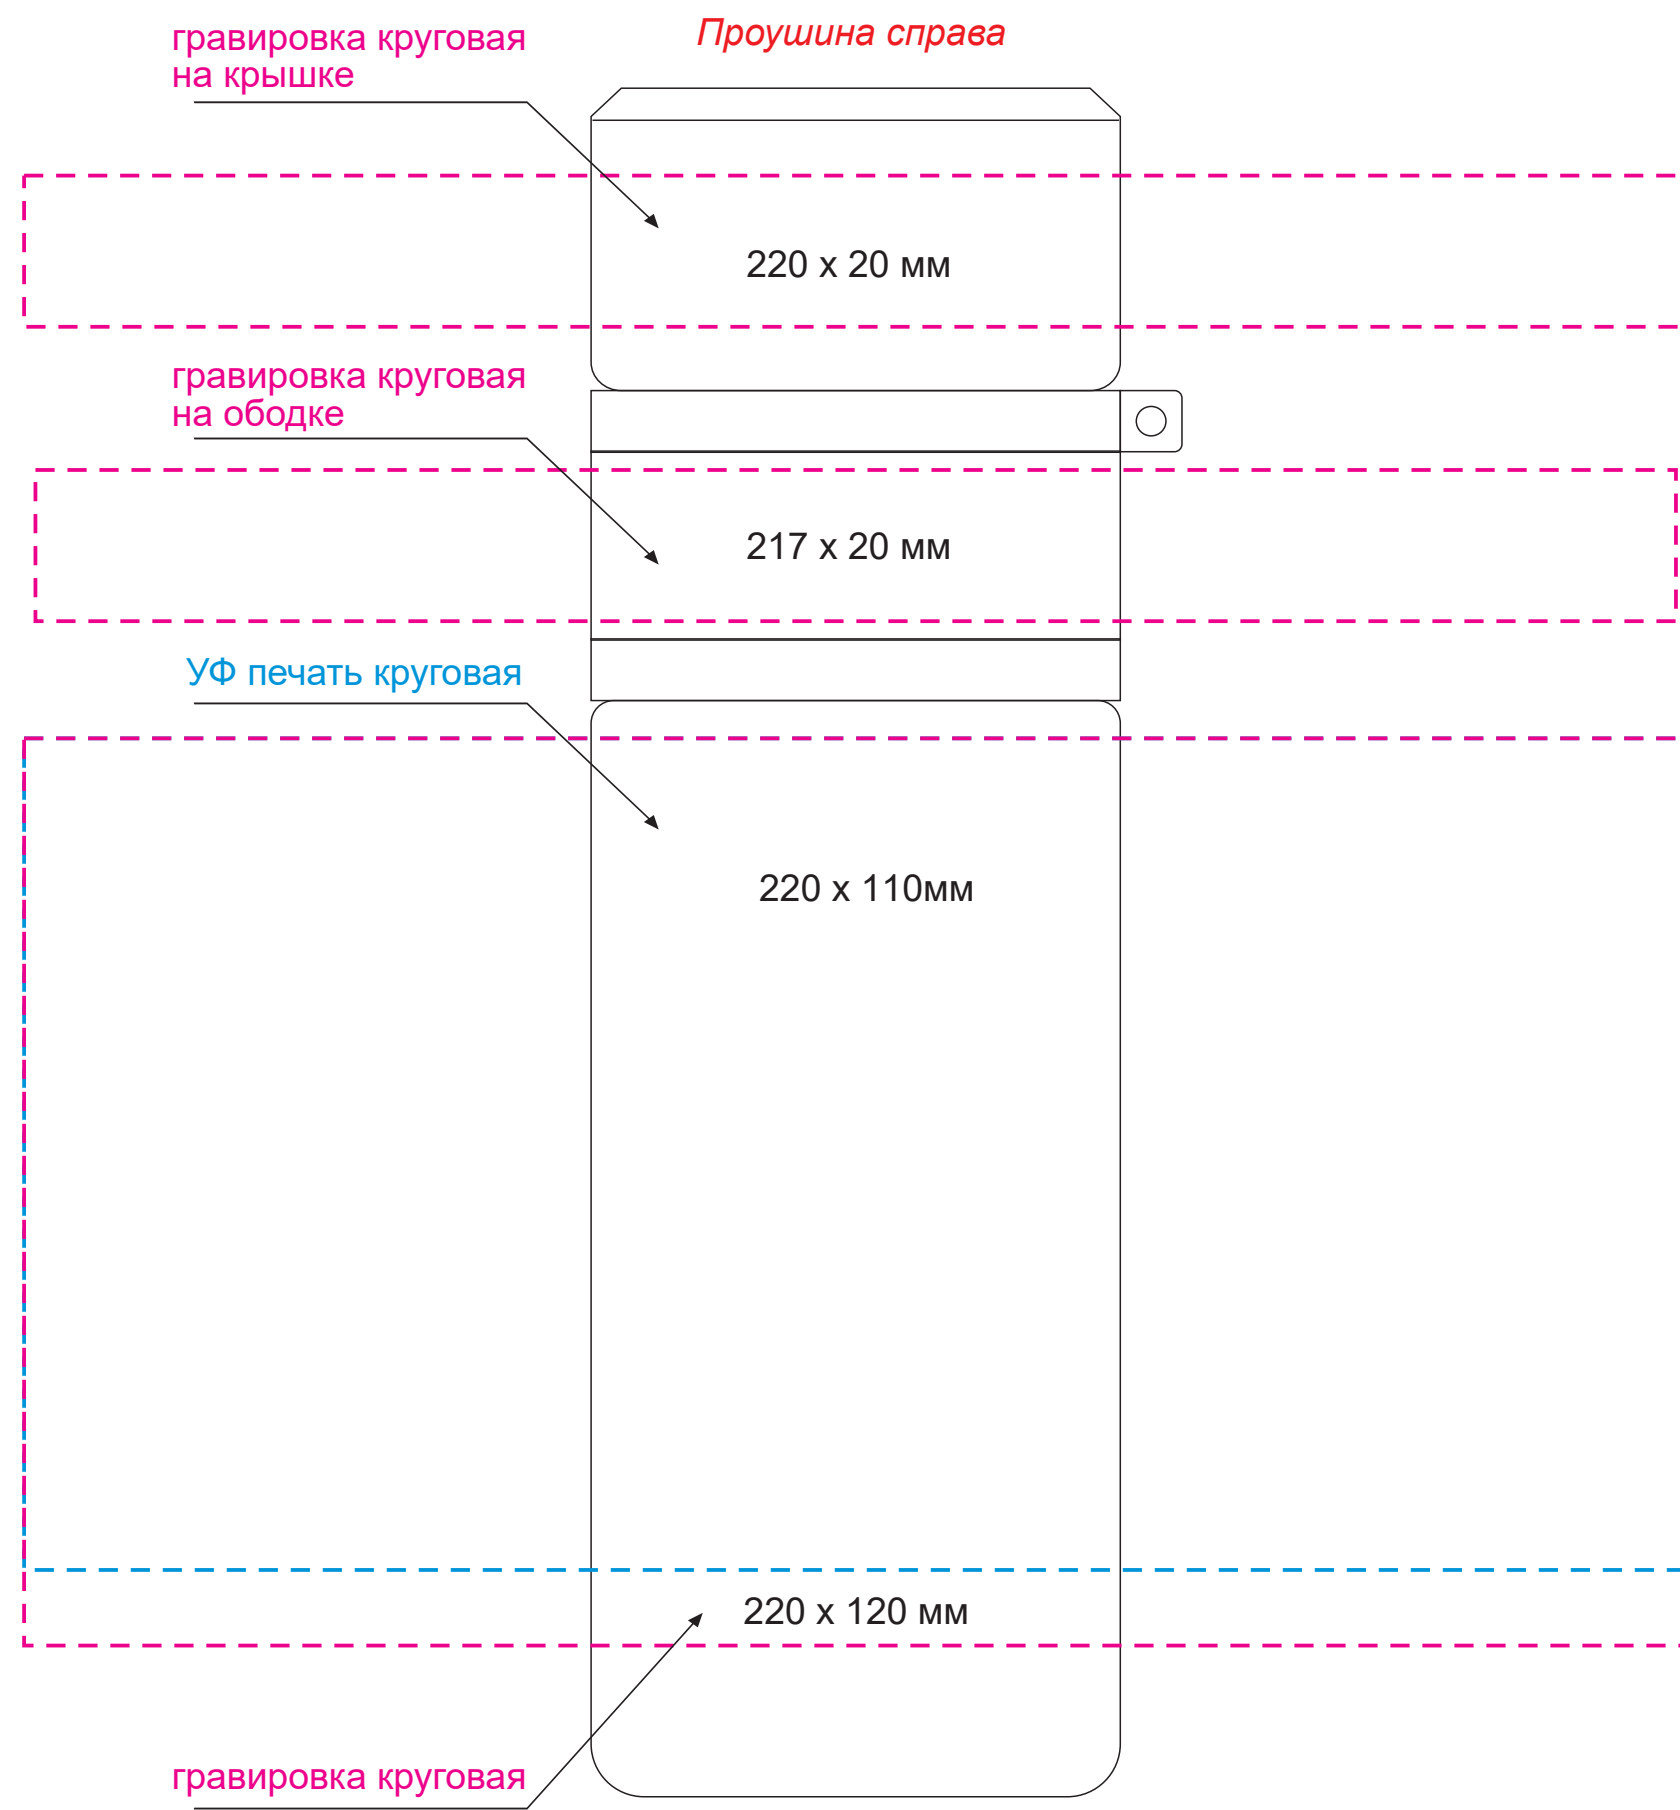

Масштаб 1:1

вид сверху

Модель	Бутылка стеклянная с двойными стенками, Terso, 300 ml, черная
Артикул	224196.010
Количество	
Способ нанесения	
Цветность	
Размер нанесения	

ВНИМАНИЕ!

Тщательно проверяйте макет. Ваша подпись является основанием для печати. Найденная в готовом изделии ошибка, в случае если макет утвержден заказчиком, не является основанием для претензий к переделке заказа. После утверждения макета изменения не принимаются!

Шубер