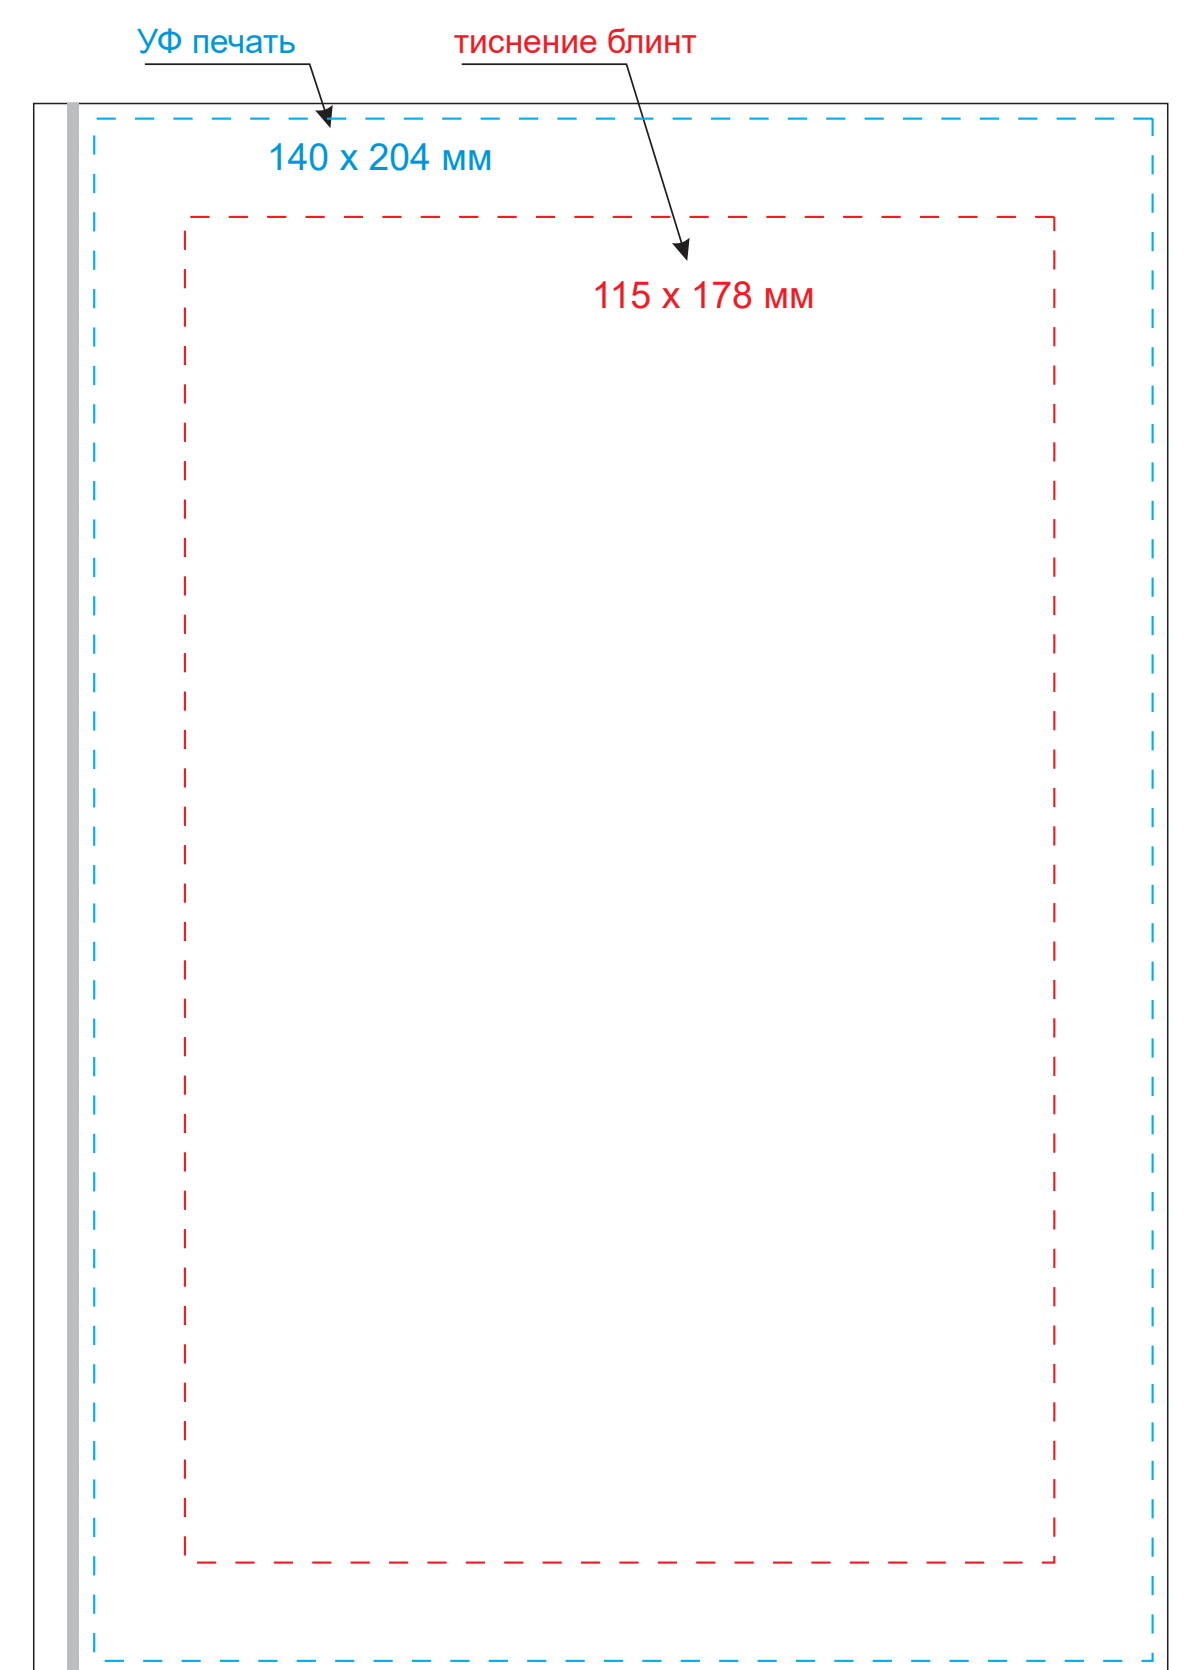

Обложка
Масштаб 1:1

оборот

лицо

внутренний левый клапан

тиснение блинт

Вклейка
Масштаб 1:1

оборот

лицо

Блок
Масштаб 1:1

Шильды на ляссе
Масштаб 1:1

круглый

квадратный

прямоугольный

Модель	Ежедневник-портфолио Royal NEO недатированный в подарочной коробке, черный
Артикул	24501.010
Количество	
Способ нанесения	
Цветность	
Размер нанесения	