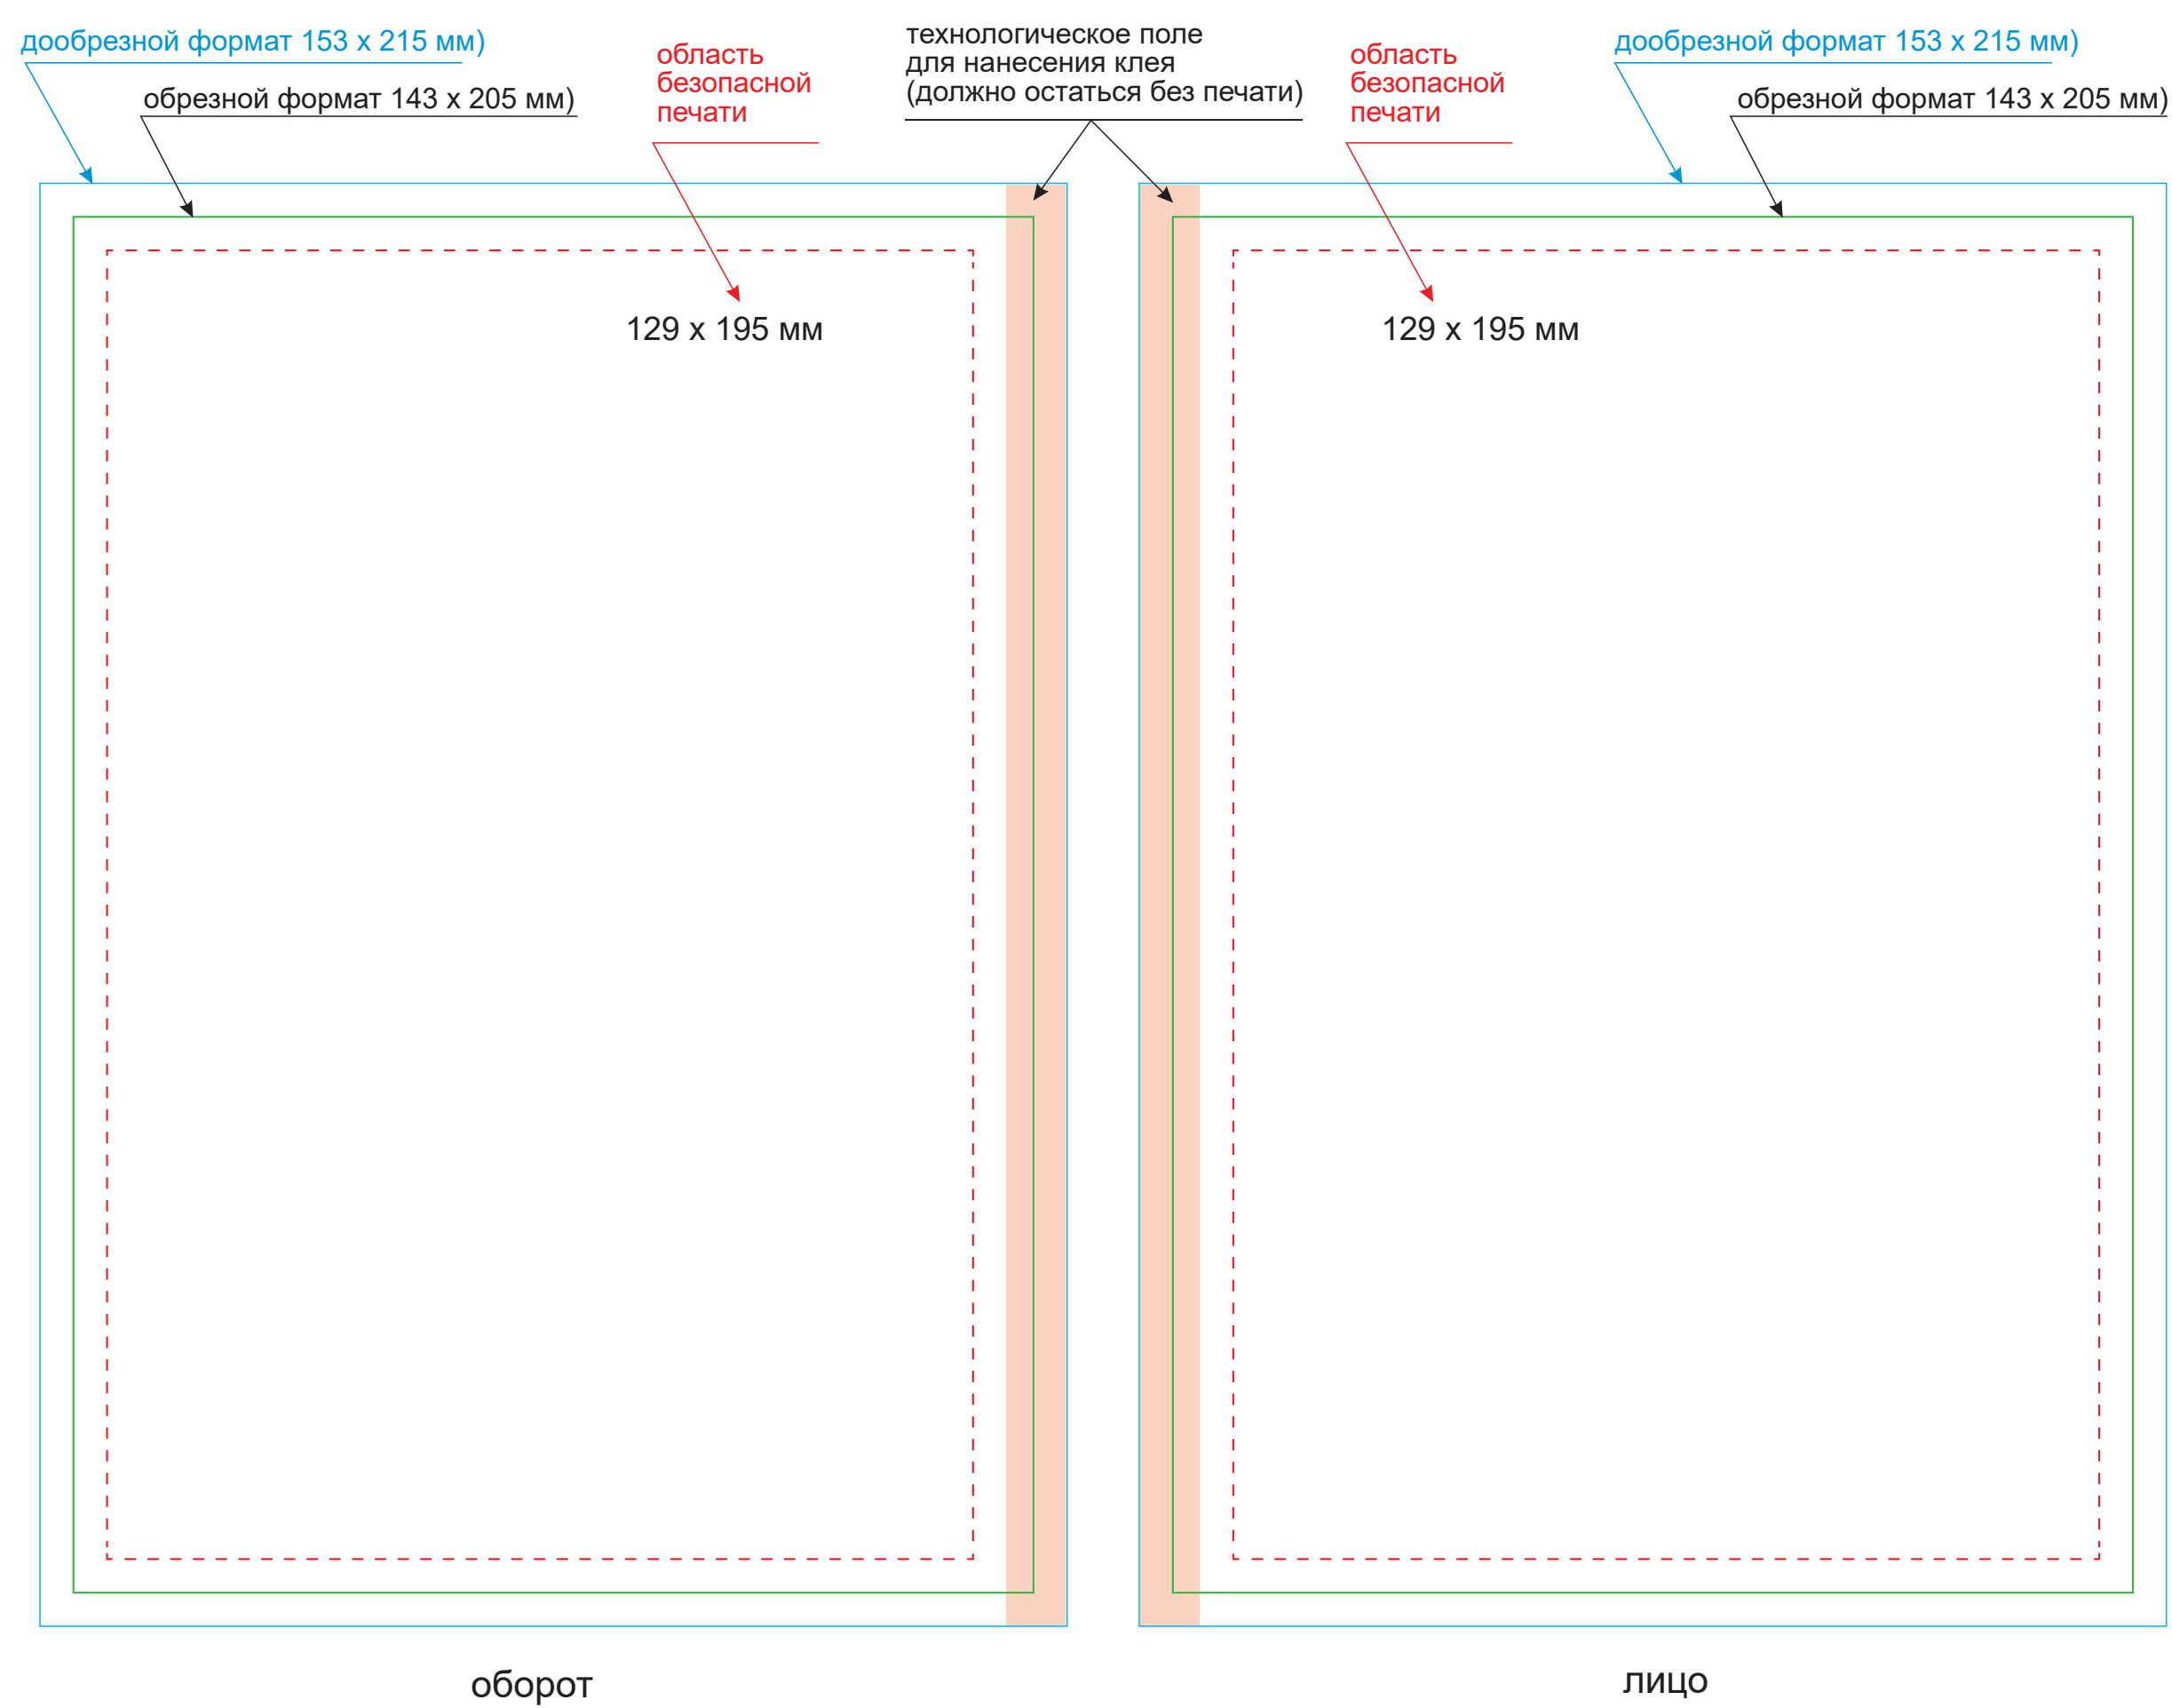

Обложка
Масштаб 1:1

оборот

лицо

внутренний левый клапан

тиснение блинт

Вклейка
Масштаб 1:1

оборот

лицо

Блок
Масштаб 1:1

Шильды на ляссе
Масштаб 1:1

круглый

квадратный

прямоугольный

Модель	Ежедневник-портфолио Royal NEO недатированный в подарочной коробке, черный
Артикул	24501.010
Количество	
Способ нанесения	
Цветность	
Размер нанесения	