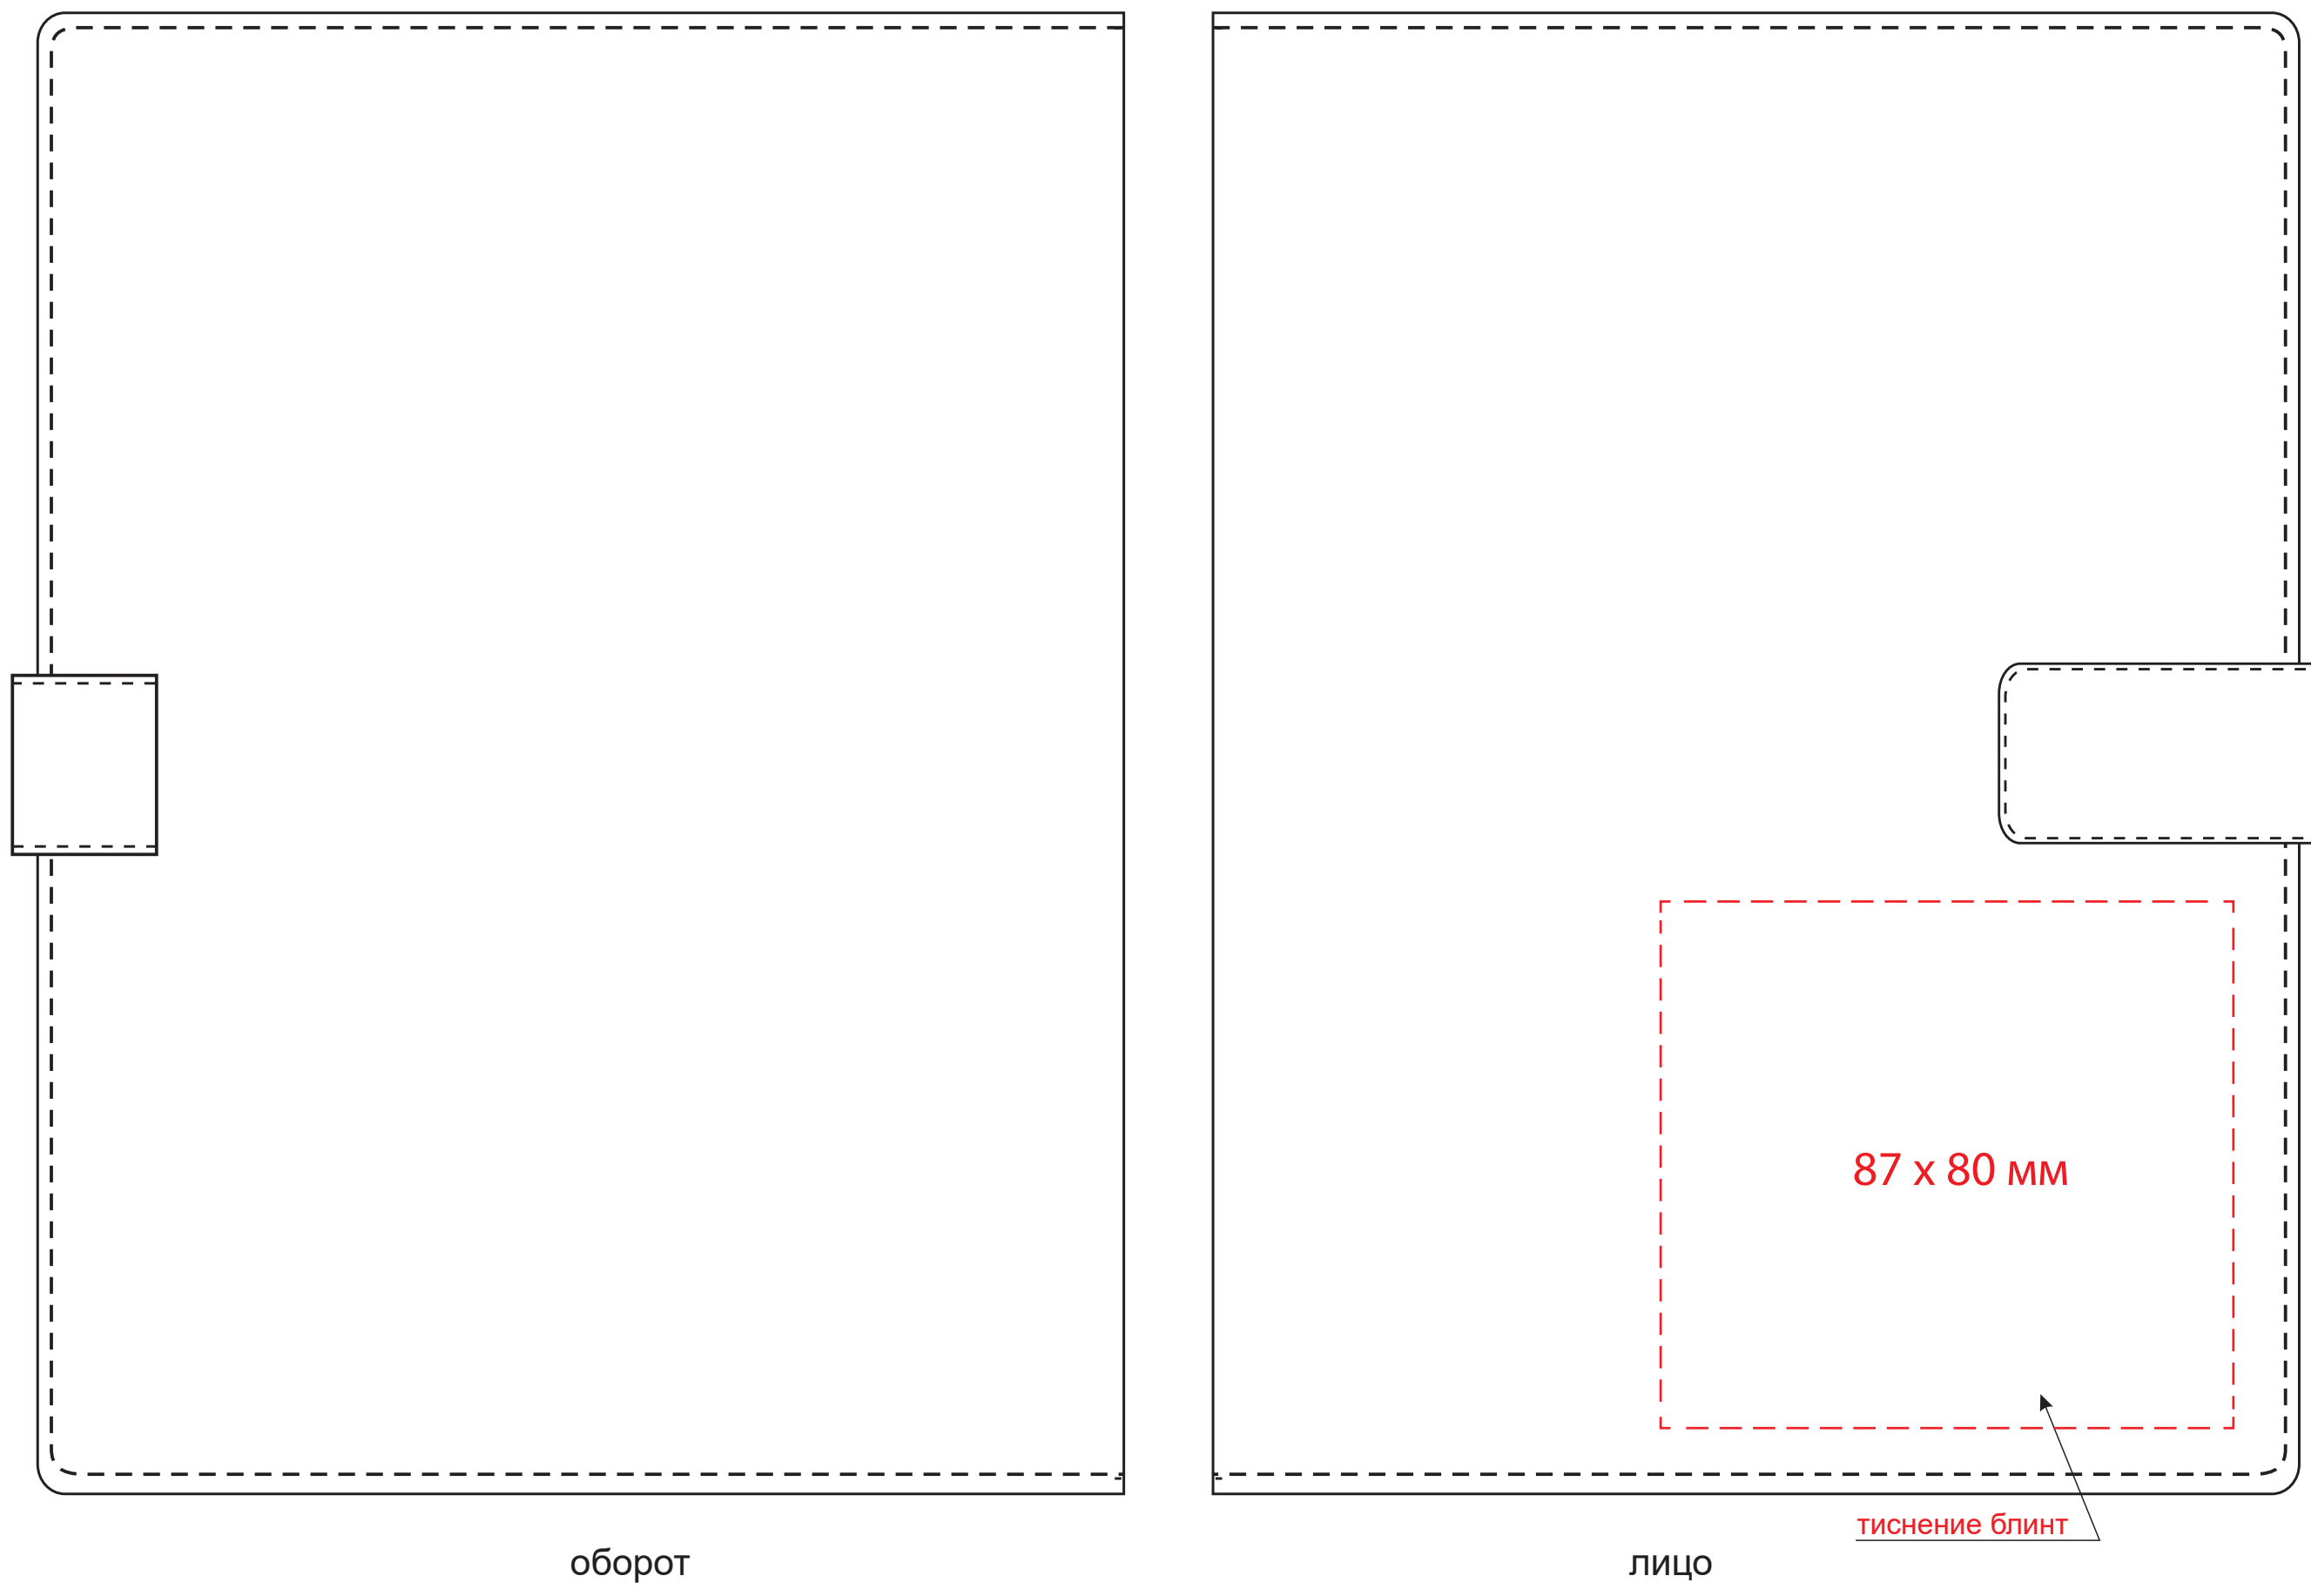

Обложка
Масштаб 1:1

оборот

лицо

внутренний левый клапан

тиснение блинт

Вклейка
Масштаб 1:1

оборот

лицо

Блок
Масштаб 1:1

Шильды на ляссе
Масштаб 1:1

круглый

квадратный

прямоугольный

Модель	Ежедневник-портфолио Royal NEO недатированный в подарочной коробке, черный
Артикул	24501.010
Количество	
Способ нанесения	
Цветность	
Размер нанесения	