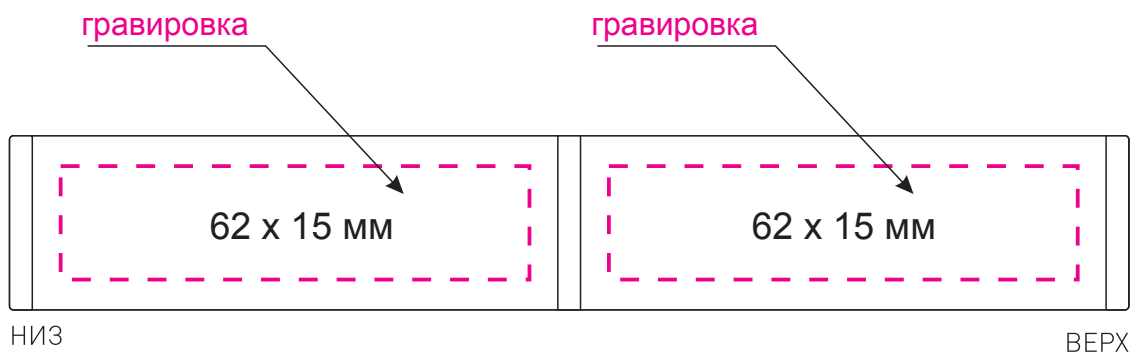

Масштаб 1:1

Модель	Коробка подарочная, футляр - тубус, алюминиевый, серебряный, матовый, для 1 ручки
Артикул	202010.110
Количество	
Способ нанесения	
Цветность	
Размер нанесения	

ВНИМАНИЕ!

Тщательно проверяйте макет. Ваша подпись является основанием для печати. Найденная в готовом изделии ошибка, в случае если макет утверждён заказчиком, не является основанием для претензий к переделке заказа.