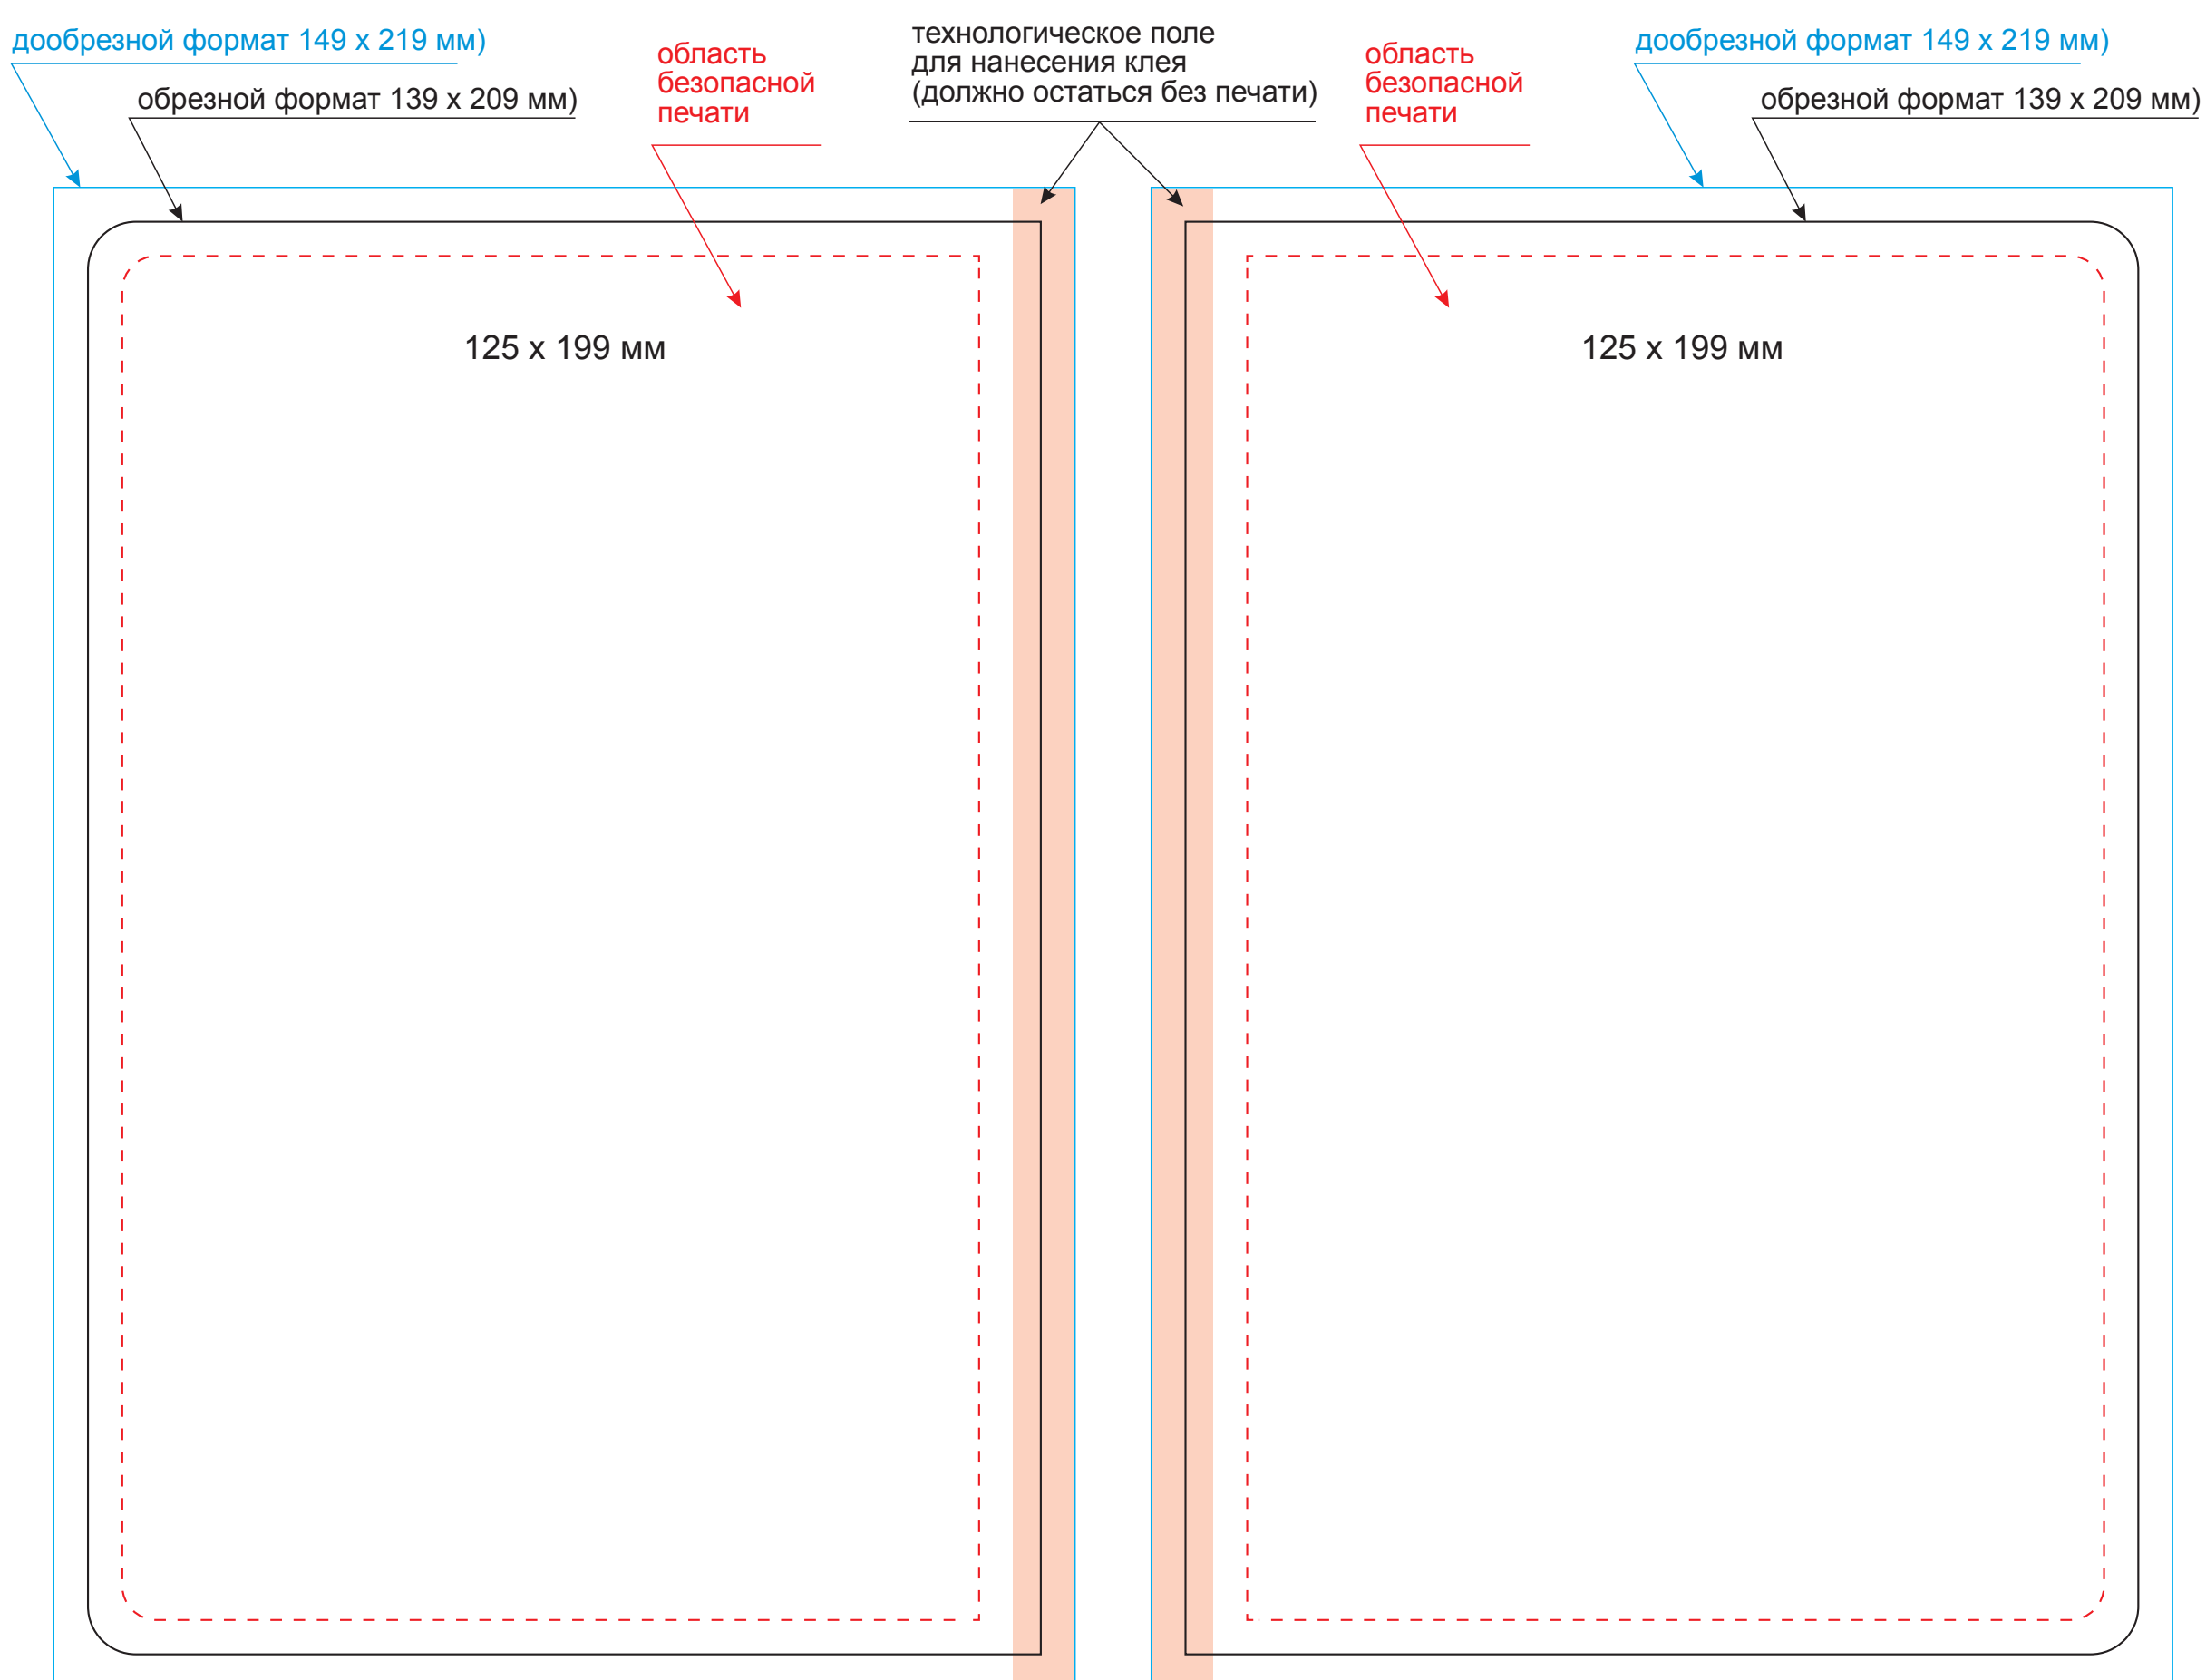

Обложка

Масштаб 1:1

оборот

лицо

Вклейка

Масштаб 1:1

оборот

лицо

Форзац

Масштаб 1:1

разворот

Шильды на ляссе

Масштаб 1:1

Модель	Ежедневник Portobello Trend, Moon river, недатированный, серый
Артикул	19279.080
Количество	
Способ нанесения	
Цветность	
Размер нанесения	

ВНИМАНИЕ!