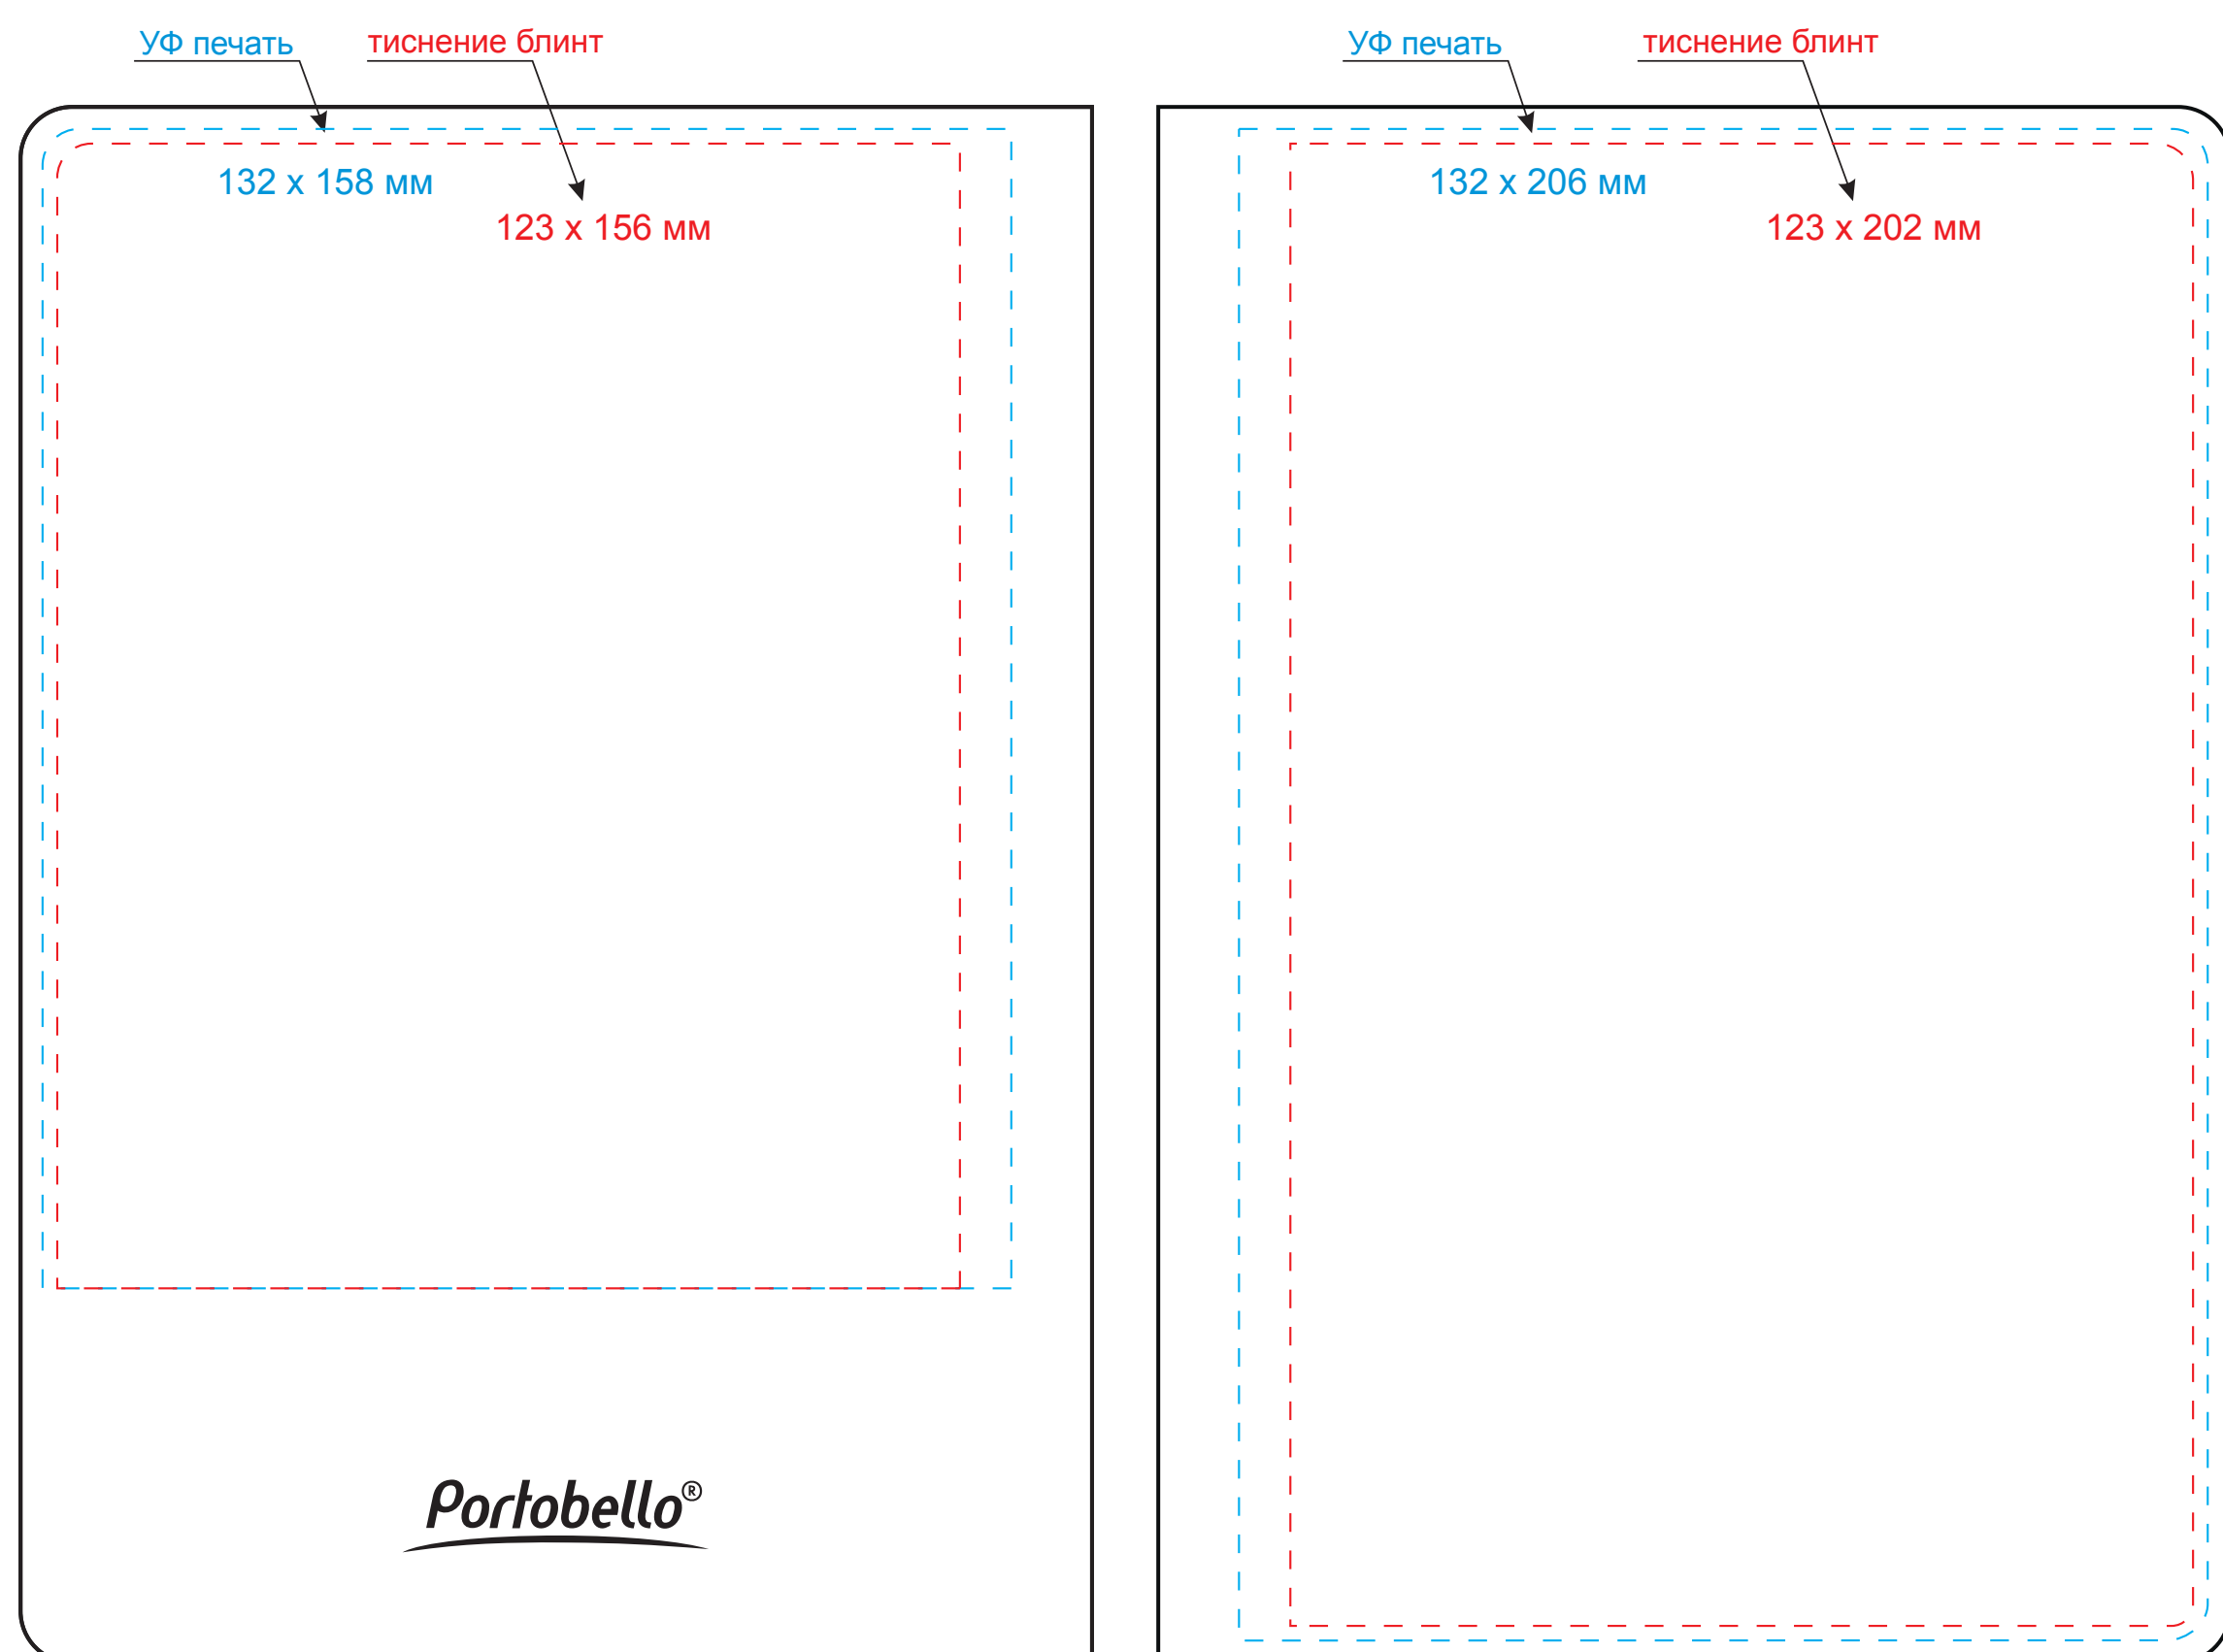

Обложка

Масштаб 1:1

оборот

лицо

Вклейка

Масштаб 1:1

оборот

лицо

Форзац

Масштаб 1:1

разворот

Шильды на ляссе

Масштаб 1:1

Модель	Ежедневник Portobello Trend, Moon river, недатированный, серый
Артикул	19279.080
Количество	
Способ нанесения	
Цветность	
Размер нанесения	

ВНИМАНИЕ!