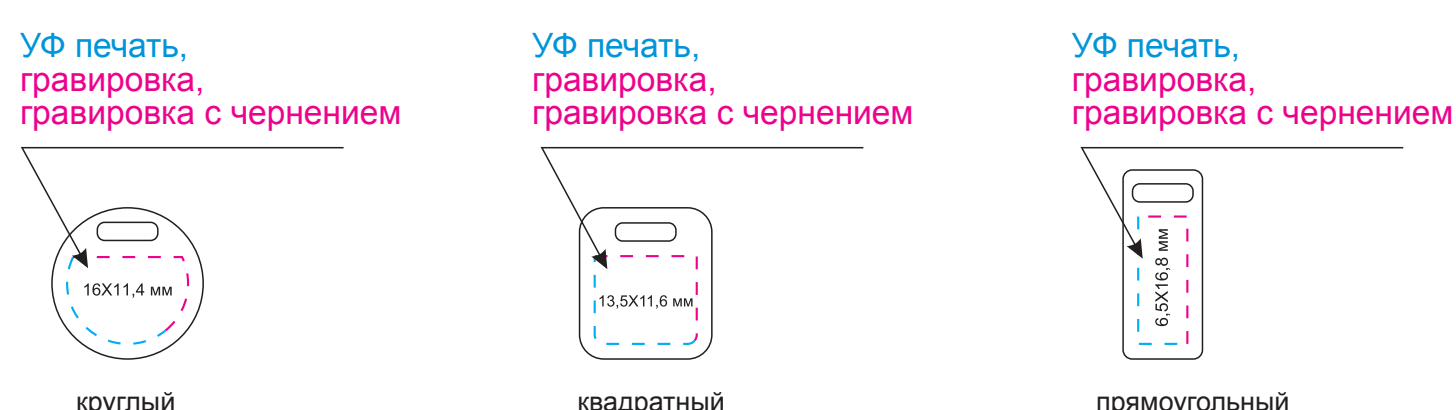

Форзац

Масштаб 1:1

разворот

Шильды на ляссе

Масштаб 1:1

Модель	Ежедневник Portobello Trend, Moon river, недатированный, серый
Артикул	19279.080
Количество	
Способ нанесения	
Цветность	
Размер нанесения	

ВНИМАНИЕ!