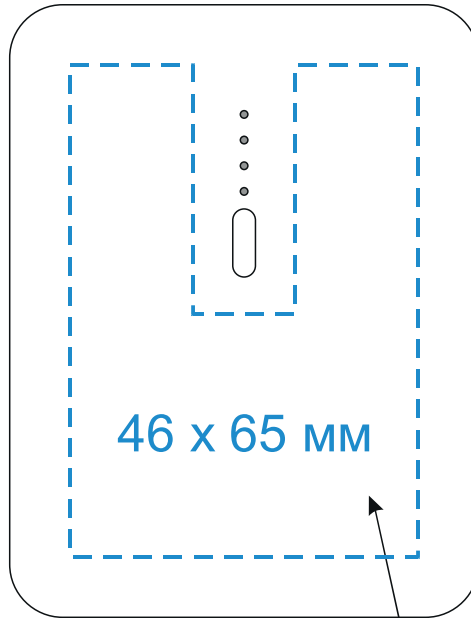

Масштаб 1:1

ОБОРОТ

USB-разъём «OUT»

USB-разъём «TYPE-C»

УФ печать,
УФ печать с лаком,
УФ печать с подъемом

**Левая
сторона**

ЛИЦО

USB-разъём «OUT»

USB-разъём «TYPE-C»

УФ печать,
УФ печать с лаком,
УФ печать с подъемом

**Правая
сторона**

УФ печать,
УФ печать с лаком,
УФ печать с подъемом

Модель	Внешний аккумулятор, Formula, 10000 mAh, синий
Артикул	37123.030
Количество	
Способ нанесения	
Цветность	
Размер нанесения	

После утверждения макета изменения не принимаются!

Шубер

Размер изделия в макете может отличаться от реального размера упаковки.
Portobello рекомендует запуск шубера через образец.