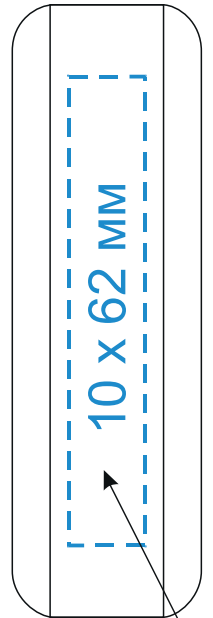

Масштаб 1:1

ОБОРОТ

USB-разъём «OUT»

USB-разъём «TYPE-C»

УФ печать,
УФ печать с лаком,
УФ печать с подъемом

**Левая
сторона**

ЛИЦО

USB-разъём «OUT»

USB-разъём «TYPE-C»

УФ печать,
УФ печать с лаком,
УФ печать с подъемом

**Правая
сторона**

УФ печать,
УФ печать с лаком,
УФ печать с подъемом

Модель	Внешний аккумулятор, Formula, 10000 mAh, синий
Артикул	37123.030
Количество	
Способ нанесения	
Цветность	
Размер нанесения	

После утверждения макета изменения не принимаются!

Шубер

Размер изделия в макете может отличаться от реального размера упаковки.
Portobello рекомендует запуск шубера через образец.