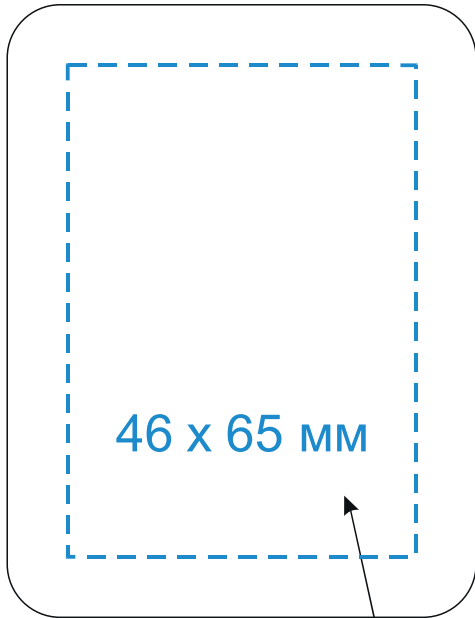

Масштаб 1:1

ОБОРОТ

USB-разъём «OUT»

USB-разъём «TYPE-C»

УФ печать,
УФ печать с лаком,
УФ печать с подъемом

**Левая
сторона**

ЛИЦО

USB-разъём «OUT»

USB-разъём «TYPE-C»

УФ печать,
УФ печать с лаком,
УФ печать с подъемом

**Правая
сторона**

УФ печать,
УФ печать с лаком,
УФ печать с подъемом

Модель	Внешний аккумулятор, Formula, 10000 mAh, синий
Артикул	37123.030
Количество	
Способ нанесения	
Цветность	
Размер нанесения	

После утверждения макета изменения не принимаются!

Шубер

Размер изделия в макете может отличаться от реального размера упаковки.
Portobello рекомендует запуск шубера через образец.