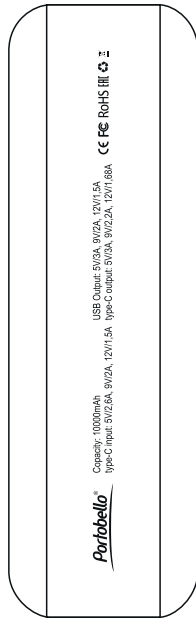

Масштаб 1:1

ОБОРОТ

USB-разъём «OUT»

USB-разъём «TYPE-C»

УФ печать,
УФ печать с лаком,
УФ печать с подъемом

**Левая
сторона**

ЛИЦО

USB-разъём «OUT»

USB-разъём «TYPE-C»

УФ печать,
УФ печать с лаком,
УФ печать с подъемом

**Правая
сторона**

УФ печать,
УФ печать с лаком,
УФ печать с подъемом

Модель	Внешний аккумулятор, Formula, 10000 mAh, синий
Артикул	37123.030
Количество	
Способ нанесения	
Цветность	
Размер нанесения	

После утверждения макета изменения не принимаются!

Шубер

Размер изделия в макете может отличаться от реального размера упаковки.
Portobello рекомендует запуск шубера через образец.