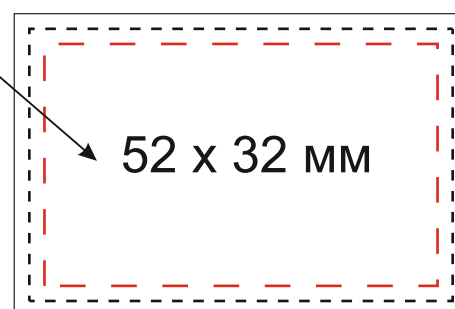

место пришивки шеврона на плед

масштаб 1:10

Шеврон пришивной 60 x 40 мм

тиснение блинт

масштаб 1:1

Модель	Плед Селла вязаный, 160*90 см, темно-синий (без подарочной коробки)
Артикул	20635.031.1
Количество	
Способ нанесения	
Материал шеврона	
Размещение на пледе	
Цвет ниток пришивки	
Размер нанесения	

Масштаб 1:1

Модель	Пакет матовый 30x35, 80 мк
Количество	
Способ нанесения	шелкография
Цветность	
Размер нанесения	

ВНИМАНИЕ!

Тщательно проверяйте макет. Ваша подпись является основанием для печати.
Найденная в готовом изделии ошибка, в случае если макет утверждён заказчиком,
не является основанием для претензий к переделке заказа.
После утверждения макета изменения не принимаются!

Модель	Пакет черный 30x40, 70 мк
Количество	
Способ нанесения	шелкография
Цветность	
Размер нанесения	

ВНИМАНИЕ!

Тщательно проверяйте макет. Ваша подпись является основанием для печати.
Найденная в готовом изделии ошибка, в случае если макет утверждён заказчиком,
не является основанием для претензий к переделке заказа.
После утверждения макета изменения не принимаются!