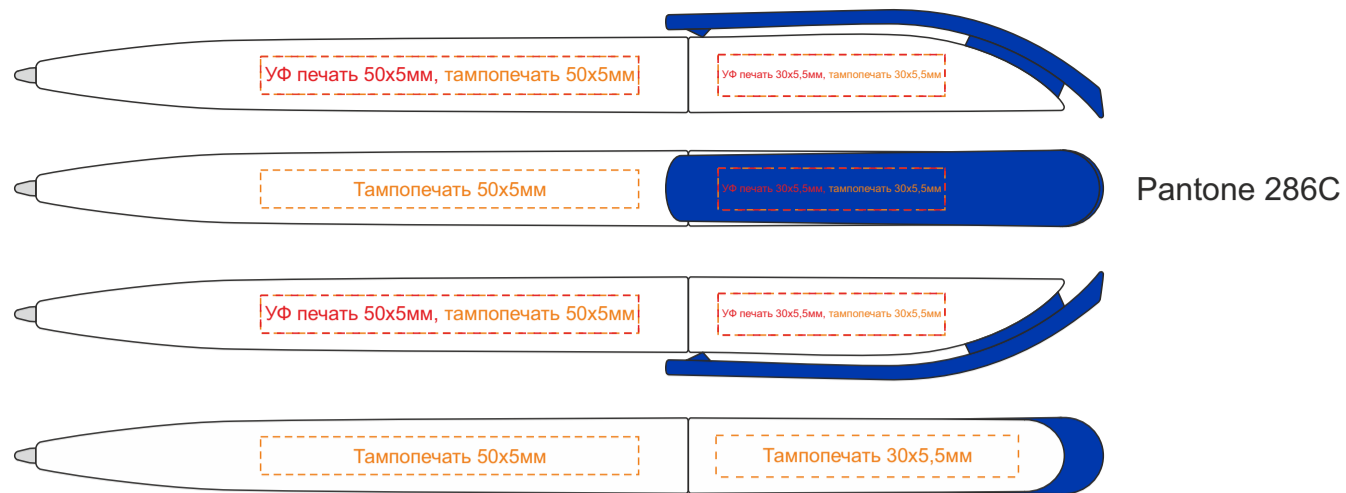

Обращаем внимание, что при открытии ручки механизм не поворачивается на 90 градусов!

При печати в открытом положении сбоку от клипа, в закрытом положении логотип не будет находиться напротив клипа.

Pantone 286C

Pantone Yellow C

Pantone 200C