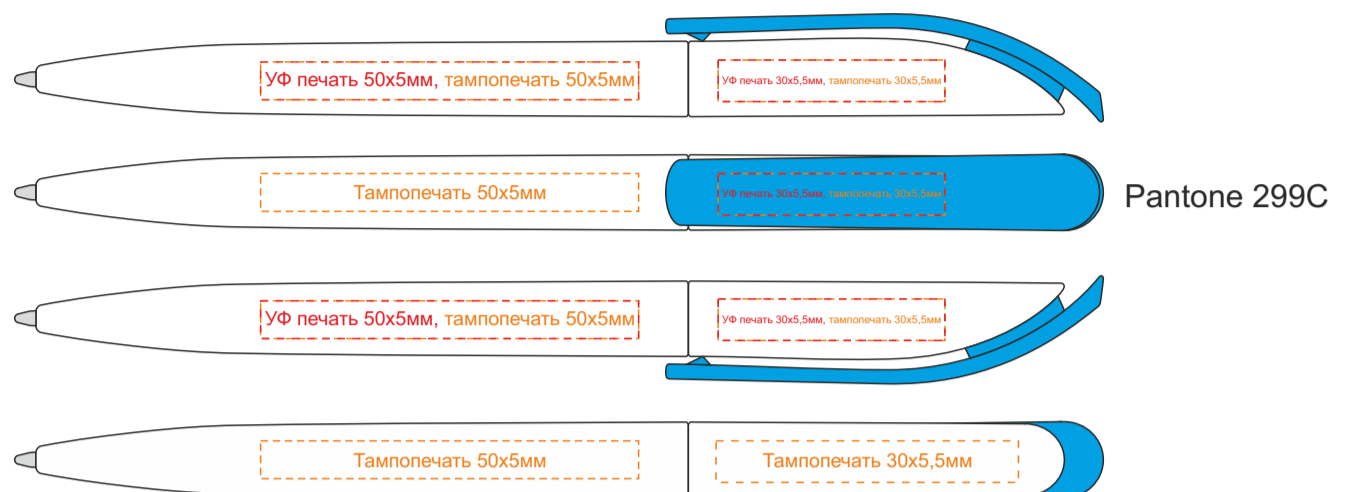

Pantone 299C