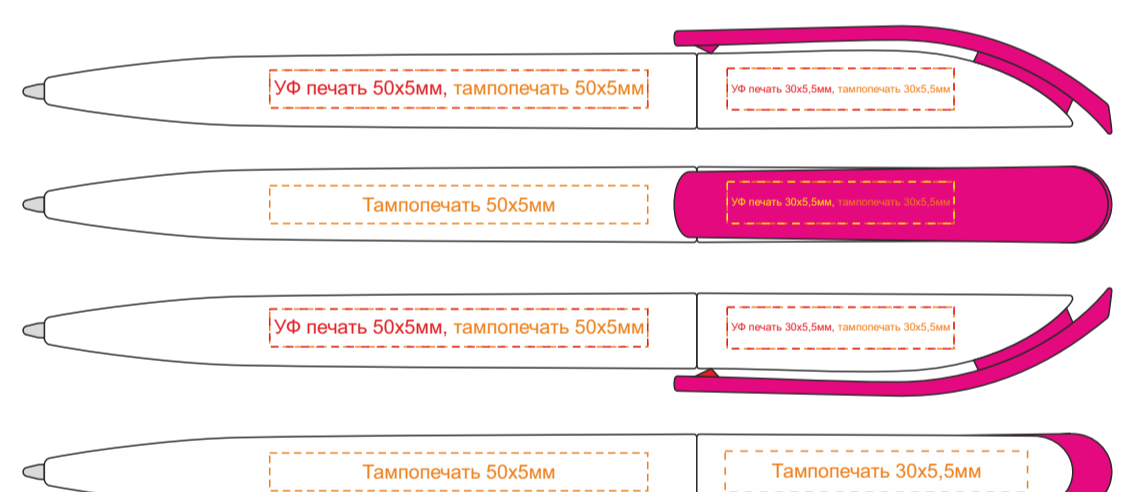

Обращаем внимание, что при открытии ручки механизм не поворачивается на 90 градусов!

При печати в открытом положении сбоку от клипа, в закрытом положении логотип не будет находиться напротив клипа.

Pantone 286C

Pantone 1505C

Pantone 299C

Pantone 2592C

Pantone 280C

Pantone Pink C

Pantone 3425C

Pantone 320C

Pantone 369C