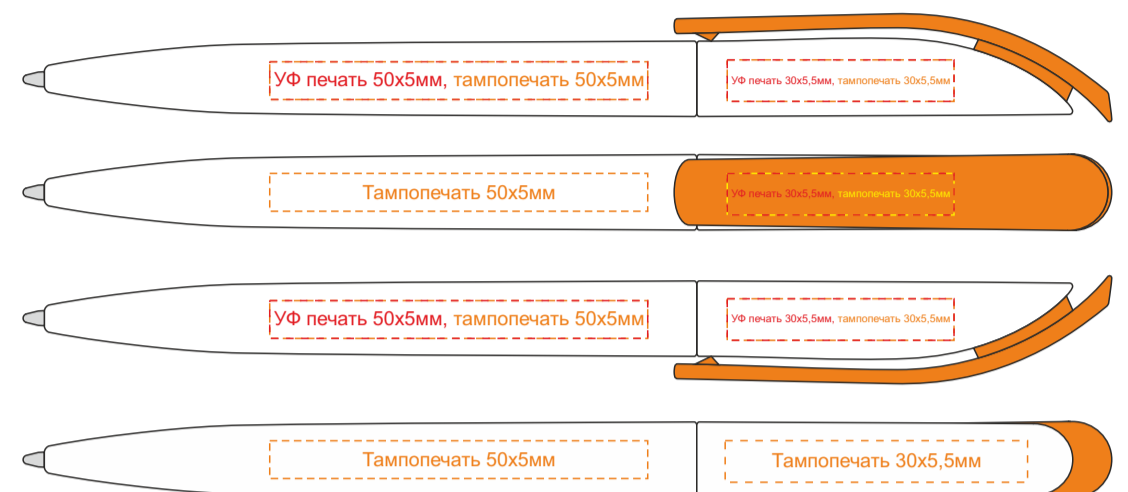

Pantone 1505C