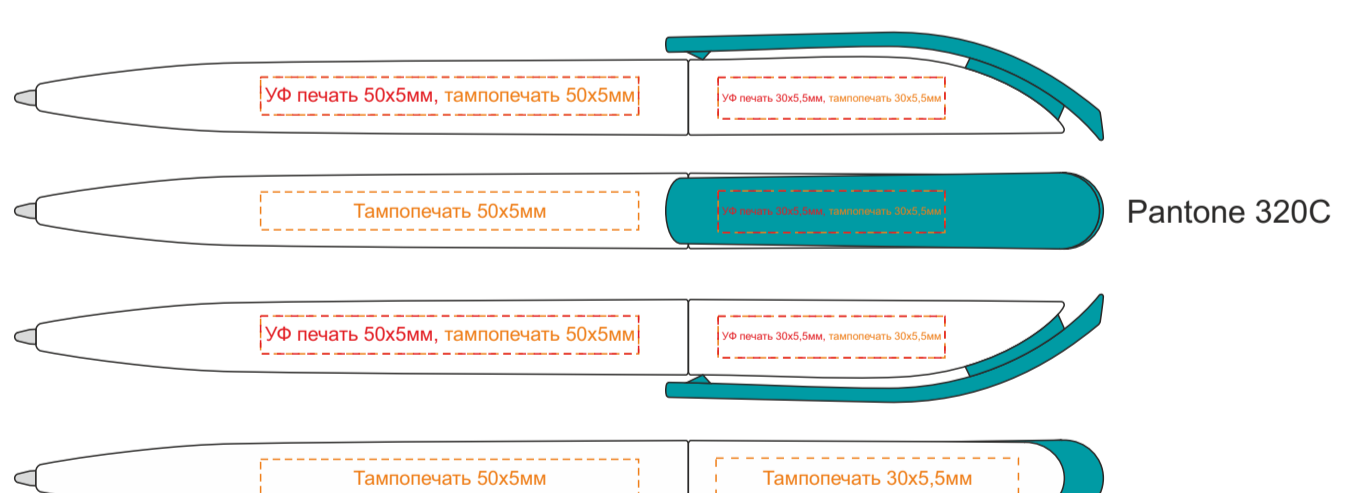

Pantone 320C

Pantone 200C