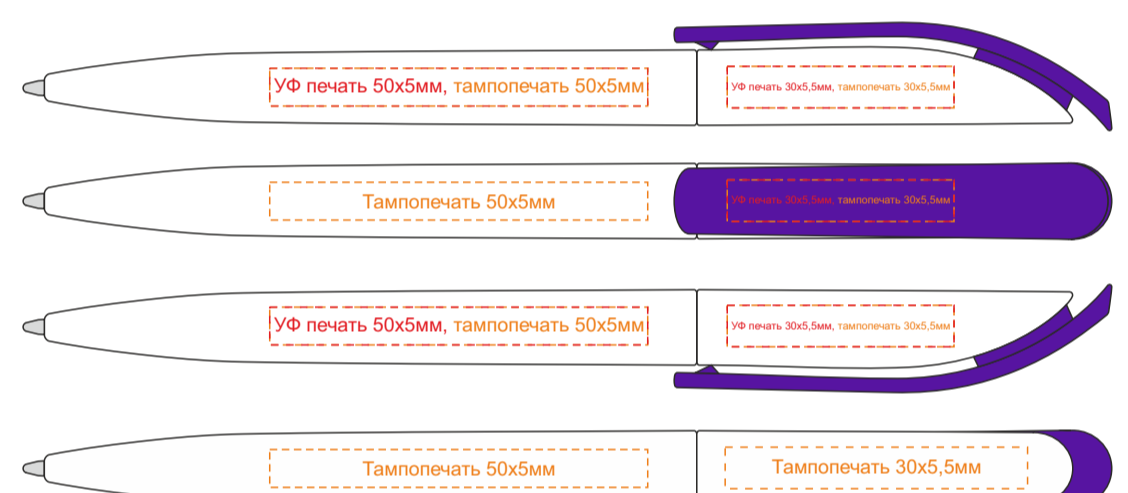

Обращаем внимание, что при открытии ручки механизм не поворачивается на 90 градусов!

При печати в открытом положении сбоку от клипа, в закрытом положении логотип не будет находиться напротив клипа.

Pantone 286C

Pantone 1505C

Pantone 299C

Pantone 2592C

Pantone 280C

Pantone Pink C

Pantone 3425C

Pantone 320C

Pantone 369C

Pantone Yellow C

Pantone 200C