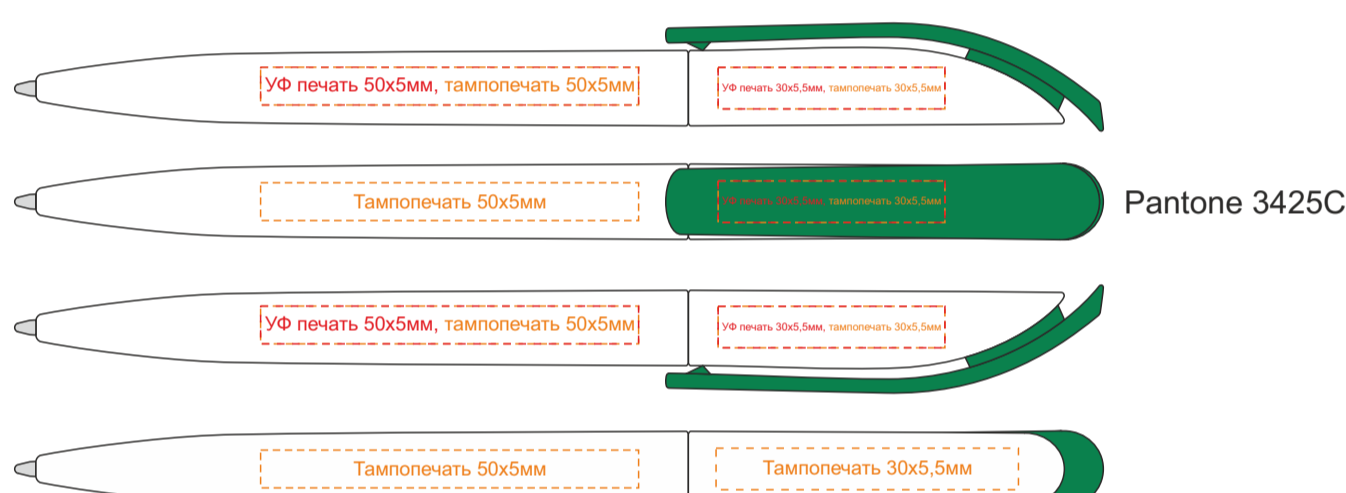

Pantone 3425C